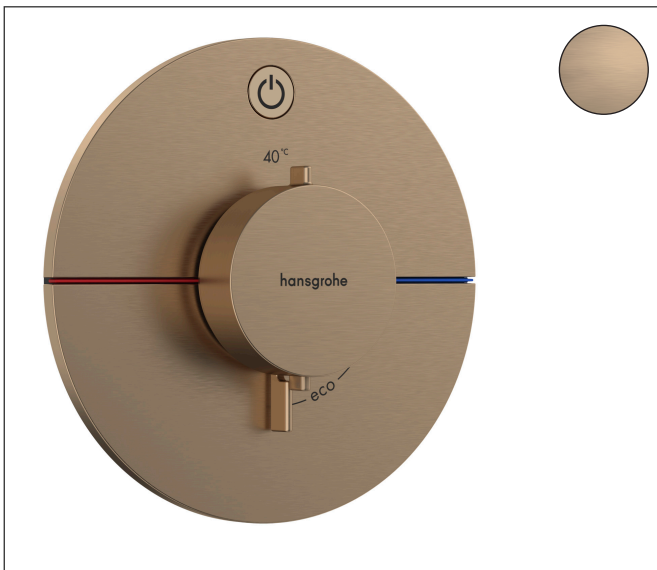

Varumärke	hansgrohe
Art. Namn	ShowerSelect Comfort S Termostat för inbyggad 1 funktion
Art. Nr.	15553140
RSK-nr.	8295681
Ytskikt	Borstad brons PVD
Pos	1

Produktbild

Funktioner

- 1 funktion
- bekvämt att slå på/av en funktion med den stora Select-knappen
- vattenflödeskontroll med stoppfunktion
- termostatinsats, Start/stopp-ventil för att styra funktionerna
- maximal flödesmängd vid 1 bar: 10,8 l/min
- maximal flödesmängd vid 3 bar: 20,3 l/min
- platt rosett för mer utrymme i duschen
- rosetten kan justeras med +/- 3°
- enkel installation tack vare förmonterat funktionsblock
- handtagen är alltid på samma höjd oberoende av inbyggnadsdelens monteringsdjup
- Säkerhetspärre vid 40 °C
- temperaturbegränsning inställningsbar
- material knapp: metall
- material grepp: metall
- termostat levereras med knappen On/Off
- ljudklass: I
- flödesklass: B

Ritning

Teknologi

Certifikat

Koder/standarder

- STA 1877

Varumärke hansgrohe
 Art. Namn **ShowerSelect Comfort S** Termostat för inbyggnad 1 funktion
 Art. Nr. 15553140
 RSK-nr. 8295681
 Ytskikt Borstad brons PVD
 Pos 1

Flödesdiagram

Varumärke	hansgrohe
Art. Namn	ShowerSelect Comfort S Termostat för inbyggnad 1 funktion
Art. Nr.	15553140
RSK-nr.	8295681
Ytskikt	Borstad brons PVD
Pos	1

Reservdelssritning för byggnadsår: >09/23

Varumärke hansgrohe
 Art. Namn **ShowerSelect Comfort S** Termostat för inbyggnad 1 funktion
 Art. Nr. 15553140
 RSK-nr. 8295681
 Ytskikt Borstad brons PVD
 Pos 1

Reservdelslista för byggnadsår: >09/23