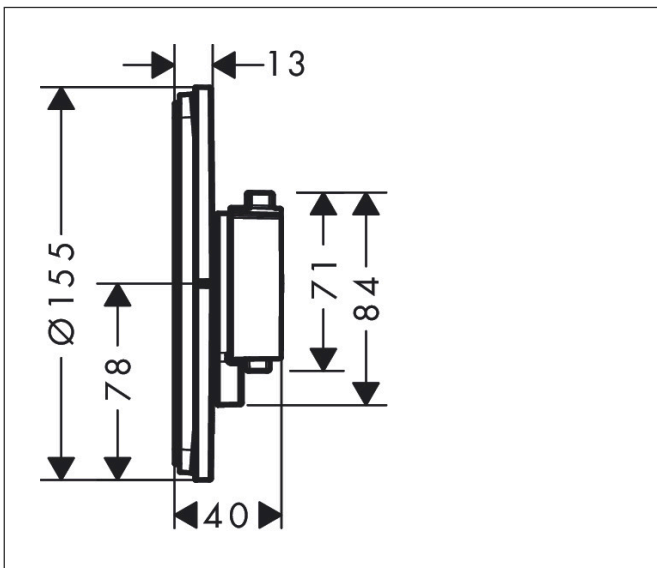

Varumärke	hansgrohe
Art. Namn	ShowerSelect Comfort S Termostat för inbyggad 1 funktion
Art. Nr.	15553140
RSK-nr.	8295681
Ytskikt	Borstad brons PVD
Pos	1

Produktbild

Funktioner

- 1 funktion
- bekvämt att slå på/av en funktion med den stora Select-knappen
- vattenflödeskontroll med stoppfunktion
- termostatinsats, Start/stopp-ventil för att styra funktionerna
- maximal flödesmängd vid 1 bar: 10,8 l/min
- maximal flödesmängd vid 3 bar: 20,3 l/min
- platt rosett för mer utrymme i duschen
- rosetten kan justeras med +/- 3°
- enkel installation tack vare förmonterat funktionsblock
- handtagen är alltid på samma höjd oberoende av inbyggnadsdelens monteringsdjup
- Säkerhetspärre vid 40 °C
- temperaturbegränsning inställningsbar
- material knapp: metall
- material grepp: metall
- termostat levereras med knappen On/Off
- ljudklass: I
- flödesklass: B

Ritning

Teknologi

Certifikat

Koder/standarder

- STA 1877

Varumärke hansgrohe
 Art. Namn **ShowerSelect Comfort S** Termostat för inbyggnad 1 funktion
 Art. Nr. 15553140
 RSK-nr. 8295681
 Ytskikt Borstad brons PVD
 Pos 1

Flödesdiagram

Varumärke	hansgrohe
Art. Namn	ShowerSelect Comfort S Termostat för inbyggnad 1 funktion
Art. Nr.	15553140
RSK-nr.	8295681
Ytskikt	Borstad brons PVD
Pos	1

Reservdelssritning för byggnadsår: >09/23