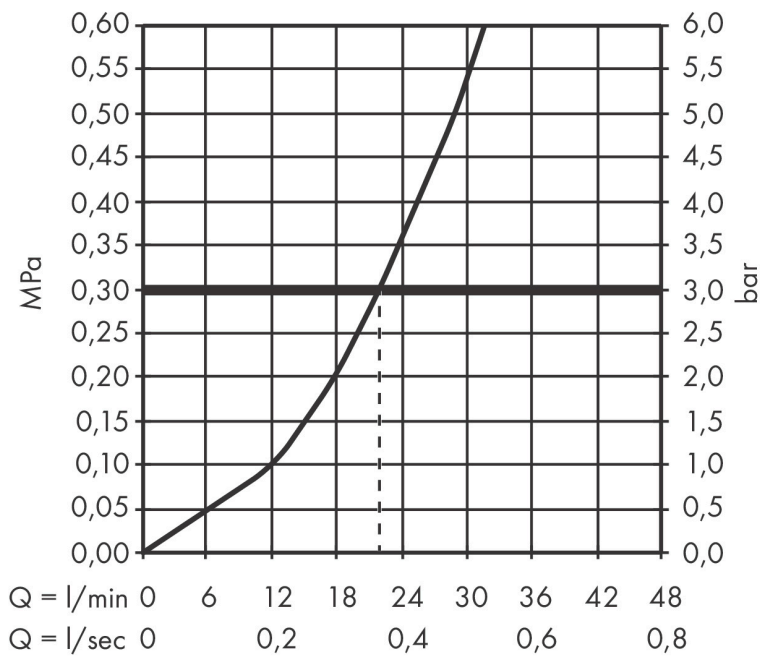

Varumärke	hansgrohe
Art. Namn	ShowerSelect Comfort S Termostat för inbyggad 1 funktion
Art. Nr.	15553140
RSK-nr.	8295681
Ytskikt	Borstad brons PVD
Pos	1

Produktbild

Funktioner

- 1 funktion
- bekvämt att slå på/av en funktion med den stora Select-knappen
- vattenflödeskontroll med stoppfunktion
- termostatinsats, Start/stopp-ventil för att styra funktionerna
- maximal flödesmängd vid 1 bar: 10,8 l/min
- maximal flödesmängd vid 3 bar: 20,3 l/min
- platt rosett för mer utrymme i duschen
- rosetten kan justeras med +/- 3°
- enkel installation tack vare förmonterat funktionsblock
- handtagen är alltid på samma höjd oberoende av inbyggnadsdelens monteringsdjup
- Säkerhetspärre vid 40 °C
- temperaturbegränsning inställningsbar
- material knapp: metall
- material grepp: metall
- termostat levereras med knappen On/Off
- ljudklass: I
- flödesklass: B

Ritning

Teknologi

Certifikat

Koder/standarder

- STA 1877

Varumärke hansgrohe
 Art. Namn **ShowerSelect Comfort S** Termostat för inbyggnad 1 funktion
 Art. Nr. 15553140
 RSK-nr. 8295681
 Ytskikt Borstad brons PVD
 Pos 1

Flödesdiagram

Varumärke	hansgrohe
Art. Namn	ShowerSelect Comfort S Termostat för inbyggnad 1 funktion
Art. Nr.	15553140
RSK-nr.	8295681
Ytskikt	Borstad brons PVD
Pos	1

Reservdelssritning för byggnadsår: >09/23