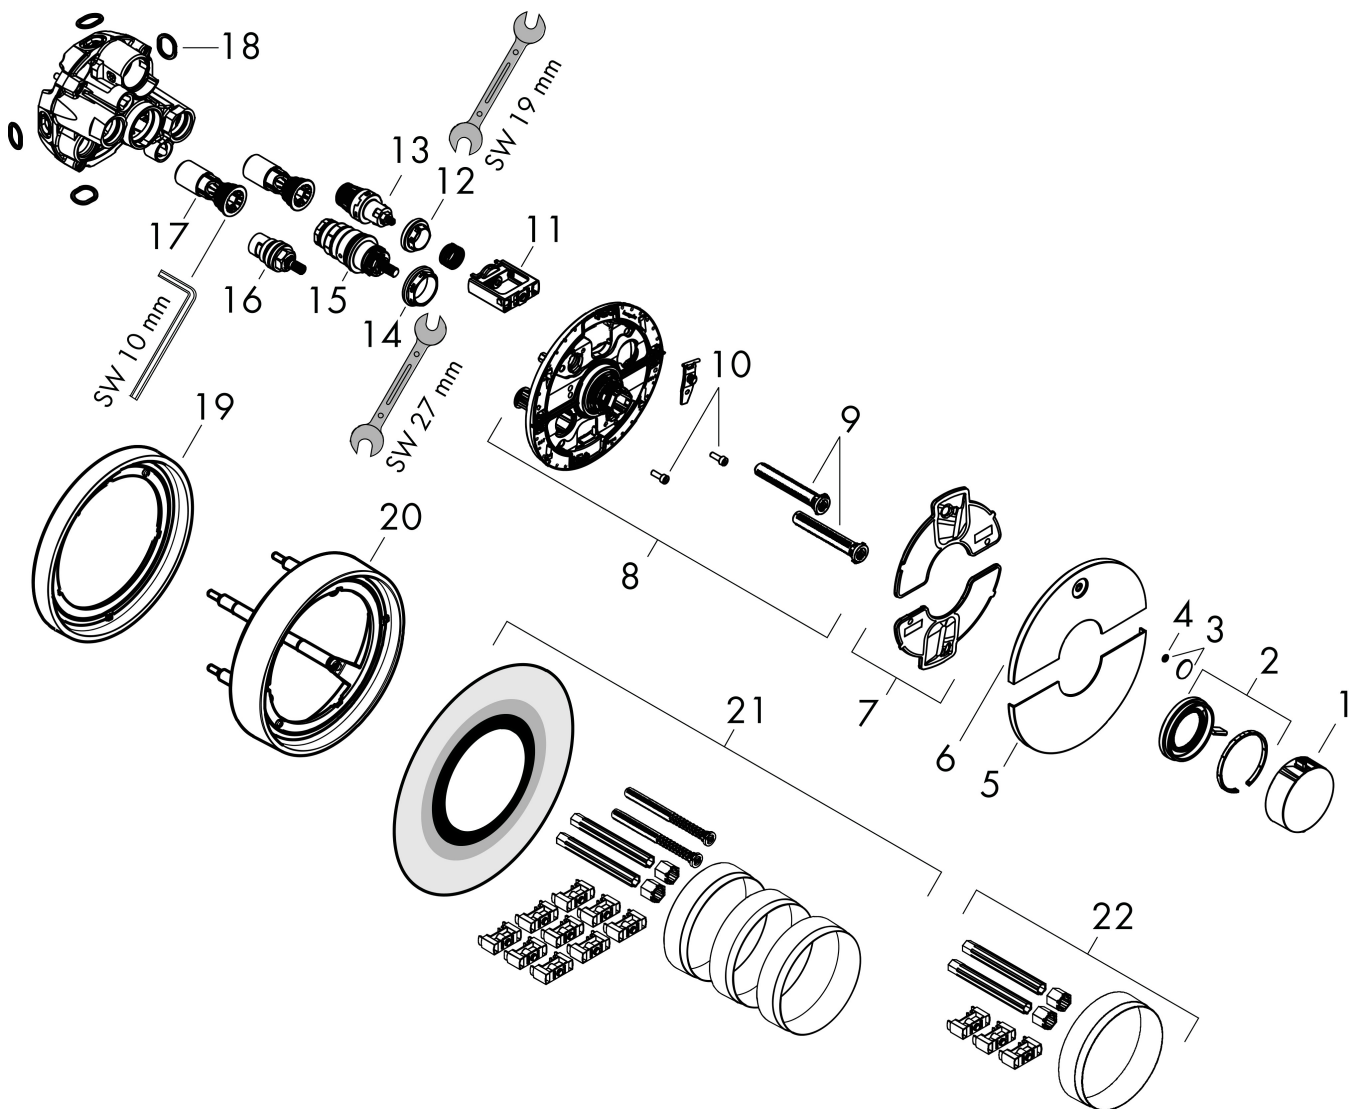

Varumärke	hansgrohe
Art. Namn	ShowerSelect Comfort S Termostat för inbyggad 1 funktion
Art. Nr.	15553140
RSK-nr.	8295681
Ytskikt	Borstad brons PVD
Pos	1

Produktbild

Funktioner

- 1 funktion
- bekvämt att slå på/av en funktion med den stora Select-knappen
- vattenflödeskontroll med stoppfunktion
- termostatinsats, Start/stopp-ventil för att styra funktionerna
- maximal flödesmängd vid 1 bar: 10,8 l/min
- maximal flödesmängd vid 3 bar: 20,3 l/min
- platt rosett för mer utrymme i duschen
- rosetten kan justeras med +/- 3°
- enkel installation tack vare förmonterat funktionsblock
- handtagen är alltid på samma höjd oberoende av inbyggnadsdelens monteringsdjup
- Säkerhetspärre vid 40 °C
- temperaturbegränsning inställningsbar
- material knapp: metall
- material grepp: metall
- termostat levereras med knappen On/Off
- ljudklass: I
- flödesklass: B

Ritning

Teknologi

Certifikat

Koder/standarder

- STA 1877

Varumärke hansgrohe
 Art. Namn **ShowerSelect Comfort S** Termostat för inbyggnad 1 funktion
 Art. Nr. 15553140
 RSK-nr. 8295681
 Ytskikt Borstad brons PVD
 Pos 1

Flödesdiagram

Varumärke	hansgrohe
Art. Namn	ShowerSelect Comfort S Termostat för inbyggnad 1 funktion
Art. Nr.	15553140
RSK-nr.	8295681
Ytskikt	Borstad brons PVD
Pos	1

Reservdelssritning för byggnadsår: >09/23

Pos.	Beskrivning	Art.nr.
1	Termostatgrepp	94931140
2	Grepp	94932140
3	Symbol On/Off	94926130
4	O-ring 3,1x1,6	94927000
5	Tryckknapp	94970140
6	Avskärmning	94975140
7	Tätningset	94933000
8	null	94972000
9	Kompensationsset	94930000
10	Cylinderskruv M4x12	94929000
11	Select-adapter	94900000
12	Mutter	98368000
13	Avstängningsventil (AVP)	95758000
14	Mutter	98913000
15	Termostatfinsats	98282000
16	Avstängningsventil högerstängande	94009000
17	serviceenhet	94928000
18	O-ring 16x2,5	98134000
19	Förlängare 5 mm	13614140
20	Förlängare 22 mm	13624140
21	Förlängare 25 - 75 mm	13632000
22	Förlängare 25 mm	13638000
a	serviceverktyg	87567000
b	inbyggnadsdel	01500180
c	Adapterset	13588000