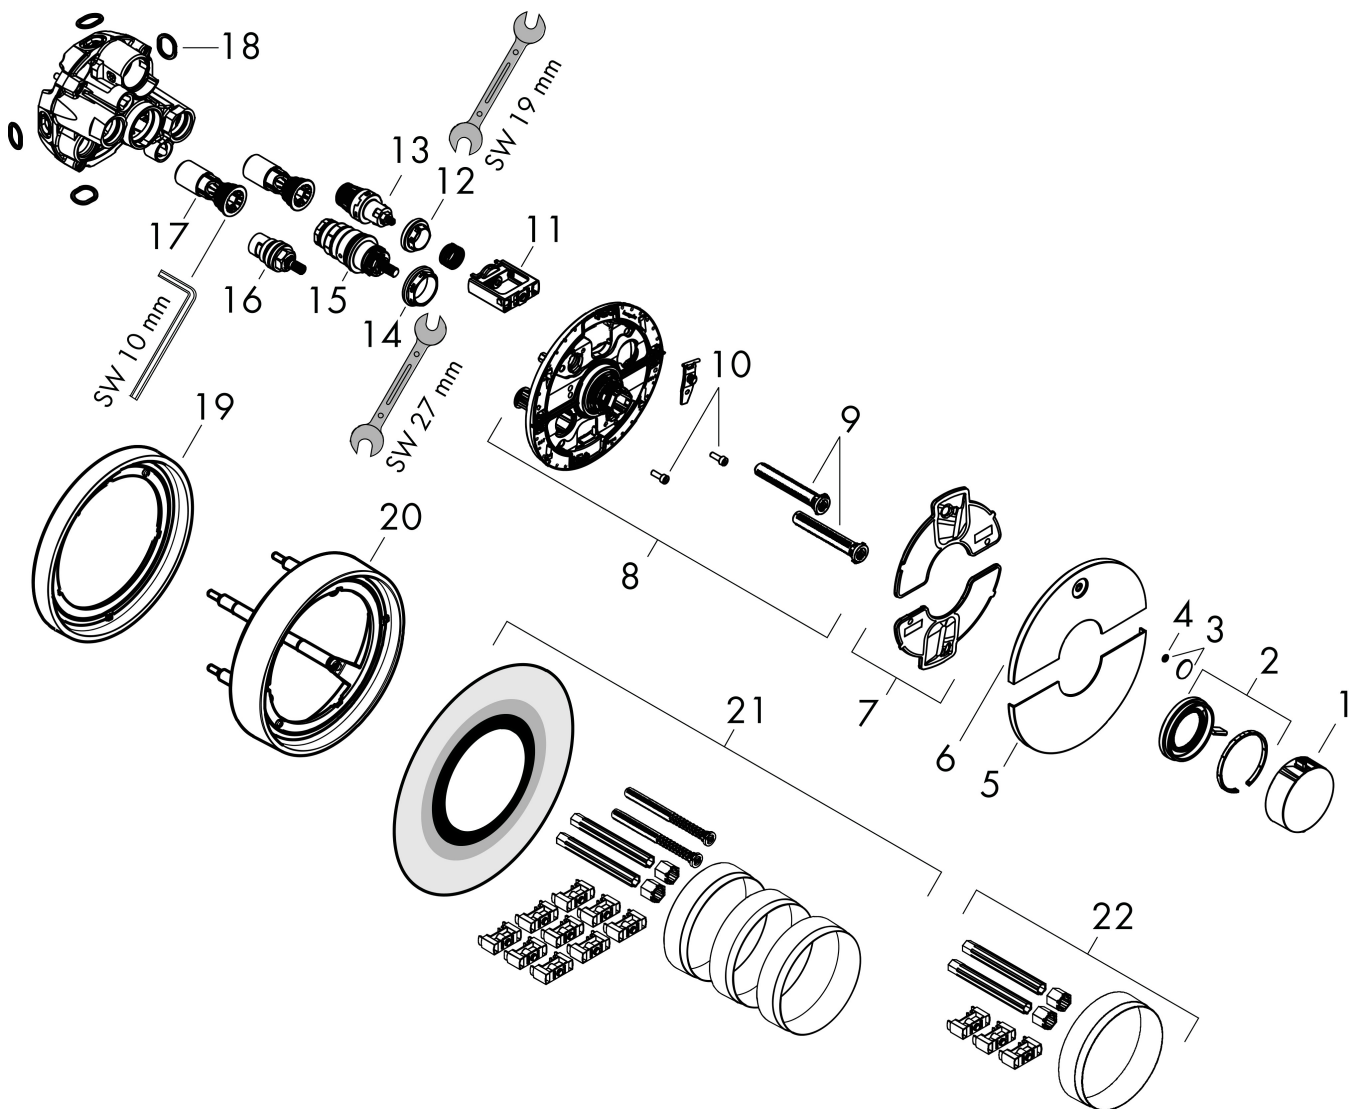

Varumärke	hansgrohe
Art. Namn	ShowerSelect Comfort S Termostat för inbyggnad 1 funktion
Art. Nr.	15553340
RSK-nr.	8295682
Ytskikt	Borstad svart krom PVD
Pos	1

Produktbild

Funktioner

- 1 funktion
- bekvämt att slå på/av en funktion med den stora Select-knappen
- vattenflödeskontroll med stoppfunktion
- termostatinsats, Start/stopp-ventil för att styra funktionerna
- maximal flödesmängd vid 1 bar: 10,8 l/min
- maximal flödesmängd vid 3 bar: 20,3 l/min
- platt rosett för mer utrymme i duschen
- rosetten kan justeras med +/- 3°
- enkel installation tack vare förmonterat funktionsblock
- handtagen är alltid på samma höjd oberoende av inbyggnadsdelens monteringsdjup
- Säkerhetspärr vid 40 °C
- temperaturbegränsning inställningsbar
- material knapp: metall
- material grepp: metall
- termostat levereras med knappen On/Off
- ljudklass: I
- flödesklass: B

Ritning

Teknologi

Certifikat

Koder/standarder

- STA 1877

Varumärke hansgrohe
 Art. Namn **ShowerSelect Comfort S** Termostat för inbyggnad 1 funktion
 Art. Nr. 15553340
 RSK-nr. 8295682
 Ytskikt Borstad svart krom PVD
 Pos 1

Flödesdiagram

Varumärke	hansgrohe
Art. Namn	ShowerSelect Comfort S Termostat för inbyggnad 1 funktion
Art. Nr.	15553340
RSK-nr.	8295682
Ytskikt	Borstad svart krom PVD
Pos	1

Reservdelsritning för byggnadsår: >09/23

Pos.	Beskrivning	Art.nr.
1	Termostatgrepp	94931340
2	Grepp	94932340
3	Symbol On/Off	94926330
4	O-ring 3,1x1,6	94927000
5	Tryckknapp	94970340
6	Avskärmning	94975340
7	Tätningset	94933000
8	null	94972000
9	Kompensationsset	94930000
10	Cylinderskruv M4x12	94929000
11	Select-adapter	94900000
12	Mutter	98368000
13	Avstängningsventil (AVP)	95758000
14	Mutter	98913000
15	Termostatfinsats	98282000
16	Avstängningsventil högerstängande	94009000
17	serviceenhet	94928000
18	O-ring 16x2,5	98134000
19	Förlängare 5 mm	13614340
20	Förlängare 22 mm	13624340
21	Förlängare 25 - 75 mm	13632000
22	Förlängare 25 mm	13638000
a	serviceverktyg	94327000
b	inbyggnadsdel	01500180
c	serviceverktyg	87567000