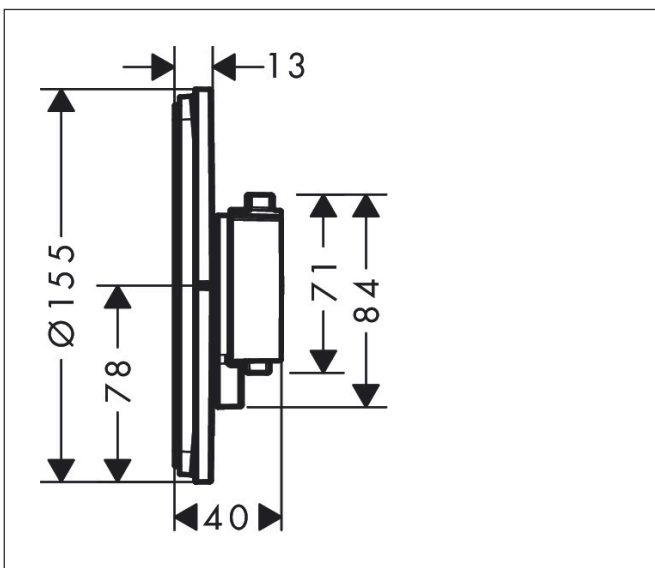

Varumärke	hansgrohe
Art. Namn	ShowerSelect Comfort S Termostat för inbyggnad 1 funktion
Art. Nr.	15553340
RSK-nr.	8295682
Ytskikt	Borstad svart krom PVD
Pos	1

Produktbild

Funktioner

- 1 funktion
- bekvämt att slå på/av en funktion med den stora Select-knappen
- vattenflödeskontroll med stoppfunktion
- termostatinsats, Start/stopp-ventil för att styra funktionerna
- maximal flödesmängd vid 1 bar: 10,8 l/min
- maximal flödesmängd vid 3 bar: 20,3 l/min
- platt rosett för mer utrymme i duschen
- rosetten kan justeras med +/- 3°
- enkel installation tack vare förmonterat funktionsblock
- handtagen är alltid på samma höjd oberoende av inbyggnadsdelens monteringsdjup
- Säkerhetspärr vid 40 °C
- temperaturbegränsning inställningsbar
- material knapp: metall
- material grepp: metall
- termostat levereras med knappen On/Off
- ljudklass: I
- flödesklass: B

Ritning

Teknologi

Certifikat

Koder/standarder

- STA 1877

Varumärke hansgrohe
 Art. Namn **ShowerSelect Comfort S** Termostat för inbyggnad 1 funktion
 Art. Nr. 15553340
 RSK-nr. 8295682
 Ytskikt Borstad svart krom PVD
 Pos 1

Flödesdiagram

Varumärke	hansgrohe
Art. Namn	ShowerSelect Comfort S Termostat för inbyggnad 1 funktion
Art. Nr.	15553340
RSK-nr.	8295682
Ytskikt	Borstad svart krom PVD
Pos	1

Reservdelsritning för byggnadsår: >09/23