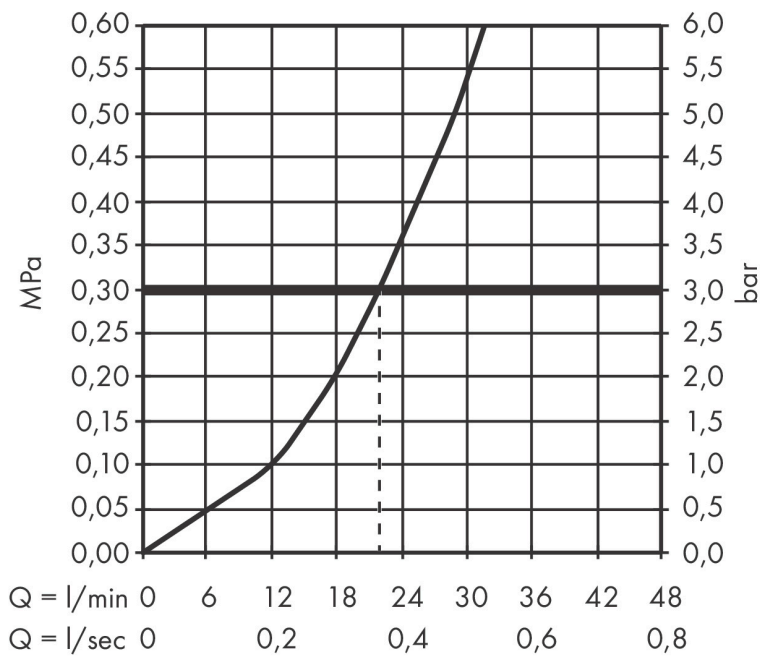

Varumärke	hansgrohe
Art. Namn	ShowerSelect Comfort S Termostat för inbyggnad 1 funktion
Art. Nr.	15553340
RSK-nr.	8295682
Ytskikt	Borstad svart krom PVD
Pos	1

Produktbild

Funktioner

- 1 funktion
- bekvämt att slå på/av en funktion med den stora Select-knappen
- vattenflödeskontroll med stoppfunktion
- termostatinsats, Start/stopp-ventil för att styra funktionerna
- maximal flödesmängd vid 1 bar: 10,8 l/min
- maximal flödesmängd vid 3 bar: 20,3 l/min
- platt rosett för mer utrymme i duschen
- rosetten kan justeras med +/- 3°
- enkel installation tack vare förmonterat funktionsblock
- handtagen är alltid på samma höjd oberoende av inbyggnadsdelens monteringsdjup
- Säkerhetspärr vid 40 °C
- temperaturbegränsning inställningsbar
- material knapp: metall
- material grepp: metall
- termostat levereras med knappen On/Off
- ljudklass: I
- flödesklass: B

Ritning

Teknologi

Certifikat

Koder/standarder

- STA 1877

Varumärke hansgrohe
 Art. Namn **ShowerSelect Comfort S** Termostat för inbyggnad 1 funktion
 Art. Nr. 15553340
 RSK-nr. 8295682
 Ytskikt Borstad svart krom PVD
 Pos 1

Flödesdiagram

Varumärke	hansgrohe
Art. Namn	ShowerSelect Comfort S Termostat för inbyggnad 1 funktion
Art. Nr.	15553340
RSK-nr.	8295682
Ytskikt	Borstad svart krom PVD
Pos	1

Reservdelsritning för byggnadsår: >09/23