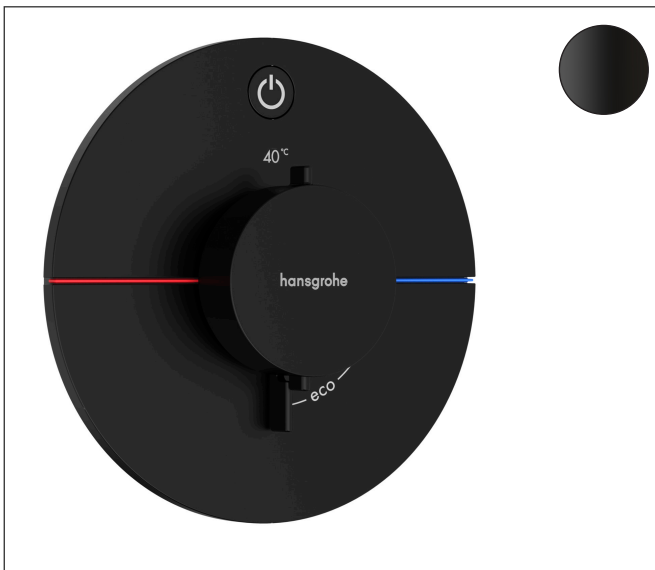

Varumärke	hansgrohe
Art. Namn	ShowerSelect Comfort S Termostat för inbyggnad 1 funktion
Art. Nr.	15553670
RSK-nr.	8295683
Ytskikt	Matt svart
Pos	1

Produktbild

Funktioner

- 1 funktion
- bekvämt att slå på/av en funktion med den stora Select-knappen
- vattenflödeskontroll med stoppfunktion
- termostatinsats, Start/stopp-ventil för att styra funktionerna
- maximal flödesmängd vid 1 bar: 10,8 l/min
- maximal flödesmängd vid 3 bar: 20,3 l/min
- platt rosett för mer utrymme i duschen
- rosetten kan justeras med +/- 3°
- enkel installation tack vare förmonterat funktionsblock
- handtagen är alltid på samma höjd oberoende av inbyggnadsdelens monteringsdjup
- Säkerhetspärre vid 40 °C
- temperaturbegränsning inställningsbar
- material knapp: metall
- material grepp: metall
- termostat levereras med knappen On/Off
- ljudklass: I
- flödesklass: B

Ritning

Teknologi

Certifikat

Koder/standarder

- STA 1877

Varumärke hansgrohe
 Art. Namn **ShowerSelect Comfort S** Termostat för inbyggnad 1 funktion
 Art. Nr. 15553670
 RSK-nr. 8295683
 Ytskikt Matt svart
 Pos 1

Flödesdiagram

Varumärke	hansgrohe
Art. Namn	ShowerSelect Comfort S Termostat för inbyggnad 1 funktion
Art. Nr.	15553670
RSK-nr.	8295683
Ytskikt	Matt svart
Pos	1

Reservdelssritning för byggnadsår: >09/23