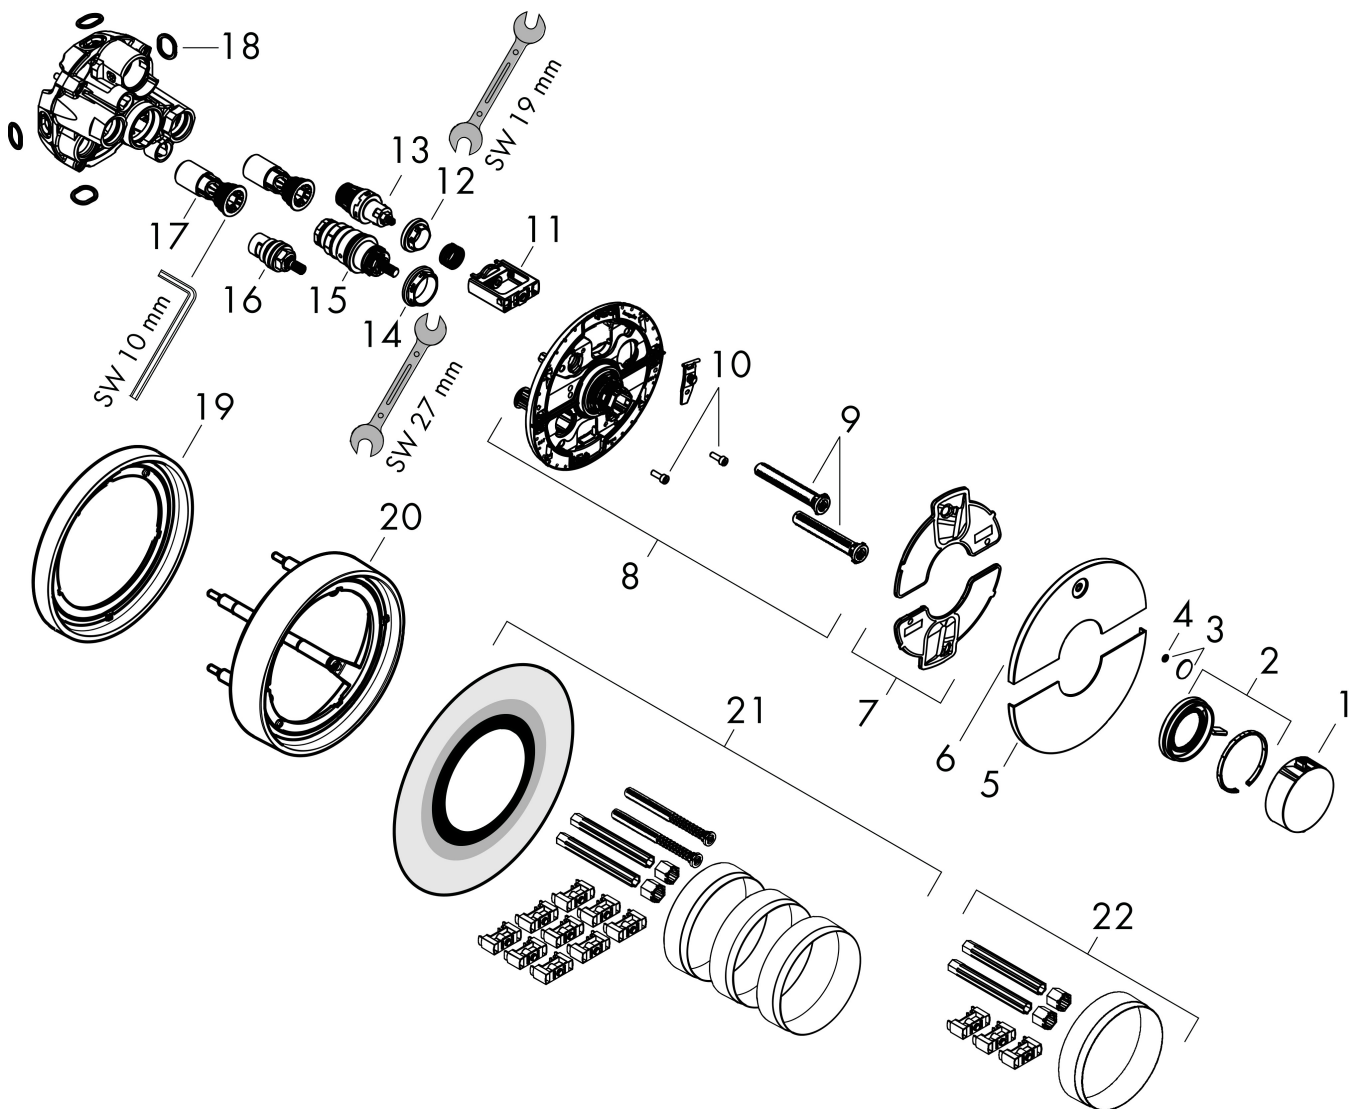

Varumärke	hansgrohe
Art. Namn	ShowerSelect Comfort S Termostat för inbyggnad 1 funktion
Art. Nr.	15553670
RSK-nr.	8295683
Ytskikt	Matt svart
Pos	1

Produktbild

Funktioner

- 1 funktion
- bekvämt att slå på/av en funktion med den stora Select-knappen
- vattenflödeskontroll med stoppfunktion
- termostatinsats, Start/stopp-ventil för att styra funktionerna
- maximal flödesmängd vid 1 bar: 10,8 l/min
- maximal flödesmängd vid 3 bar: 20,3 l/min
- platt rosett för mer utrymme i duschen
- rosetten kan justeras med +/- 3°
- enkel installation tack vare förmonterat funktionsblock
- handtagen är alltid på samma höjd oberoende av inbyggnadsdelens monteringsdjup
- Säkerhetspärre vid 40 °C
- temperaturbegränsning inställningsbar
- material knapp: metall
- material grepp: metall
- termostat levereras med knappen On/Off
- ljudklass: I
- flödesklass: B

Ritning

Teknologi

Certifikat

Koder/standarder

- STA 1877

Varumärke hansgrohe
 Art. Namn **ShowerSelect Comfort S** Termostat för inbyggnad 1 funktion
 Art. Nr. 15553670
 RSK-nr. 8295683
 Ytskikt Matt svart
 Pos 1

Flödesdiagram

Varumärke	hansgrohe
Art. Namn	ShowerSelect Comfort S Termostat för inbyggnad 1 funktion
Art. Nr.	15553670
RSK-nr.	8295683
Ytskikt	Matt svart
Pos	1

Reservdelssritning för byggnadsår: >09/23