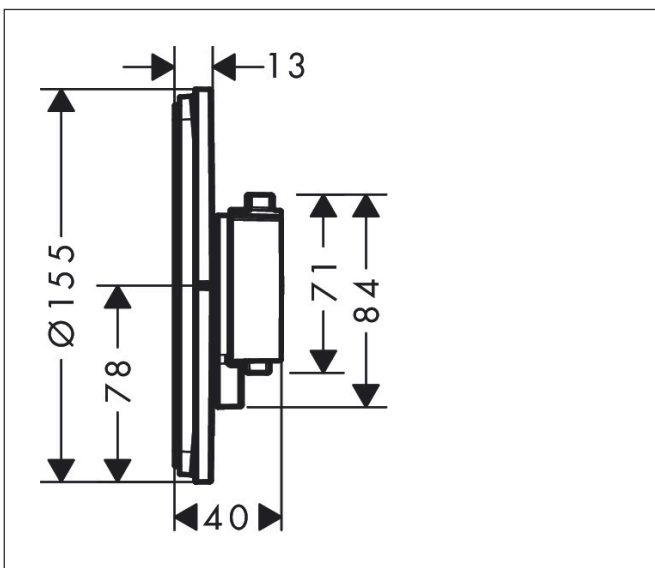

Varumärke	hansgrohe
Art. Namn	ShowerSelect Comfort S Termostat för inbyggnad 1 funktion
Art. Nr.	15553670
RSK-nr.	8295683
Ytskikt	Matt svart
Pos	1

Produktbild

Funktioner

- 1 funktion
- bekvämt att slå på/av en funktion med den stora Select-knappen
- vattenflödeskontroll med stoppfunktion
- termostatinsats, Start/stopp-ventil för att styra funktionerna
- maximal flödesmängd vid 1 bar: 10,8 l/min
- maximal flödesmängd vid 3 bar: 20,3 l/min
- platt rosett för mer utrymme i duschen
- rosetten kan justeras med +/- 3°
- enkel installation tack vare förmonterat funktionsblock
- handtagen är alltid på samma höjd oberoende av inbyggnadsdelens monteringsdjup
- Säkerhetspärre vid 40 °C
- temperaturbegränsning inställningsbar
- material knapp: metall
- material grepp: metall
- termostat levereras med knappen On/Off
- ljudklass: I
- flödesklass: B

Ritning

Teknologi

Certifikat

Koder/standarder

- STA 1877

Varumärke hansgrohe
 Art. Namn **ShowerSelect Comfort S** Termostat för inbyggnad 1 funktion
 Art. Nr. 15553670
 RSK-nr. 8295683
 Ytskikt Matt svart
 Pos 1

Varumärke	hansgrohe
Art. Namn	ShowerSelect Comfort S Termostat för inbyggnad 1 funktion
Art. Nr.	15553670
RSK-nr.	8295683
Ytskikt	Matt svart
Pos	1

Reservdelslista för byggnadsår: >09/23

Pos.	Beskrivning	Art.nr.
1	Termostatgrepp	94931670
2	Grepp	94932670
3	Symbol On/Off	94926670
4	O-ring 3,1x1,6	94927000
5	Tryckknapp	94970670
6	Avskärmning	94975670
7	Tätningset	94933000
8	null	94972000
9	Kompensationsset	94930000
10	Cylinderskruv M4x12	94929000
11	Select-adapter	94900000
12	Mutter	98368000
13	Avstängningsventil (AVP)	95758000
14	Mutter	98913000
15	Termostatfinsats	98282000
16	Avstängningsventil högerstängande	94009000
17	serviceenhet	94928000
18	O-ring 16x2,5	98134000
19	Förlängare 5 mm	13614670
20	Förlängare 22 mm	13624670
21	Förlängare 25 - 75 mm	13632000
22	Förlängare 25 mm	13638000
a	serviceverktyg	94327000
b	inbyggnadsdel	01500180
c	serviceverktyg	87567000