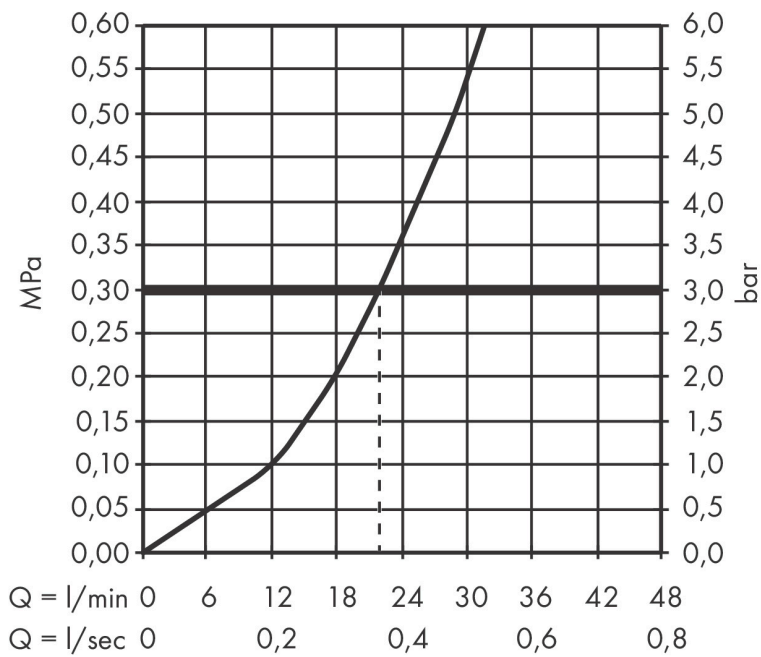

Varumärke	hansgrohe
Art. Namn	ShowerSelect Comfort S Termostat för inbyggnad 1 funktion
Art. Nr.	15553670
RSK-nr.	8295683
Ytskikt	Matt svart
Pos	1

Produktbild

Funktioner

- 1 funktion
- bekvämt att slå på/av en funktion med den stora Select-knappen
- vattenflödeskontroll med stoppfunktion
- termostatinsats, Start/stopp-ventil för att styra funktionerna
- maximal flödesmängd vid 1 bar: 10,8 l/min
- maximal flödesmängd vid 3 bar: 20,3 l/min
- platt rosett för mer utrymme i duschen
- rosetten kan justeras med +/- 3°
- enkel installation tack vare förmonterat funktionsblock
- handtagen är alltid på samma höjd oberoende av inbyggnadsdelens monteringsdjup
- Säkerhetspärre vid 40 °C
- temperaturbegränsning inställningsbar
- material knapp: metall
- material grepp: metall
- termostat levereras med knappen On/Off
- ljudklass: I
- flödesklass: B

Ritning

Teknologi

Certifikat

Koder/standarder

- STA 1877

Varumärke hansgrohe
 Art. Namn **ShowerSelect Comfort S** Termostat för inbyggnad 1 funktion
 Art. Nr. 15553670
 RSK-nr. 8295683
 Ytskikt Matt svart
 Pos 1

Flödesdiagram

Varumärke	hansgrohe
Art. Namn	ShowerSelect Comfort S Termostat för inbyggnad 1 funktion
Art. Nr.	15553670
RSK-nr.	8295683
Ytskikt	Matt svart
Pos	1

Reservdelssritning för byggnadsår: >09/23