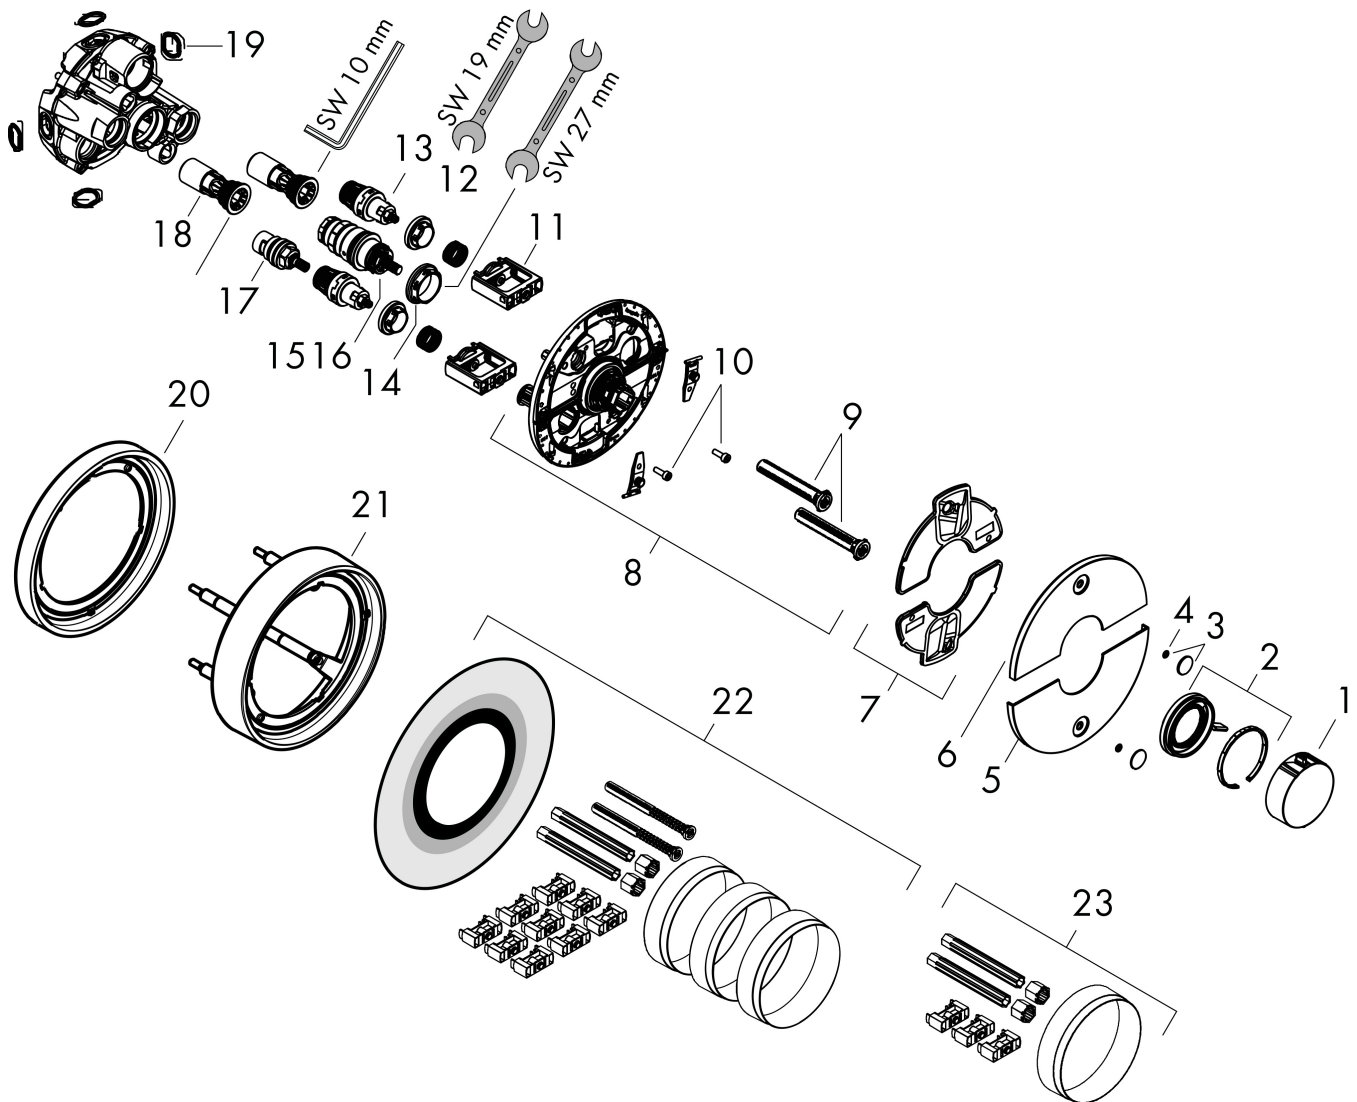

Varumärke	hansgrohe
Art. Namn	ShowerSelect Comfort S Termostat för inbyggd 2 funktioner
Art. Nr.	15554140
RSK-nr.	8295685
Ytskikt	Borstad brons PVD
Pos	1

Produktbild

Funktioner

- 2 funktioner
- samtidig användning av flera funktioner
- bekvämt att slå på/av uttag med stor Select-paddel
- vattenflödeskontroll med stoppfunktion
- termostatinsats, Start/stopp-ventil för att styra funktionerna
- maximal flödesmängd vid 1 bar: 12,7 l/min
- flödesmängd nedre utlopp: 20 l/min
- maximal flödesmängd vid 3 bar: 22,1 l/min
- rosetten kan justeras med +/- 3°
- enkel installation tack vare förmonterat funktionsblock
- handtagen är alltid på samma höjd oberoende av inbyggnadsdelens monteringsdjup
- Säkerhetspärre vid 40 °C
- temperaturbegränsning inställningsbar
- termostaten ger möjlighet till termisk desinfektion
- material knapp: metall
- material grepp: metall
- termostat levereras med knapparna Rain small, Rain large, handdusch, Waterfall, badkar
- ljudklass: I
- flödesklass: B

Flödesdiagram

Varumärke	hansgrohe
Art. Namn	ShowerSelect Comfort S Termostat för inbyggnad 2 funktioner
Art. Nr.	15554140
RSK-nr.	8295685
Ytskikt	Borstad brons PVD
Pos	1

Reservdelsritning för byggnadsår: >09/23