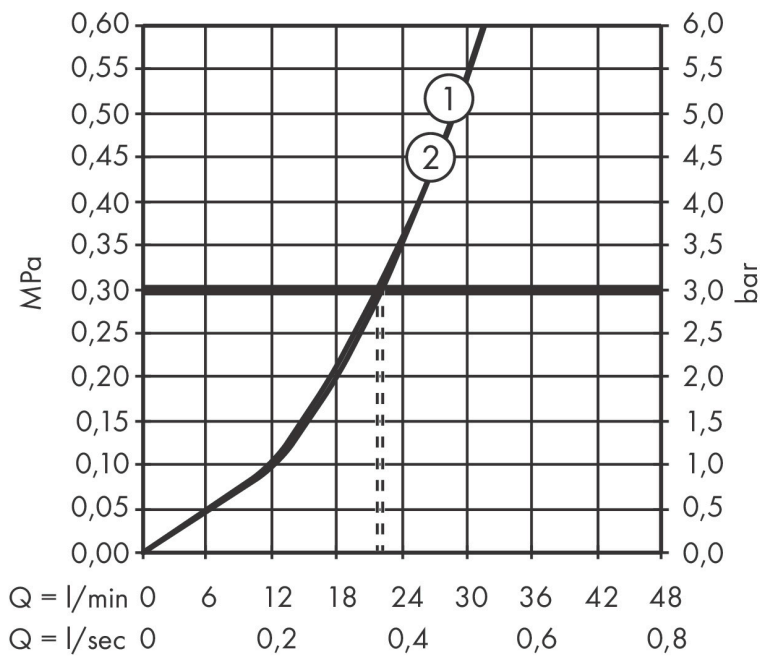

Varumärke	hansgrohe
Art. Namn	ShowerSelect Comfort S Termostat för inbyggd 2 funktioner
Art. Nr.	15554140
RSK-nr.	8295685
Ytskikt	Borstad brons PVD
Pos	1

Produktbild

Funktioner

- 2 funktioner
- samtidig användning av flera funktioner
- bekvämt att slå på/av uttag med stor Select-paddel
- vattenflödeskontroll med stoppfunktion
- termostatinsats, Start/stopp-ventil för att styra funktionerna
- maximal flödesmängd vid 1 bar: 12,7 l/min
- flödesmängd nedre utlopp: 20 l/min
- maximal flödesmängd vid 3 bar: 22,1 l/min
- rosetten kan justeras med +/- 3°
- enkel installation tack vare förmonterat funktionsblock
- handtagen är alltid på samma höjd oberoende av inbyggnadsdelens monteringsdjup
- Säkerhetspärre vid 40 °C
- temperaturbegränsning inställningsbar
- termostaten ger möjlighet till termisk desinfektion
- material knapp: metall
- material grepp: metall
- termostat levereras med knapparna Rain small, Rain large, handdusch, Waterfall, badkar
- ljudklass: I
- flödesklass: B

Ritning

Teknologi

Certifikat

Koder/standarder

- STA 1877

Varumärke hansgrohe
 Art. Namn **ShowSelect Comfort S** Termostat för inbyggnad 2 funktioner
 Art. Nr. 15554140
 RSK-nr. 8295685
 Ytskikt Borstad brons PVD
 Pos 1

Flödesdiagram

Varumärke	hansgrohe
Art. Namn	ShowerSelect Comfort S Termostat för inbyggnad 2 funktioner
Art. Nr.	15554140
RSK-nr.	8295685
Ytskikt	Borstad brons PVD
Pos	1

Reservdelsritning för byggnadsår: >09/23