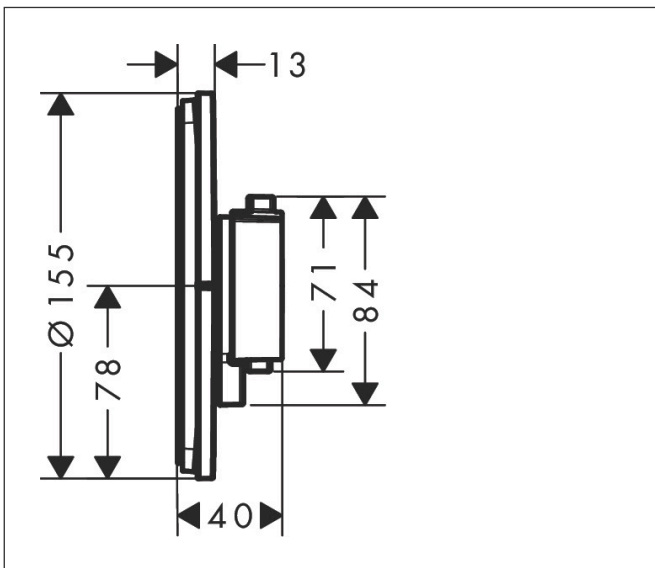

Varumärke	hansgrohe
Art. Namn	ShowerSelect Comfort S Termostat för inbyggd 2 funktioner
Art. Nr.	15554140
RSK-nr.	8295685
Ytskikt	Borstad brons PVD
Pos	1

Produktbild

Funktioner

- 2 funktioner
- samtidig användning av flera funktioner
- bekvämt att slå på/av uttag med stor Select-paddel
- vattenflödeskontroll med stoppfunktion
- termostatinsats, Start/stopp-ventil för att styra funktionerna
- maximal flödesmängd vid 1 bar: 12,7 l/min
- flödesmängd nedre utlopp: 20 l/min
- maximal flödesmängd vid 3 bar: 22,1 l/min
- rosetten kan justeras med +/- 3°
- enkel installation tack vare förmonterat funktionsblock
- handtagen är alltid på samma höjd oberoende av inbyggnadsdelens monteringsdjup
- Säkerhetspärre vid 40 °C
- temperaturbegränsning inställningsbar
- termostaten ger möjlighet till termisk desinfektion
- material knapp: metall
- material grepp: metall
- termostat levereras med knapparna Rain small, Rain large, handdusch, Waterfall, badkar
- ljudklass: I
- flödesklass: B

Ritning

Teknologi

Certifikat

Koder/standarder

- STA 1877

Varumärke hansgrohe
 Art. Namn **ShowSelect Comfort S** Termostat för inbyggnad 2 funktioner
 Art. Nr. 15554140
 RSK-nr. 8295685
 Ytskikt Borstad brons PVD
 Pos 1

Flödesdiagram

Varumärke	hansgrohe
Art. Namn	ShowerSelect Comfort S Termostat för inbyggnad 2 funktioner
Art. Nr.	15554140
RSK-nr.	8295685
Ytskikt	Borstad brons PVD
Pos	1

Reservdelsritning för byggnadsår: >09/23