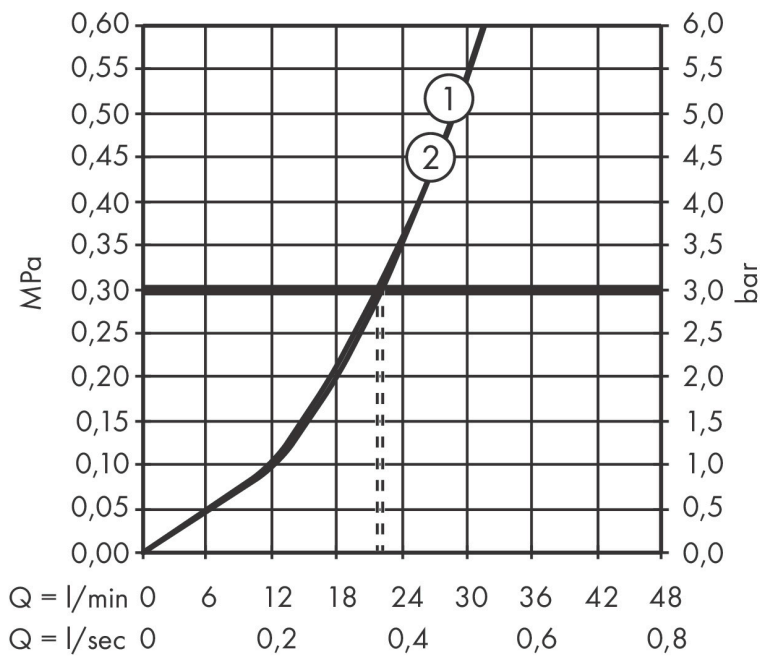

Produktbild

Ritning

Koder/standarder

- STA 1877

Funktioner

- 2 funktioner
- samtidig användning av flera funktioner
- bekvämt att slå på/av uttag med stor Select-paddel
- vattenflödeskontroll med stoppfunktion
- termostatinsats, Start/stopp-ventil för att styra funktionerna
- maximal flödesmängd vid 1 bar: 12,7 l/min
- flödesmängd nedre utlopp: 20 l/min
- maximal flödesmängd vid 3 bar: 22,1 l/min
- rosetten kan justeras med +/- 3°
- enkel installation tack vare förmonterat funktionsblock
- handtagen är alltid på samma höjd oberoende av inbyggnadsdelens monteringsdjup
- Säkerhetspärr vid 40 °C
- temperaturbegränsning inställningsbar
- termostaten ger möjlighet till termisk desinfektion
- material knapp: metall
- material grepp: metall
- termostat levereras med knapparna Rain small, Rain large, handdusch, Waterfall, badkar
- ljudklass: I
- flödesklass: B

Teknologi

Certifikat

Varumärke hansgrohe
 Art. Namn **ShowerSelect Comfort S** Termostat för inbyggnad 2 funktioner
 Art. Nr. 15554700
 RSK-nr. 8295688
 Ytskikt Matt vit
 Pos 1

Flödesdiagram

| | |
|-----------|--|
| Varumärke | hansgrohe |
| Art. Namn | ShowerSelect Comfort S Termostat för inbyggnad 2 funktioner |
| Art. Nr. | 15554700 |
| RSK-nr. | 8295688 |
| Ytsikt | Matt vit |
| Pos | 1 |