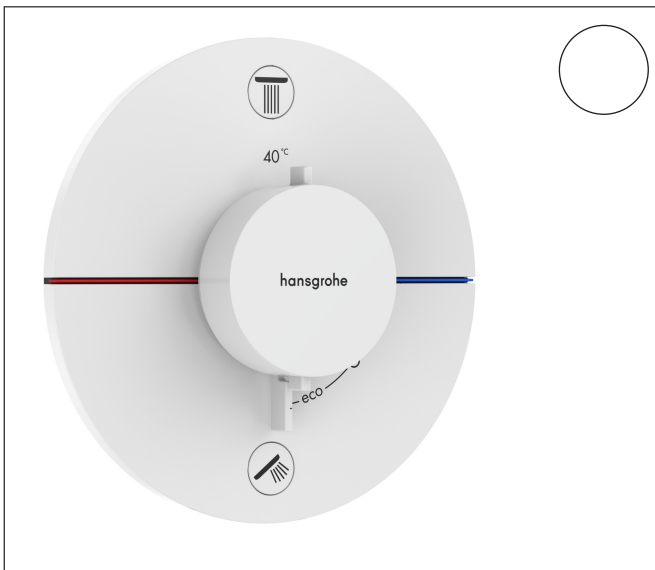

| | |
|-----------|--|
| Varumärke | hansgrohe |
| Art. Namn | ShowerSelect Comfort S Termostat för inbyggd 2 funktioner |
| Art. Nr. | 15554700 |
| RSK-nr. | 8295688 |
| Ytsikt | Matt vit |
| Pos | 1 |

Produktbild

Ritning

Koder/standarder

- STA 1877

Funktioner

- 2 funktioner
- samtidig användning av flera funktioner
- bekvämt att slå på/av uttag med stor Select-paddel
- vattenflödeskontroll med stoppfunktion
- termostatinsats, Start/stopp-ventil för att styra funktionerna
- maximal flödesmängd vid 1 bar: 12,7 l/min
- flödesmängd nedre utlopp: 20 l/min
- maximal flödesmängd vid 3 bar: 22,1 l/min
- rosetten kan justeras med +/- 3°
- enkel installation tack vare förmonterat funktionsblock
- handtagen är alltid på samma höjd oberoende av inbyggnadsdelens monteringsdjup
- Säkerhetspärr vid 40 °C
- temperaturbegränsning inställningsbar
- termostaten ger möjlighet till termisk desinfektion
- material knapp: metall
- material grepp: metall
- termostat levereras med knapparna Rain small, Rain large, handdusch, Waterfall, badkar
- ljudklass: I
- flödesklass: B

Teknologi

Certifikat

Varumärke hansgrohe
 Art. Namn **ShowerSelect Comfort S** Termostat för inbyggnad 2 funktioner
 Art. Nr. 15554700
 RSK-nr. 8295688
 Ytskikt Matt vit
 Pos 1

Flödesdiagram

| | |
|-----------|--|
| Varumärke | hansgrohe |
| Art. Namn | ShowerSelect Comfort S Termostat för inbyggnad 2 funktioner |
| Art. Nr. | 15554700 |
| RSK-nr. | 8295688 |
| Ytsikt | Matt vit |
| Pos | 1 |

Reservdelsritning för byggnadsår: >09/23

| | |
|-----------|--|
| Varumärke | hansgrohe |
| Art. Namn | ShowerSelect Comfort S Termostat för inbyggnad 2 funktioner |
| Art. Nr. | 15554700 |
| RSK-nr. | 8295688 |
| Ytskikt | Matt vit |
| Pos | 1 |