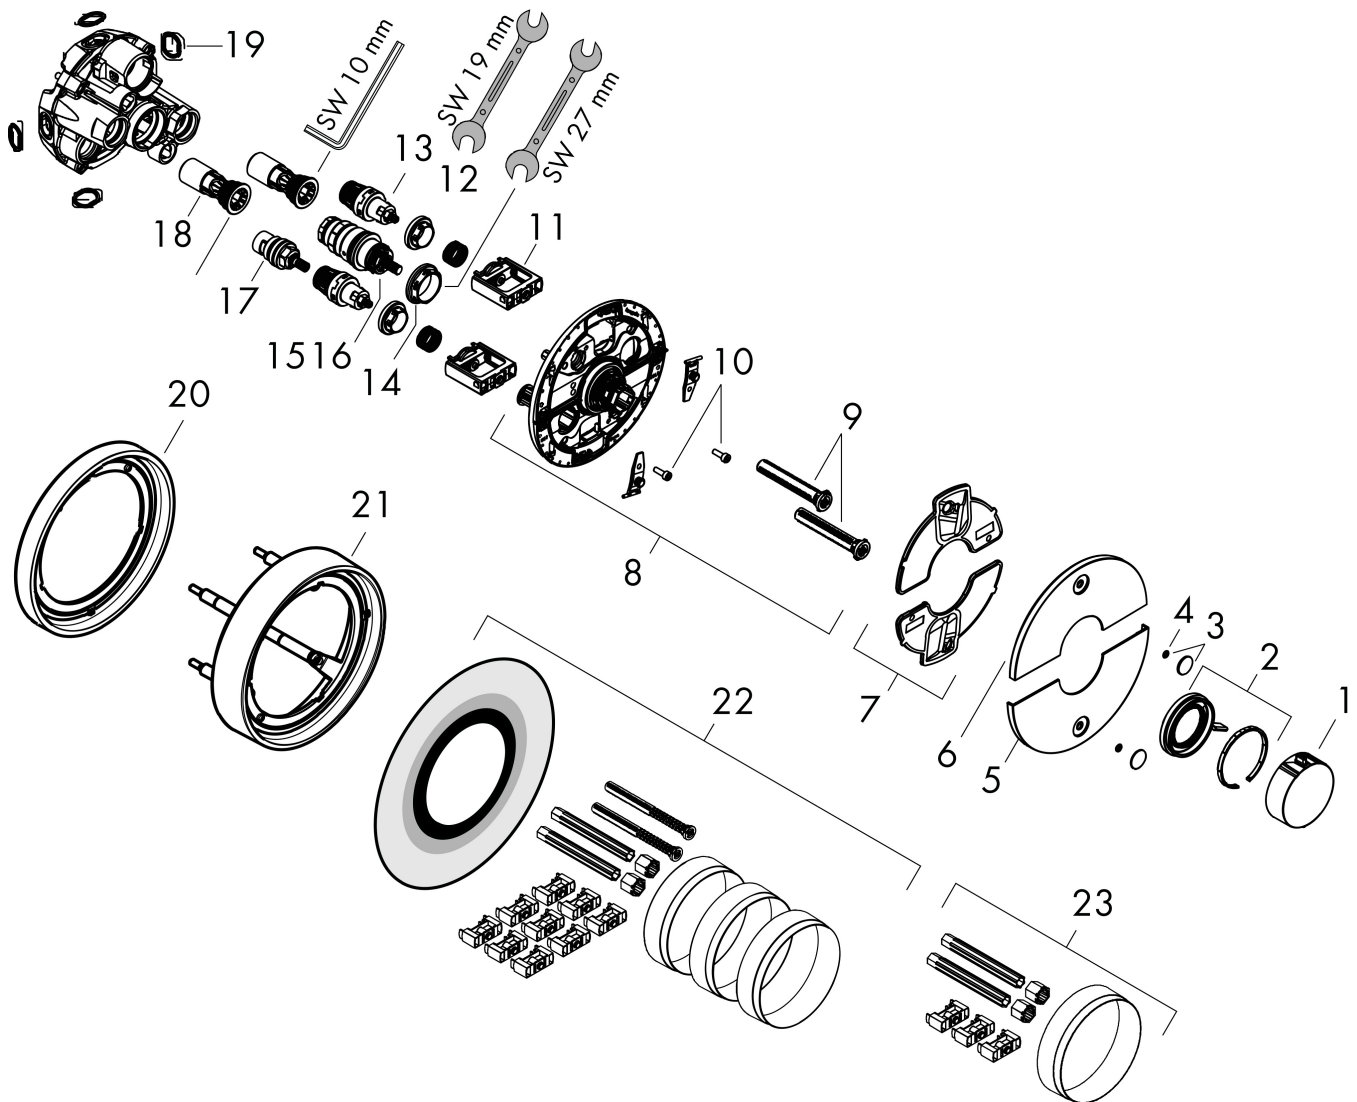

Produktbild

Ritning

Koder/standarder

- STA 1877

Funktioner

- 2 funktioner
- samtidig användning av flera funktioner
- bekvämt att slå på/av uttag med stor Select-paddel
- vattenflödeskontroll med stoppfunktion
- termostatinsats, Start/stopp-ventil för att styra funktionerna
- maximal flödesmängd vid 1 bar: 12,7 l/min
- flödesmängd nedre utlopp: 20 l/min
- maximal flödesmängd vid 3 bar: 22,1 l/min
- rosetten kan justeras med +/- 3°
- enkel installation tack vare förmonterat funktionsblock
- handtagen är alltid på samma höjd oberoende av inbyggnadsdelens monteringsdjup
- Säkerhetspärr vid 40 °C
- temperaturbegränsning inställningsbar
- termostaten ger möjlighet till termisk desinfektion
- material knapp: metall
- material grepp: metall
- termostat levereras med knapparna Rain small, Rain large, handdusch, Waterfall, badkar
- ljudklass: I
- flödesklass: B

Teknologi

Certifikat

Varumärke hansgrohe
 Art. Namn **ShowerSelect Comfort S** Termostat för inbyggnad 2 funktioner
 Art. Nr. 15554700
 RSK-nr. 8295688
 Ytskikt Matt vit
 Pos 1

Flödesdiagram

| | |
|-----------|--|
| Varumärke | hansgrohe |
| Art. Namn | ShowerSelect Comfort S Termostat för inbyggnad 2 funktioner |
| Art. Nr. | 15554700 |
| RSK-nr. | 8295688 |
| Ytsikt | Matt vit |
| Pos | 1 |

Reservdelsritning för byggnadsår: >09/23

| | |
|-----------|--|
| Varumärke | hansgrohe |
| Art. Namn | ShowerSelect Comfort S Termostat för inbyggnad 2 funktioner |
| Art. Nr. | 15554700 |
| RSK-nr. | 8295688 |
| Ytskikt | Matt vit |
| Pos | 1 |