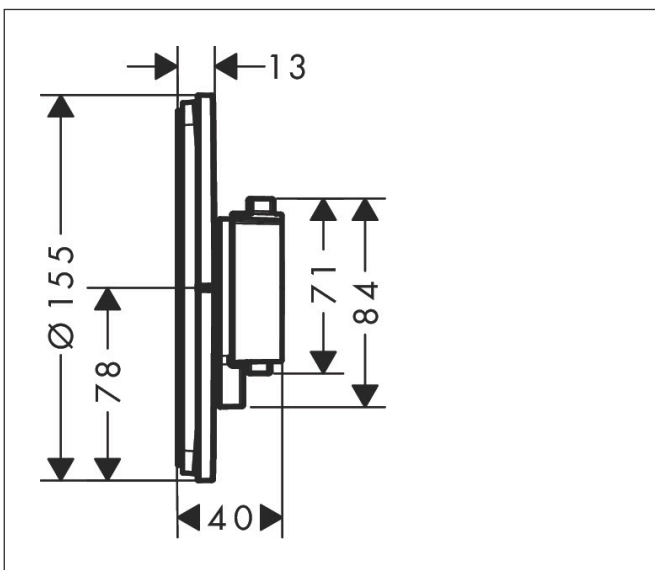

| | |
|-----------|--|
| Varumärke | hansgrohe |
| Art. Namn | ShowerSelect Comfort S Termostat för inbyggd 2 funktioner |
| Art. Nr. | 15554700 |
| RSK-nr. | 8295688 |
| Ytsikt | Matt vit |
| Pos | 1 |

Produktbild

Ritning

Koder/standarder

- STA 1877

Funktioner

- 2 funktioner
- samtidig användning av flera funktioner
- bekvämt att slå på/av uttag med stor Select-paddel
- vattenflödeskontroll med stoppfunktion
- termostatinsats, Start/stopp-ventil för att styra funktionerna
- maximal flödesmängd vid 1 bar: 12,7 l/min
- flödesmängd nedre utlopp: 20 l/min
- maximal flödesmängd vid 3 bar: 22,1 l/min
- rosetten kan justeras med +/- 3°
- enkel installation tack vare förmonterat funktionsblock
- handtagen är alltid på samma höjd oberoende av inbyggnadsdelens monteringsdjup
- Säkerhetspärr vid 40 °C
- temperaturbegränsning inställningsbar
- termostaten ger möjlighet till termisk desinfektion
- material knapp: metall
- material grepp: metall
- termostat levereras med knapparna Rain small, Rain large, handdusch, Waterfall, badkar
- ljudklass: I
- flödesklass: B

Teknologi

Certifikat

Varumärke hansgrohe
 Art. Namn **ShowerSelect Comfort S** Termostat för inbyggnad 2 funktioner
 Art. Nr. 15554700
 RSK-nr. 8295688
 Ytskikt Matt vit
 Pos 1

Flödesdiagram

| | |
|-----------|--|
| Varumärke | hansgrohe |
| Art. Namn | ShowerSelect Comfort S Termostat för inbyggnad 2 funktioner |
| Art. Nr. | 15554700 |
| RSK-nr. | 8295688 |
| Ytsikt | Matt vit |
| Pos | 1 |

Reservdelsritning för byggnadsår: >09/23

| | |
|-----------|--|
| Varumärke | hansgrohe |
| Art. Namn | ShowerSelect Comfort S Termostat för inbyggnad 2 funktioner |
| Art. Nr. | 15554700 |
| RSK-nr. | 8295688 |
| Ytskikt | Matt vit |
| Pos | 1 |