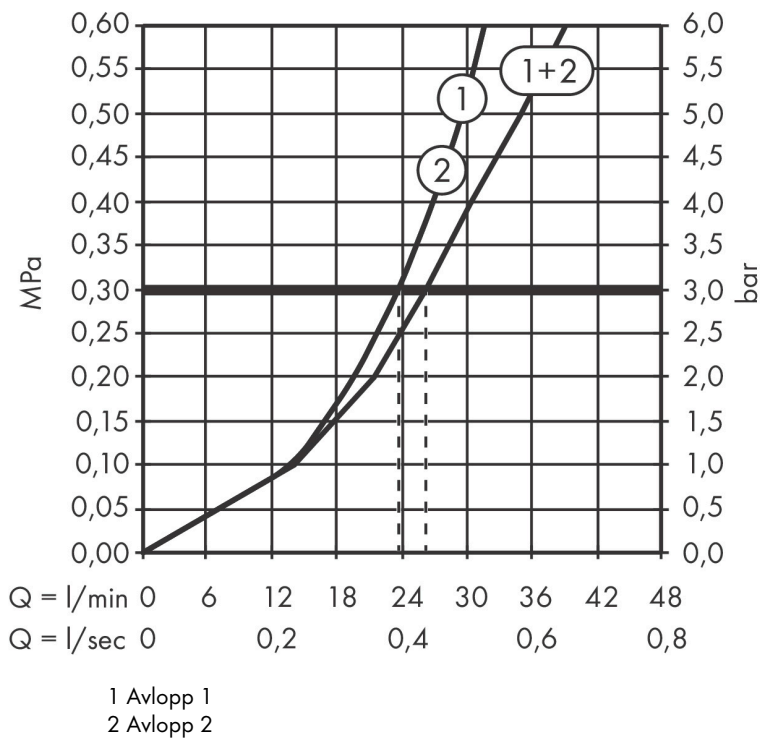

- 2 funktioner
- samtidig användning av flera funktioner
- bekvämt att slå på/av uttag med stor Select-paddel
- vattenflödeskontroll med stoppfunktion
- termostatinsats, Start/stopp-ventil för att styra funktionerna
- maximal flödesmängd vid 1 bar: 14 l/min
- flödesmängd övre utlopp: 23 l/min
- flödesmängd nedre utlopp: 23 l/min
- flödesmängd vid samtidig användning av alla utlopp: 27 l/min
- maximal flödesmängd vid 3 bar: 26 l/min
- rosetten kan justeras med +/- 3°
- enkel installation tack vare förmonterat funktionsblock
- handtagen är alltid på samma höjd oberoende av inbyggnadsdelens monteringsdjup
- Säkerhetsspärr vid 40 °C
- temperaturbegränsning inställningsbar
- termostaten ger möjlighet till termisk desinfektion
- med integrerad säkerhetskombination EN 1717
- material knapp: metall
- material grepp: metall
- termostat levereras med knapparna Rain small, Rain large, handdusch, Waterfall, badkar
- ljudklass: I
- flödesklass: D, B

Ritning

Teknologi

Certifikat

Koder/standarder

- STA 1877

Varumärke hansgrohe
 Art. Namn **ShowerSelect Comfort S** Termostat för inbyggnad 2 funktioner med integrerad säkerhetskombination EN1717
 Art. Nr. 15556000
 RSK-nr. 8295689
 Ytskikt Krom
 Pos 1

Flödesdiagram

Varumärke	hansgrohe
Art. Namn	ShowerSelect Comfort S Termostat för inbyggnad 2 funktioner med integrerad säkerhetskombination EN1717
Art. Nr.	15556000
RSK-nr.	8295689
Ytskikt	Krom
Pos	1

Reservdelsritning för byggnadsår: >09/23