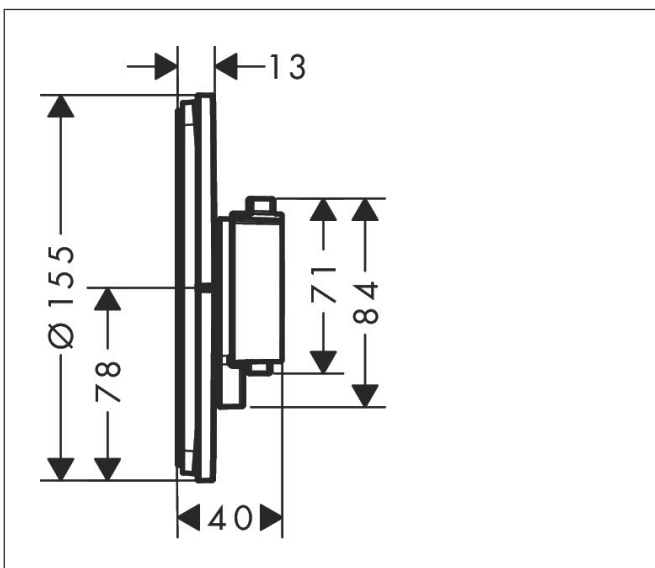

Varumärke	hansgrohe
Art. Namn	ShowerSelect Comfort S Termostat för inbyggad 2 funktioner med integrerad säkerhetskombination EN1717
Art. Nr.	15556000
RSK-nr.	8295689
Ytsikt	Krom
Pos	1

Produktbild

Funktioner

- 2 funktioner
- samtidig användning av flera funktioner
- bekvämt att slå på/av uttag med stor Select-paddel
- vattenflödeskontroll med stoppfunktion
- termostatinsats, Start/stopp-ventil för att styra funktionerna
- maximal flödesmängd vid 1 bar: 14 l/min
- flödesmängd övre utlopp: 23 l/min
- flödesmängd nedre utlopp: 23 l/min
- flödesmängd vid samtidig användning av alla utlopp: 27 l/min
- maximal flödesmängd vid 3 bar: 26 l/min
- rosetten kan justeras med +/- 3°
- enkel installation tack vare förmonterat funktionsblock
- handtagen är alltid på samma höjd oberoende av inbyggnadsdelens monteringsdjup
- Säkerhetsspärr vid 40 °C
- temperaturbegränsning inställningsbar
- termostaten ger möjlighet till termisk desinfektion
- med integrerad säkerhetskombination EN 1717
- material knapp: metall
- material grepp: metall
- termostat levereras med knapparna Rain small, Rain large, handdusch, Waterfall, badkar
- ljudklass: I
- flödesklass: D, B

Ritning

Teknologi

Certifikat

Koder/standarder

- STA 1877

Varumärke hansgrohe
 Art. Namn **ShowerSelect Comfort S** Termostat för inbyggnad 2 funktioner med integrerad säkerhetskombination EN1717
 Art. Nr. 15556000
 RSK-nr. 8295689
 Ytskikt Krom
 Pos 1

Flödesdiagram

Varumärke	hansgrohe
Art. Namn	ShowerSelect Comfort S Termostat för inbyggnad 2 funktioner med integrerad säkerhetskombination EN1717
Art. Nr.	15556000
RSK-nr.	8295689
Ytskikt	Krom
Pos	1

Reservdelsritning för byggnadsår: >09/23