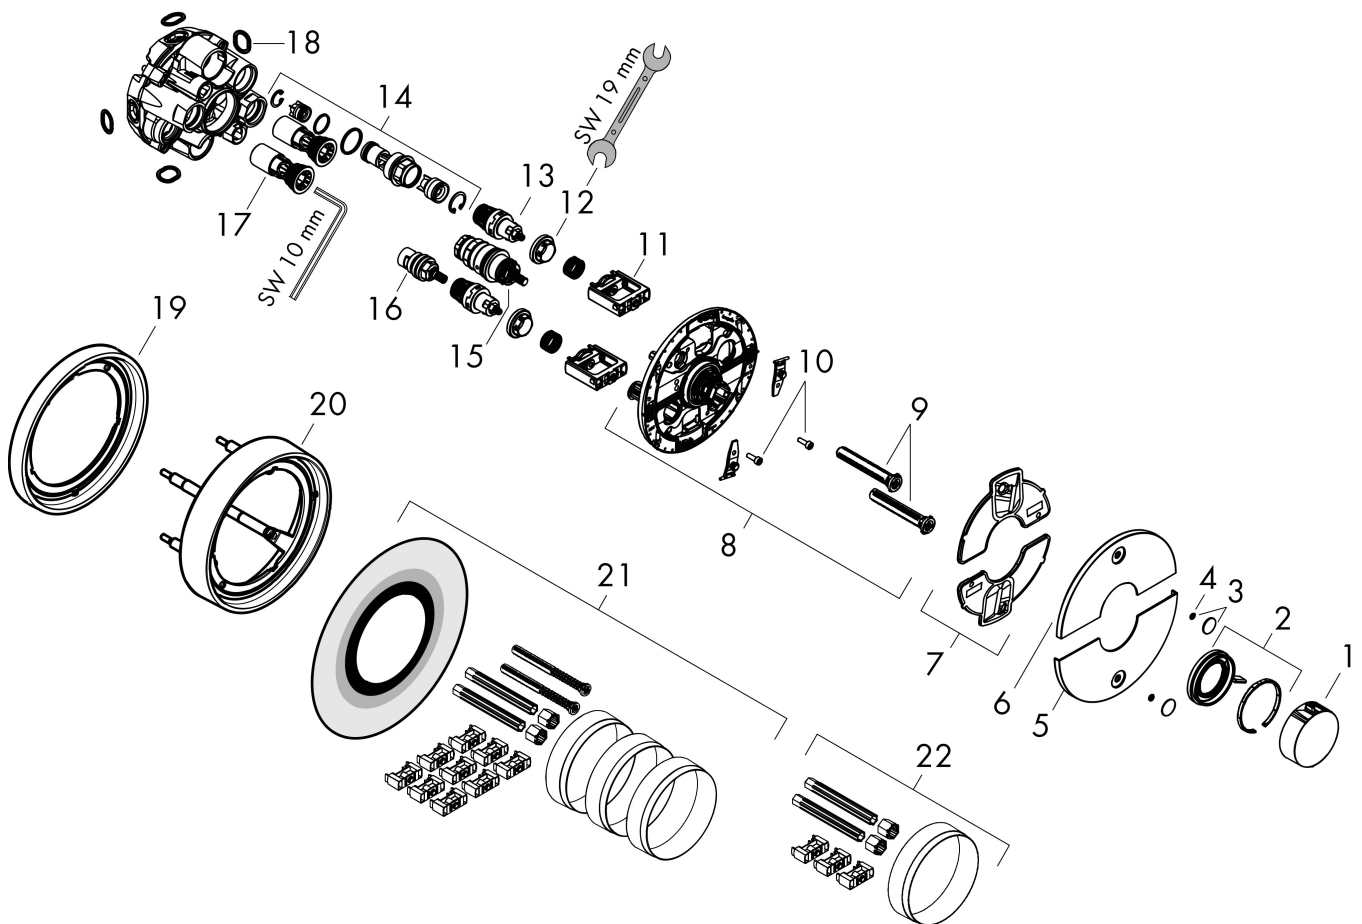

Varumärke	hansgrohe
Art. Namn	ShowerSelect Comfort S Termostat för inbyggad 2 funktioner med integrerad säkerhetskombination EN1717
Art. Nr.	15556000
RSK-nr.	8295689
Ytsikt	Krom
Pos	1

Produktbild

Funktioner

- 2 funktioner
- samtidig användning av flera funktioner
- bekvämt att slå på/av uttag med stor Select-paddel
- vattenflödeskontroll med stoppfunktion
- termostatinsats, Start/stopp-ventil för att styra funktionerna
- maximal flödesmängd vid 1 bar: 14 l/min
- flödesmängd övre utlopp: 23 l/min
- flödesmängd nedre utlopp: 23 l/min
- flödesmängd vid samtidig användning av alla utlopp: 27 l/min
- maximal flödesmängd vid 3 bar: 26 l/min
- rosetten kan justeras med +/- 3°
- enkel installation tack vare förmonterat funktionsblock
- handtagen är alltid på samma höjd oberoende av inbyggnadsdelens monteringsdjup
- Säkerhetsspärr vid 40 °C
- temperaturbegränsning inställningsbar
- termostaten ger möjlighet till termisk desinfektion
- med integrerad säkerhetskombination EN 1717
- material knapp: metall
- material grepp: metall
- termostat levereras med knapparna Rain small, Rain large, handdusch, Waterfall, badkar
- ljudklass: I
- flödesklass: D, B

Ritning

Teknologi

Certifikat

Koder/standarder

- STA 1877

Varumärke hansgrohe
 Art. Namn **ShowerSelect Comfort S** Termostat för inbyggnad 2 funktioner med integrerad säkerhetskombination EN1717
 Art. Nr. 15556000
 RSK-nr. 8295689
 Ytskikt Krom
 Pos 1

Flödesdiagram

Varumärke	hansgrohe
Art. Namn	ShowerSelect Comfort S Termostat för inbyggnad 2 funktioner med integrerad säkerhetskombination EN1717
Art. Nr.	15556000
RSK-nr.	8295689
Ytskikt	Krom
Pos	1

Reservdelsritning för byggnadsår: >09/23