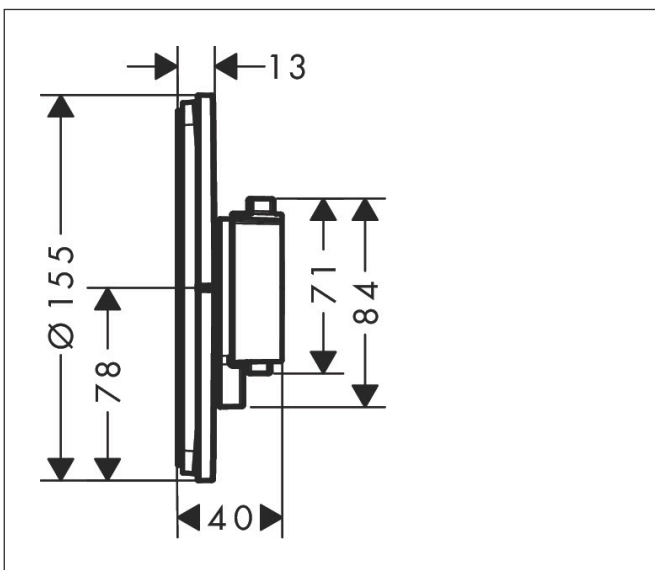

Varumärke	hansgrohe
Art. Namn	ShowerSelect Comfort S Termostat för inbyggad 2 funktioner med integrerad säkerhetskombination EN1717
Art. Nr.	15556340
RSK-nr.	8295691
Ytskikt	Borstad svart krom PVD
Pos	1

Produktbild

Ritning

Koder/standarder

- STA 1877

Funktioner

- 2 funktioner
- samtidig användning av flera funktioner
- bekvämt att slå på/av uttag med stor Select-paddel
- vattenflödeskontroll med stoppfunktion
- termostatinsats, Start/stopp-ventil för att styra funktionerna
- maximal flödesmängd vid 1 bar: 14 l/min
- flödesmängd övre utlopp: 23 l/min
- flödesmängd nedre utlopp: 23 l/min
- flödesmängd vid samtidig användning av alla utlopp: 27 l/min
- maximal flödesmängd vid 3 bar: 26 l/min
- rosetten kan justeras med +/- 3°
- enkel installation tack vare förmonterat funktionsblock
- handtagen är alltid på samma höjd oberoende av inbyggnadsdelens monteringsdjup
- Säkerhetsspärr vid 40 °C
- temperaturbegränsning inställningsbar
- termostaten ger möjlighet till termisk desinfektion
- med integrerad säkerhetskombination EN 1717
- material knapp: metall
- material grepp: metall
- termostat levereras med knapparna Rain small, Rain large, handdusch, Waterfall, badkar
- ljudklass: I
- flödesklass: D, B

Teknologi

Certifikat

Varumärke hansgrohe
 Art. Namn **ShowerSelect Comfort S** Termostat för inbyggnad 2 funktioner med integrerad säkerhetskombination EN1717
 Art. Nr. 15556340
 RSK-nr. 8295691
 Ytskikt Borstad svart krom PVD
 Pos 1

Flödesdiagram

Varumärke	hansgrohe
Art. Namn	ShowerSelect Comfort S Termostat för inbyggnad 2 funktioner med integrerad säkerhetskombination EN1717
Art. Nr.	15556340
RSK-nr.	8295691
Ytskikt	Borstad svart krom PVD
Pos	1