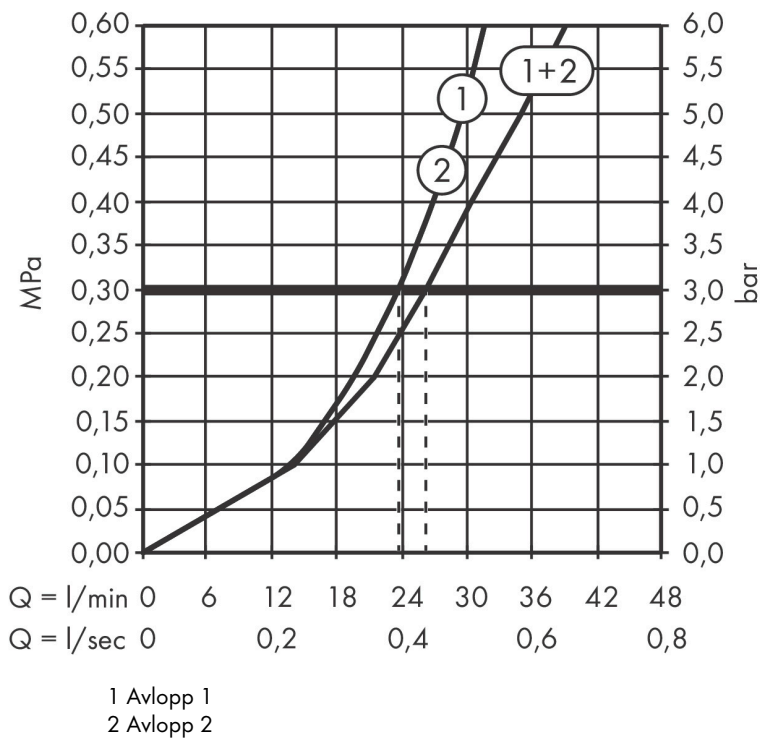

Produktbild

Ritning

Koder/standarder

- STA 1877

Funktioner

- 2 funktioner
- samtidig användning av flera funktioner
- bekvämt att slå på/av uttag med stor Select-paddel
- vattenflödeskontroll med stoppfunktion
- termostatinsats, Start/stopp-ventil för att styra funktionerna
- maximal flödesmängd vid 1 bar: 14 l/min
- flödesmängd övre utlopp: 23 l/min
- flödesmängd nedre utlopp: 23 l/min
- flödesmängd vid samtidig användning av alla utlopp: 27 l/min
- maximal flödesmängd vid 3 bar: 26 l/min
- rosetten kan justeras med +/- 3°
- enkel installation tack vare förmonterat funktionsblock
- handtagen är alltid på samma höjd oberoende av inbyggnadsdelens monteringsdjup
- Säkerhetsspärr vid 40 °C
- temperaturbegränsning inställningsbar
- termostaten ger möjlighet till termisk desinfektion
- med integrerad säkerhetskombination EN 1717
- material knapp: metall
- material grepp: metall
- termostat levereras med knapparna Rain small, Rain large, handdusch, Waterfall, badkar
- ljudklass: I
- flödesklass: D, B

Teknologi

Certifikat

Varumärke hansgrohe
 Art. Namn **ShowerSelect Comfort S** Termostat för inbyggnad 2 funktioner med integrerad säkerhetskombination EN1717
 Art. Nr. 15556340
 RSK-nr. 8295691
 Ytskikt Borstad svart krom PVD
 Pos 1

Flödesdiagram

Varumärke	hansgrohe
Art. Namn	ShowerSelect Comfort S Termostat för inbyggnad 2 funktioner med integrerad säkerhetskombination EN1717
Art. Nr.	15556340
RSK-nr.	8295691
Ytskikt	Borstad svart krom PVD
Pos	1