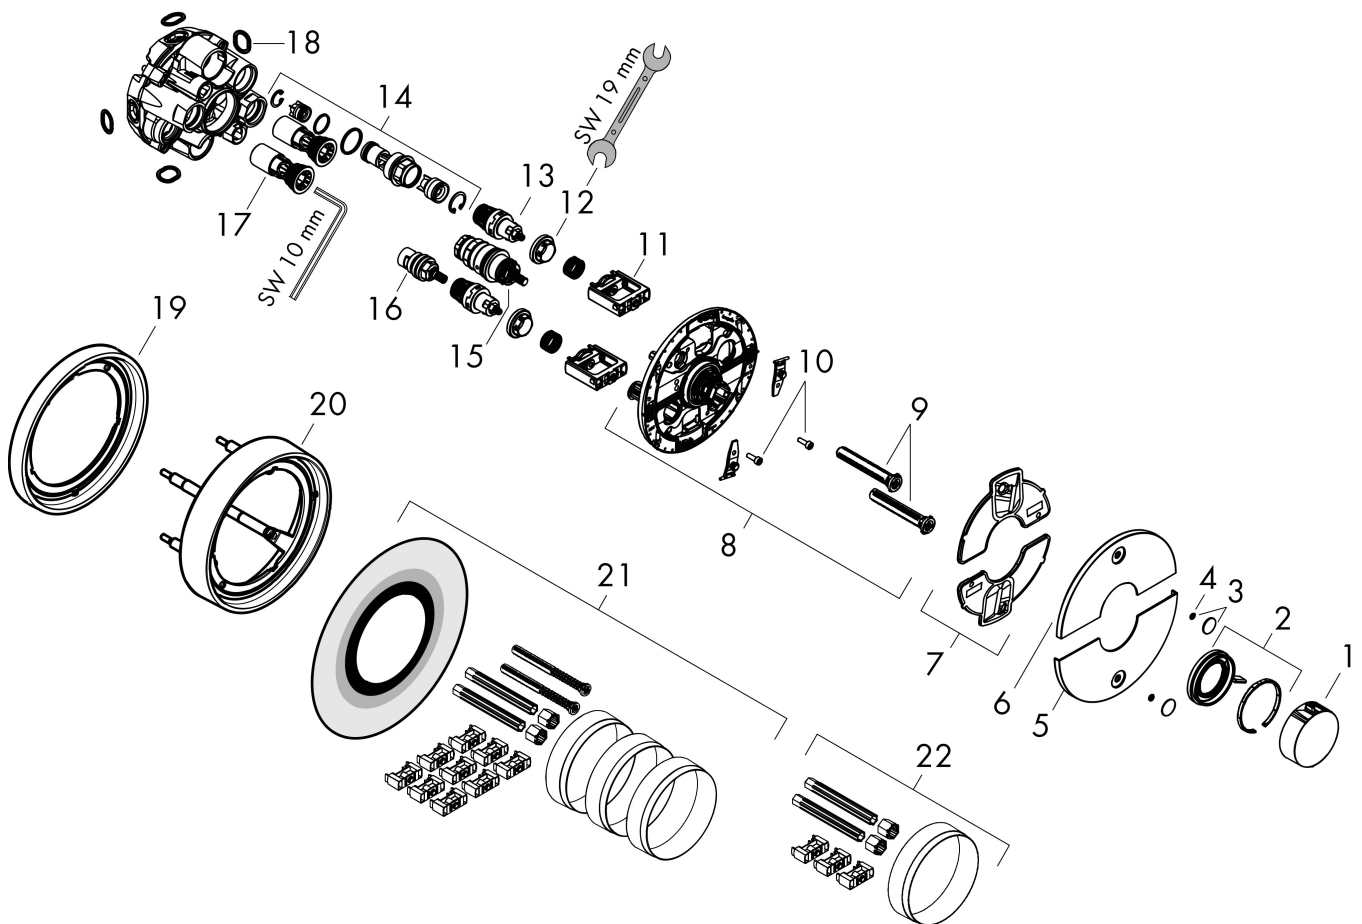

Varumärke	hansgrohe
Art. Namn	ShowerSelect Comfort S Termostat för inbyggnad 2 funktioner med integrerad säkerhetskombination EN1717
Art. Nr.	15556340
RSK-nr.	8295691
Ytskikt	Borstad svart krom PVD
Pos	1

Reservdelsritning för byggnadsår: >09/23