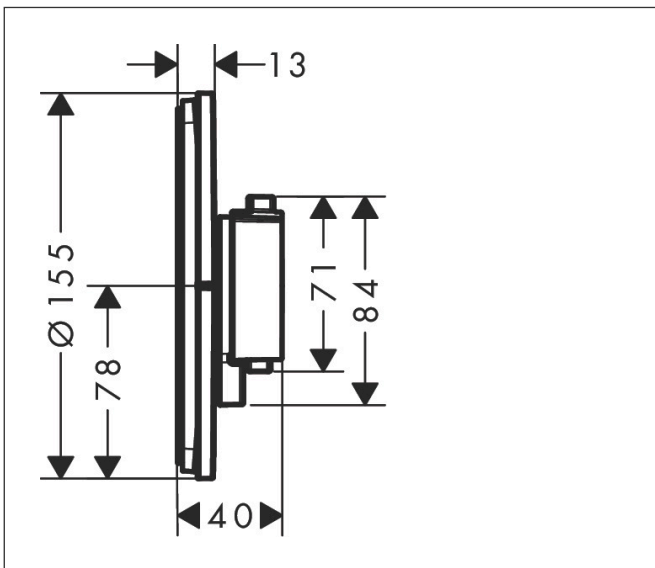

Ritning

Koder/standarder

- STA 1877

Funktioner

- 2 funktioner
- samtidig användning av flera funktioner
- bekvämt att slå på/av uttag med stor Select-paddel
- vattenflödeskontroll med stoppfunktion
- termostatinsats, Start/stopp-ventil för att styra funktionerna
- maximal flödesmängd vid 1 bar: 14 l/min
- flödesmängd övre utlopp: 23 l/min
- flödesmängd nedre utlopp: 23 l/min
- flödesmängd vid samtidig användning av alla utlopp: 27 l/min
- maximal flödesmängd vid 3 bar: 26 l/min
- rosetten kan justeras med +/- 3°
- enkel installation tack vare förmonterat funktionsblock
- handtagen är alltid på samma höjd oberoende av inbyggnadsdelens monteringsdjup
- Säkerhetsspärr vid 40 °C
- temperaturbegränsning inställningsbar
- termostaten ger möjlighet till termisk desinfektion
- med integrerad säkerhetskombination EN 1717
- material knapp: metall
- material grepp: metall
- termostat levereras med knapparna Rain small, Rain large, handdusch, Waterfall, badkar
- ljudklass: I
- flödesklass: D, B

Teknologi

Certifikat