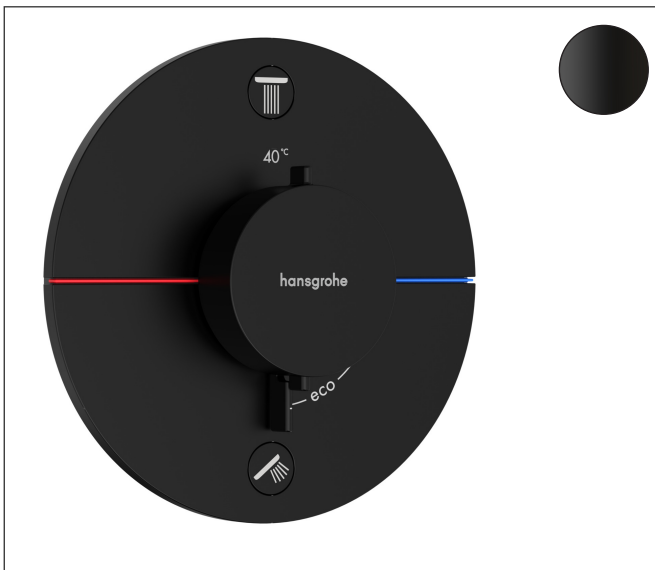

Varumärke
Art. Namn

hansgrohe
ShowerSelect Comfort S Termostat för inbyggd 2 funktioner med integrerad säkerhetskombination EN1717

Art. Nr.
RSK-nr.
Ytsikt
Pos

15556670
8295692
Matt svart
1

Produktbild