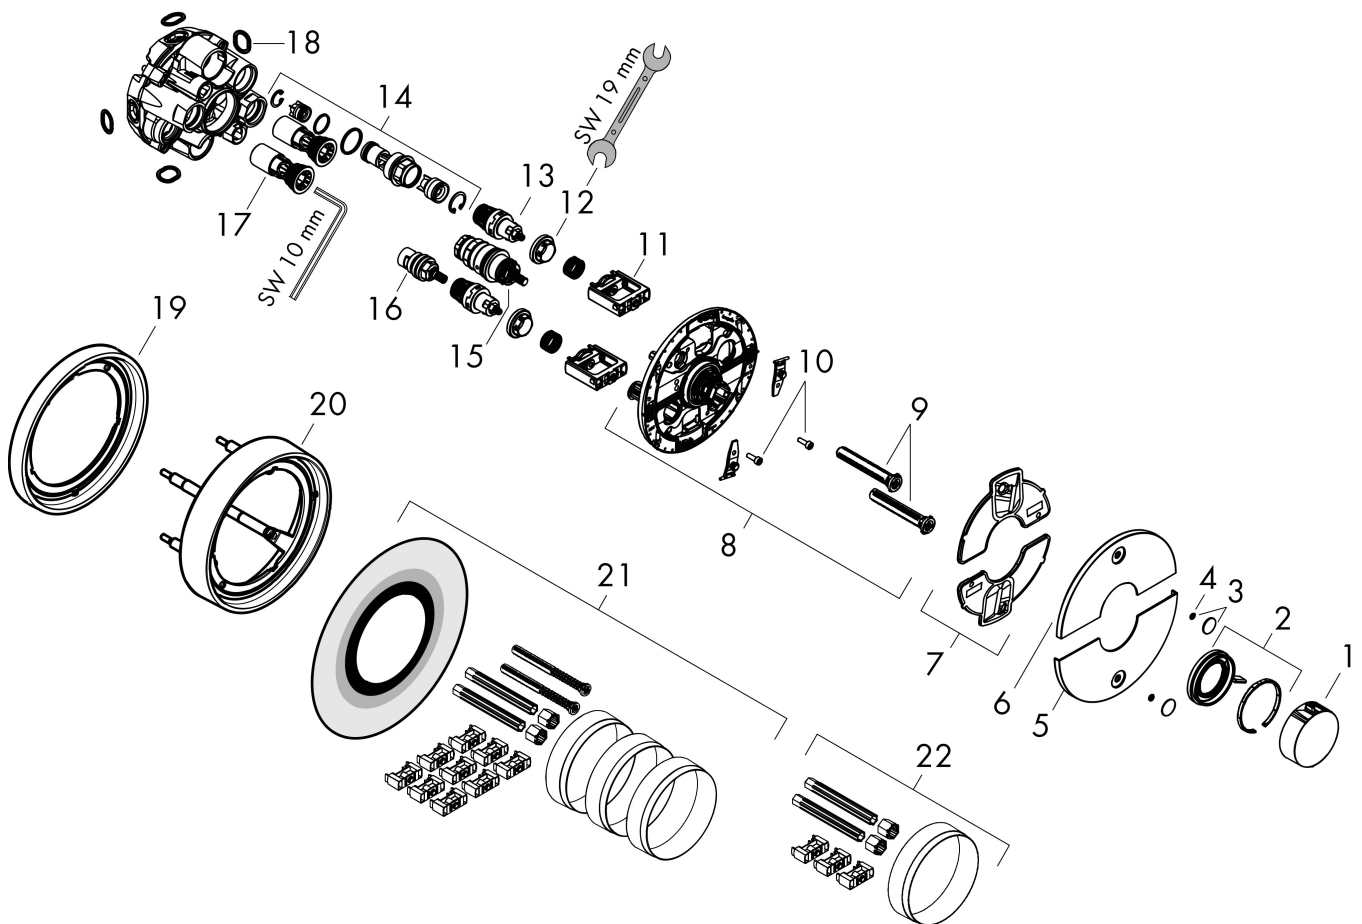

Varumärke	hansgrohe
Art. Namn	ShowerSelect Comfort S Termostat för inbyggnad 2 funktioner med integrerad säkerhetskombination EN1717
Art. Nr.	15556670
RSK-nr.	8295692
Ytsikt	Matt svart
Pos	1

Reservdelsritning för byggnadsår: >09/23