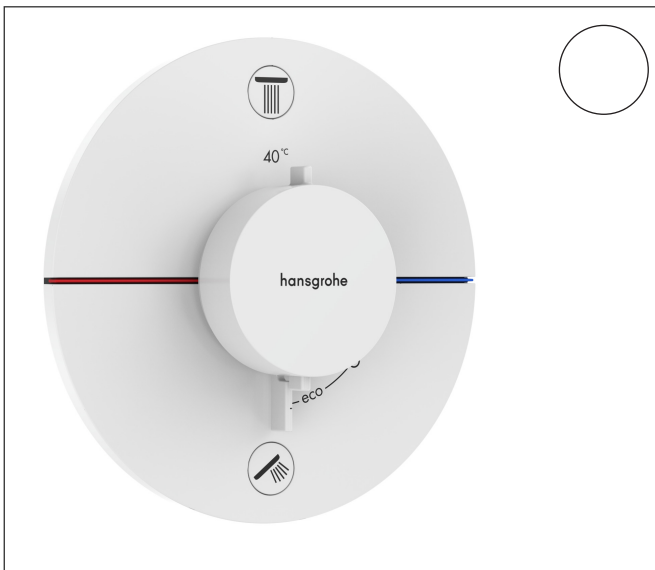

Varumärke
Art. Namn

hansgrohe
ShowerSelect Comfort S Termostat för inbyggd 2 funktioner med integrerad säkerhetskombination EN1717

Art. Nr.
RSK-nr.
Ytsikt
Pos

15556700
8295693
Matt vit
1

Produktbild

Ritning

Koder/standarder

- STA 1877

Funktioner

- 2 funktioner
- samtidig användning av flera funktioner
- bekvämt att slå på/av uttag med stor Select-paddel
- vattenflödeskontroll med stoppfunktion
- termostatinsats, Start/stopp-ventil för att styra funktionerna
- maximal flödesmängd vid 1 bar: 14 l/min
- flödesmängd övre utlopp: 23 l/min
- flödesmängd nedre utlopp: 23 l/min
- flödesmängd vid samtidig användning av alla utlopp: 27 l/min
- maximal flödesmängd vid 3 bar: 26 l/min
- rosetten kan justeras med +/- 3°
- enkel installation tack vare förmonterat funktionsblock
- handtagen är alltid på samma höjd oberoende av inbyggnadsdelens monteringsdjup
- Säkerhetsspärr vid 40 °C
- temperaturbegränsning inställningsbar
- termostaten ger möjlighet till termisk desinfektion
- med integrerad säkerhetskombination EN 1717
- material knapp: metall
- material grepp: metall
- termostat levereras med knapparna Rain small, Rain large, handdusch, Waterfall, badkar
- ljudklass: I
- flödesklass: D, B

Teknologi

Certifikat

Varumärke hansgrohe
 Art. Namn **ShowerSelect Comfort S** Termostat för inbyggnad 2 funktioner med integrerad säkerhetskombination EN1717
 Art. Nr. 15556700
 RSK-nr. 8295693
 Ytskikt Matt vit
 Pos 1

Flödesdiagram

Varumärke	hansgrohe
Art. Namn	ShowerSelect Comfort S Termostat för inbyggnad 2 funktioner med integrerad säkerhetskombination EN1717
Art. Nr.	15556700
RSK-nr.	8295693
Ytskikt	Matt vit
Pos	1