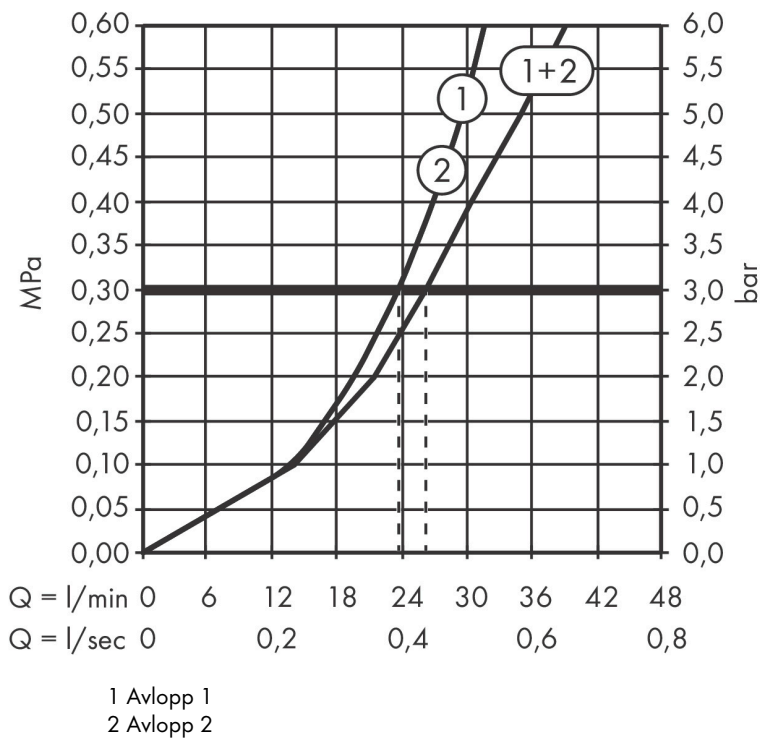

Koder/standarder

- STA 1877

Funktioner

- 2 funktioner
- samtidig användning av flera funktioner
- bekvämt att slå på/av uttag med stor Select-paddel
- vattenflödeskontroll med stoppfunktion
- termostatinsats, Start/stopp-ventil för att styra funktionerna
- maximal flödesmängd vid 1 bar: 14 l/min
- flödesmängd övre utlopp: 23 l/min
- flödesmängd nedre utlopp: 23 l/min
- flödesmängd vid samtidig användning av alla utlopp: 27 l/min
- maximal flödesmängd vid 3 bar: 26 l/min
- rosetten kan justeras med +/- 3°
- enkel installation tack vare förmonterat funktionsblock
- handtagen är alltid på samma höjd oberoende av inbyggnadsdelens monteringsdjup
- Säkerhetsspärr vid 40 °C
- temperaturbegränsning inställningsbar
- termostaten ger möjlighet till termisk desinfektion
- med integrerad säkerhetskombination EN 1717
- material knapp: metall
- material grepp: metall
- termostat levereras med knapparna Rain small, Rain large, handdusch, Waterfall, badkar
- ljudklass: I
- flödesklass: D, B

Teknologi

Certifikat

Varumärke hansgrohe
 Art. Namn **ShowerSelect Comfort S** Termostat för inbyggnad 2 funktioner med integrerad säkerhetskombination EN1717
 Art. Nr. 15556700
 RSK-nr. 8295693
 Ytskikt Matt vit
 Pos 1

Flödesdiagram

Varumärke	hansgrohe
Art. Namn	ShowerSelect Comfort S Termostat för inbyggnad 2 funktioner med integrerad säkerhetskombination EN1717
Art. Nr.	15556700
RSK-nr.	8295693
Ytskikt	Matt vit
Pos	1