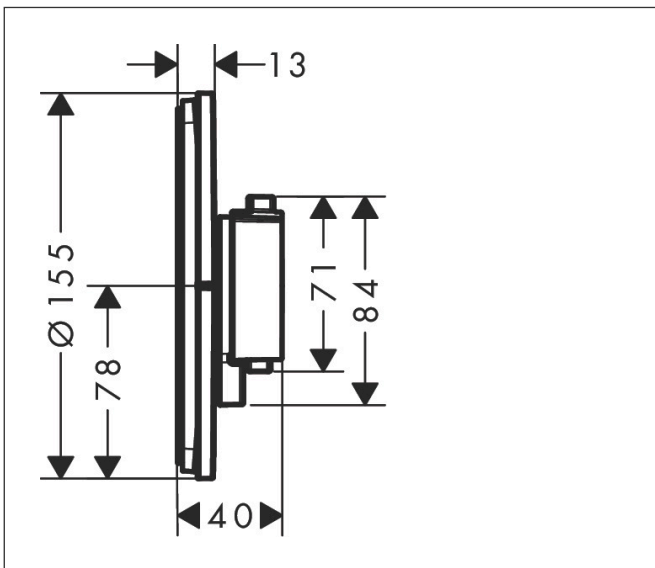

Varumärke
Art. Namn

hansgrohe
ShowerSelect Comfort S Termostat för inbyggd 2 funktioner med integrerad säkerhetskombination EN1717

Art. Nr.
RSK-nr.
Ytsikt
Pos

15556700
8295693
Matt vit
1

Produktbild

Ritning

Koder/standarder

- STA 1877

Funktioner

- 2 funktioner
- samtidig användning av flera funktioner
- bekvämt att slå på/av uttag med stor Select-paddel
- vattenflödeskontroll med stoppfunktion
- termostatinsats, Start/stopp-ventil för att styra funktionerna
- maximal flödesmängd vid 1 bar: 14 l/min
- flödesmängd övre utlopp: 23 l/min
- flödesmängd nedre utlopp: 23 l/min
- flödesmängd vid samtidig användning av alla utlopp: 27 l/min
- maximal flödesmängd vid 3 bar: 26 l/min
- rosetten kan justeras med +/- 3°
- enkel installation tack vare förmonterat funktionsblock
- handtagen är alltid på samma höjd oberoende av inbyggnadsdelens monteringsdjup
- Säkerhetsspärr vid 40 °C
- temperaturbegränsning inställningsbar
- termostaten ger möjlighet till termisk desinfektion
- med integrerad säkerhetskombination EN 1717
- material knapp: metall
- material grepp: metall
- termostat levereras med knapparna Rain small, Rain large, handdusch, Waterfall, badkar
- ljudklass: I
- flödesklass: D, B