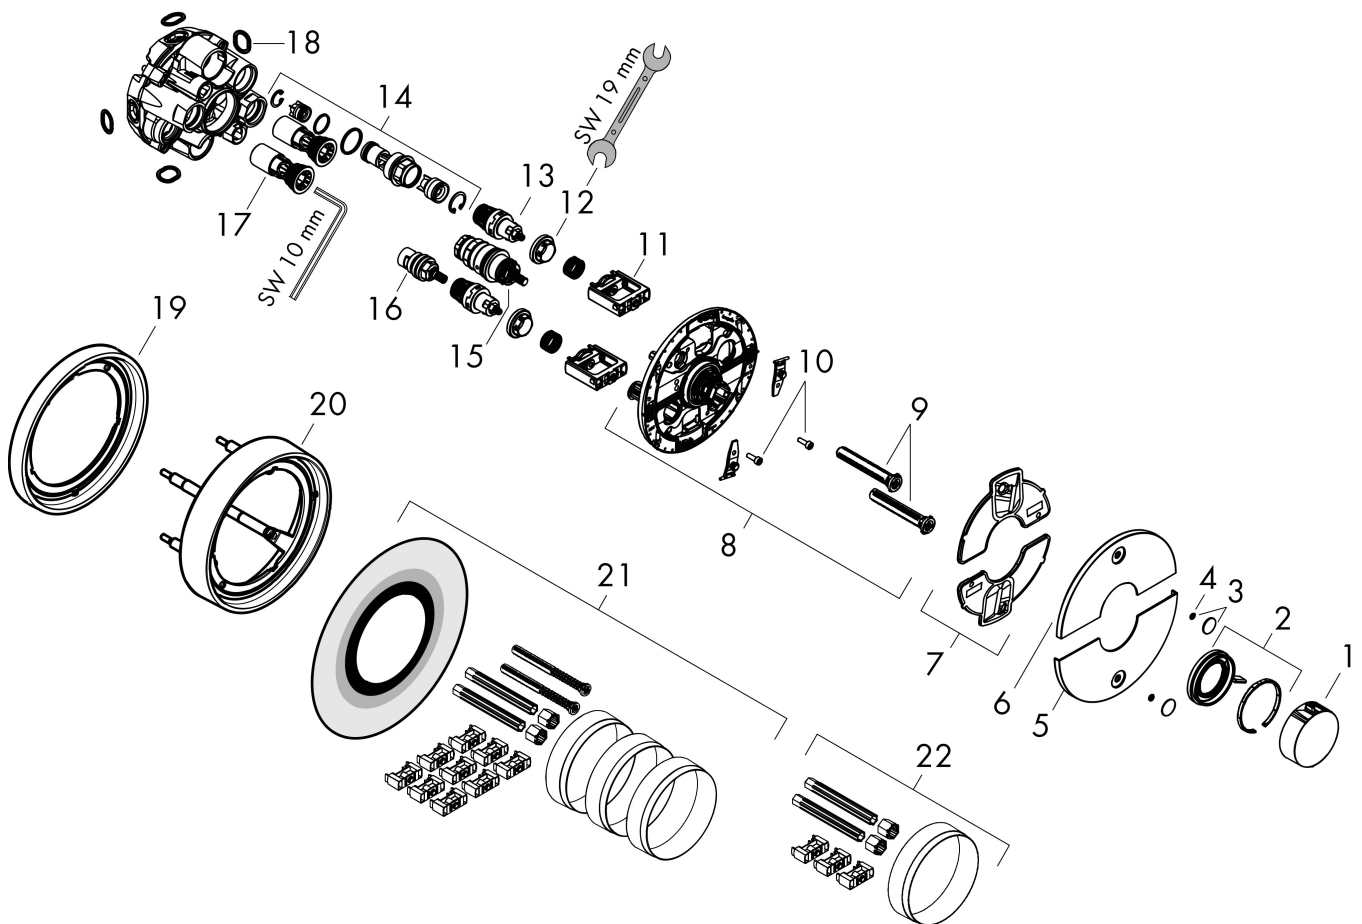

Varumärke	hansgrohe
Art. Namn	ShowerSelect Comfort S Termostat för inbyggnad 2 funktioner med integrerad säkerhetskombination EN1717
Art. Nr.	15556700
RSK-nr.	8295693
Ytskikt	Matt vit
Pos	1

Reservdelsritning för byggnadsår: >09/23