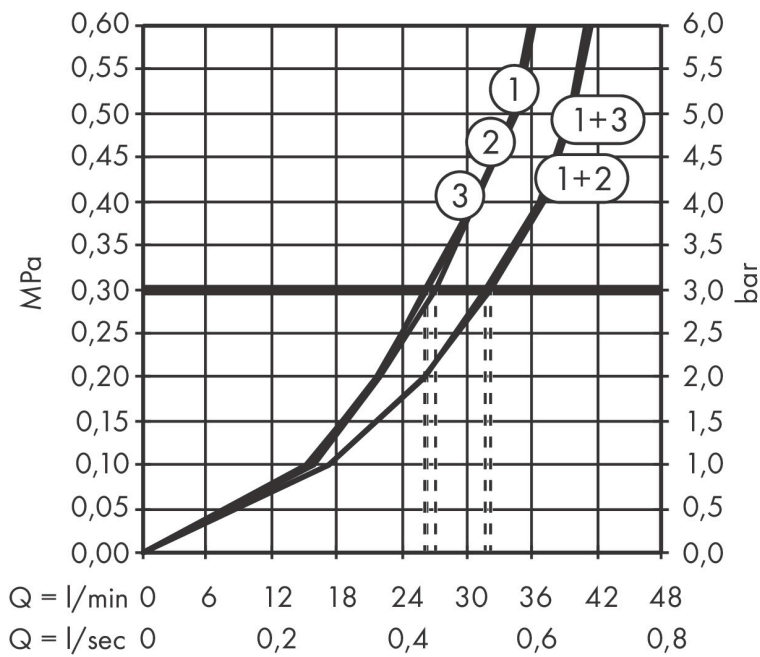

Varumärke	hansgrohe
Art. Namn	ShowerSelect Comfort S Ventil för inbyggnad 3 funktioner
Art. Nr.	15558340
RSK-nr.	8295695
Ytskikt	Borstad svart krom PVD
Pos	1

Produktbild

Funktioner

- 3 funktioner
- samtidig användning av flera funktioner
- bekvämt att slå på/av uttag med stor Select-paddel
- Start/stopp-ventil för att styra funktionerna
- flödesmängd övre utlopp: 26 l/min
- Flödesmängd vänster och höger: 26 l/min
- maximal flödesmängd vid 3 bar: 32 l/min
- min. driftstryck: 1 bar
- max. driftstryck: 10 bar
- rosetten kan justeras med +/- 3°
- enkel installation tack vare förmonterat funktionsblock
- temperaturbegränsning ej inställningsbar
- ventil levereras med knapparna Rain small, Rain large, hand-dusch, Waterfall, badkar
- ljudklass: I
- flödesklass: A

Ritning

Certifikat

Koder/standarder

- STA 1877

Varumärke hansgrohe
 Art. Namn **ShowerSelect Comfort S** Ventil för inbyggd 3 funktioner
 Art. Nr. 15558340
 RSK-nr. 8295695
 Ytskikt Borstad svart krom PVD
 Pos 1

Flödesdiagram

- 1 Avlopp 1
- 2 Avlopp 2
- 3 Avlopp 3

Varumärke	hansgrohe
Art. Namn	ShowerSelect Comfort S Ventil för inbyggnad 3 funktioner
Art. Nr.	15558340
RSK-nr.	8295695
Ytskikt	Borstad svart krom PVD
Pos	1