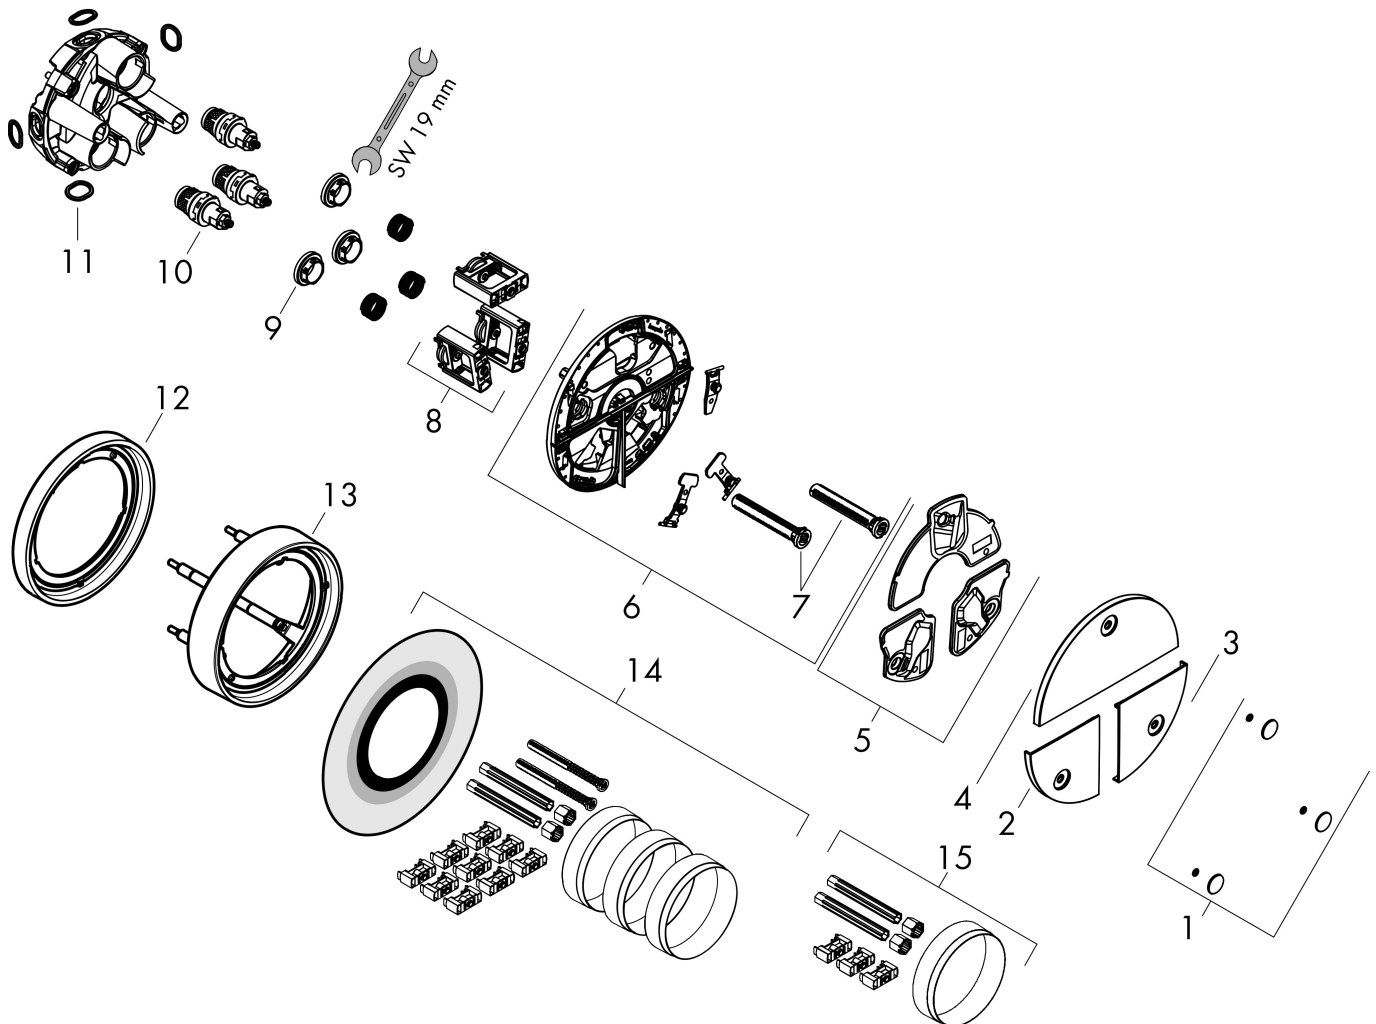

Varumärke	hansgrohe
Art. Namn	ShowerSelect Comfort S Ventil för inbyggnad 3 funktioner
Art. Nr.	15558340
RSK-nr.	8295695
Ytskikt	Borstad svart krom PVD
Pos	1

Produktbild

Funktioner

- 3 funktioner
- samtidig användning av flera funktioner
- bekvämt att slå på/av uttag med stor Select-paddel
- Start/stopp-ventil för att styra funktionerna
- flödesmängd övre utlopp: 26 l/min
- Flödesmängd vänster och höger: 26 l/min
- maximal flödesmängd vid 3 bar: 32 l/min
- min. driftstryck: 1 bar
- max. driftstryck: 10 bar
- rosetten kan justeras med +/- 3°
- enkel installation tack vare förmonterat funktionsblock
- temperaturbegränsning ej inställningsbar
- ventil levereras med knapparna Rain small, Rain large, hand-dusch, Waterfall, badkar
- ljudklass: I
- flödesklass: A

Ritning

Certifikat

Koder/standarder

- STA 1877

Varumärke hansgrohe
 Art. Namn **ShowerSelect Comfort S** Ventil för inbyggd 3 funktioner
 Art. Nr. 15558340
 RSK-nr. 8295695
 Ytskikt Borstad svart krom PVD
 Pos 1

Flödesdiagram

- 1 Avlopp 1
- 2 Avlopp 2
- 3 Avlopp 3

Varumärke	hansgrohe
Art. Namn	ShowerSelect Comfort S Ventil för inbyggnad 3 funktioner
Art. Nr.	15558340
RSK-nr.	8295695
Ytskikt	Borstad svart krom PVD
Pos	1

Reservdelsritning för byggnadsår: >09/23

Varumärke hansgrohe
 Art. Namn **ShowerSelect Comfort S** Ventil för inbyggnad 3 funktioner
 Art. Nr. 15558340
 RSK-nr. 8295695
 Ytskikt Borstad svart krom PVD
 Pos 1