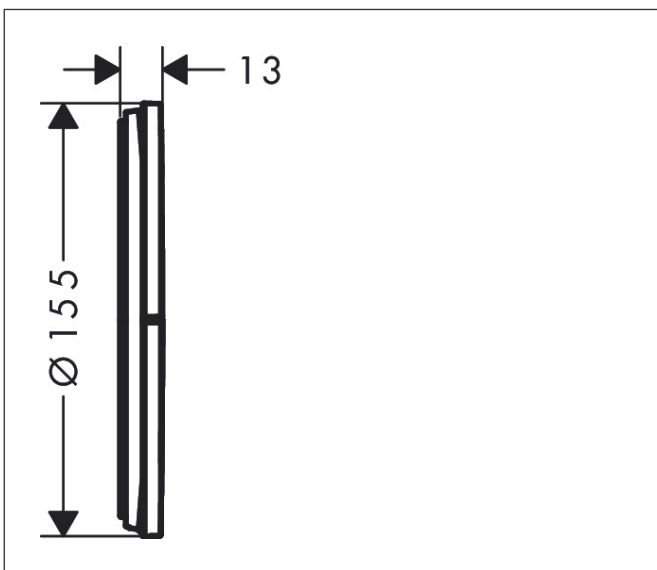

Varumärke	hansgrohe
Art. Namn	ShowerSelect Comfort S Ventil för inbyggnad 3 funktioner
Art. Nr.	15558340
RSK-nr.	8295695
Ytskikt	Borstad svart krom PVD
Pos	1

Produktbild

Funktioner

- 3 funktioner
- samtidig användning av flera funktioner
- bekvämt att slå på/av uttag med stor Select-paddel
- Start/stopp-ventil för att styra funktionerna
- flödesmängd övre utlopp: 26 l/min
- Flödesmängd vänster och höger: 26 l/min
- maximal flödesmängd vid 3 bar: 32 l/min
- min. driftstryck: 1 bar
- max. driftstryck: 10 bar
- rosetten kan justeras med +/- 3°
- enkel installation tack vare förmonterat funktionsblock
- temperaturbegränsning ej inställningsbar
- ventil levereras med knapparna Rain small, Rain large, hand-dusch, Waterfall, badkar
- ljudklass: I
- flödesklass: A

Ritning

Certifikat

Koder/standarder

- STA 1877

Varumärke hansgrohe
 Art. Namn **ShowerSelect Comfort S** Ventil för inbyggd 3 funktioner
 Art. Nr. 15558340
 RSK-nr. 8295695
 Ytskikt Borstad svart krom PVD
 Pos 1

Flödesdiagram

- 1 Avlopp 1
- 2 Avlopp 2
- 3 Avlopp 3

Varumärke	hansgrohe
Art. Namn	ShowerSelect Comfort S Ventil för inbyggnad 3 funktioner
Art. Nr.	15558340
RSK-nr.	8295695
Ytskikt	Borstad svart krom PVD
Pos	1

Reservdelsritning för byggnadsår: >09/23

Varumärke hansgrohe
 Art. Namn **ShowerSelect Comfort S** Ventil för inbyggnad 3 funktioner
 Art. Nr. 15558340
 RSK-nr. 8295695
 Ytskikt Borstad svart krom PVD
 Pos 1