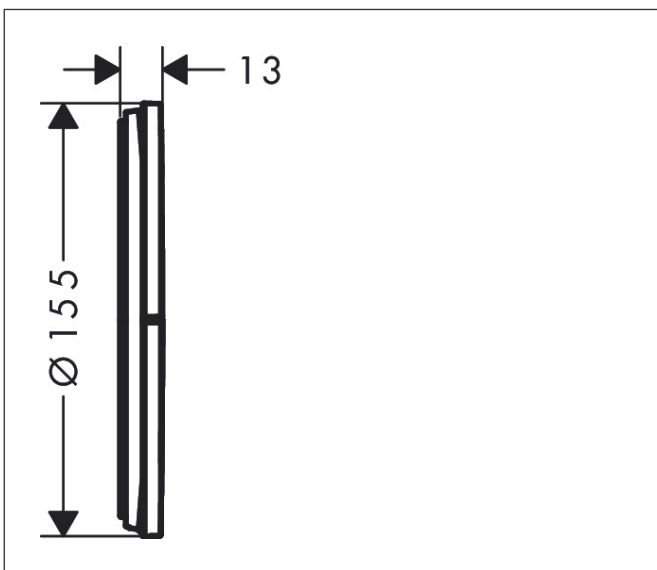

Varumärke	hansgrohe
Art. Namn	ShowerSelect Comfort S Ventil för inbyggnad 3 funktioner
Art. Nr.	15558700
RSK-nr.	8295697
Ytsikt	Matt vit
Pos	1

Produktbild

Funktioner

- 3 funktioner
- samtidig användning av flera funktioner
- bekvämt att slå på/av uttag med stor Select-paddel
- Start/stopp-ventil för att styra funktionerna
- flödesmängd övre utlopp: 26 l/min
- Flödesmängd vänster och höger: 26 l/min
- maximal flödesmängd vid 3 bar: 32 l/min
- min. driftstryck: 1 bar
- max. driftstryck: 10 bar
- rosetten kan justeras med +/- 3°
- enkel installation tack vare förmonterat funktionsblock
- temperaturbegränsning ej inställningsbar
- ventil levereras med knapparna Rain small, Rain large, hand-dusch, Waterfall, badkar
- ljudklass: I
- flödesklass: A

Ritning

Certifikat

Koder/standarder

- STA 1877

Varumärke hansgrohe
 Art. Namn **ShowerSelect Comfort S** Ventil för inbyggnad 3 funktioner
 Art. Nr. 15558700
 RSK-nr. 8295697
 Ytskikt Matt vit
 Pos 1

Flödesdiagram

- 1 Avlopp 1
- 2 Avlopp 2
- 3 Avlopp 3

Varumärke	hansgrohe
Art. Namn	ShowerSelect Comfort S Ventil för inbyggnad 3 funktioner
Art. Nr.	15558700
RSK-nr.	8295697
Ytskikt	Matt vit
Pos	1

Reservdelsritning för byggnadsår: >09/23

Varumärke hansgrohe
 Art. Namn **ShowerSelect Comfort S** Ventil för inbyggnad 3 funktioner
 Art. Nr. 15558700
 RSK-nr. 8295697
 Ytskikt Matt vit
 Pos 1

Reservdelstlista för byggnadsår: >09/23

Pos.	Beskrivning	Art.nr.
1	Symbol-set	94924700
2	Tryckknapp	94953700
3	Tryckknapp	94954700
4	Tryckknapp	94952700
5	Tätningset	94942000
6	null	94943000
7	Kompensationsset	94930000
8	Select-adapter	94900000
9	Mutter	98368000
10	Avstängningsventil (AVP)	95758000
11	O-ring 16x2,5	98134000
12	Förlängare 5 mm	13614700
13	Förlängare 22 mm	13624700
14	Förlängare 25 - 75 mm	13632000
15	Förlängare 25 mm	13638000
a	inbyggnadsdel	01500180
b	Adapterset	13588000
c	serviceverktyg	87567000