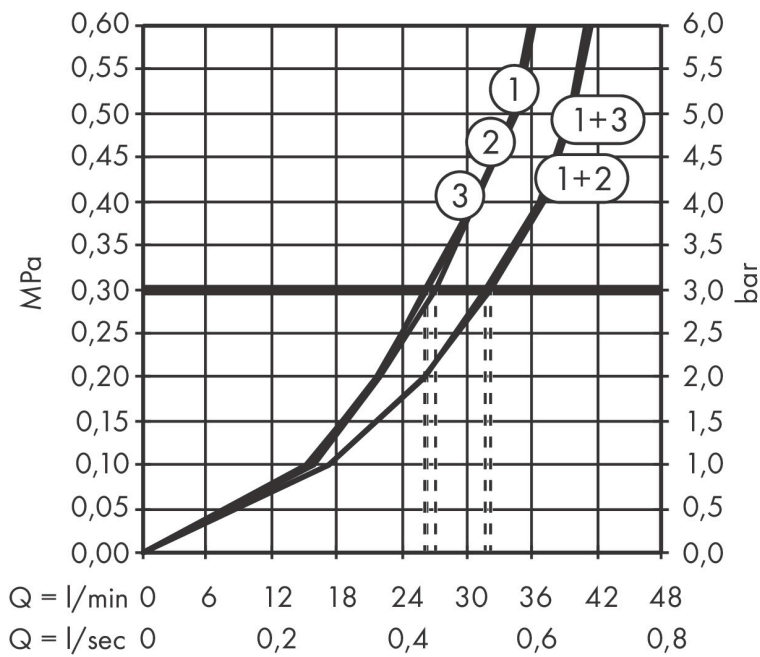

Varumärke	hansgrohe
Art. Namn	ShowerSelect Comfort S Ventil för inbyggnad 3 funktioner
Art. Nr.	15558700
RSK-nr.	8295697
Ytsikt	Matt vit
Pos	1

Produktbild

Funktioner

- 3 funktioner
- samtidig användning av flera funktioner
- bekvämt att slå på/av uttag med stor Select-paddel
- Start/stopp-ventil för att styra funktionerna
- flödesmängd övre utlopp: 26 l/min
- Flödesmängd vänster och höger: 26 l/min
- maximal flödesmängd vid 3 bar: 32 l/min
- min. driftstryck: 1 bar
- max. driftstryck: 10 bar
- rosetten kan justeras med +/- 3°
- enkel installation tack vare förmonterat funktionsblock
- temperaturbegränsning ej inställningsbar
- ventil levereras med knapparna Rain small, Rain large, hand-dusch, Waterfall, badkar
- ljudklass: I
- flödesklass: A

Ritning

Certifikat

Koder/standarder

- STA 1877

Varumärke hansgrohe
 Art. Namn **ShowerSelect Comfort S** Ventil för inbyggnad 3 funktioner
 Art. Nr. 15558700
 RSK-nr. 8295697
 Ytskikt Matt vit
 Pos 1

Flödesdiagram

- 1 Avlopp 1
- 2 Avlopp 2
- 3 Avlopp 3

Varumärke	hansgrohe
Art. Namn	ShowerSelect Comfort S Ventil för inbyggnad 3 funktioner
Art. Nr.	15558700
RSK-nr.	8295697
Ytskikt	Matt vit
Pos	1

Reservdelsritning för byggnadsår: >09/23