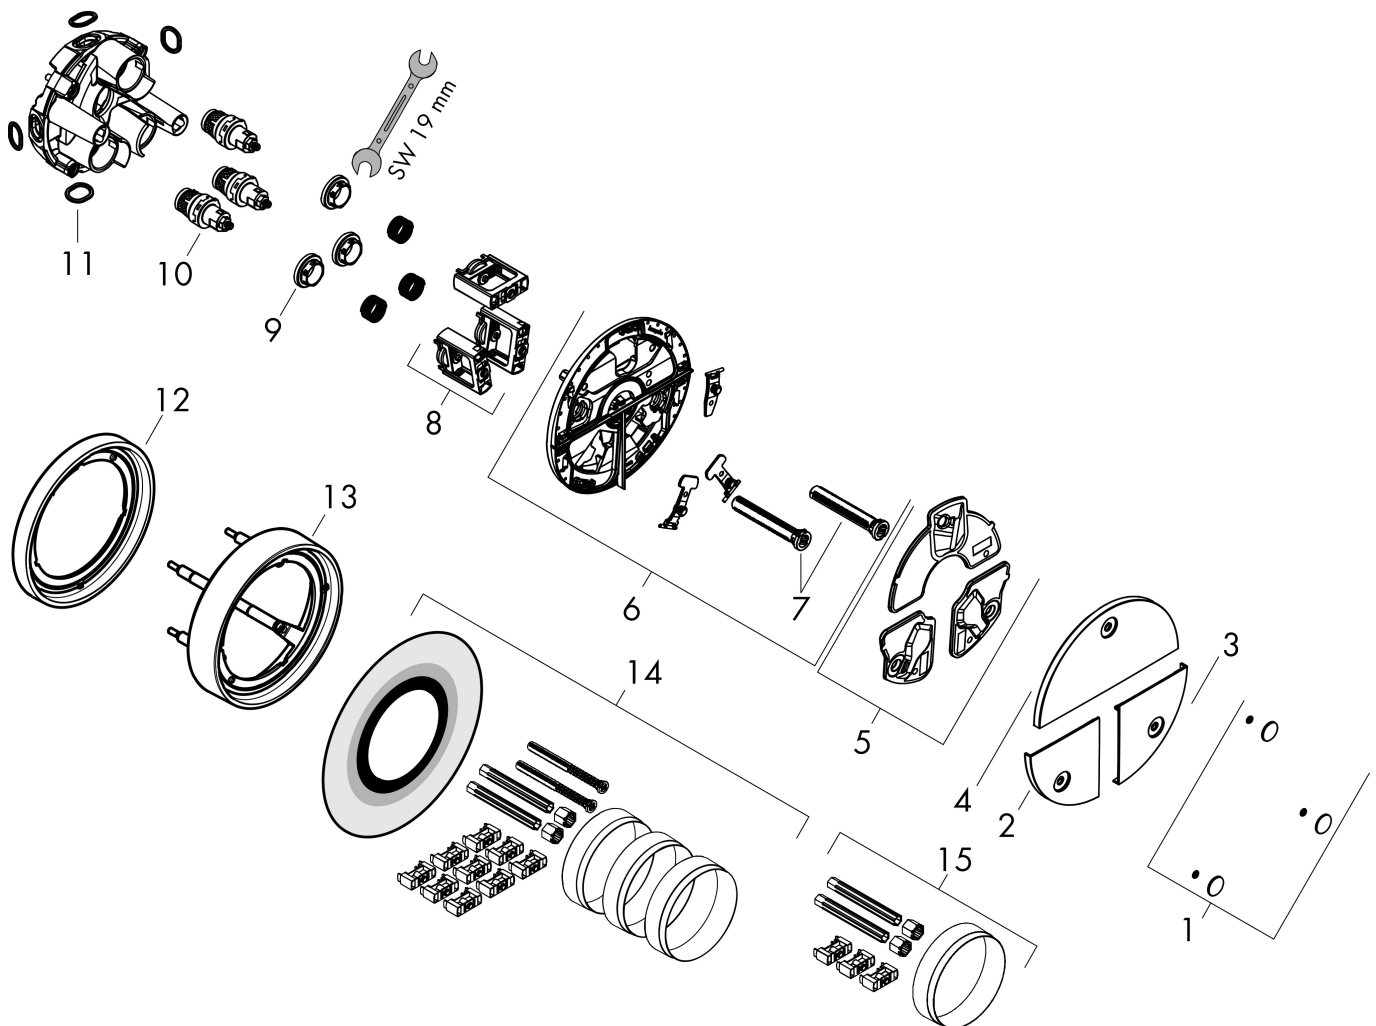

Varumärke	hansgrohe
Art. Namn	ShowerSelect Comfort S Ventil för inbyggnad 3 funktioner
Art. Nr.	15558700
RSK-nr.	8295697
Ytsikt	Matt vit
Pos	1

Produktbild

Funktioner

- 3 funktioner
- samtidig användning av flera funktioner
- bekvämt att slå på/av uttag med stor Select-paddel
- Start/stopp-ventil för att styra funktionerna
- flödesmängd övre utlopp: 26 l/min
- Flödesmängd vänster och höger: 26 l/min
- maximal flödesmängd vid 3 bar: 32 l/min
- min. driftstryck: 1 bar
- max. driftstryck: 10 bar
- rosetten kan justeras med +/- 3°
- enkel installation tack vare förmonterat funktionsblock
- temperaturbegränsning ej inställningsbar
- ventil levereras med knapparna Rain small, Rain large, hand-dusch, Waterfall, badkar
- ljudklass: I
- flödesklass: A

Ritning

Certifikat

Koder/standarder

- STA 1877

Varumärke hansgrohe
 Art. Namn **ShowerSelect Comfort S** Ventil för inbyggnad 3 funktioner
 Art. Nr. 15558700
 RSK-nr. 8295697
 Ytskikt Matt vit
 Pos 1

Flödesdiagram

- 1 Avlopp 1
- 2 Avlopp 2
- 3 Avlopp 3

Varumärke	hansgrohe
Art. Namn	ShowerSelect Comfort S Ventil för inbyggnad 3 funktioner
Art. Nr.	15558700
RSK-nr.	8295697
Ytskikt	Matt vit
Pos	1

Reservdelsritning för byggnadsår: >09/23

Varumärke hansgrohe
 Art. Namn **ShowerSelect Comfort S** Ventil för inbyggnad 3 funktioner
 Art. Nr. 15558700
 RSK-nr. 8295697
 Ytskikt Matt vit
 Pos 1

Reservdelstlista för byggnadsår: >09/23

Pos.	Beskrivning	Art.nr.
1	Symbol-set	94924700
2	Tryckknapp	94953700
3	Tryckknapp	94954700
4	Tryckknapp	94952700
5	Tätningset	94942000
6	null	94943000
7	Kompensationsset	94930000
8	Select-adapter	94900000
9	Mutter	98368000
10	Avstängningsventil (AVP)	95758000
11	O-ring 16x2,5	98134000
12	Förlängare 5 mm	13614700
13	Förlängare 22 mm	13624700
14	Förlängare 25 - 75 mm	13632000
15	Förlängare 25 mm	13638000
a	inbyggnadsdel	01500180
b	Adapterset	13588000
c	serviceverktyg	87567000