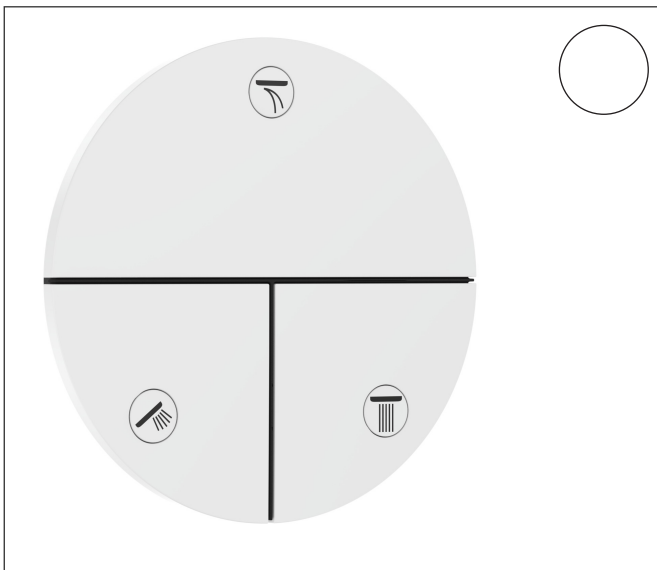

Varumärke	hansgrohe
Art. Namn	ShowerSelect Comfort S Ventil för inbyggnad 3 funktioner
Art. Nr.	15558700
RSK-nr.	8295697
Ytsikt	Matt vit
Pos	1

Produktbild

Funktioner

- 3 funktioner
- samtidig användning av flera funktioner
- bekvämt att slå på/av uttag med stor Select-paddel
- Start/stopp-ventil för att styra funktionerna
- flödesmängd övre utlopp: 26 l/min
- Flödesmängd vänster och höger: 26 l/min
- maximal flödesmängd vid 3 bar: 32 l/min
- min. driftstryck: 1 bar
- max. driftstryck: 10 bar
- rosetten kan justeras med +/- 3°
- enkel installation tack vare förmonterat funktionsblock
- temperaturbegränsning ej inställningsbar
- ventil levereras med knapparna Rain small, Rain large, hand-dusch, Waterfall, badkar
- ljudklass: I
- flödesklass: A

Ritning

Certifikat

Koder/standarder

- STA 1877

Varumärke hansgrohe
 Art. Namn **ShowerSelect Comfort S** Ventil för inbyggnad 3 funktioner
 Art. Nr. 15558700
 RSK-nr. 8295697
 Ytskikt Matt vit
 Pos 1

Flödesdiagram

- 1 Avlopp 1
- 2 Avlopp 2
- 3 Avlopp 3

Varumärke	hansgrohe
Art. Namn	ShowerSelect Comfort S Ventil för inbyggnad 3 funktioner
Art. Nr.	15558700
RSK-nr.	8295697
Ytskikt	Matt vit
Pos	1

Reservdelsritning för byggnadsår: >09/23

Varumärke hansgrohe
 Art. Namn **ShowerSelect Comfort S** Ventil för inbyggnad 3 funktioner
 Art. Nr. 15558700
 RSK-nr. 8295697
 Ytskikt Matt vit
 Pos 1

Reservdelstlista för byggnadsår: >09/23

Pos.	Beskrivning	Art.nr.
1	Symbol-set	94924700
2	Tryckknapp	94953700
3	Tryckknapp	94954700
4	Tryckknapp	94952700
5	Tätningset	94942000
6	null	94943000
7	Kompensationsset	94930000
8	Select-adapter	94900000
9	Mutter	98368000
10	Avstängningsventil (AVP)	95758000
11	O-ring 16x2,5	98134000
12	Förlängare 5 mm	13614700
13	Förlängare 22 mm	13624700
14	Förlängare 25 - 75 mm	13632000
15	Förlängare 25 mm	13638000
a	inbyggnadsdel	01500180
b	Adapterset	13588000
c	serviceverktyg	87567000