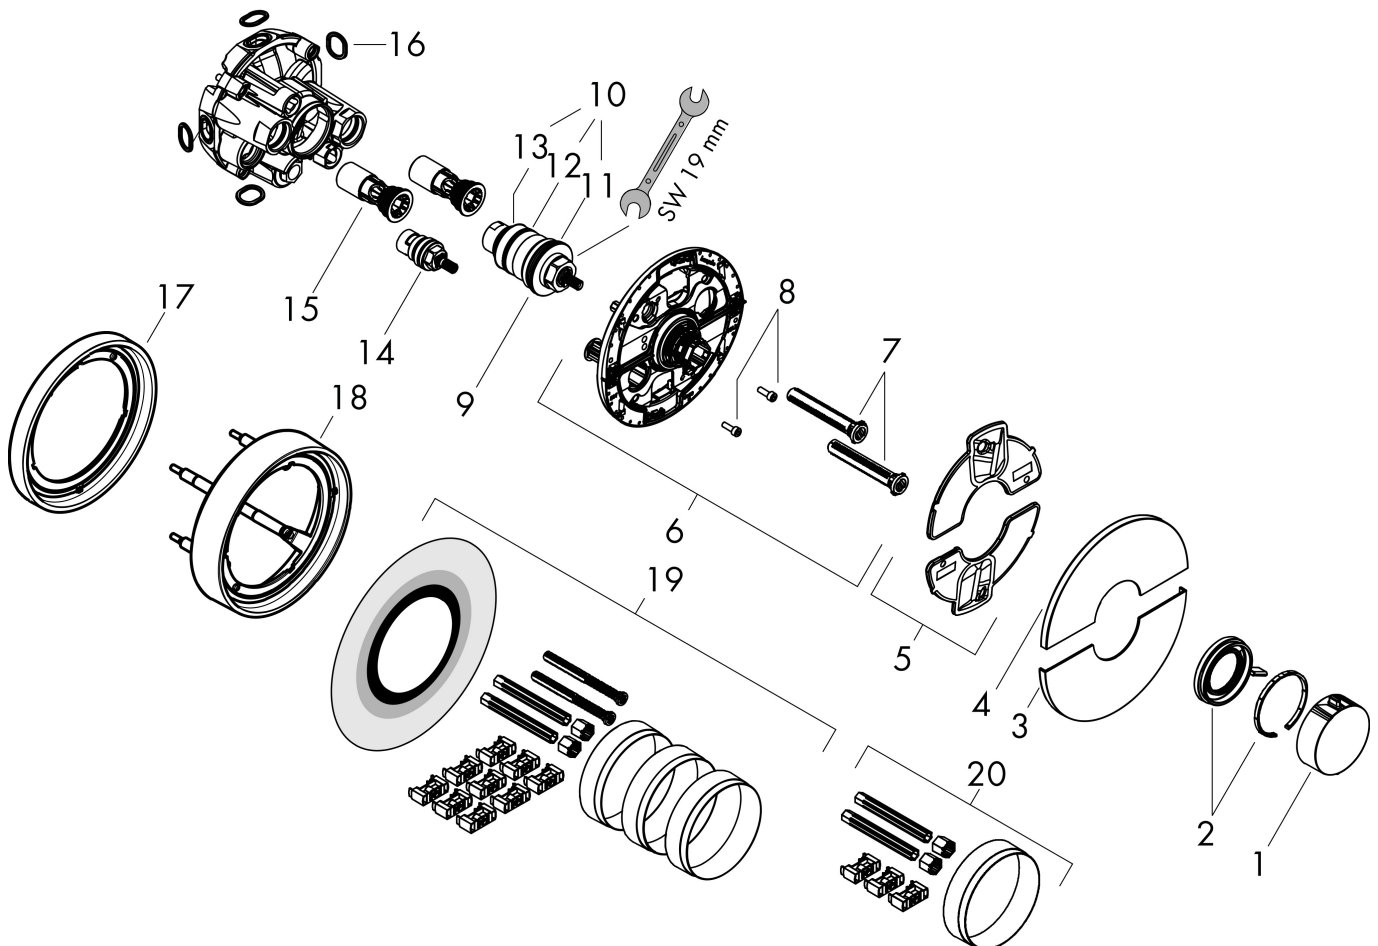

Varumärke	hansgrohe
Art. Namn	ShowerSelect Comfort S Termostat för inbyggnad
Art. Nr.	15559670
RSK-nr.	8295700
Ytskikt	Matt svart
Pos	1

Reservdelsritning för byggnadsår: >09/23