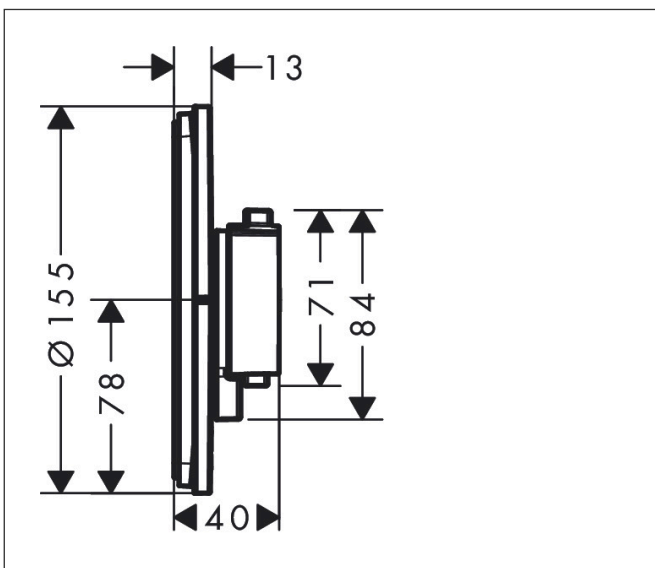

Ritning

Teknologi

Certifikat

Koder/standarder

- STA 1877