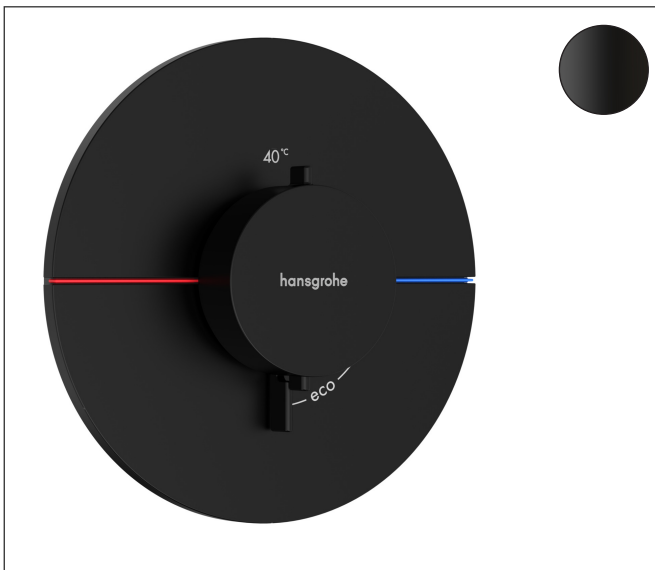

Varumärke	hansgrohe
Art. Namn	ShowerSelect Comfort S Termostat för inbyggnad
Art. Nr.	15559670
RSK-nr.	8295700
Ytsikt	Matt svart
Pos	1

Produktbild

Funktioner

- 1 funktion
- reglering av temperatur och vattenflöde
- vattenflödeskontroll med stoppfunktion
- termostatinsats
- maximal flödesmängd vid 1 bar: 15,6 l/min
- flödesmängd övre utlopp: 32 l/min
- flödesmängd nedre utlopp: 32 l/min
- flödesmängd vid samtidig användning av alla utlopp: 34,8 l/min
- maximal flödesmängd vid 3 bar: 34,8 l/min
- rosetten kan justeras med +/- 3°
- enkel installation tack vare förmonterat funktionsblock
- handtagen är alltid på samma höjd oberoende av inbyggnadsdelens monteringsdjup
- Säkerhetsspärr vid 40 °C
- temperaturbegränsning inställningsbar
- termostaten ger möjlighet till termisk desinfektion
- material grepp: metall
- ljudklass: I
- flödesklass: B