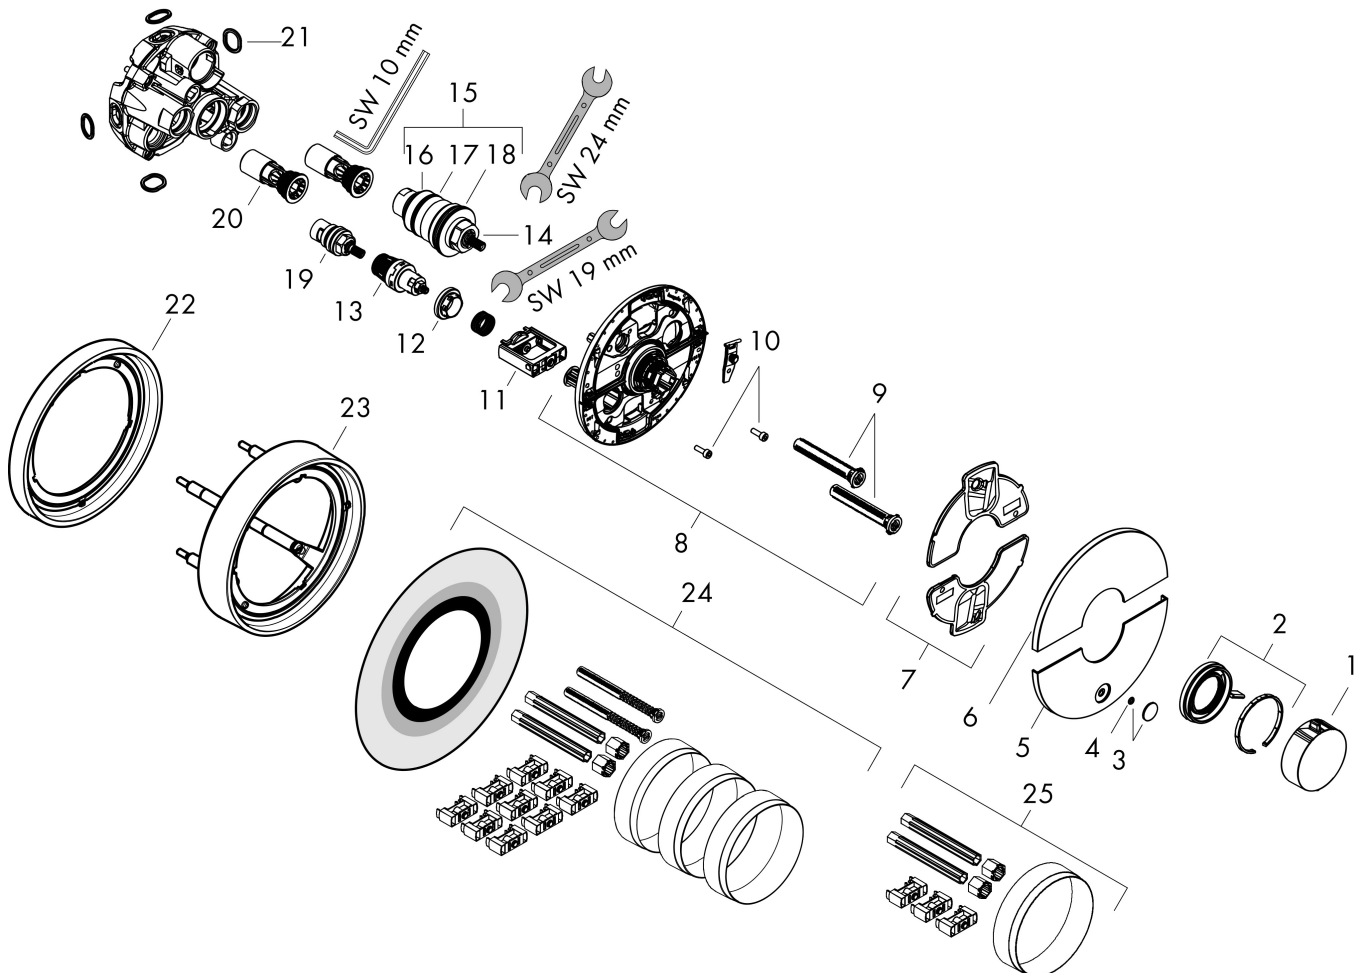

Funktioner

- 1 funktion och 1 extra uttag
- bekvämt att slå på/av en funktion med den stora Select-knappen
- vattenflödeskontroll med stoppfunktion
- termostatinsats, Start/stopp-ventil för att styra funktionerna
- maximal flödesmängd vid 1 bar: 18,5 l/min
- flödesmängd övre utlopp: 23 l/min
- flödesmängd nedre utlopp: 23 l/min
- maximal flödesmängd vid 3 bar: 32,8 l/min
- platt rosett för mer utrymme i duschen
- rosetten kan justeras med +/- 3°
- enkel installation tack vare förmonterat funktionsblock
- handtagen är alltid på samma höjd oberoende av inbyggnadsdelens monteringsdjup
- Säkerhetsspärr vid 40 °C
- temperaturbegränsning inställningsbar
- termostaten ger möjlighet till termisk desinfektion
- material knapp: metall
- material grepp: metall
- termostat levereras med knapparna Rain small, Rain large, handdusch, Waterfall, badkar
- ljudklass: I
- flödesklass: B

1 Avlopp 1
 2 Avlopp 2

Varumärke	hansgrohe
Art. Namn	ShowerSelect Comfort S Termostat för inbyggnad 1 funktion och 1 extra funktion
Art. Nr.	15562700
RSK-nr.	8295705
Ytskikt	Matt vit
Pos	1

Reservdelsritning för byggnadsår: >09/23

Pos.	Beskrivning	Art.nr.
1	Termostatgrepp	94931700
2	Grepp	94932700
3	Symbol On/Off	94926700
4	O-ring 3,1x1,6	94927000
5	Tryckknapp	94957700
6	Avskärmning	94940700
7	Tätningset	94933000
8	null	94934000
9	Kompensationsset	94930000
10	Cylinderskruv M4x12	94929000
11	Select-adapter	94900000
12	Mutter	98368000
13	Avstängningsventil (AVP)	95758000
14	Termostatinsats	96633000
15	Tätningset	96636000
16	O-ring 38x2,5	98198000
17	O-ring 34x2	98383000
18	O-ring 43x1,5	98148000
19	Avstängningsventil högerstängande	94009000
20	serviceenhet	94928000
21	O-ring 16x2,5	98134000
22	Förlängare 5 mm	13614700
23	Förlängare 22 mm	13624700
24	Avstängningsventil (AVP)	92692000
25	Förlängare 25 mm	13638000
26	Förlängare 25 - 75 mm	13632000
a	inbyggnadsdel	01500180
b	Adapterset	13588000
c	serviceverktyg	87567000