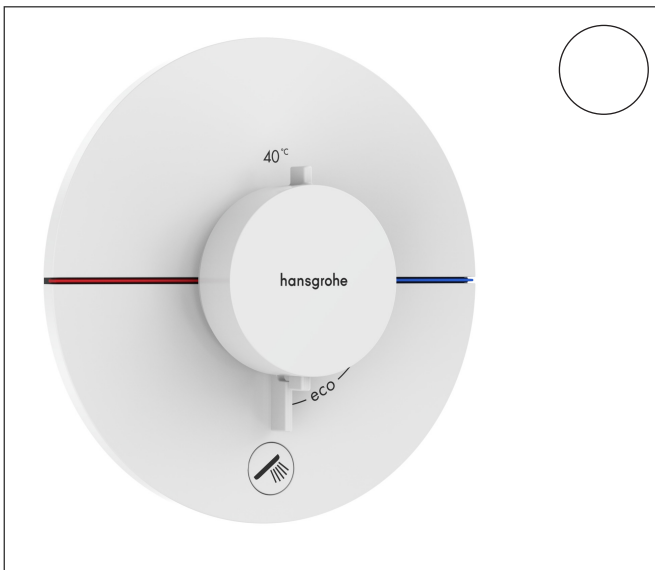

Varumärke	hansgrohe
Art. Namn	ShowrSelect Comfort S Termostat för inbyggad 1 funktion och 1 extra funktion
Art. Nr.	15562700
RSK-nr.	8295705
Ytsikt	Matt vit
Pos	1

Produktbild

Ritning

Koder/standarder

- STA 1877

Funktioner

- 1 funktion och 1 extra uttag
- bekvämt att slå på/av en funktion med den stora Select-knappen
- vattenflödeskontroll med stoppfunktion
- termostatinsats, Start/stopp-ventil för att styra funktionerna
- maximal flödesmängd vid 1 bar: 18,5 l/min
- flödesmängd övre utlopp: 23 l/min
- flödesmängd nedre utlopp: 23 l/min
- maximal flödesmängd vid 3 bar: 32,8 l/min
- platt rosett för mer utrymme i duschen
- rosetten kan justeras med +/- 3°
- enkel installation tack vare förmonterat funktionsblock
- handtagen är alltid på samma höjd oberoende av inbyggnadsdelens monteringsdjup
- Säkerhetsspärr vid 40 °C
- temperaturbegränsning inställningsbar
- termostaten ger möjlighet till termisk desinfektion
- material knapp: metall
- material grepp: metall
- termostat levereras med knapparna Rain small, Rain large, handdusch, Waterfall, badkar
- ljudklass: I
- flödesklass: B

Teknologi

Certifikat

Varumärke hansgrohe
 Art. Namn **ShowSelect Comfort S** Termostat för inbyggnad 1 funktion och 1 extra funktion
 Art. Nr. 15562700
 RSK-nr. 8295705
 Ytskikt Matt vit
 Pos 1

Flödesdiagram

1 Avlopp 1
 2 Avlopp 2

Varumärke	hansgrohe
Art. Namn	ShowerSelect Comfort S Termostat för inbyggnad 1 funktion och 1 extra funktion
Art. Nr.	15562700
RSK-nr.	8295705
Ytskikt	Matt vit
Pos	1

Reservdelsritning för byggnadsår: >09/23