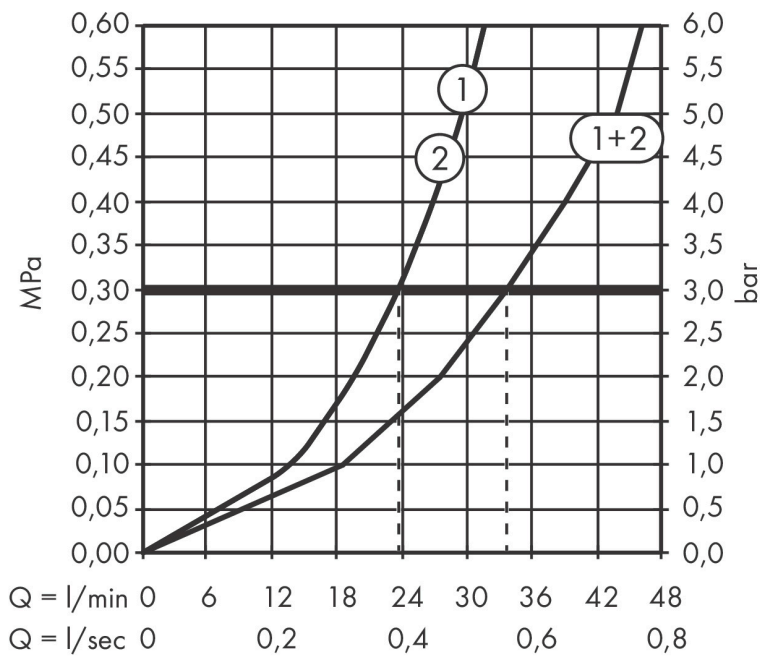

Funktioner

- 1 funktion och 1 extra uttag
- bekvämt att slå på/av en funktion med den stora Select-knappen
- vattenflödeskontroll med stoppfunktion
- termostatinsats, Start/stopp-ventil för att styra funktionerna
- maximal flödesmängd vid 1 bar: 18,5 l/min
- flödesmängd övre utlopp: 23 l/min
- flödesmängd nedre utlopp: 23 l/min
- maximal flödesmängd vid 3 bar: 32,8 l/min
- platt rosett för mer utrymme i duschen
- rosetten kan justeras med +/- 3°
- enkel installation tack vare förmonterat funktionsblock
- handtagen är alltid på samma höjd oberoende av inbyggnadsdelens monteringsdjup
- Säkerhetsspärr vid 40 °C
- temperaturbegränsning inställningsbar
- termostaten ger möjlighet till termisk desinfektion
- material knapp: metall
- material grepp: metall
- termostat levereras med knapparna Rain small, Rain large, handdusch, Waterfall, badkar
- ljudklass: I
- flödesklass: B

Teknologi

Certifikat

Varumärke hansgrohe
 Art. Namn **ShowSelect Comfort S** Termostat för inbyggnad 1 funktion och 1 extra funktion
 Art. Nr. 15562700
 RSK-nr. 8295705
 Ytskikt Matt vit
 Pos 1

Flödesdiagram