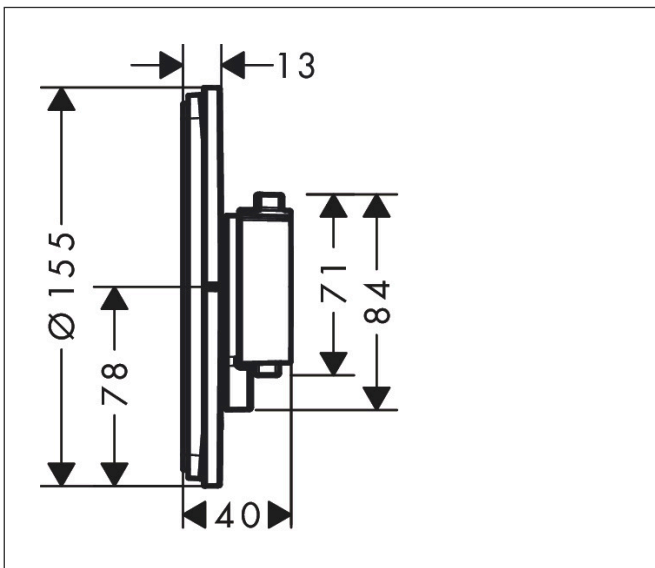

Varumärke	hansgrohe
Art. Namn	ShowrSelect Comfort S Termostat för inbyggad 1 funktion och 1 extra funktion
Art. Nr.	15562700
RSK-nr.	8295705
Ytsikt	Matt vit
Pos	1

Produktbild

Ritning

Koder/standarder

- STA 1877

Funktioner

- 1 funktion och 1 extra uttag
- bekvämt att slå på/av en funktion med den stora Select-knappen
- vattenflödeskontroll med stoppfunktion
- termostatinsats, Start/stopp-ventil för att styra funktionerna
- maximal flödesmängd vid 1 bar: 18,5 l/min
- flödesmängd övre utlopp: 23 l/min
- flödesmängd nedre utlopp: 23 l/min
- maximal flödesmängd vid 3 bar: 32,8 l/min
- platt rosett för mer utrymme i duschen
- rosetten kan justeras med +/- 3°
- enkel installation tack vare förmonterat funktionsblock
- handtagen är alltid på samma höjd oberoende av inbyggnadsdelens monteringsdjup
- Säkerhetsspärr vid 40 °C
- temperaturbegränsning inställningsbar
- termostaten ger möjlighet till termisk desinfektion
- material knapp: metall
- material grepp: metall
- termostat levereras med knapparna Rain small, Rain large, handdusch, Waterfall, badkar
- ljudklass: I
- flödesklass: B