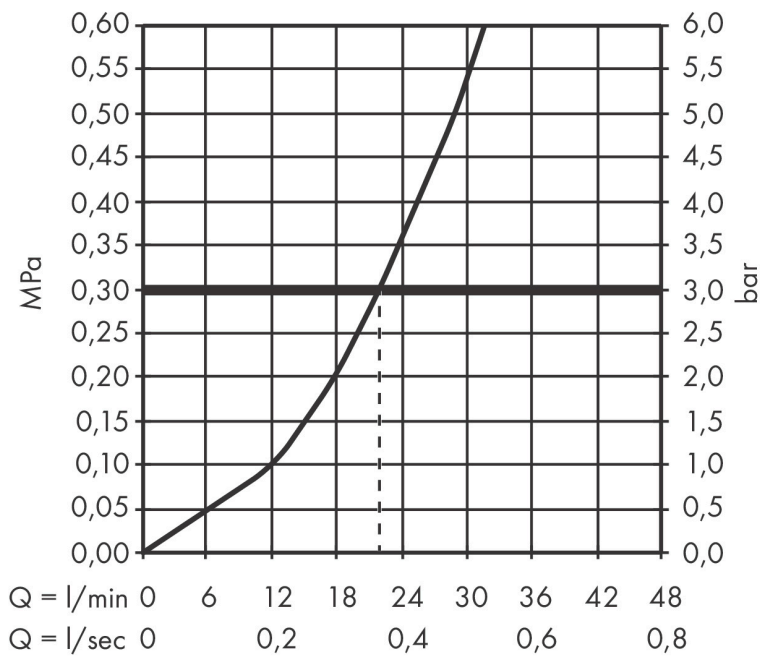

Varumärke hansgrohe
Art. Namn **ShowerSelect Comfort E** Termostat för inbyggd 1 funktion
Art. Nr. 15571140
RSK-nr. 8295706
Ytskikt Borstad brons PVD
Pos 1

Flödesdiagram