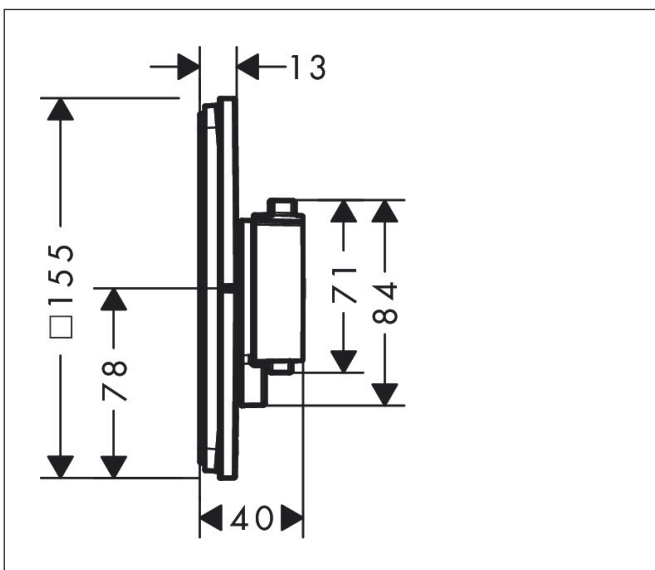

Varumärke	hansgrohe
Art. Namn	ShowerSelect Comfort E Termostat för inbyggd 1 funktion
Art. Nr.	15571140
RSK-nr.	8295706
Ytsikt	Borstad brons PVD
Pos	1

Produktbild

Funktioner

- 1 funktion
- bekvämt att slå på/av en funktion med den stora Select-knappen
- vattenflödeskontroll med stoppfunktion
- termostatinsats, Start/stopp-ventil för att styra funktionerna
- maximal flödesmängd vid 1 bar: 10,8 l/min
- maximal flödesmängd vid 3 bar: 20,3 l/min
- platt rosett för mer utrymme i duschen
- rosetten kan justeras med +/- 3°
- enkel installation tack vare förmonterat funktionsblock
- handtagen är alltid på samma höjd oberoende av inbyggnadsdelens monteringsdjup
- Säkerhetspärre vid 40 °C
- temperaturbegränsning inställningsbar
- termostaten ger möjlighet till termisk desinfektion
- material knapp: metall
- material grepp: metall
- termostat levereras med knappen On/Off
- ljudklass: I
- flödesklass: B

Ritning

Teknologi

Certifikat

Koder/standarder

- STA 1877

Varumärke hansgrohe
 Art. Namn **ShowerSelect Comfort E** Termostat för inbyggd 1 funktion
 Art. Nr. 15571140
 RSK-nr. 8295706
 Ytskikt Borstad brons PVD
 Pos 1

Flödesdiagram

Varumärke	hansgrohe
Art. Namn	ShowerSelect Comfort E Termostat för inbyggd 1 funktion
Art. Nr.	15571140
RSK-nr.	8295706
Ytskikt	Borstad brons PVD
Pos	1

Reservdelsritning för byggnadsår: >09/23