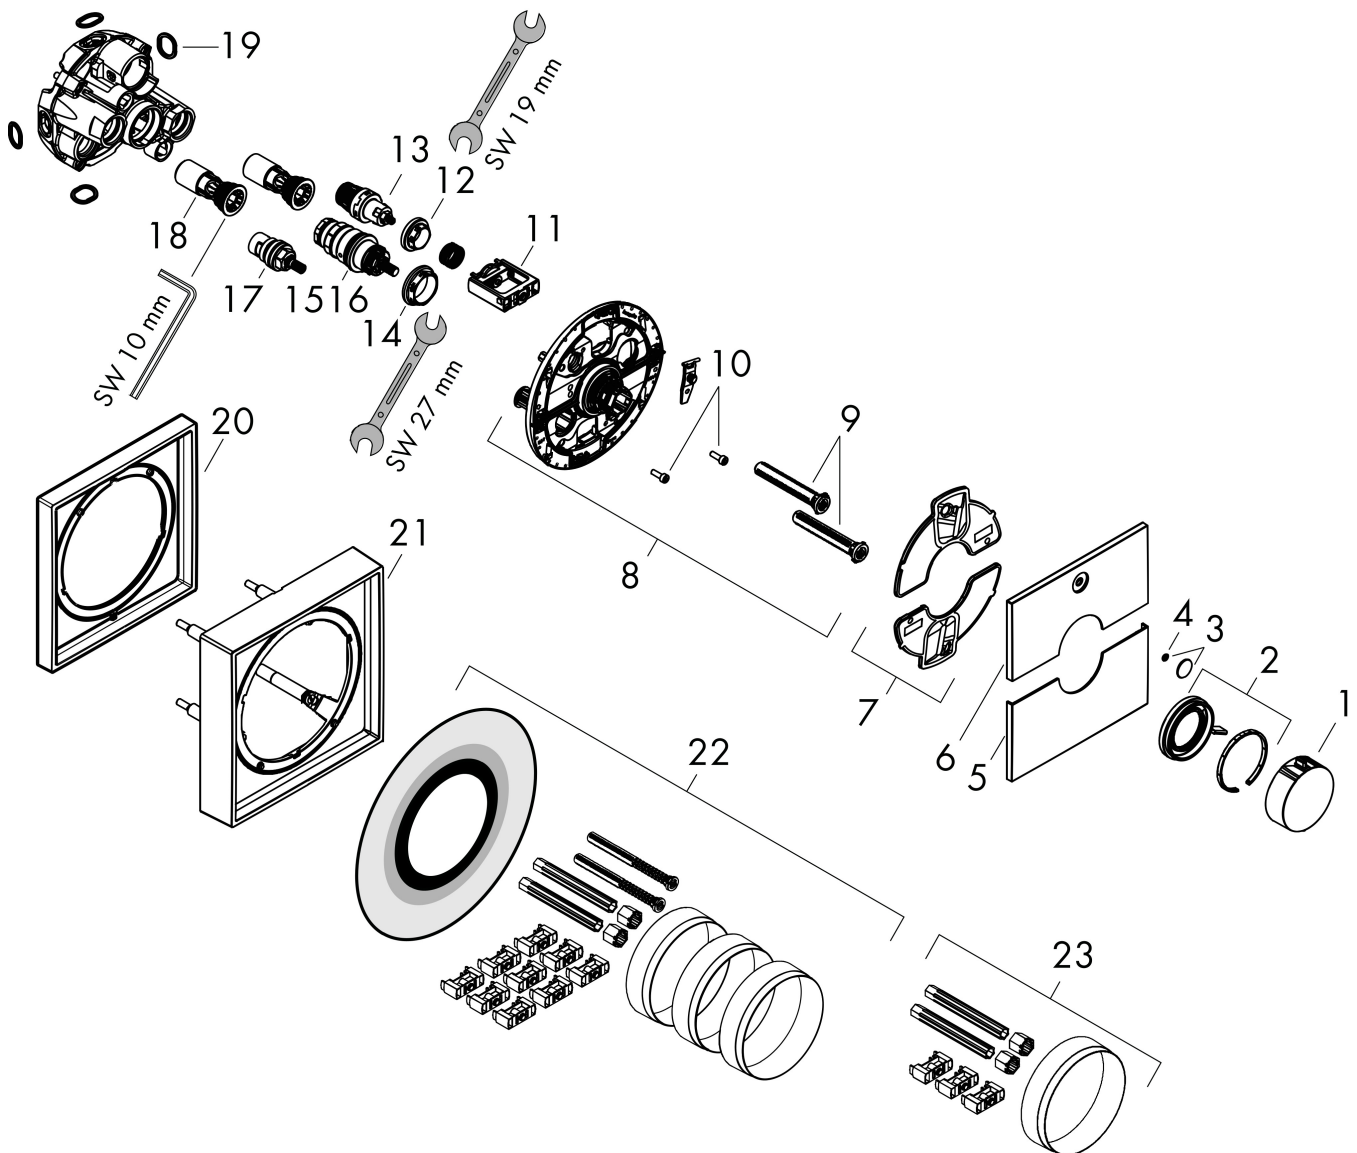

Varumärke	hansgrohe
Art. Namn	ShowerSelect Comfort E Termostat för inbyggd 1 funktion
Art. Nr.	15571140
RSK-nr.	8295706
Ytsikt	Borstad brons PVD
Pos	1

Produktbild

Funktioner

- 1 funktion
- bekvämt att slå på/av en funktion med den stora Select-knappen
- vattenflödeskontroll med stoppfunktion
- termostatinsats, Start/stopp-ventil för att styra funktionerna
- maximal flödesmängd vid 1 bar: 10,8 l/min
- maximal flödesmängd vid 3 bar: 20,3 l/min
- platt rosett för mer utrymme i duschen
- rosetten kan justeras med +/- 3°
- enkel installation tack vare förmonterat funktionsblock
- handtagen är alltid på samma höjd oberoende av inbyggnadsdelens monteringsdjup
- Säkerhetspärre vid 40 °C
- temperaturbegränsning inställningsbar
- termostaten ger möjlighet till termisk desinfektion
- material knapp: metall
- material grepp: metall
- termostat levereras med knappen On/Off
- ljudklass: I
- flödesklass: B

Ritning

Teknologi

Certifikat

Koder/standarder

- STA 1877

Varumärke hansgrohe
 Art. Namn **ShowerSelect Comfort E** Termostat för inbyggd 1 funktion
 Art. Nr. 15571140
 RSK-nr. 8295706
 Ytskikt Borstad brons PVD
 Pos 1

Flödesdiagram

Varumärke	hansgrohe
Art. Namn	ShowerSelect Comfort E Termostat för inbyggd 1 funktion
Art. Nr.	15571140
RSK-nr.	8295706
Ytskikt	Borstad brons PVD
Pos	1

Reservdelsritning för byggnadsår: >09/23