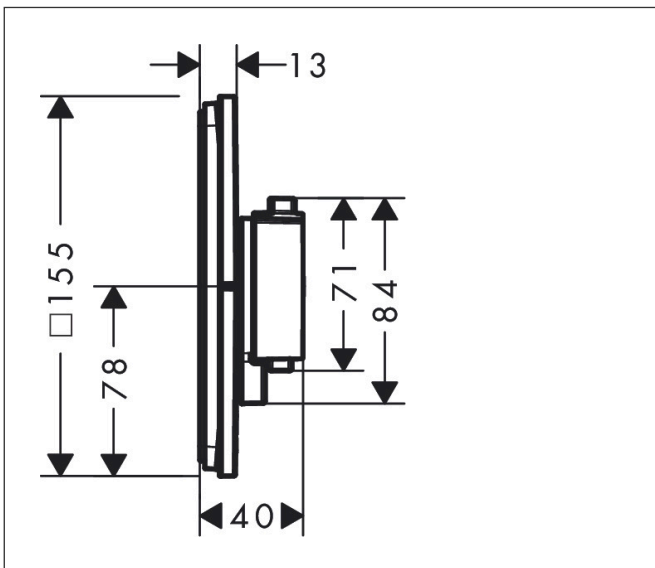

Ritning

Teknologi

Certifikat

Koder/standarder

- STA 1877