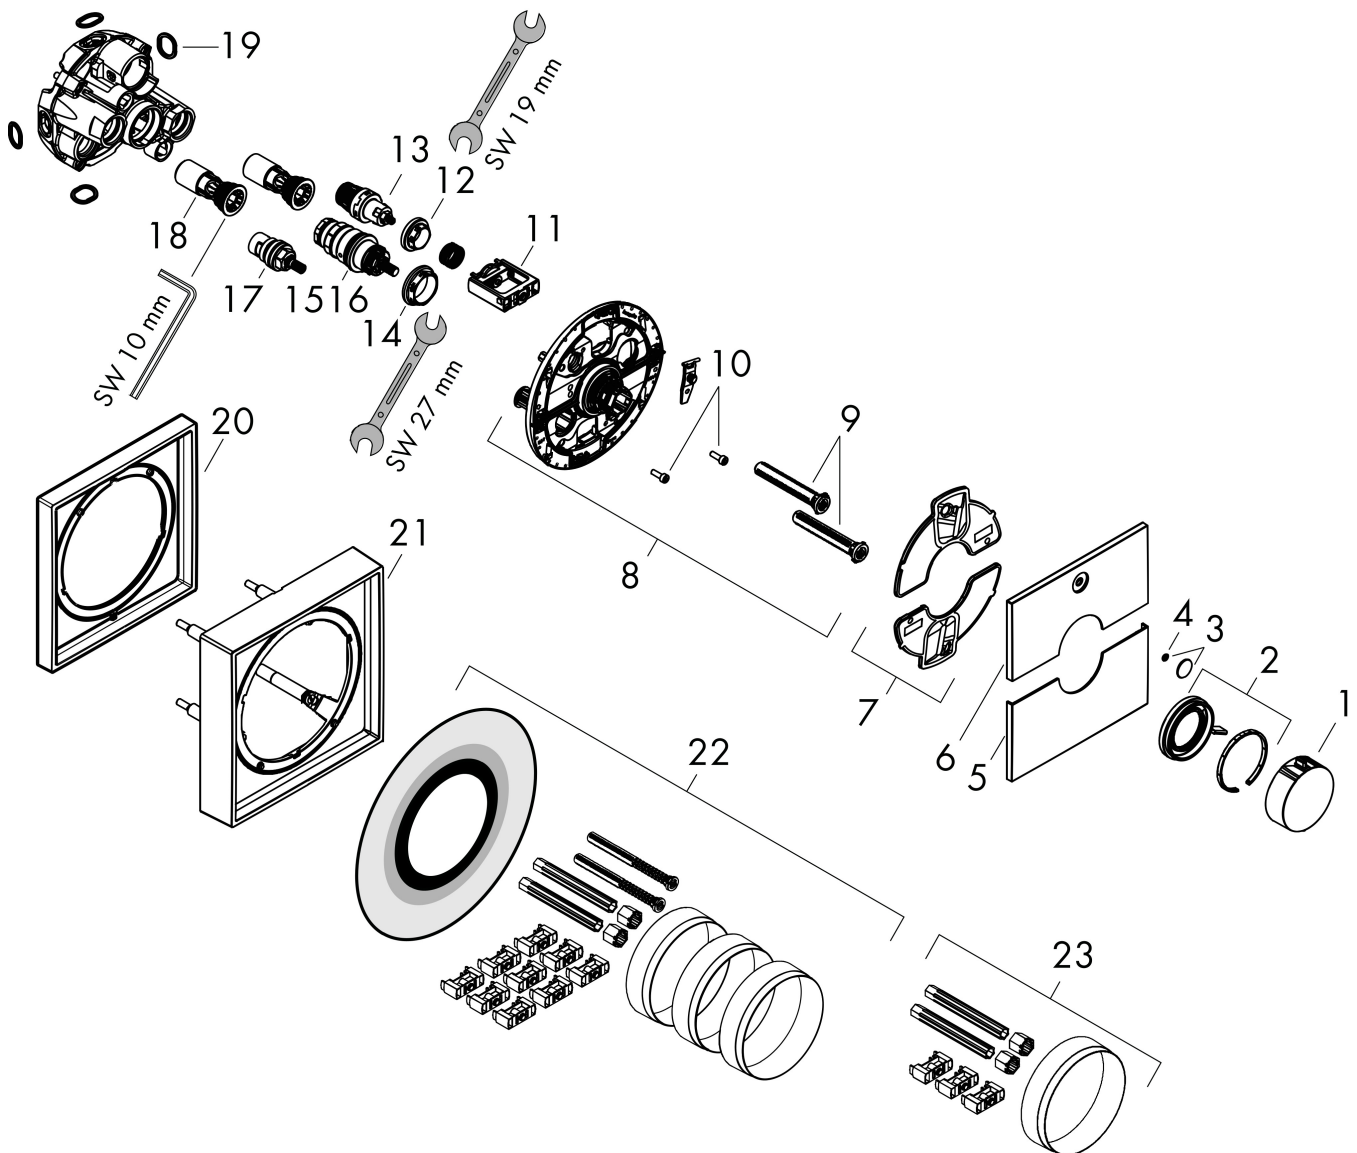

Varumärke	hansgrohe
Art. Namn	ShowerSelect Comfort E Termostat för inbyggd 1 funktion
Art. Nr.	15571340
RSK-nr.	8295707
Ytskikt	Borstad svart krom PVD
Pos	1

Reservdelsritning för byggnadsår: >09/23