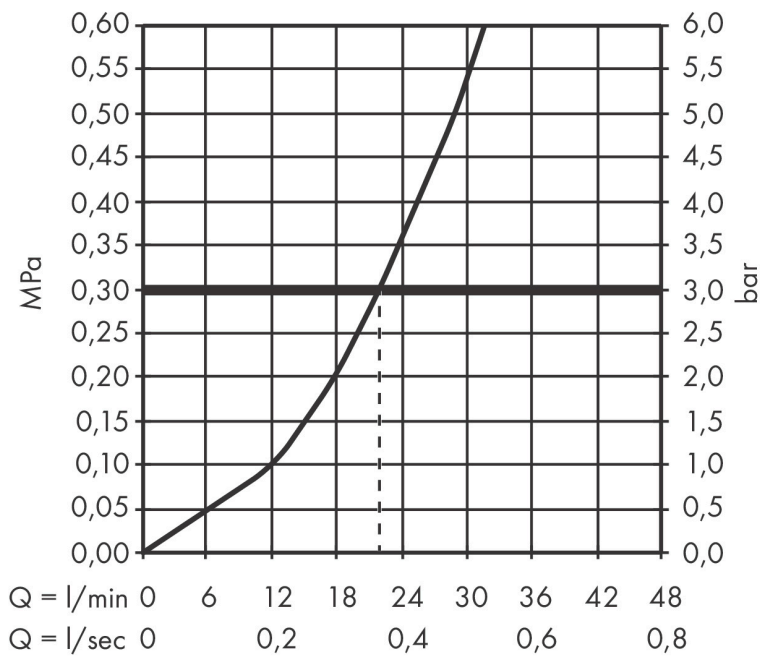

Varumärke hansgrohe
Art. Namn **ShowerSelect Comfort E** Termostat för inbyggd 1 funktion
Art. Nr. 15571340
RSK-nr. 8295707
Ytskikt Borstad svart krom PVD
Pos 1

Flödesdiagram