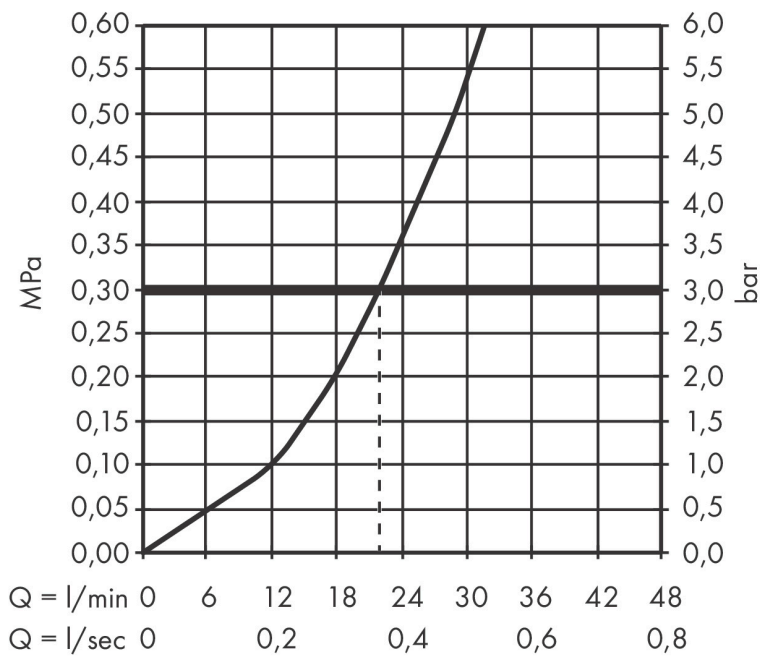

Varumärke hansgrohe
Art. Namn **ShowSelect Comfort E** Termostat för inbyggd 1 funktion
Art. Nr. 15571670
RSK-nr. 8295708
Ytskikt Matt svart
Pos 1

Flödesdiagram