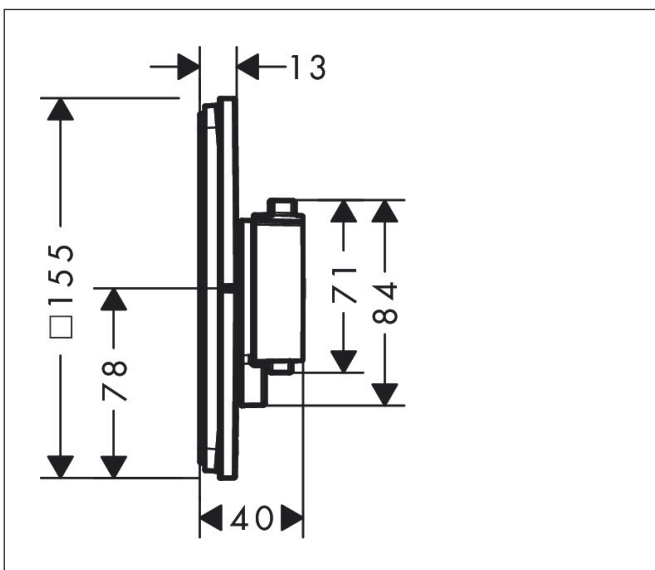

Ritning

Teknologi

Certifikat

Koder/standarder

- STA 1877