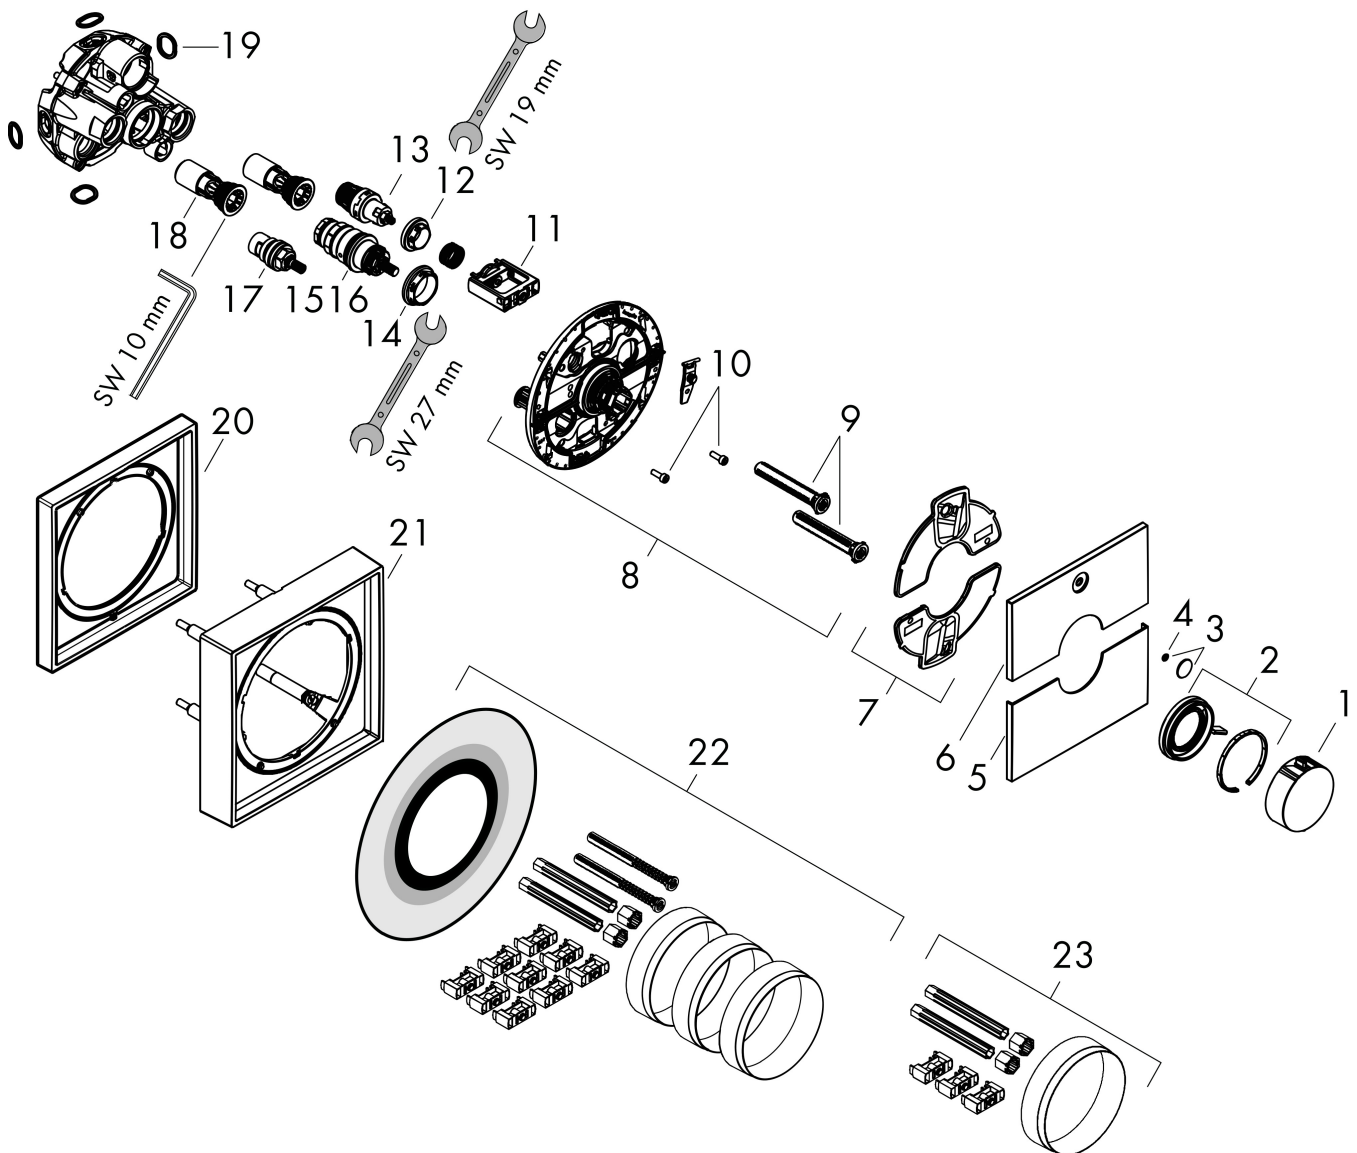

Varumärke	hansgrohe
Art. Namn	ShowerSelect Comfort E Termostat för inbyggnad 1 funktion
Art. Nr.	15571670
RSK-nr.	8295708
Ytskikt	Matt svart
Pos	1

Reservdelsritning för byggnadsår: >09/23