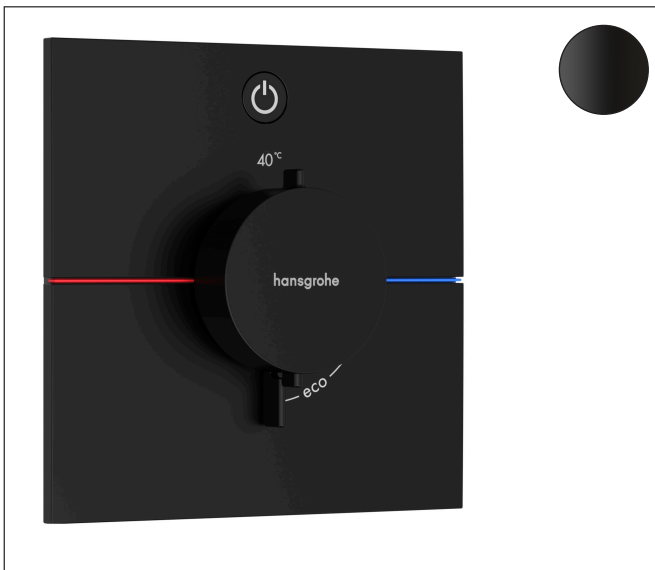

Varumärke	hansgrohe
Art. Namn	<b>ShowerSelect Comfort E</b> Termostat för inbyggd 1 funktion
Art. Nr.	15571670
RSK-nr.	8295708
Ytsikt	Matt svart
Pos	1

## Funktioner

- 1 funktion
- bekvämt att slå på/av en funktion med den stora Select-knappen
- vattenflödeskontroll med stoppfunktion
- termostatinsats, Start/stopp-ventil för att styra funktionerna
- maximal flödesmängd vid 1 bar: 10,8 l/min
- maximal flödesmängd vid 3 bar: 20,3 l/min
- platt rosett för mer utrymme i duschen
- rosetten kan justeras med +/- 3°
- enkel installation tack vare förmonterat funktionsblock
- handtagen är alltid på samma höjd oberoende av inbyggnadsdelens monteringsdjup
- Säkerhetspärre vid 40 °C
- temperaturbegränsning inställningsbar
- termostaten ger möjlighet till termisk desinfektion
- material knapp: metall
- material grepp: metall
- termostat levereras med knappen On/Off
- ljudklass: I
- flödesklass: B