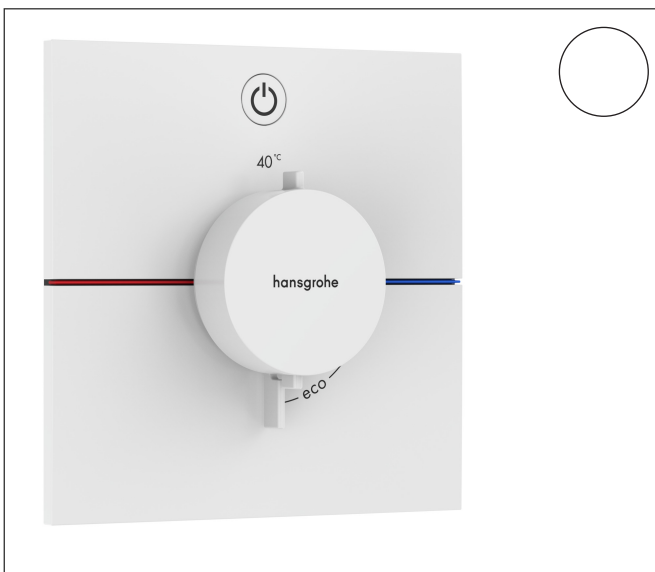

Varumärke	hansgrohe
Art. Namn	ShowrSelect Comfort E Termostat för inbyggd 1 funktion
Art. Nr.	15571700
RSK-nr.	8295709
Ytsikt	Matt vit
Pos	1

Produktbild

Funktioner

- 1 funktion
- bekvämt att slå på/av en funktion med den stora Select-knappen
- vattenflödeskontroll med stoppfunktion
- termostatinsats, Start/stopp-ventil för att styra funktionerna
- maximal flödesmängd vid 1 bar: 10,8 l/min
- maximal flödesmängd vid 3 bar: 20,3 l/min
- platt rosett för mer utrymme i duschen
- rosetten kan justeras med +/- 3°
- enkel installation tack vare förmonterat funktionsblock
- handtagen är alltid på samma höjd oberoende av inbyggnadsdelens monteringsdjup
- Säkerhetspärre vid 40 °C
- temperaturbegränsning inställningsbar
- termostaten ger möjlighet till termisk desinfektion
- material knapp: metall
- material grepp: metall
- termostat levereras med knappen On/Off
- ljudklass: I
- flödesklass: B

Ritning

Teknologi

Certifikat

Koder/standarder

- STA 1877

Varumärke hansgrohe
 Art. Namn **ShowSelect Comfort E** Termostat för inbyggd 1 funktion
 Art. Nr. 15571700
 RSK-nr. 8295709
 Ytskikt Matt vit
 Pos 1

Flödesdiagram

Varumärke	hansgrohe
Art. Namn	ShowerSelect Comfort E Termostat för inbyggd 1 funktion
Art. Nr.	15571700
RSK-nr.	8295709
Ytskikt	Matt vit
Pos	1

Reservdelsritning för byggnadsår: >09/23

Varumärke	hansgrohe
Art. Namn	ShowSelect Comfort E Termostat för inbyggnad 1 funktion
Art. Nr.	15571700
RSK-nr.	8295709
Ytskikt	Matt vit
Pos	1