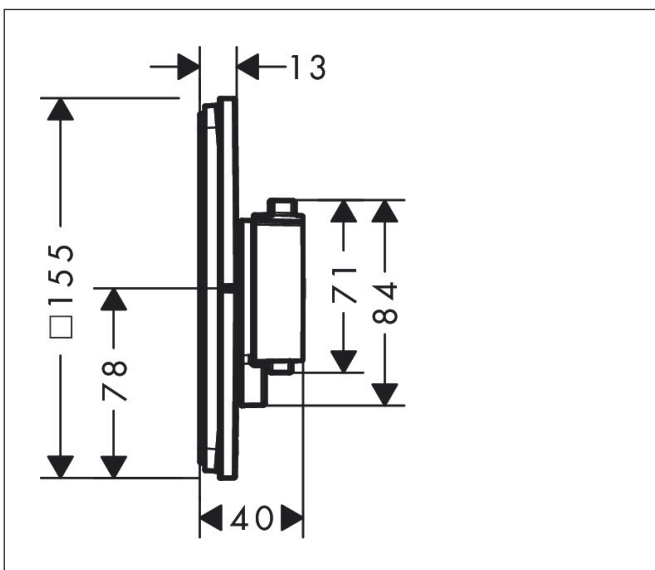

Varumärke	hansgrohe
Art. Namn	ShowrSelect Comfort E Termostat för inbyggd 1 funktion
Art. Nr.	15571700
RSK-nr.	8295709
Ytsikt	Matt vit
Pos	1

Produktbild

Funktioner

- 1 funktion
- bekvämt att slå på/av en funktion med den stora Select-knappen
- vattenflödeskontroll med stoppfunktion
- termostatinsats, Start/stopp-ventil för att styra funktionerna
- maximal flödesmängd vid 1 bar: 10,8 l/min
- maximal flödesmängd vid 3 bar: 20,3 l/min
- platt rosett för mer utrymme i duschen
- rosetten kan justeras med +/- 3°
- enkel installation tack vare förmonterat funktionsblock
- handtagen är alltid på samma höjd oberoende av inbyggnadsdelens monteringsdjup
- Säkerhetspärre vid 40 °C
- temperaturbegränsning inställningsbar
- termostaten ger möjlighet till termisk desinfektion
- material knapp: metall
- material grepp: metall
- termostat levereras med knappen On/Off
- ljudklass: I
- flödesklass: B

Ritning

Teknologi

Certifikat

Koder/standarder

- STA 1877

Varumärke hansgrohe
 Art. Namn **ShowSelect Comfort E** Termostat för inbyggd 1 funktion
 Art. Nr. 15571700
 RSK-nr. 8295709
 Ytskikt Matt vit
 Pos 1

Flödesdiagram

Varumärke	hansgrohe
Art. Namn	ShowerSelect Comfort E Termostat för inbyggd 1 funktion
Art. Nr.	15571700
RSK-nr.	8295709
Ytskikt	Matt vit
Pos	1

Reservdelsritning för byggnadsår: >09/23

Varumärke	hansgrohe
Art. Namn	ShowSelect Comfort E Termostat för inbyggnad 1 funktion
Art. Nr.	15571700
RSK-nr.	8295709
Ytskikt	Matt vit
Pos	1