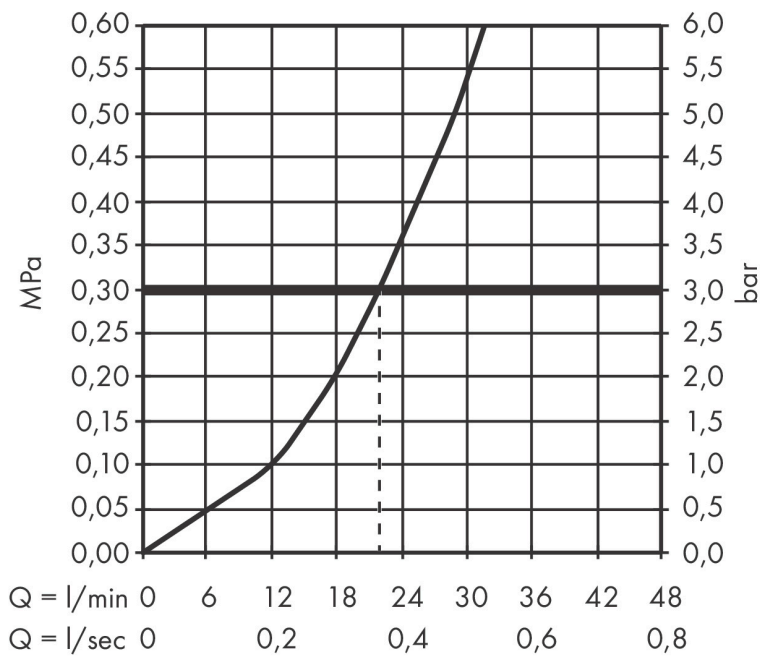

Varumärke hansgrohe
Art. Namn **ShowSelect Comfort E** Termostat för inbyggd 1 funktion
Art. Nr. 15571700
RSK-nr. 8295709
Ytskikt Matt vit
Pos 1

Flödesdiagram