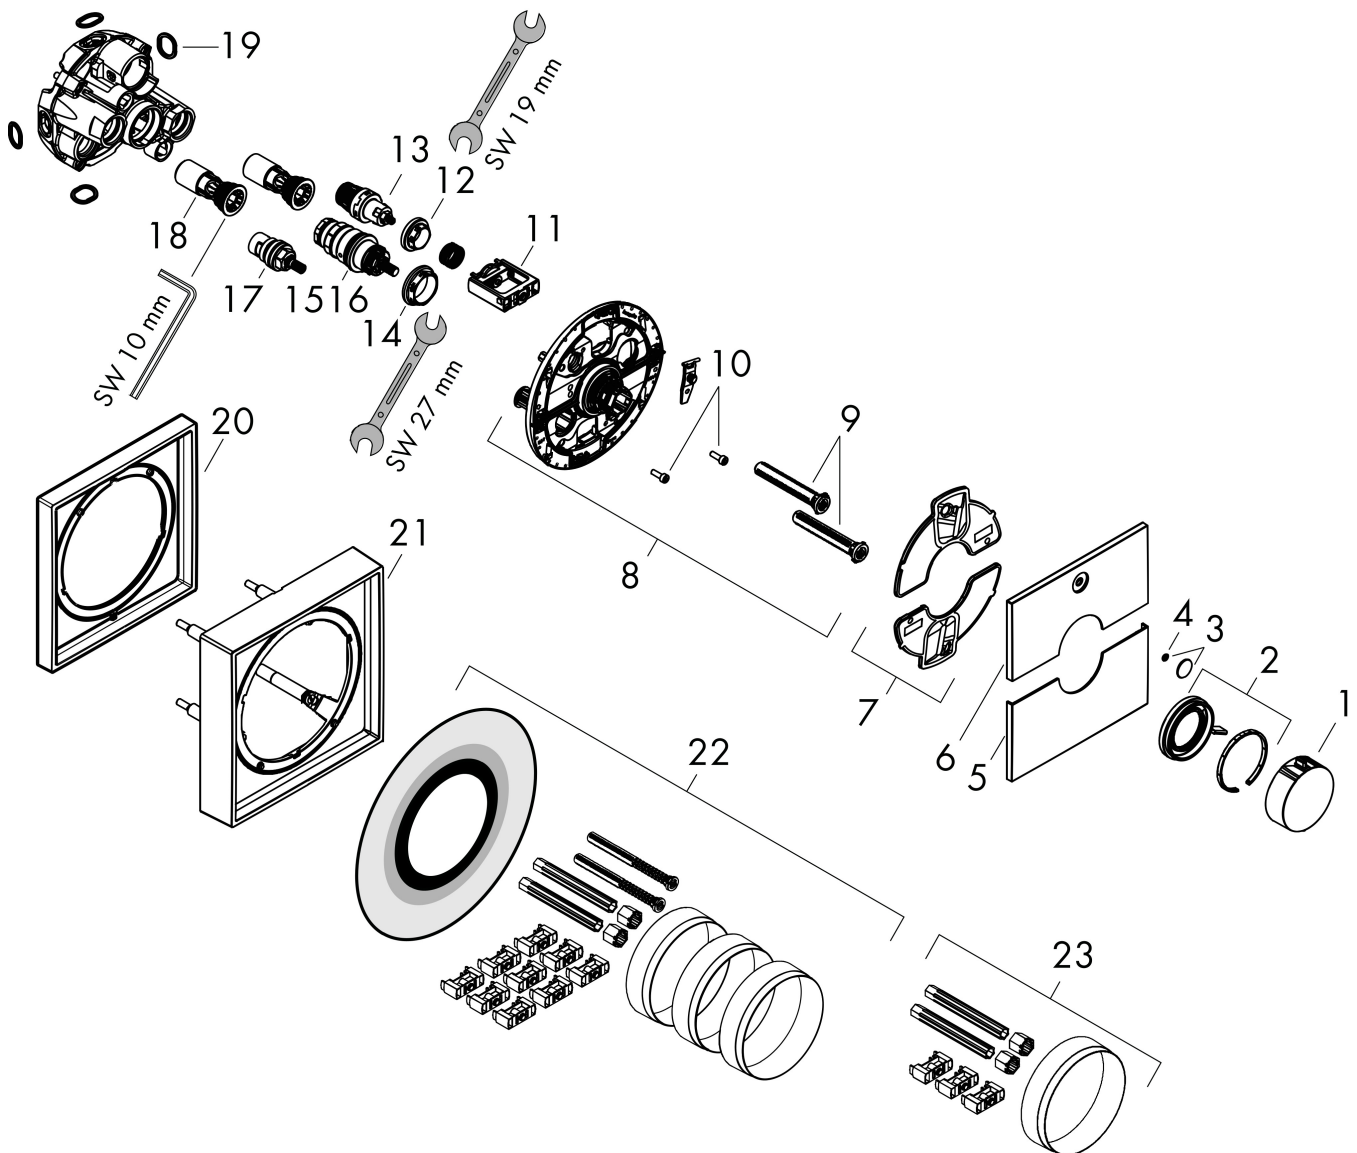

Varumärke	hansgrohe
Art. Namn	ShowrSelect Comfort E Termostat för inbyggd 1 funktion
Art. Nr.	15571700
RSK-nr.	8295709
Ytsikt	Matt vit
Pos	1

Produktbild

Funktioner

- 1 funktion
- bekvämt att slå på/av en funktion med den stora Select-knappen
- vattenflödeskontroll med stoppfunktion
- termostatinsats, Start/stopp-ventil för att styra funktionerna
- maximal flödesmängd vid 1 bar: 10,8 l/min
- maximal flödesmängd vid 3 bar: 20,3 l/min
- platt rosett för mer utrymme i duschen
- rosetten kan justeras med +/- 3°
- enkel installation tack vare förmonterat funktionsblock
- handtagen är alltid på samma höjd oberoende av inbyggnadsdelens monteringsdjup
- Säkerhetspärre vid 40 °C
- temperaturbegränsning inställningsbar
- termostaten ger möjlighet till termisk desinfektion
- material knapp: metall
- material grepp: metall
- termostat levereras med knappen On/Off
- ljudklass: I
- flödesklass: B

Ritning

Teknologi

Certifikat

Koder/standarder

- STA 1877

Varumärke hansgrohe
 Art. Namn **ShowSelect Comfort E** Termostat för inbyggd 1 funktion
 Art. Nr. 15571700
 RSK-nr. 8295709
 Ytskikt Matt vit
 Pos 1

Flödesdiagram

Varumärke	hansgrohe
Art. Namn	ShowerSelect Comfort E Termostat för inbyggd 1 funktion
Art. Nr.	15571700
RSK-nr.	8295709
Ytskikt	Matt vit
Pos	1

Reservdelsritning för byggnadsår: >09/23

Varumärke	hansgrohe
Art. Namn	ShowSelect Comfort E Termostat för inbyggnad 1 funktion
Art. Nr.	15571700
RSK-nr.	8295709
Ytskikt	Matt vit
Pos	1