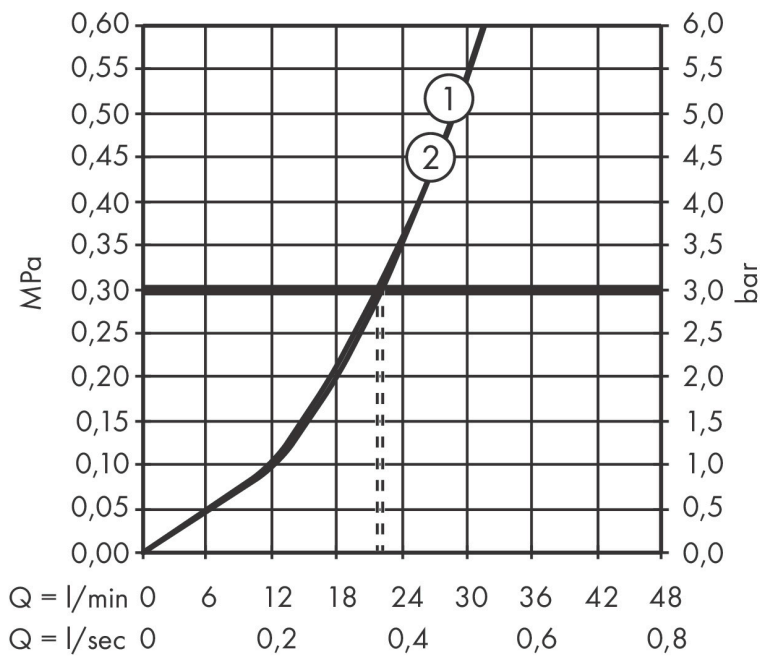

Varumärke	hansgrohe
Art. Namn	ShowerSelect Comfort E Termostat för inbyggd 2 funktioner
Art. Nr.	15572670
RSK-nr.	8295712
Ytsikt	Matt svart
Pos	1

Produktbild

Funktioner

- 2 funktioner
- samtidig användning av flera funktioner
- bekvämt att slå på/av uttag med stor Select-paddel
- vattenflödeskontroll med stoppfunktion
- termostatinsats, Start/stopp-ventil för att styra funktionerna
- maximal flödesmängd vid 1 bar: 12,7 l/min
- flödesmängd övre utlopp: 22 l/min
- flödesmängd nedre utlopp: 22,7 l/min
- maximal flödesmängd vid 3 bar: 22,7 l/min
- rosetten kan justeras med +/- 3°
- enkel installation tack vare förmonterat funktionsblock
- handtagen är alltid på samma höjd oberoende av inbyggnadsdelens monteringsdjup
- Säkerhetsspärr vid 40 °C
- temperaturbegränsning inställningsbar
- termostaten ger möjlighet till termisk desinfektion
- material knapp: metall
- material grepp: metall
- termostat levereras med knapparna Rain small, Rain large, handdusch, Waterfall, badkar
- ljudklass: I
- flödesklass: B

Ritning

Teknologi

Certifikat

Koder/standarder

- STA 1877

Varumärke hansgrohe
 Art. Namn **ShowSelect Comfort E** Termostat för inbyggd 2 funktioner
 Art. Nr. 15572670
 RSK-nr. 8295712
 Ytsikt Matt svart
 Pos 1

Flödesdiagram

Varumärke	hansgrohe
Art. Namn	ShowerSelect Comfort E Termostat för inbyggd 2 funktioner
Art. Nr.	15572670
RSK-nr.	8295712
Ytsikt	Matt svart
Pos	1

Reservdelsritning för byggnadsår: >09/23

Varumärke	hansgrohe
Art. Namn	ShowerSelect Comfort E Termostat för inbyggad 2 funktioner
Art. Nr.	15572670
RSK-nr.	8295712
Ytskikt	Matt svart
Pos	1