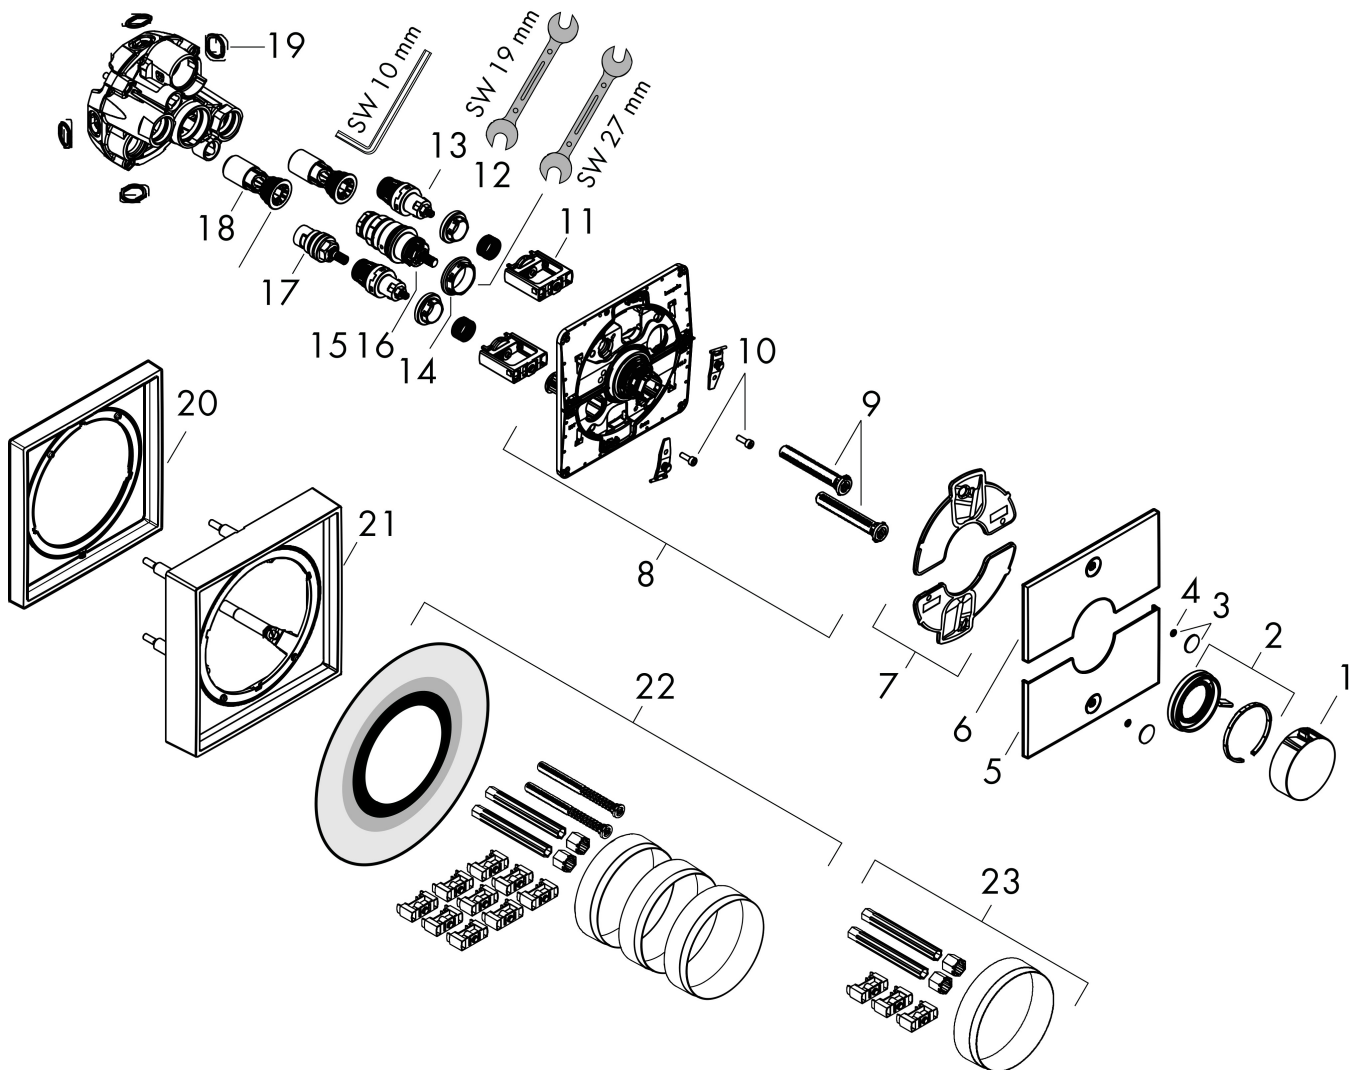

Varumärke	hansgrohe
Art. Namn	ShowerSelect Comfort E Termostat för inbyggd 2 funktioner
Art. Nr.	15572670
RSK-nr.	8295712
Ytsikt	Matt svart
Pos	1

Produktbild

Funktioner

- 2 funktioner
- samtidig användning av flera funktioner
- bekvämt att slå på/av uttag med stor Select-paddel
- vattenflödeskontroll med stoppfunktion
- termostatinsats, Start/stopp-ventil för att styra funktionerna
- maximal flödesmängd vid 1 bar: 12,7 l/min
- flödesmängd övre utlopp: 22 l/min
- flödesmängd nedre utlopp: 22,7 l/min
- maximal flödesmängd vid 3 bar: 22,7 l/min
- rosetten kan justeras med +/- 3°
- enkel installation tack vare förmonterat funktionsblock
- handtagen är alltid på samma höjd oberoende av inbyggnadsdelens monteringsdjup
- Säkerhetsspärr vid 40 °C
- temperaturbegränsning inställningsbar
- termostaten ger möjlighet till termisk desinfektion
- material knapp: metall
- material grepp: metall
- termostat levereras med knapparna Rain small, Rain large, handdusch, Waterfall, badkar
- ljudklass: I
- flödesklass: B

Ritning

Teknologi

Certifikat

Koder/standarder

- STA 1877

Varumärke hansgrohe
 Art. Namn **ShowSelect Comfort E** Termostat för inbyggd 2 funktioner
 Art. Nr. 15572670
 RSK-nr. 8295712
 Ytsikt Matt svart
 Pos 1

Flödesdiagram

Varumärke	hansgrohe
Art. Namn	ShowerSelect Comfort E Termostat för inbyggd 2 funktioner
Art. Nr.	15572670
RSK-nr.	8295712
Ytsikt	Matt svart
Pos	1

Reservdelsritning för byggnadsår: >09/23

Varumärke	hansgrohe
Art. Namn	ShowerSelect Comfort E Termostat för inbyggad 2 funktioner
Art. Nr.	15572670
RSK-nr.	8295712
Ytskikt	Matt svart
Pos	1