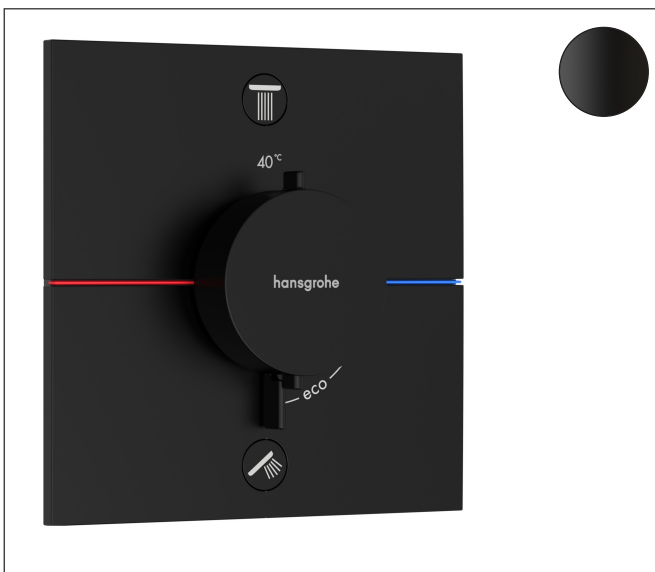

Varumärke	hansgrohe
Art. Namn	ShowerSelect Comfort E Termostat för inbyggd 2 funktioner
Art. Nr.	15572670
RSK-nr.	8295712
Ytsikt	Matt svart
Pos	1

Produktbild

Funktioner

- 2 funktioner
- samtidig användning av flera funktioner
- bekvämt att slå på/av uttag med stor Select-paddel
- vattenflödeskontroll med stoppfunktion
- termostatinsats, Start/stopp-ventil för att styra funktionerna
- maximal flödesmängd vid 1 bar: 12,7 l/min
- flödesmängd övre utlopp: 22 l/min
- flödesmängd nedre utlopp: 22,7 l/min
- maximal flödesmängd vid 3 bar: 22,7 l/min
- rosetten kan justeras med +/- 3°
- enkel installation tack vare förmonterat funktionsblock
- handtagen är alltid på samma höjd oberoende av inbyggnadsdelens monteringsdjup
- Säkerhetsspärr vid 40 °C
- temperaturbegränsning inställningsbar
- termostaten ger möjlighet till termisk desinfektion
- material knapp: metall
- material grepp: metall
- termostat levereras med knapparna Rain small, Rain large, handdusch, Waterfall, badkar
- ljudklass: I
- flödesklass: B

Ritning

Teknologi

Certifikat

Koder/standarder

- STA 1877

Varumärke hansgrohe
 Art. Namn **ShowSelect Comfort E** Termostat för inbyggd 2 funktioner
 Art. Nr. 15572670
 RSK-nr. 8295712
 Ytsikt Matt svart
 Pos 1

Flödesdiagram

Varumärke	hansgrohe
Art. Namn	ShowerSelect Comfort E Termostat för inbyggd 2 funktioner
Art. Nr.	15572670
RSK-nr.	8295712
Ytsikt	Matt svart
Pos	1

Reservdelsritning för byggnadsår: >09/23

Varumärke	hansgrohe
Art. Namn	ShowerSelect Comfort E Termostat för inbyggad 2 funktioner
Art. Nr.	15572670
RSK-nr.	8295712
Ytskikt	Matt svart
Pos	1