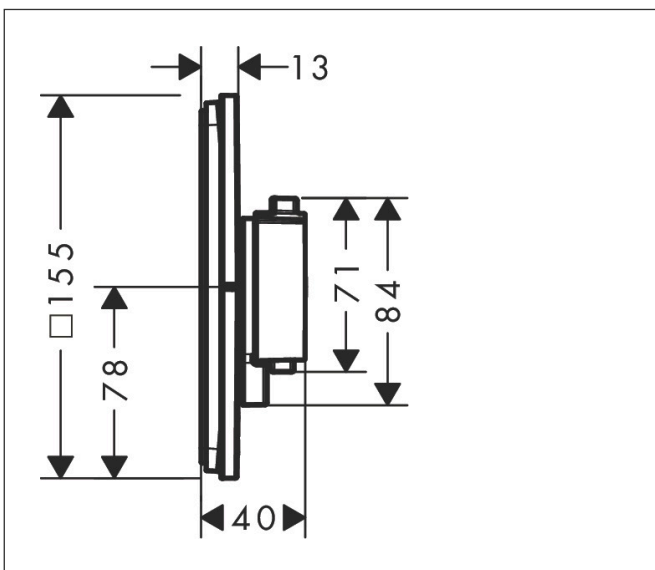

Varumärke	hansgrohe
Art. Namn	ShowerSelect Comfort E Termostat för inbyggd 2 funktioner
Art. Nr.	15572670
RSK-nr.	8295712
Ytsikt	Matt svart
Pos	1

Produktbild

Funktioner

- 2 funktioner
- samtidig användning av flera funktioner
- bekvämt att slå på/av uttag med stor Select-paddel
- vattenflödeskontroll med stoppfunktion
- termostatinsats, Start/stopp-ventil för att styra funktionerna
- maximal flödesmängd vid 1 bar: 12,7 l/min
- flödesmängd övre utlopp: 22 l/min
- flödesmängd nedre utlopp: 22,7 l/min
- maximal flödesmängd vid 3 bar: 22,7 l/min
- rosetten kan justeras med +/- 3°
- enkel installation tack vare förmonterat funktionsblock
- handtagen är alltid på samma höjd oberoende av inbyggnadsdelens monteringsdjup
- Säkerhetsspärr vid 40 °C
- temperaturbegränsning inställningsbar
- termostaten ger möjlighet till termisk desinfektion
- material knapp: metall
- material grepp: metall
- termostat levereras med knapparna Rain small, Rain large, handdusch, Waterfall, badkar
- ljudklass: I
- flödesklass: B

Ritning

Teknologi

Certifikat

Koder/standarder

- STA 1877

Varumärke hansgrohe
 Art. Namn **ShowSelect Comfort E** Termostat för inbyggd 2 funktioner
 Art. Nr. 15572670
 RSK-nr. 8295712
 Ytsikt Matt svart
 Pos 1

Flödesdiagram

Varumärke	hansgrohe
Art. Namn	ShowerSelect Comfort E Termostat för inbyggd 2 funktioner
Art. Nr.	15572670
RSK-nr.	8295712
Ytsikt	Matt svart
Pos	1

Reservdelsritning för byggnadsår: >09/23

Varumärke	hansgrohe
Art. Namn	ShowerSelect Comfort E Termostat för inbyggad 2 funktioner
Art. Nr.	15572670
RSK-nr.	8295712
Ytskikt	Matt svart
Pos	1