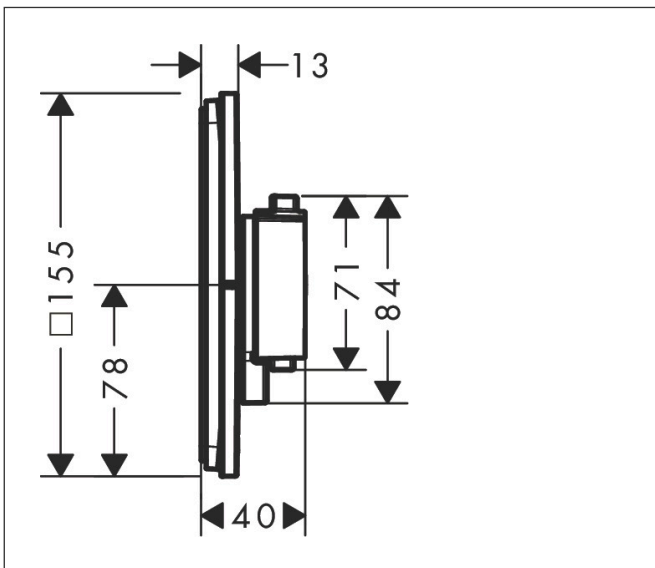

Varumärke	hansgrohe
Art. Namn	ShowerSelect Comfort E Termostat för inbyggd 2 funktioner
Art. Nr.	15572700
RSK-nr.	8295713
Ytsikt	Matt vit
Pos	1

Produktbild

Funktioner

- 2 funktioner
- samtidig användning av flera funktioner
- bekvämt att slå på/av uttag med stor Select-paddel
- vattenflödeskontroll med stoppfunktion
- termostatinsats, Start/stopp-ventil för att styra funktionerna
- maximal flödesmängd vid 1 bar: 12,7 l/min
- flödesmängd övre utlopp: 22 l/min
- flödesmängd nedre utlopp: 22,7 l/min
- maximal flödesmängd vid 3 bar: 22,7 l/min
- rosetten kan justeras med +/- 3°
- enkel installation tack vare förmonterat funktionsblock
- handtagen är alltid på samma höjd oberoende av inbyggnadsdelens monteringsdjup
- Säkerhetsspärr vid 40 °C
- temperaturbegränsning inställningsbar
- termostaten ger möjlighet till termisk desinfektion
- material knapp: metall
- material grepp: metall
- termostat levereras med knapparna Rain small, Rain large, handdusch, Waterfall, badkar
- ljudklass: I
- flödesklass: B

Ritning

Teknologi

Certifikat

Koder/standarder

- STA 1877

Varumärke hansgrohe
 Art. Namn **ShowSelect Comfort E** Termostat för inbyggd 2 funktioner
 Art. Nr. 15572700
 RSK-nr. 8295713
 Ytskikt Matt vit
 Pos 1

Flödesdiagram

Varumärke	hansgrohe
Art. Namn	ShowerSelect Comfort E Termostat för inbyggd 2 funktioner
Art. Nr.	15572700
RSK-nr.	8295713
Ytskikt	Matt vit
Pos	1

Reservdelsritning för byggnadsår: >09/23

Varumärke	hansgrohe
Art. Namn	ShowerSelect Comfort E Termostat för inbyggad 2 funktioner
Art. Nr.	15572700
RSK-nr.	8295713
Ytskikt	Matt vit
Pos	1