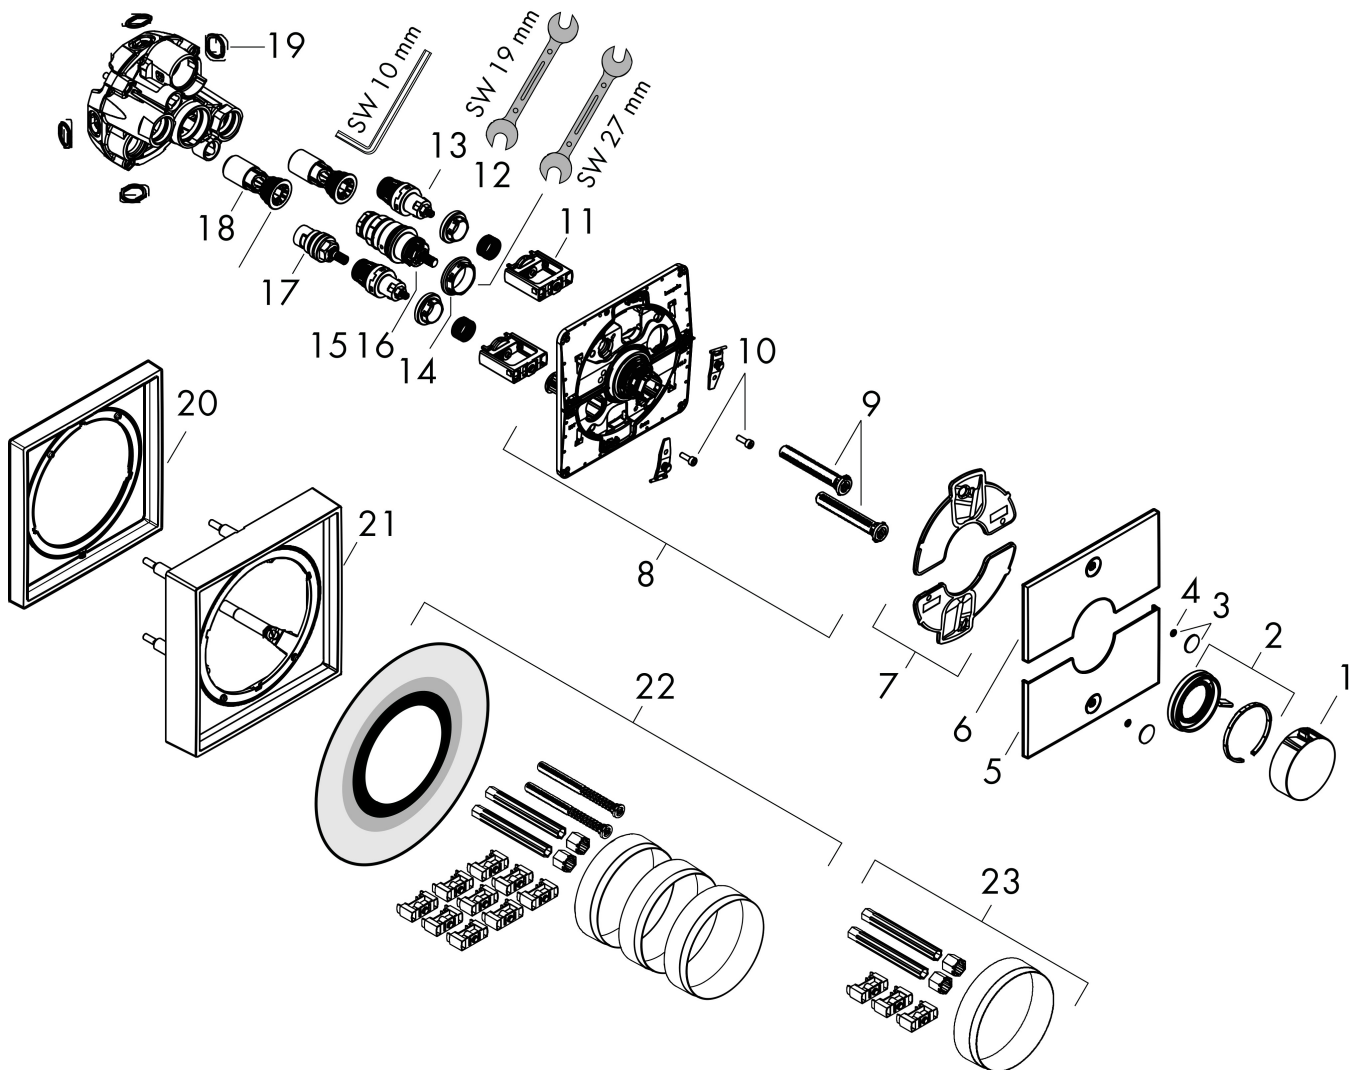

Varumärke	hansgrohe
Art. Namn	ShowerSelect Comfort E Termostat för inbyggd 2 funktioner
Art. Nr.	15572700
RSK-nr.	8295713
Ytsikt	Matt vit
Pos	1

Produktbild

Funktioner

- 2 funktioner
- samtidig användning av flera funktioner
- bekvämt att slå på/av uttag med stor Select-paddel
- vattenflödeskontroll med stoppfunktion
- termostatinsats, Start/stopp-ventil för att styra funktionerna
- maximal flödesmängd vid 1 bar: 12,7 l/min
- flödesmängd övre utlopp: 22 l/min
- flödesmängd nedre utlopp: 22,7 l/min
- maximal flödesmängd vid 3 bar: 22,7 l/min
- rosetten kan justeras med +/- 3°
- enkel installation tack vare förmonterat funktionsblock
- handtagen är alltid på samma höjd oberoende av inbyggnadsdelens monteringsdjup
- Säkerhetsspärr vid 40 °C
- temperaturbegränsning inställningsbar
- termostaten ger möjlighet till termisk desinfektion
- material knapp: metall
- material grepp: metall
- termostat levereras med knapparna Rain small, Rain large, handdusch, Waterfall, badkar
- ljudklass: I
- flödesklass: B

Ritning

Teknologi

Certifikat

Koder/standarder

- STA 1877

Varumärke hansgrohe
 Art. Namn **ShowSelect Comfort E** Termostat för inbyggd 2 funktioner
 Art. Nr. 15572700
 RSK-nr. 8295713
 Ytskikt Matt vit
 Pos 1

Flödesdiagram

Varumärke	hansgrohe
Art. Namn	ShowerSelect Comfort E Termostat för inbyggd 2 funktioner
Art. Nr.	15572700
RSK-nr.	8295713
Ytskikt	Matt vit
Pos	1

Reservdelsritning för byggnadsår: >09/23

Varumärke	hansgrohe
Art. Namn	ShowerSelect Comfort E Termostat för inbyggad 2 funktioner
Art. Nr.	15572700
RSK-nr.	8295713
Ytskikt	Matt vit
Pos	1