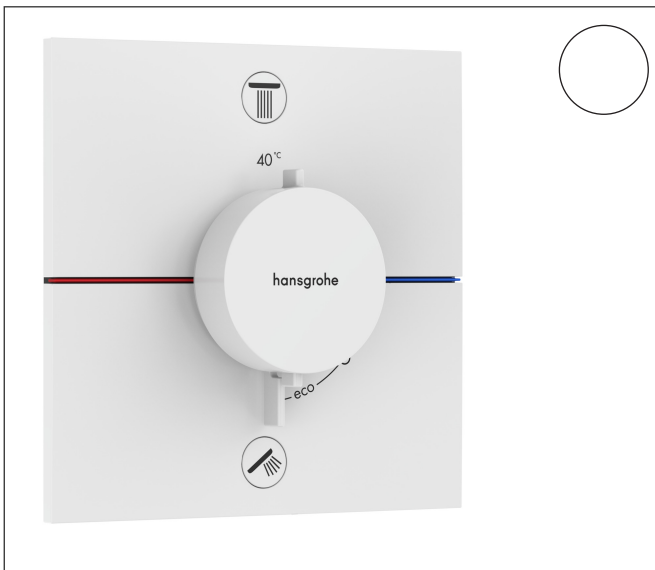

Varumärke	hansgrohe
Art. Namn	ShowerSelect Comfort E Termostat för inbyggd 2 funktioner
Art. Nr.	15572700
RSK-nr.	8295713
Ytsikt	Matt vit
Pos	1

Produktbild

Funktioner

- 2 funktioner
- samtidig användning av flera funktioner
- bekvämt att slå på/av uttag med stor Select-paddel
- vattenflödeskontroll med stoppfunktion
- termostatinsats, Start/stopp-ventil för att styra funktionerna
- maximal flödesmängd vid 1 bar: 12,7 l/min
- flödesmängd övre utlopp: 22 l/min
- flödesmängd nedre utlopp: 22,7 l/min
- maximal flödesmängd vid 3 bar: 22,7 l/min
- rosetten kan justeras med +/- 3°
- enkel installation tack vare förmonterat funktionsblock
- handtagen är alltid på samma höjd oberoende av inbyggnadsdelens monteringsdjup
- Säkerhetsspärr vid 40 °C
- temperaturbegränsning inställningsbar
- termostaten ger möjlighet till termisk desinfektion
- material knapp: metall
- material grepp: metall
- termostat levereras med knapparna Rain small, Rain large, handdusch, Waterfall, badkar
- ljudklass: I
- flödesklass: B

Ritning

Teknologi

Certifikat

Koder/standarder

- STA 1877

Varumärke hansgrohe
 Art. Namn **ShowSelect Comfort E** Termostat för inbyggd 2 funktioner
 Art. Nr. 15572700
 RSK-nr. 8295713
 Ytskikt Matt vit
 Pos 1

Flödesdiagram

Varumärke	hansgrohe
Art. Namn	ShowerSelect Comfort E Termostat för inbyggd 2 funktioner
Art. Nr.	15572700
RSK-nr.	8295713
Ytskikt	Matt vit
Pos	1

Reservdelsritning för byggnadsår: >09/23

Varumärke	hansgrohe
Art. Namn	ShowerSelect Comfort E Termostat för inbyggad 2 funktioner
Art. Nr.	15572700
RSK-nr.	8295713
Ytskikt	Matt vit
Pos	1