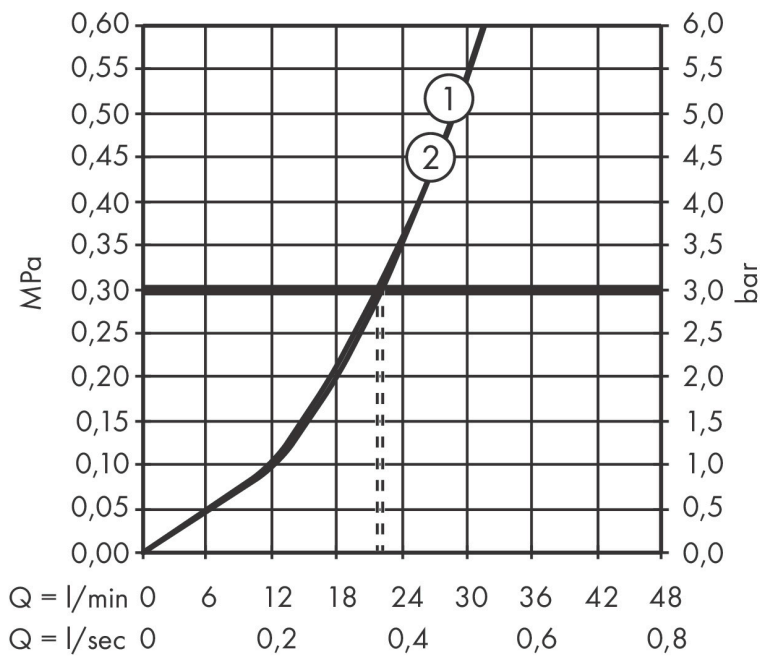

Varumärke	hansgrohe
Art. Namn	ShowerSelect Comfort E Termostat för inbyggd 2 funktioner
Art. Nr.	15572700
RSK-nr.	8295713
Ytsikt	Matt vit
Pos	1

Produktbild

Funktioner

- 2 funktioner
- samtidig användning av flera funktioner
- bekvämt att slå på/av uttag med stor Select-paddel
- vattenflödeskontroll med stoppfunktion
- termostatinsats, Start/stopp-ventil för att styra funktionerna
- maximal flödesmängd vid 1 bar: 12,7 l/min
- flödesmängd övre utlopp: 22 l/min
- flödesmängd nedre utlopp: 22,7 l/min
- maximal flödesmängd vid 3 bar: 22,7 l/min
- rosetten kan justeras med +/- 3°
- enkel installation tack vare förmonterat funktionsblock
- handtagen är alltid på samma höjd oberoende av inbyggnadsdelens monteringsdjup
- Säkerhetsspärr vid 40 °C
- temperaturbegränsning inställningsbar
- termostaten ger möjlighet till termisk desinfektion
- material knapp: metall
- material grepp: metall
- termostat levereras med knapparna Rain small, Rain large, handdusch, Waterfall, badkar
- ljudklass: I
- flödesklass: B

Ritning

Teknologi

Certifikat

Koder/standarder

- STA 1877

Varumärke hansgrohe
 Art. Namn **ShowSelect Comfort E** Termostat för inbyggd 2 funktioner
 Art. Nr. 15572700
 RSK-nr. 8295713
 Ytskikt Matt vit
 Pos 1

Flödesdiagram

Varumärke	hansgrohe
Art. Namn	ShowerSelect Comfort E Termostat för inbyggd 2 funktioner
Art. Nr.	15572700
RSK-nr.	8295713
Ytskikt	Matt vit
Pos	1

Reservdelsritning för byggnadsår: >09/23

Varumärke	hansgrohe
Art. Namn	ShowerSelect Comfort E Termostat för inbyggad 2 funktioner
Art. Nr.	15572700
RSK-nr.	8295713
Ytskikt	Matt vit
Pos	1