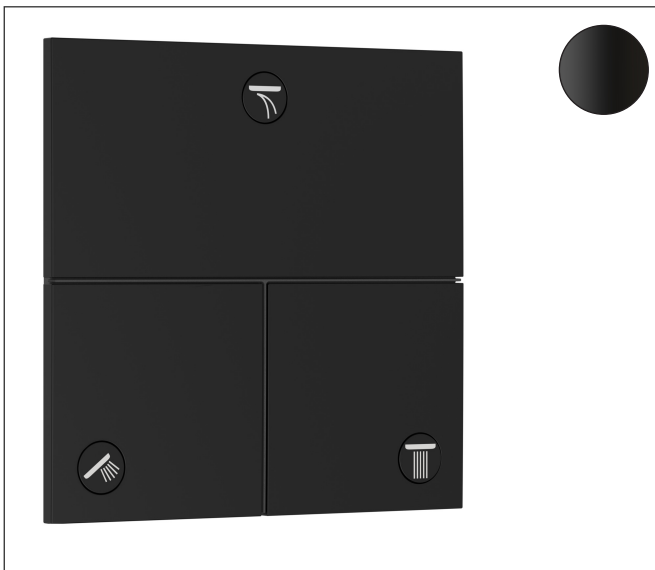

Varumärke	hansgrohe
Art. Namn	ShowSelect Comfort E Ventil för inbyggnad 3 funktioner
Art. Nr.	15573670
RSK-nr.	8295716
Ytsikt	Matt svart
Pos	1

Produktbild

Funktioner

- 3 funktioner
- samtidig användning av flera funktioner
- bekvämt att slå på/av uttag med stor Select-paddel
- Start/stopp-ventil för att styra funktionerna
- flödesmängd övre utlopp: 26 l/min
- Flödesmängd vänster och höger: 26 l/min
- maximal flödesmängd vid 3 bar: 32 l/min
- min. driftstryck: 1 bar
- max. driftstryck: 10 bar
- rosetten kan justeras med +/- 3°
- enkel installation tack vare förmonterat funktionsblock
- temperaturbegränsning ej inställningsbar
- platt rosett för mer utrymme i duschen
- ventil levereras med knapparna Rain small, Rain large, hand-dusch, Waterfall, badkar
- material knapp: metall
- ljudklass: I
- flödesklass: A

Ritning

Certifikat

Koder/standarder

- STA 1877

Varumärke hansgrohe
 Art. Namn **ShowSelect Comfort E** Ventil för inbyggd 3 funktioner
 Art. Nr. 15573670
 RSK-nr. 8295716
 Ytskikt Matt svart
 Pos 1

Flödesdiagram

- 1 Avlopp 1
- 2 Avlopp 2
- 3 Avlopp 3

Varumärke	hansgrohe
Art. Namn	ShowerSelect Comfort E Ventil för inbyggnad 3 funktioner
Art. Nr.	15573670
RSK-nr.	8295716
Ytskikt	Matt svart
Pos	1

Reservdelsritning för byggnadsår: >09/23