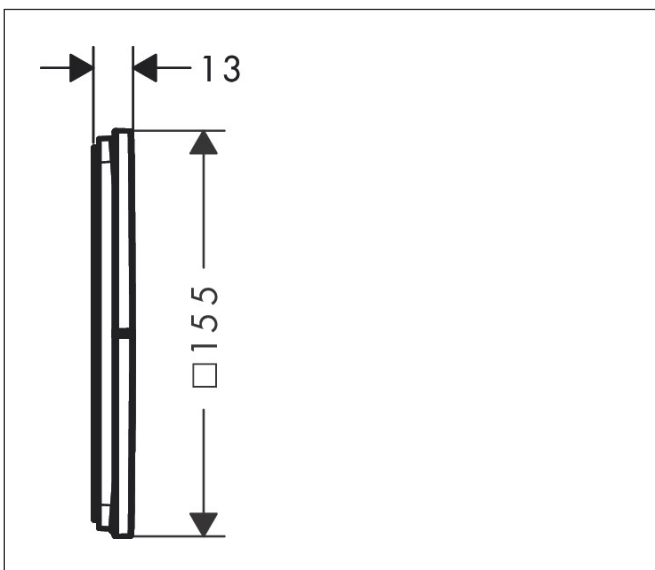

Varumärke	hansgrohe
Art. Namn	ShowSelect Comfort E Ventil för inbyggnad 3 funktioner
Art. Nr.	15573670
RSK-nr.	8295716
Ytsikt	Matt svart
Pos	1

Produktbild

Funktioner

- 3 funktioner
- samtidig användning av flera funktioner
- bekvämt att slå på/av uttag med stor Select-paddel
- Start/stopp-ventil för att styra funktionerna
- flödesmängd övre utlopp: 26 l/min
- Flödesmängd vänster och höger: 26 l/min
- maximal flödesmängd vid 3 bar: 32 l/min
- min. driftstryck: 1 bar
- max. driftstryck: 10 bar
- rosetten kan justeras med +/- 3°
- enkel installation tack vare förmonterat funktionsblock
- temperaturbegränsning ej inställningsbar
- platt rosett för mer utrymme i duschen
- ventil levereras med knapparna Rain small, Rain large, hand-dusch, Waterfall, badkar
- material knapp: metall
- ljudklass: I
- flödesklass: A

Ritning

Certifikat

Koder/standarder

- STA 1877

Varumärke hansgrohe
 Art. Namn **ShowSelect Comfort E** Ventil för inbyggd 3 funktioner
 Art. Nr. 15573670
 RSK-nr. 8295716
 Ytskikt Matt svart
 Pos 1

Flödesdiagram

- 1 Avlopp 1
- 2 Avlopp 2
- 3 Avlopp 3

Varumärke	hansgrohe
Art. Namn	ShowerSelect Comfort E Ventil för inbyggnad 3 funktioner
Art. Nr.	15573670
RSK-nr.	8295716
Ytskikt	Matt svart
Pos	1

Reservdelsritning för byggnadsår: >09/23