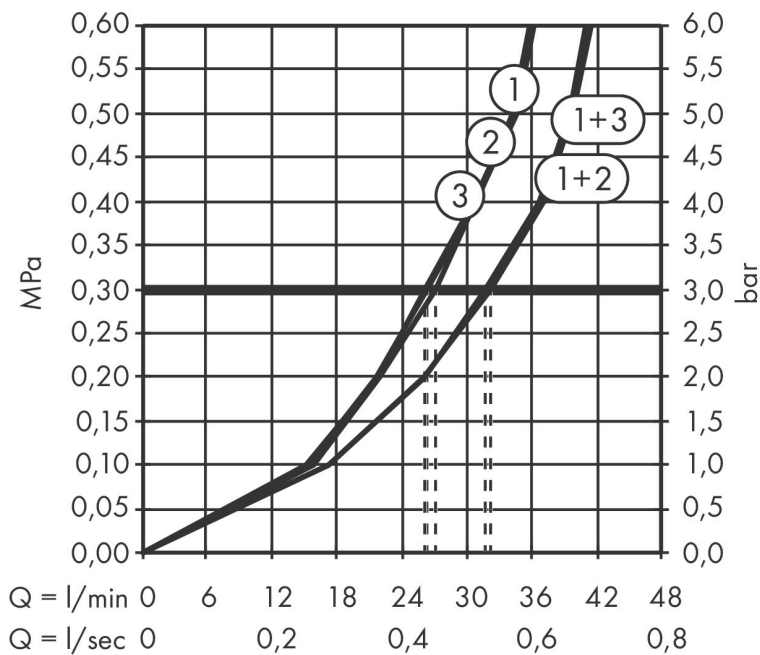

Varumärke	hansgrohe
Art. Namn	ShowSelect Comfort E Ventil för inbyggnad 3 funktioner
Art. Nr.	15573670
RSK-nr.	8295716
Ytsikt	Matt svart
Pos	1

Produktbild

Funktioner

- 3 funktioner
- samtidig användning av flera funktioner
- bekvämt att slå på/av uttag med stor Select-paddel
- Start/stopp-ventil för att styra funktionerna
- flödesmängd övre utlopp: 26 l/min
- Flödesmängd vänster och höger: 26 l/min
- maximal flödesmängd vid 3 bar: 32 l/min
- min. driftstryck: 1 bar
- max. driftstryck: 10 bar
- rosetten kan justeras med +/- 3°
- enkel installation tack vare förmonterat funktionsblock
- temperaturbegränsning ej inställningsbar
- platt rosett för mer utrymme i duschen
- ventil levereras med knapparna Rain small, Rain large, hand-dusch, Waterfall, badkar
- material knapp: metall
- ljudklass: I
- flödesklass: A

Ritning

Certifikat

Koder/standarder

- STA 1877

Varumärke hansgrohe
 Art. Namn **ShowSelect Comfort E** Ventil för inbyggd 3 funktioner
 Art. Nr. 15573670
 RSK-nr. 8295716
 Ytskikt Matt svart
 Pos 1

Flödesdiagram

- 1 Avlopp 1
- 2 Avlopp 2
- 3 Avlopp 3

Varumärke	hansgrohe
Art. Namn	ShowerSelect Comfort E Ventil för inbyggnad 3 funktioner
Art. Nr.	15573670
RSK-nr.	8295716
Ytskikt	Matt svart
Pos	1

Reservdelsritning för byggnadsår: >09/23