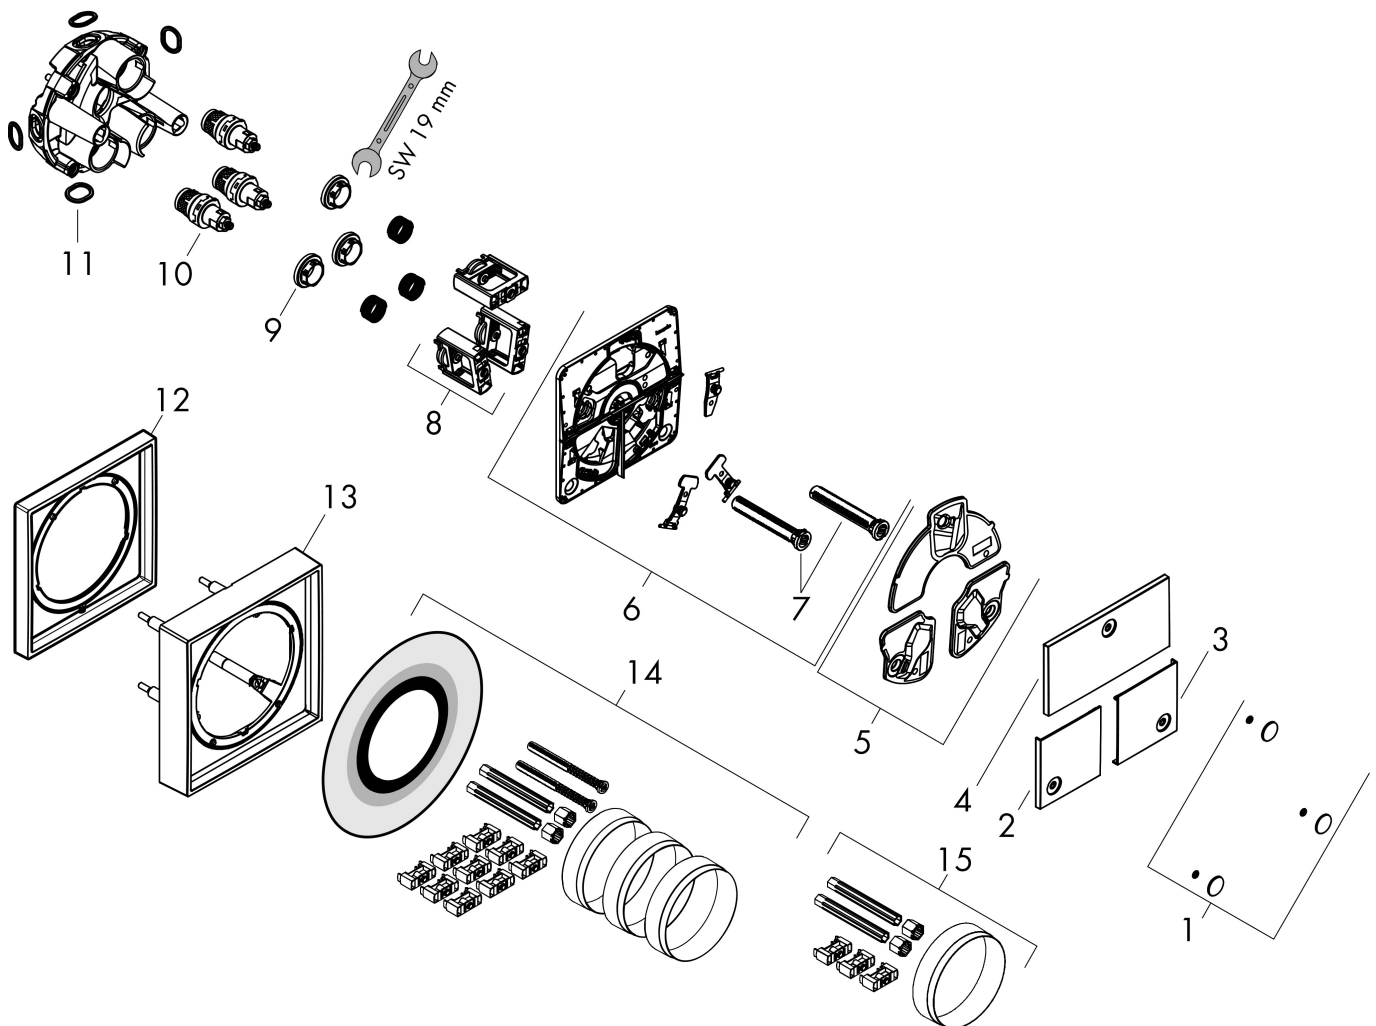

Varumärke	hansgrohe
Art. Namn	ShowSelect Comfort E Ventil för inbyggnad 3 funktioner
Art. Nr.	15573670
RSK-nr.	8295716
Ytsikt	Matt svart
Pos	1

Produktbild

Funktioner

- 3 funktioner
- samtidig användning av flera funktioner
- bekvämt att slå på/av uttag med stor Select-paddel
- Start/stopp-ventil för att styra funktionerna
- flödesmängd övre utlopp: 26 l/min
- Flödesmängd vänster och höger: 26 l/min
- maximal flödesmängd vid 3 bar: 32 l/min
- min. driftstryck: 1 bar
- max. driftstryck: 10 bar
- rosetten kan justeras med +/- 3°
- enkel installation tack vare förmonterat funktionsblock
- temperaturbegränsning ej inställningsbar
- platt rosett för mer utrymme i duschen
- ventil levereras med knapparna Rain small, Rain large, hand-dusch, Waterfall, badkar
- material knapp: metall
- ljudklass: I
- flödesklass: A

Ritning

Certifikat

Koder/standarder

- STA 1877

Varumärke hansgrohe
 Art. Namn **ShowSelect Comfort E** Ventil för inbyggd 3 funktioner
 Art. Nr. 15573670
 RSK-nr. 8295716
 Ytskikt Matt svart
 Pos 1

Flödesdiagram

- 1 Avlopp 1
- 2 Avlopp 2
- 3 Avlopp 3

Varumärke	hansgrohe
Art. Namn	ShowerSelect Comfort E Ventil för inbyggnad 3 funktioner
Art. Nr.	15573670
RSK-nr.	8295716
Ytskikt	Matt svart
Pos	1

Reservdelsritning för byggnadsår: >09/23

Varumärke hansgrohe
 Art. Namn **ShowerSelect Comfort E** Ventil för inbyggnad 3 funktioner
 Art. Nr. 15573670
 RSK-nr. 8295716
 Ytsikt Matt svart
 Pos 1

Reservdelslista för byggnadsår: >09/23

Pos.	Beskrivning	Art.nr.
1	Symbol-set	94924670
2	Tryckknapp	94947670
3	Tryckknapp	94948670
4	Tryckknapp	94946670
5	Tätningset	94942000
6	null	94944000
7	Kompensationsset	94930000
8	Select-adapter	94900000
9	Mutter	98368000
10	Avstängningsventil (AVP)	95758000
11	O-ring 16x2,5	98134000
12	Förlängare 5 mm	13612670
13	Förlängare 22 mm	13617670
14	Förlängare 25 - 75 mm	13632000
15	Förlängare 25 mm	13638000
a	inbyggnadsdel	01500180
b	Adapterset	13588000
c	serviceverktyg	87567000