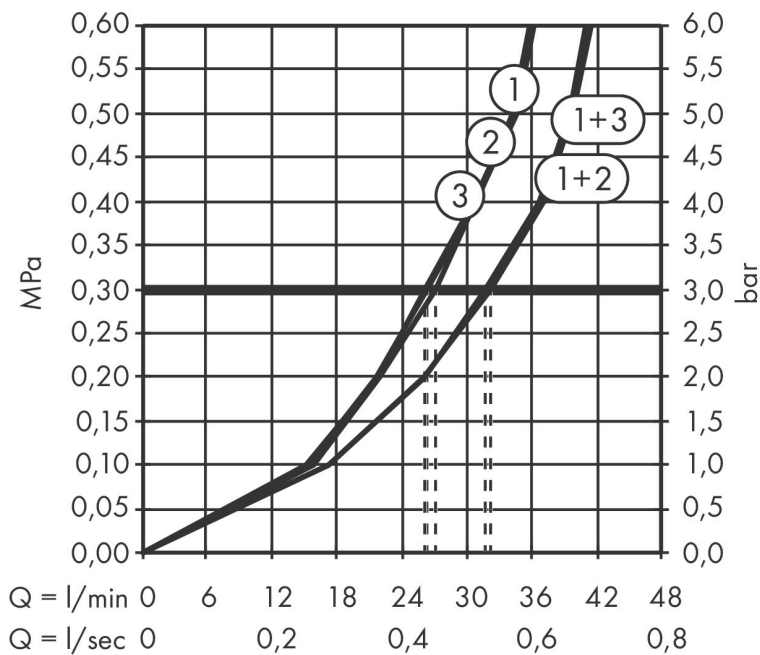

Produktbild

Funktioner

- 3 funktioner
- samtidig användning av flera funktioner
- bekvämt att slå på/av uttag med stor Select-paddel
- Start/stopp-ventil för att styra funktionerna
- flödesmängd övre utlopp: 26 l/min
- Flödesmängd vänster och höger: 26 l/min
- maximal flödesmängd vid 3 bar: 32 l/min
- min. driftstryck: 1 bar
- max. driftstryck: 10 bar
- rosetten kan justeras med +/- 3°
- enkel installation tack vare förmonterat funktionsblock
- temperaturbegränsning ej inställningsbar
- platt rosett för mer utrymme i duschen
- ventil levereras med knapparna Rain small, Rain large, hand-dusch, Waterfall, badkar
- material knapp: metall
- ljudklass: I
- flödesklass: A

Ritning

Certifikat

Koder/standarder

- STA 1877

Varumärke hansgrohe
 Art. Namn **ShowerSelect Comfort E** Ventil för inbyggnad 3 funktioner
 Art. Nr. 15573700
 RSK-nr. 8295717
 Ytskikt Matt vit
 Pos 1

Flödesdiagram