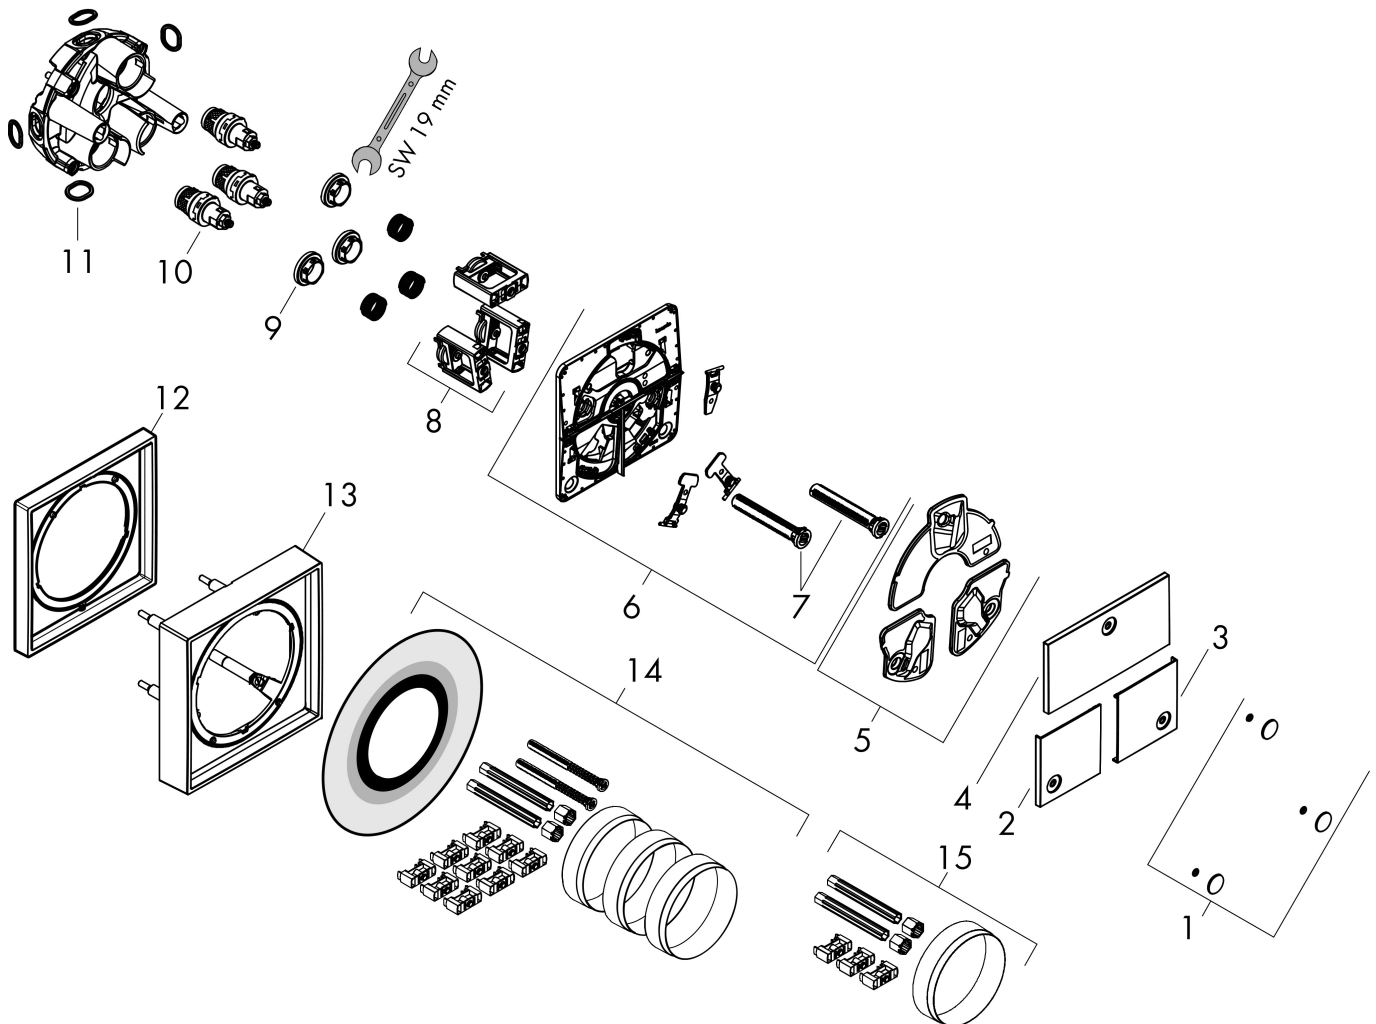

Produktbild

Funktioner

- 3 funktioner
- samtidig användning av flera funktioner
- bekvämt att slå på/av uttag med stor Select-paddel
- Start/stopp-ventil för att styra funktionerna
- flödesmängd övre utlopp: 26 l/min
- Flödesmängd vänster och höger: 26 l/min
- maximal flödesmängd vid 3 bar: 32 l/min
- min. driftstryck: 1 bar
- max. driftstryck: 10 bar
- rosetten kan justeras med +/- 3°
- enkel installation tack vare förmonterat funktionsblock
- temperaturbegränsning ej inställningsbar
- platt rosett för mer utrymme i duschen
- ventil levereras med knapparna Rain small, Rain large, hand-dusch, Waterfall, badkar
- material knapp: metall
- ljudklass: I
- flödesklass: A

Ritning

Certifikat

Koder/standarder

- STA 1877

Varumärke hansgrohe
 Art. Namn **ShowerSelect Comfort E** Ventil för inbyggnad 3 funktioner
 Art. Nr. 15573700
 RSK-nr. 8295717
 Ytskikt Matt vit
 Pos 1

Flödesdiagram

- 1 Avlopp 1
- 2 Avlopp 2
- 3 Avlopp 3

| | |
|-----------|---|
| Varumärke | hansgrohe |
| Art. Namn | ShowerSelect Comfort E Ventil för inbyggnad 3 funktioner |
| Art. Nr. | 15573700 |
| RSK-nr. | 8295717 |
| Ytskikt | Matt vit |
| Pos | 1 |

Reservdelsritning för byggnadsår: >09/23

Varumärke hansgrohe
 Art. Namn **ShowerSelect Comfort E** Ventil för inbyggnad 3 funktioner
 Art. Nr. 15573700
 RSK-nr. 8295717
 Ytskikt Matt vit
 Pos 1

Reservdelslista för byggnadsår: >09/23