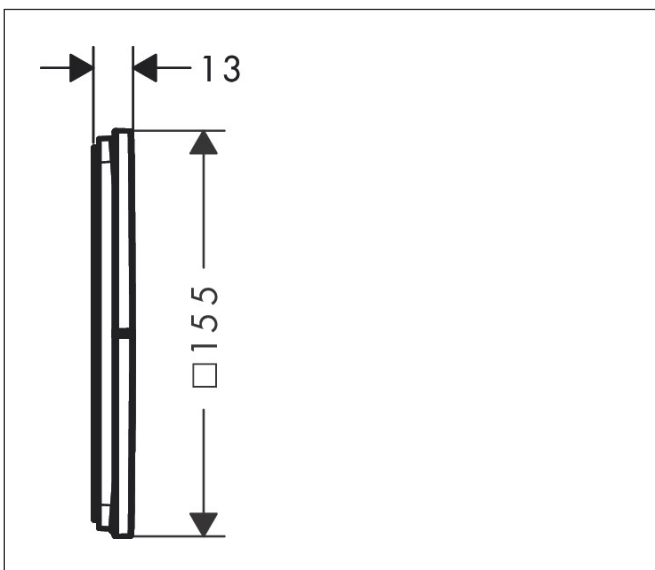

Produktbild

Funktioner

- 3 funktioner
- samtidig användning av flera funktioner
- bekvämt att slå på/av uttag med stor Select-paddel
- Start/stopp-ventil för att styra funktionerna
- flödesmängd övre utlopp: 26 l/min
- Flödesmängd vänster och höger: 26 l/min
- maximal flödesmängd vid 3 bar: 32 l/min
- min. driftstryck: 1 bar
- max. driftstryck: 10 bar
- rosetten kan justeras med +/- 3°
- enkel installation tack vare förmonterat funktionsblock
- temperaturbegränsning ej inställningsbar
- platt rosett för mer utrymme i duschen
- ventil levereras med knapparna Rain small, Rain large, hand-dusch, Waterfall, badkar
- material knapp: metall
- ljudklass: I
- flödesklass: A

Ritning

Certifikat

Koder/standarder

- STA 1877

Varumärke hansgrohe
 Art. Namn **ShowerSelect Comfort E** Ventil för inbyggnad 3 funktioner
 Art. Nr. 15573700
 RSK-nr. 8295717
 Ytskikt Matt vit
 Pos 1

Flödesdiagram