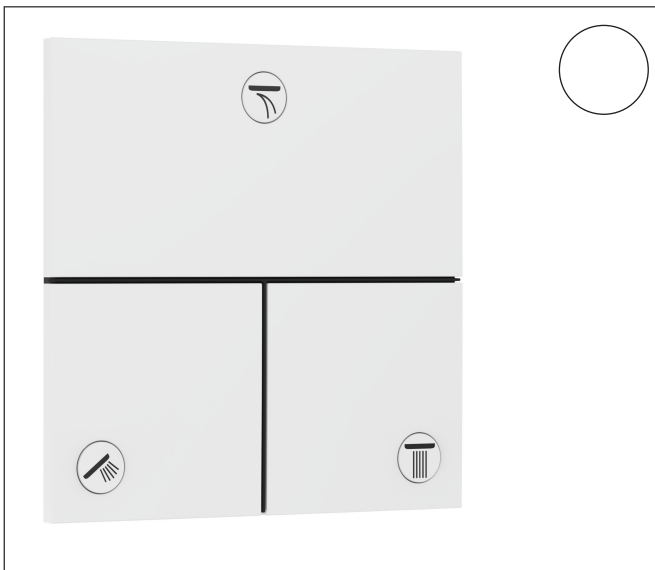

| | |
|-----------|---|
| Varumärke | hansgrohe |
| Art. Namn | ShowSelect Comfort E Ventil för inbyggnad 3 funktioner |
| Art. Nr. | 15573700 |
| RSK-nr. | 8295717 |
| Ytsikt | Matt vit |
| Pos | 1 |

Produktbild

Funktioner

- 3 funktioner
- samtidig användning av flera funktioner
- bekvämt att slå på/av uttag med stor Select-paddel
- Start/stopp-ventil för att styra funktionerna
- flödesmängd övre utlopp: 26 l/min
- Flödesmängd vänster och höger: 26 l/min
- maximal flödesmängd vid 3 bar: 32 l/min
- min. driftstryck: 1 bar
- max. driftstryck: 10 bar
- rosetten kan justeras med +/- 3°
- enkel installation tack vare förmonterat funktionsblock
- temperaturbegränsning ej inställningsbar
- platt rosett för mer utrymme i duschen
- ventil levereras med knapparna Rain small, Rain large, hand-dusch, Waterfall, badkar
- material knapp: metall
- ljudklass: I
- flödesklass: A