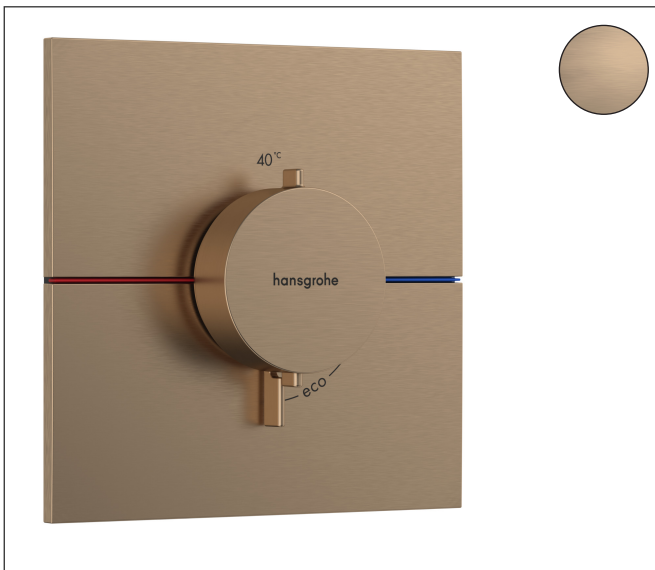

Varumärke	hansgrohe
Art. Namn	ShowrSelect Comfort E Termostat för inbyggnad
Art. Nr.	15574140
RSK-nr.	8295718
Ytskikt	Borstad brons PVD
Pos	1

Produktbild

Funktioner

- 1 funktion
- reglering av temperatur och vattenflöde
- vattenflödeskontroll med stoppfunktion
- termostatinsats
- maximal flödesmängd vid 1 bar: 19,5 l/min
- flödesmängd övre utlopp: 32 l/min
- flödesmängd nedre utlopp: 32 l/min
- flödesmängd vid samtidig användning av alla utlopp: 34,8 l/min
- maximal flödesmängd vid 3 bar: 34,8 l/min
- rosetten kan justeras med +/- 3°
- enkel installation tack vare förmonterat funktionsblock
- handtagen är alltid på samma höjd oberoende av inbyggnadsdelens monteringsdjup
- Säkerhetsspärr vid 40 °C
- temperaturbegränsning inställningsbar
- termostaten ger möjlighet till termisk desinfektion
- material grepp: metall
- ljudklass: I
- flödesklass: B

Ritning

Teknologi

Certifikat

Koder/standarder

- STA 1877

Varumärke hansgrohe
 Art. Namn **ShowerSelect Comfort E** Termostat för inbyggnad
 Art. Nr. 15574140
 RSK-nr. 8295718
 Ytskikt Borstad brons PVD
 Pos 1

Flödesdiagram

1 Avlopp 1
 2 Avlopp 2

Varumärke	hansgrohe
Art. Namn	ShowerSelect Comfort E Termostat för inbyggnad
Art. Nr.	15574140
RSK-nr.	8295718
Ytskikt	Borstad brons PVD
Pos	1

Reservdelsritning för byggnadsår: >09/23