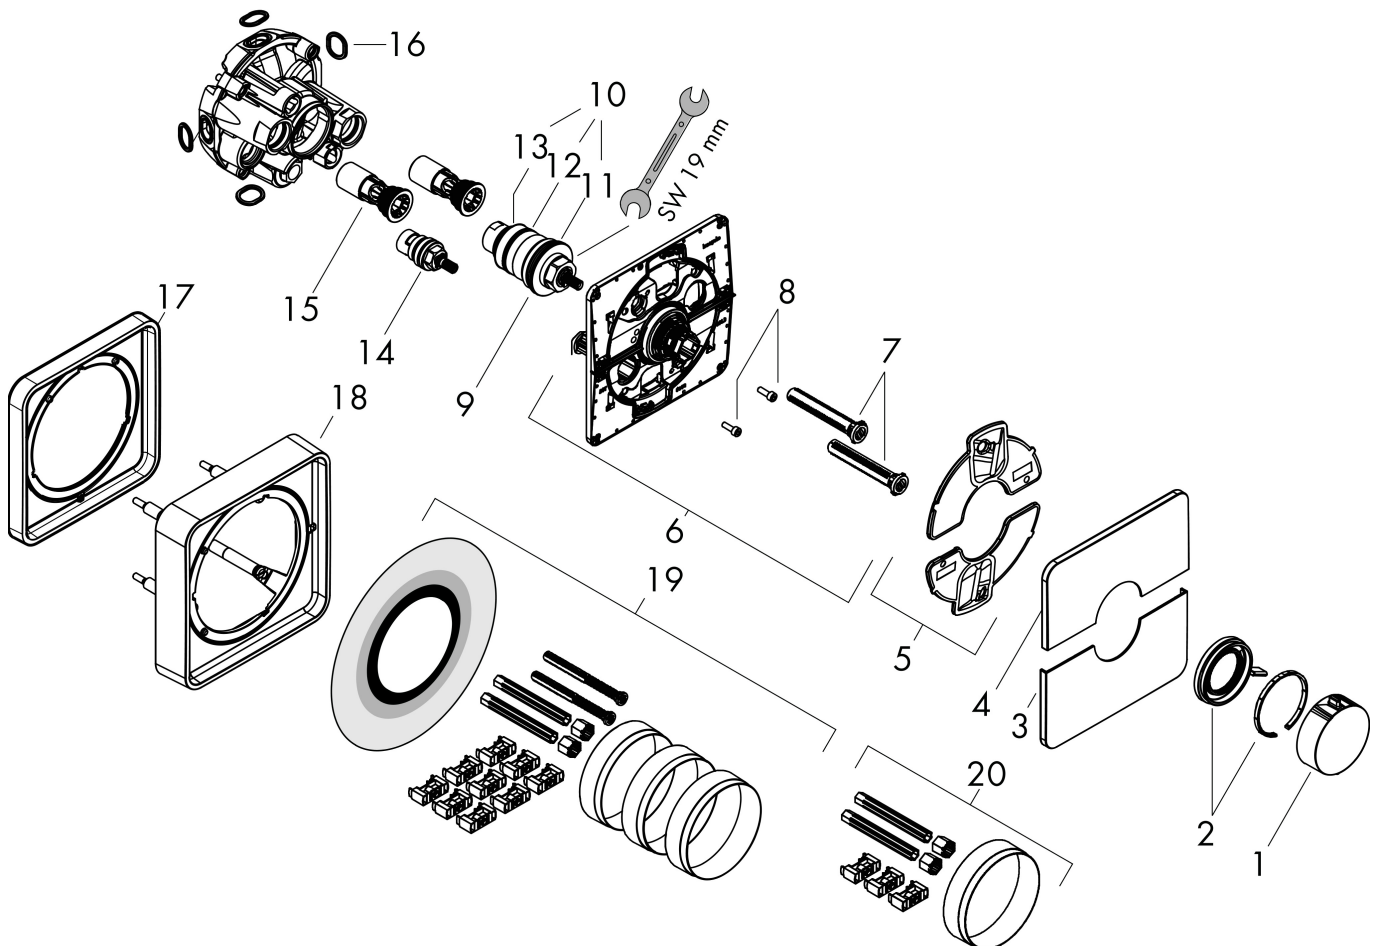

Varumärke	hansgrohe
Art. Namn	ShowrSelect Comfort E Termostat för inbyggnad
Art. Nr.	15574140
RSK-nr.	8295718
Ytskikt	Borstad brons PVD
Pos	1

Produktbild

Funktioner

- 1 funktion
- reglering av temperatur och vattenflöde
- vattenflödeskontroll med stoppfunktion
- termostatinsats
- maximal flödesmängd vid 1 bar: 19,5 l/min
- flödesmängd övre utlopp: 32 l/min
- flödesmängd nedre utlopp: 32 l/min
- flödesmängd vid samtidig användning av alla utlopp: 34,8 l/min
- maximal flödesmängd vid 3 bar: 34,8 l/min
- rosetten kan justeras med +/- 3°
- enkel installation tack vare förmonterat funktionsblock
- handtagen är alltid på samma höjd oberoende av inbyggnadsdelens monteringsdjup
- Säkerhetsspärr vid 40 °C
- temperaturbegränsning inställningsbar
- termostaten ger möjlighet till termisk desinfektion
- material grepp: metall
- ljudklass: I
- flödesklass: B

Ritning

Teknologi

Certifikat

Koder/standarder

- STA 1877

Varumärke hansgrohe
 Art. Namn **ShowerSelect Comfort E** Termostat för inbyggnad
 Art. Nr. 15574140
 RSK-nr. 8295718
 Ytskikt Borstad brons PVD
 Pos 1

Flödesdiagram

1 Avlopp 1
 2 Avlopp 2

Varumärke	hansgrohe
Art. Namn	ShowerSelect Comfort E Termostat för inbyggnad
Art. Nr.	15574140
RSK-nr.	8295718
Ytskikt	Borstad brons PVD
Pos	1

Reservdelsritning för byggnadsår: >09/23