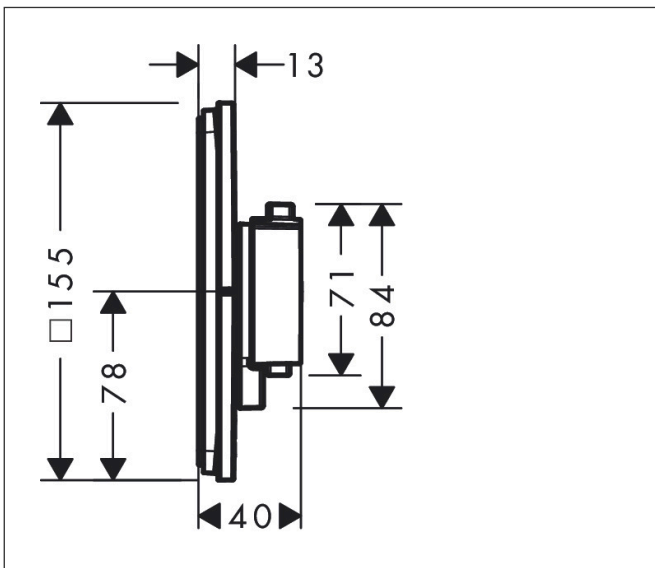

Varumärke	hansgrohe
Art. Namn	ShowrSelect Comfort E Termostat för inbyggnad
Art. Nr.	15574140
RSK-nr.	8295718
Ytskikt	Borstad brons PVD
Pos	1

Produktbild

Funktioner

- 1 funktion
- reglering av temperatur och vattenflöde
- vattenflödeskontroll med stoppfunktion
- termostatinsats
- maximal flödesmängd vid 1 bar: 19,5 l/min
- flödesmängd övre utlopp: 32 l/min
- flödesmängd nedre utlopp: 32 l/min
- flödesmängd vid samtidig användning av alla utlopp: 34,8 l/min
- maximal flödesmängd vid 3 bar: 34,8 l/min
- rosetten kan justeras med +/- 3°
- enkel installation tack vare förmonterat funktionsblock
- handtagen är alltid på samma höjd oberoende av inbyggnadsdelens monteringsdjup
- Säkerhetsspärr vid 40 °C
- temperaturbegränsning inställningsbar
- termostaten ger möjlighet till termisk desinfektion
- material grepp: metall
- ljudklass: I
- flödesklass: B

Ritning

Teknologi

Certifikat

Koder/standarder

- STA 1877

Varumärke hansgrohe
 Art. Namn **ShowerSelect Comfort E** Termostat för inbyggnad
 Art. Nr. 15574140
 RSK-nr. 8295718
 Ytskikt Borstad brons PVD
 Pos 1

Flödesdiagram

1 Avlopp 1
 2 Avlopp 2

Varumärke	hansgrohe
Art. Namn	ShowerSelect Comfort E Termostat för inbyggnad
Art. Nr.	15574140
RSK-nr.	8295718
Ytskikt	Borstad brons PVD
Pos	1

Reservdelsritning för byggnadsår: >09/23