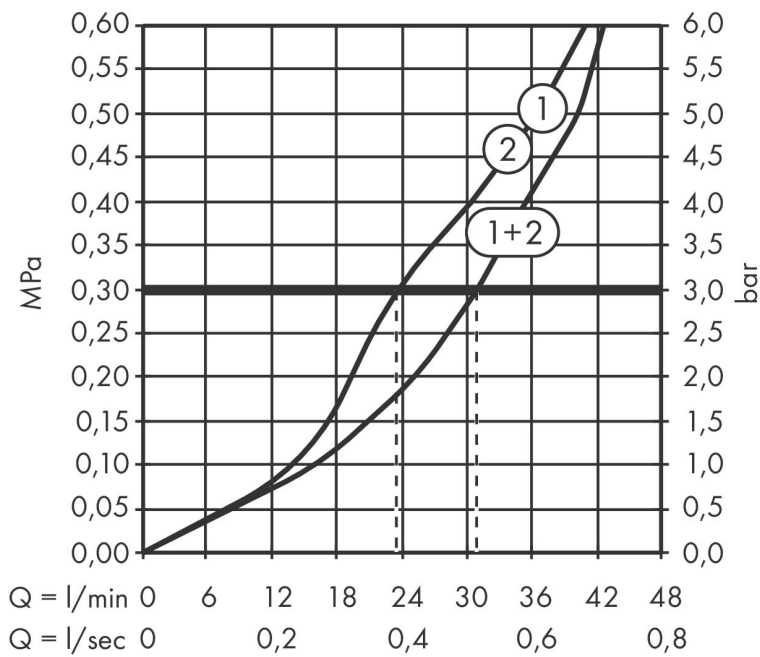

Varumärke hansgrohe
Art. Namn **ShowerSelect Comfort E** Termostat för inbyggnad
Art. Nr. 15574140
RSK-nr. 8295718
Ytskikt Borstad brons PVD
Pos 1

Flödesdiagram

1 Avlopp 1
2 Avlopp 2