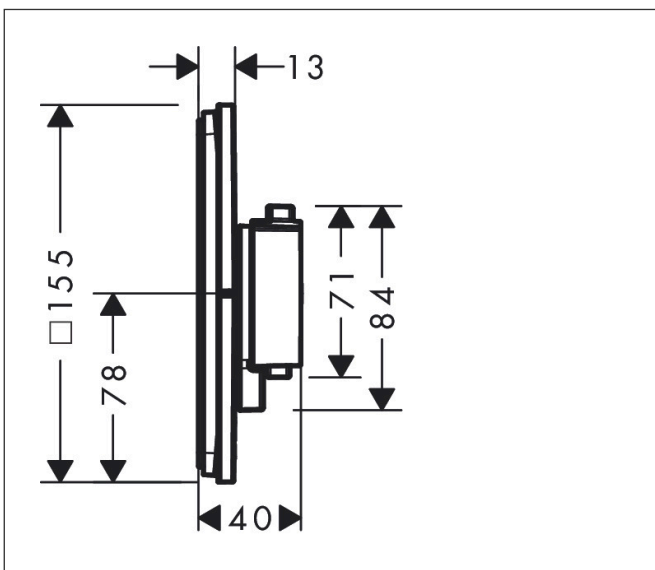

Varumärke	hansgrohe
Art. Namn	ShowerSelect Comfort E Termostat för inbyggnad
Art. Nr.	15574670
RSK-nr.	8295720
Ytsikt	Matt svart
Pos	1

Produktbild

Funktioner

- 1 funktion
- reglering av temperatur och vattenflöde
- vattenflödeskontroll med stoppfunktion
- termostatinsats
- maximal flödesmängd vid 1 bar: 19,5 l/min
- flödesmängd övre utlopp: 32 l/min
- flödesmängd nedre utlopp: 32 l/min
- flödesmängd vid samtidig användning av alla utlopp: 34,8 l/min
- maximal flödesmängd vid 3 bar: 34,8 l/min
- rosetten kan justeras med +/- 3°
- enkel installation tack vare förmonterat funktionsblock
- handtagen är alltid på samma höjd oberoende av inbyggnadsdelens monteringsdjup
- Säkerhetsspärr vid 40 °C
- temperaturbegränsning inställningsbar
- termostaten ger möjlighet till termisk desinfektion
- material grepp: metall
- ljudklass: I
- flödesklass: B

Ritning

Teknologi

Certifikat

Koder/standarder

- STA 1877

Varumärke hansgrohe
 Art. Namn **ShowSelect Comfort E** Termostat för inbyggnad
 Art. Nr. 15574670
 RSK-nr. 8295720
 Ytskikt Matt svart
 Pos 1

Flödesdiagram

1 Avlopp 1
 2 Avlopp 2

Varumärke	hansgrohe
Art. Namn	ShowerSelect Comfort E Termostat för inbyggnad
Art. Nr.	15574670
RSK-nr.	8295720
Ytsikt	Matt svart
Pos	1

Reservdelsritning för byggnadsår: >09/23

Varumärke hansgrohe
 Art. Namn **ShowSelect Comfort E** Termostat för inbyggnad
 Art. Nr. 15574670
 RSK-nr. 8295720
 Ytskikt Matt svart
 Pos 1