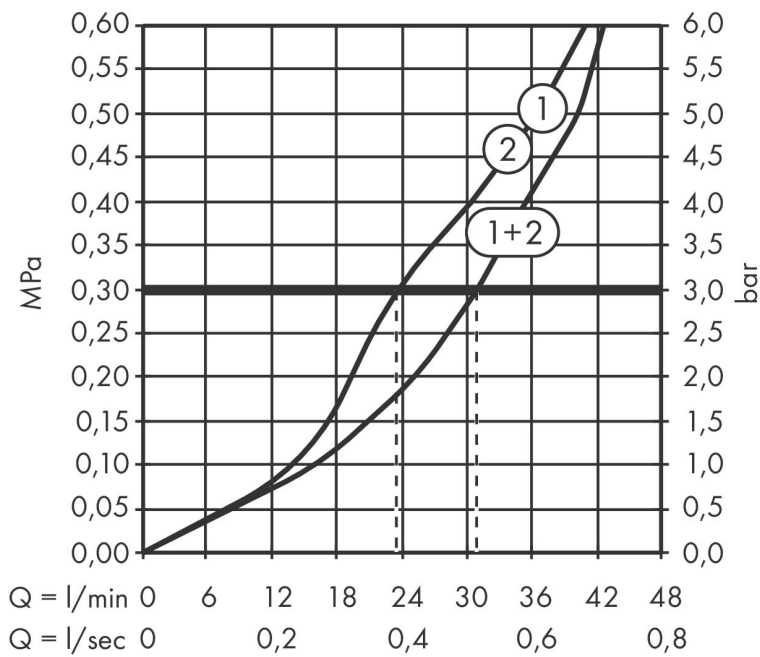

Varumärke	hansgrohe
Art. Namn	ShowerSelect Comfort E Termostat för inbyggnad
Art. Nr.	15574670
RSK-nr.	8295720
Ytsikt	Matt svart
Pos	1

Produktbild

Funktioner

- 1 funktion
- reglering av temperatur och vattenflöde
- vattenflödeskontroll med stoppfunktion
- termostatinsats
- maximal flödesmängd vid 1 bar: 19,5 l/min
- flödesmängd övre utlopp: 32 l/min
- flödesmängd nedre utlopp: 32 l/min
- flödesmängd vid samtidig användning av alla utlopp: 34,8 l/min
- maximal flödesmängd vid 3 bar: 34,8 l/min
- rosetten kan justeras med +/- 3°
- enkel installation tack vare förmonterat funktionsblock
- handtagen är alltid på samma höjd oberoende av inbyggnadsdelens monteringsdjup
- Säkerhetsspärr vid 40 °C
- temperaturbegränsning inställningsbar
- termostaten ger möjlighet till termisk desinfektion
- material grepp: metall
- ljudklass: I
- flödesklass: B

Ritning

Teknologi

Certifikat

Koder/standarder

- STA 1877

Varumärke hansgrohe
 Art. Namn **ShowSelect Comfort E** Termostat för inbyggnad
 Art. Nr. 15574670
 RSK-nr. 8295720
 Ytskikt Matt svart
 Pos 1

Flödesdiagram