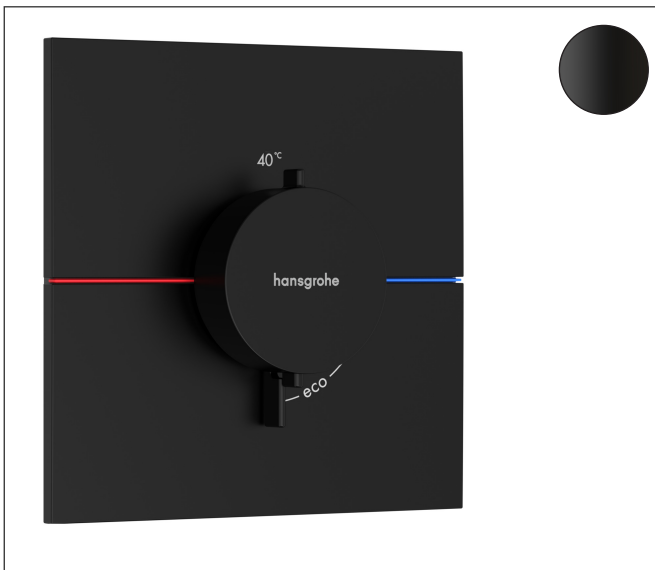

Varumärke	hansgrohe
Art. Namn	ShowerSelect Comfort E Termostat för inbyggnad
Art. Nr.	15574670
RSK-nr.	8295720
Ytsikt	Matt svart
Pos	1

Produktbild

Funktioner

- 1 funktion
- reglering av temperatur och vattenflöde
- vattenflödeskontroll med stoppfunktion
- termostatinsats
- maximal flödesmängd vid 1 bar: 19,5 l/min
- flödesmängd övre utlopp: 32 l/min
- flödesmängd nedre utlopp: 32 l/min
- flödesmängd vid samtidig användning av alla utlopp: 34,8 l/min
- maximal flödesmängd vid 3 bar: 34,8 l/min
- rosetten kan justeras med +/- 3°
- enkel installation tack vare förmonterat funktionsblock
- handtagen är alltid på samma höjd oberoende av inbyggnadsdelens monteringsdjup
- Säkerhetsspärr vid 40 °C
- temperaturbegränsning inställningsbar
- termostaten ger möjlighet till termisk desinfektion
- material grepp: metall
- ljudklass: I
- flödesklass: B

Ritning

Teknologi

Certifikat

Koder/standarder

- STA 1877

Varumärke hansgrohe
 Art. Namn **ShowSelect Comfort E** Termostat för inbyggnad
 Art. Nr. 15574670
 RSK-nr. 8295720
 Ytskikt Matt svart
 Pos 1

Flödesdiagram

1 Avlopp 1
 2 Avlopp 2

Varumärke	hansgrohe
Art. Namn	ShowerSelect Comfort E Termostat för inbyggnad
Art. Nr.	15574670
RSK-nr.	8295720
Ytsikt	Matt svart
Pos	1

Reservdelsritning för byggnadsår: >09/23

Varumärke hansgrohe
 Art. Namn **ShowSelect Comfort E** Termostat för inbyggnad
 Art. Nr. 15574670
 RSK-nr. 8295720
 Ytskikt Matt svart
 Pos 1