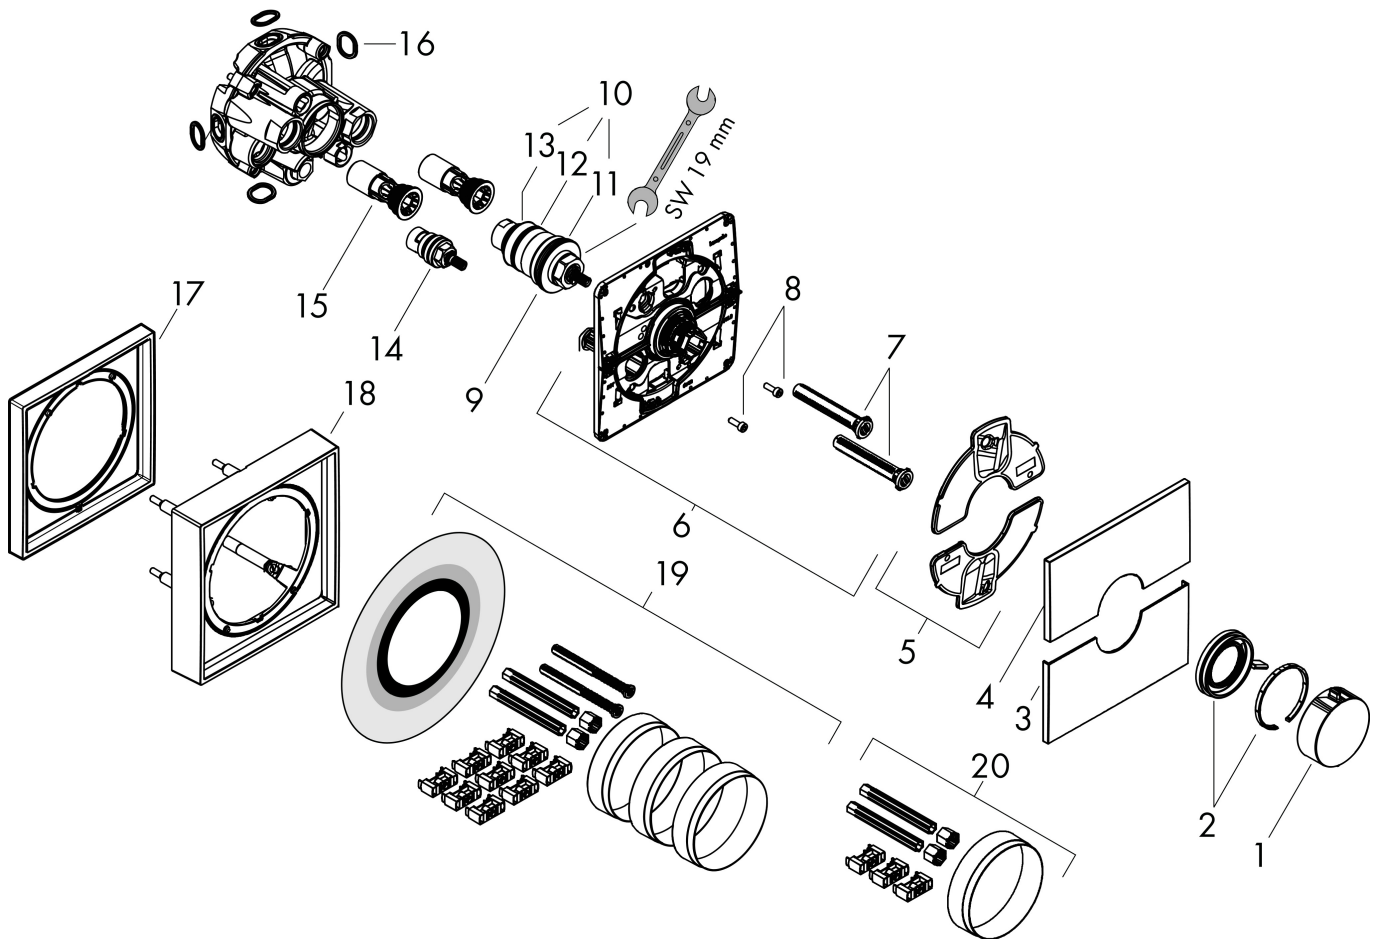

Varumärke	hansgrohe
Art. Namn	ShowerSelect Comfort E Termostat för inbyggnad
Art. Nr.	15574670
RSK-nr.	8295720
Ytsikt	Matt svart
Pos	1

Produktbild

Funktioner

- 1 funktion
- reglering av temperatur och vattenflöde
- vattenflödeskontroll med stoppfunktion
- termostatinsats
- maximal flödesmängd vid 1 bar: 19,5 l/min
- flödesmängd övre utlopp: 32 l/min
- flödesmängd nedre utlopp: 32 l/min
- flödesmängd vid samtidig användning av alla utlopp: 34,8 l/min
- maximal flödesmängd vid 3 bar: 34,8 l/min
- rosetten kan justeras med +/- 3°
- enkel installation tack vare förmonterat funktionsblock
- handtagen är alltid på samma höjd oberoende av inbyggnadsdelens monteringsdjup
- Säkerhetsspärr vid 40 °C
- temperaturbegränsning inställningsbar
- termostaten ger möjlighet till termisk desinfektion
- material grepp: metall
- ljudklass: I
- flödesklass: B

Ritning

Teknologi

Certifikat

Koder/standarder

- STA 1877

Varumärke hansgrohe
 Art. Namn **ShowSelect Comfort E** Termostat för inbyggnad
 Art. Nr. 15574670
 RSK-nr. 8295720
 Ytskikt Matt svart
 Pos 1

Flödesdiagram

1 Avlopp 1
 2 Avlopp 2

Varumärke	hansgrohe
Art. Namn	ShowerSelect Comfort E Termostat för inbyggnad
Art. Nr.	15574670
RSK-nr.	8295720
Ytsikt	Matt svart
Pos	1

Reservdelsritning för byggnadsår: >09/23

Varumärke hansgrohe
 Art. Namn **ShowSelect Comfort E** Termostat för inbyggnad
 Art. Nr. 15574670
 RSK-nr. 8295720
 Ytskikt Matt svart
 Pos 1