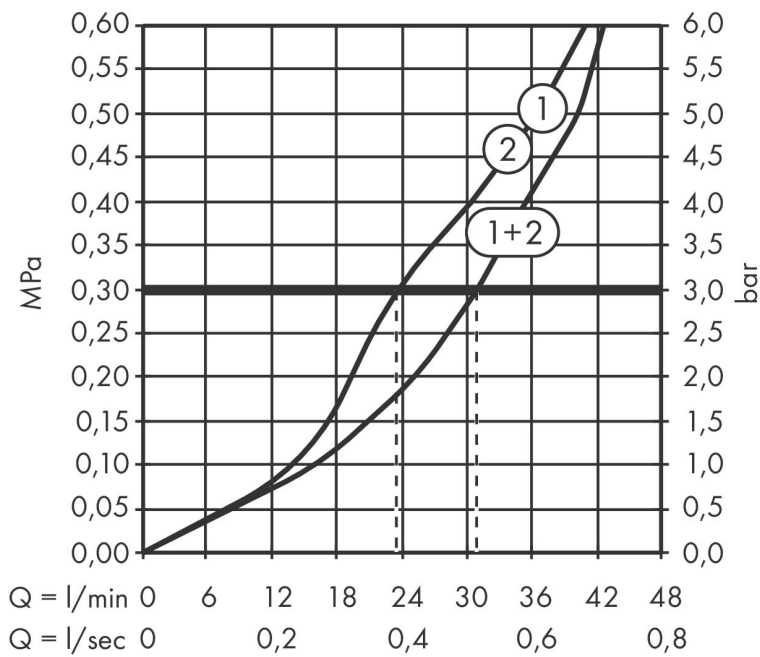

Varumärke hansgrohe
Art. Namn **ShowSelect Comfort E** Termostat för inbyggnad
Art. Nr. 15574700
RSK-nr. 8295721
Ytskikt Matt vit
Pos 1

Flödesdiagram

1 Avlopp 1
2 Avlopp 2