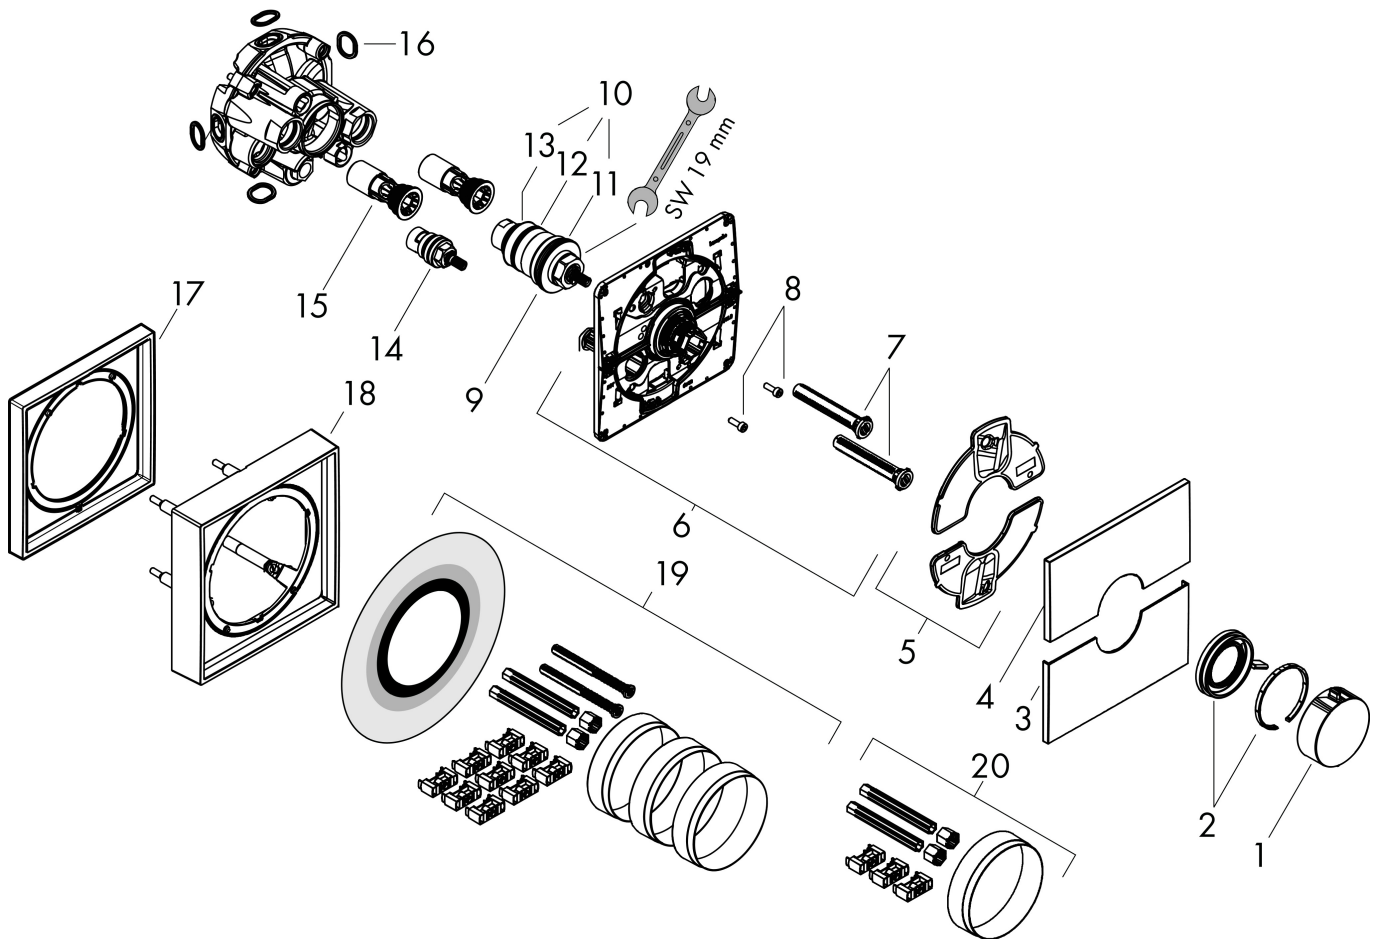

Varumärke	hansgrohe
Art. Namn	ShowerSelect Comfort E Termostat för inbyggnad
Art. Nr.	15574700
RSK-nr.	8295721
Ytsikt	Matt vit
Pos	1

Reservdelsritning för byggnadsår: >09/23