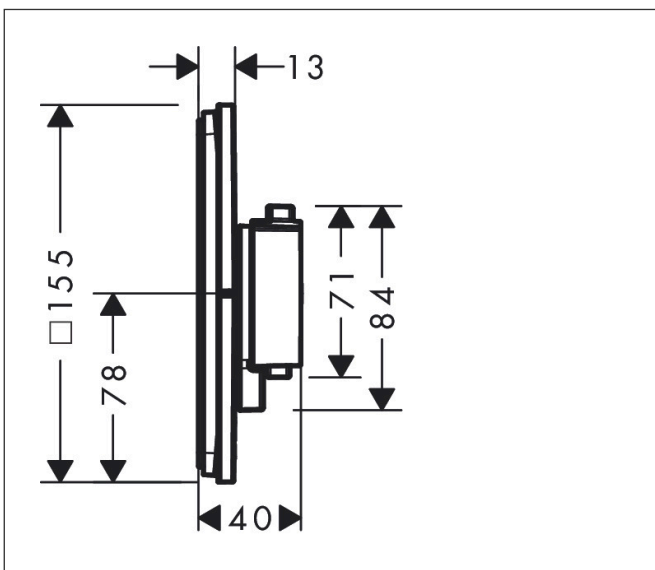

Ritning

Teknologi

Certifikat

Koder/standarder

- STA 1877