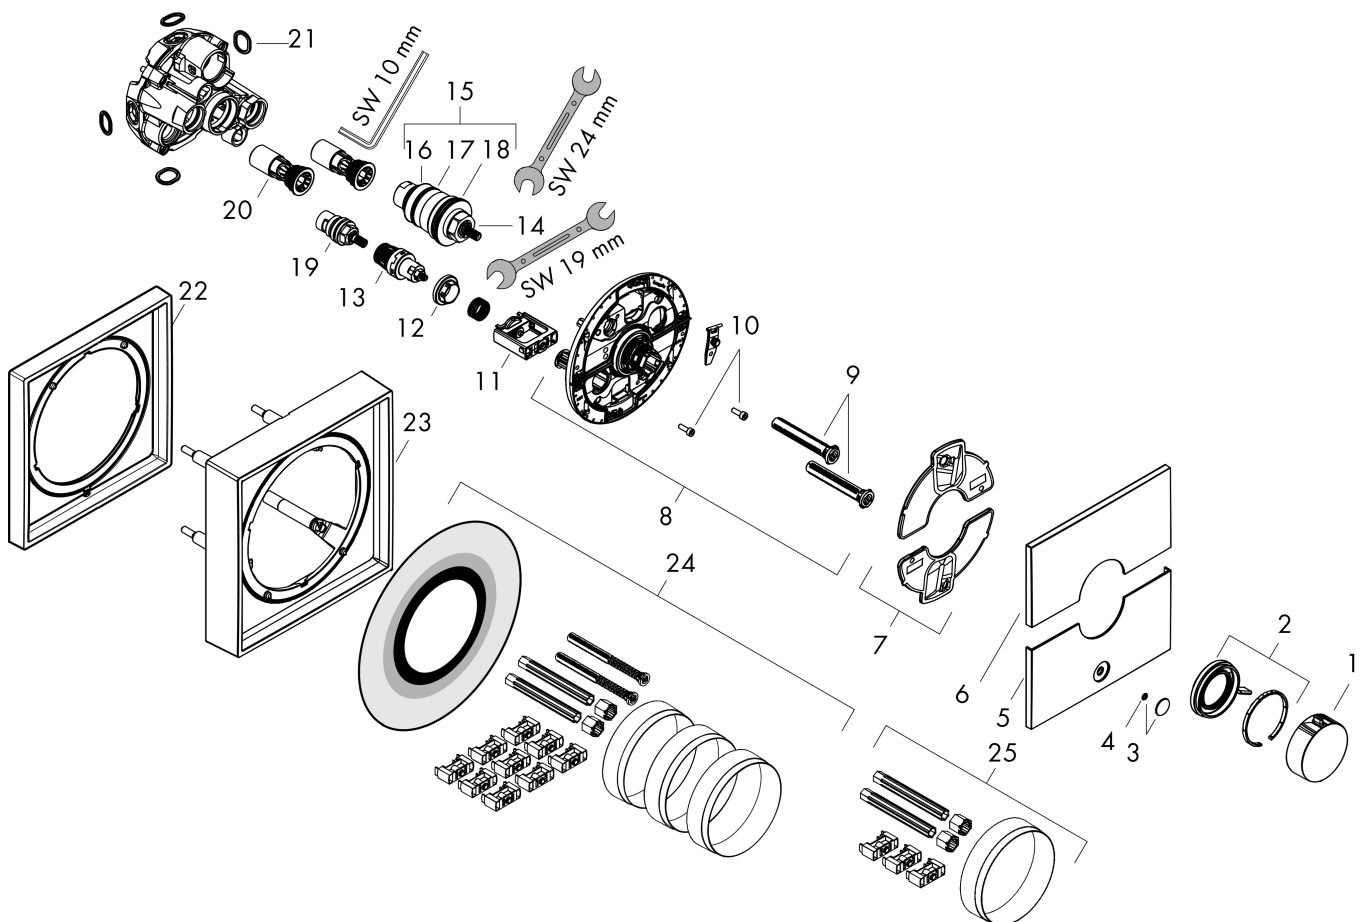

Varumärke	hansgrohe
Art. Namn	ShowerSelect Comfort E Termostat för inbyggnad 1 funktion och 1 extra funktion
Art. Nr.	15575140
RSK-nr.	8295722
Ytskikt	Borstad brons PVD
Pos	1

Reservdelsritning för byggnadsår: >09/23