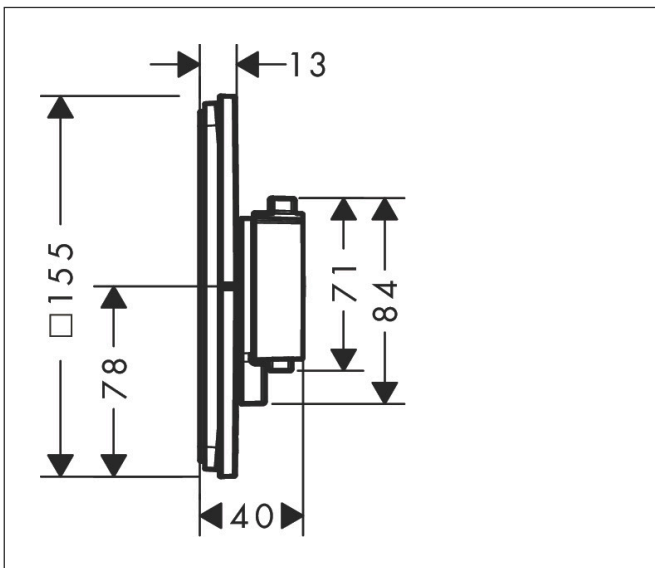

Ritning

Teknologi

Certifikat

Koder/standarder

- STA 1877