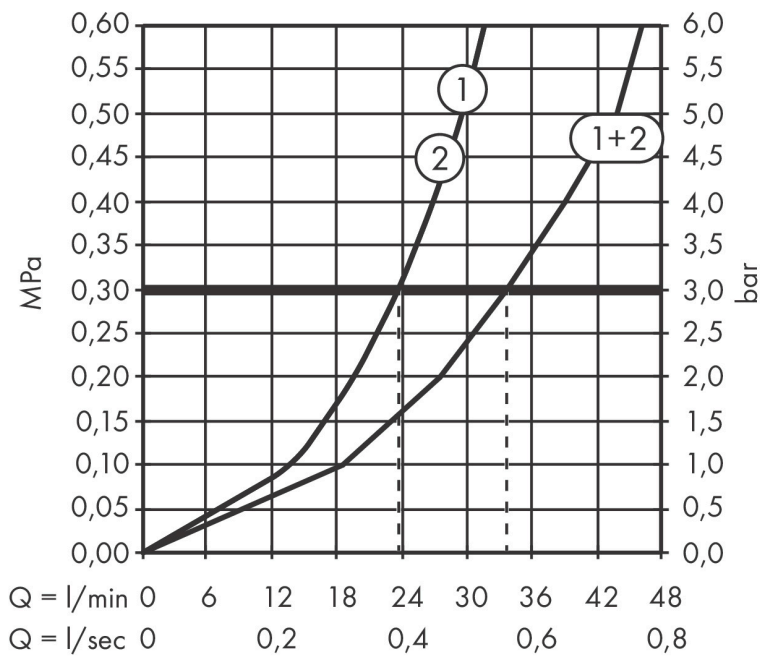

Varumärke hansgrohe
Art. Namn **ShowSelect Comfort E** Termostat för inbyggd 1 funktion och 1 extra funktion
Art. Nr. 15575140
RSK-nr. 8295722
Ytskikt Borstad brons PVD
Pos 1

Flödesdiagram

1 Avlopp 1
2 Avlopp 2