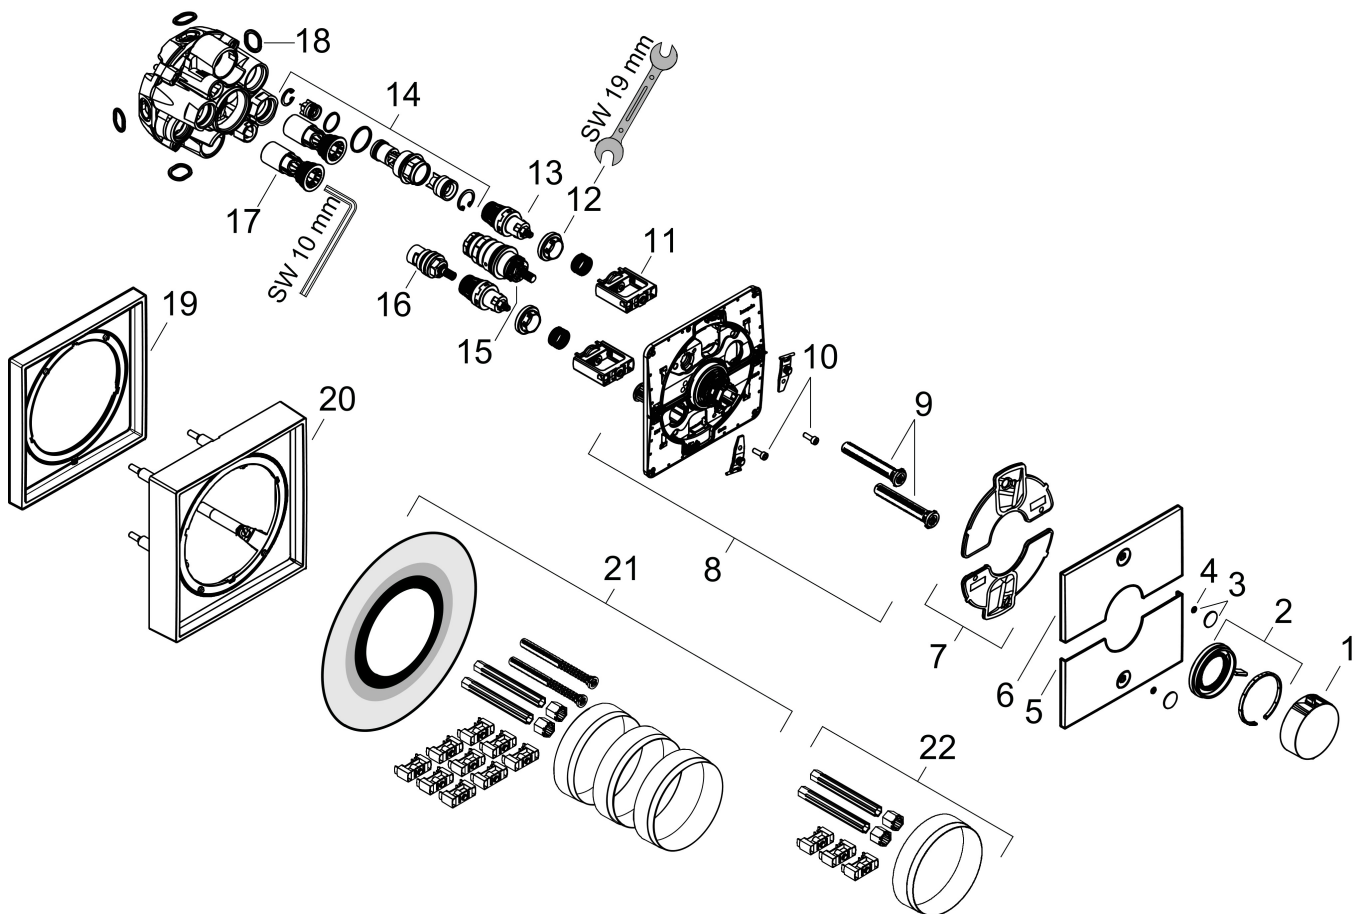

Varumärke	hansgrohe
Art. Namn	ShowerSelect Comfort E Termostat för inbyggnad 2 funktioner med integrerad säkerhetskombination EN1717
Art. Nr.	15578340
RSK-nr.	8295728
Ytskikt	Borstad svart krom PVD
Pos	1

Reservdelsritning för byggnadsår: >09/23