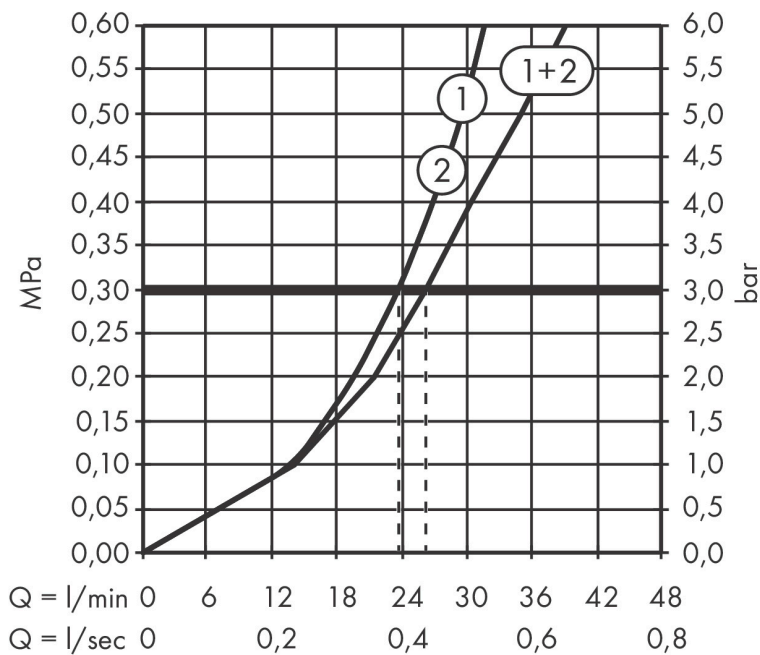

Teknologi

Certifikat

Varumärke hansgrohe
 Art. Namn **ShowerSelect Comfort E** Termostat för inbyggd 2 funktioner med integrerad säkerhetskombination EN1717
 Art. Nr. 15578340
 RSK-nr. 8295728
 Ytskikt Borstad svart krom PVD
 Pos 1

Flödesdiagram

1 Avlopp 1
 2 Avlopp 2

Varumärke	hansgrohe
Art. Namn	ShowerSelect Comfort E Termostat för inbyggnad 2 funktioner med integrerad säkerhetskombination EN1717
Art. Nr.	15578340
RSK-nr.	8295728
Ytskikt	Borstad svart krom PVD
Pos	1