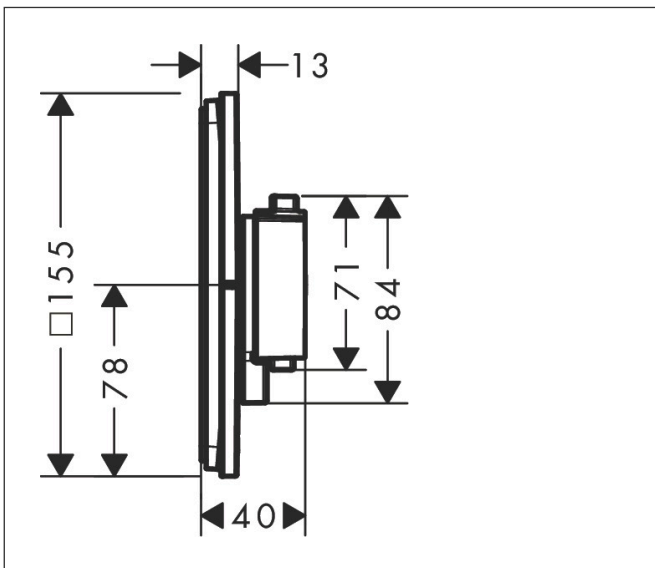

Varumärke
Art. Namn

hansgrohe
ShowerSelect Comfort E Termostat för inbyggnad 2 funktioner med integrerad säkerhetskombination EN1717

Art. Nr.
RSK-nr.
Ytskikt
Pos

15578340
8295728
Borstad svart krom PVD
1

Produktbild

Ritning

Koder/standarder

- STA 1877

Funktioner

- 2 funktioner
- samtidig användning av flera funktioner
- bekvämt att slå på/av en funktion med den stora Select-knappen
- vattenflödeskontroll med stoppfunktion
- termostatinsats, Start/stopp-ventil för att styra funktionerna
- maximal flödesmängd vid 1 bar: 14 l/min
- flödesmängd övre utlopp: 23 l/min
- flödesmängd nedre utlopp: 23 l/min
- maximal flödesmängd vid 3 bar: 26 l/min
- platt rosett för mer utrymme i duschen
- rosetten kan justeras med +/- 3°
- enkel installation tack vare förmonterat funktionsblock
- handtagen är alltid på samma höjd oberoende av inbyggnadsdelens monteringsdjup
- Säkerhetsspärr vid 40 °C
- temperaturbegränsning inställningsbar
- termostaten ger möjlighet till termisk desinfektion
- med integrerad säkerhetskombination EN 1717
- material knapp: metall
- material grepp: metall
- termostat levereras med knapparna Rain small, Rain large, handdusch, Waterfall, badkar
- ljudklass: I
- flödesklass: D, B

Teknologi

Certifikat

Varumärke hansgrohe
 Art. Namn **ShowerSelect Comfort E** Termostat för inbyggd 2 funktioner med integrerad säkerhetskombination EN1717
 Art. Nr. 15578340
 RSK-nr. 8295728
 Ytskikt Borstad svart krom PVD
 Pos 1

Flödesdiagram

1 Avlopp 1
 2 Avlopp 2

Varumärke	hansgrohe
Art. Namn	ShowerSelect Comfort E Termostat för inbyggnad 2 funktioner med integrerad säkerhetskombination EN1717
Art. Nr.	15578340
RSK-nr.	8295728
Ytskikt	Borstad svart krom PVD
Pos	1