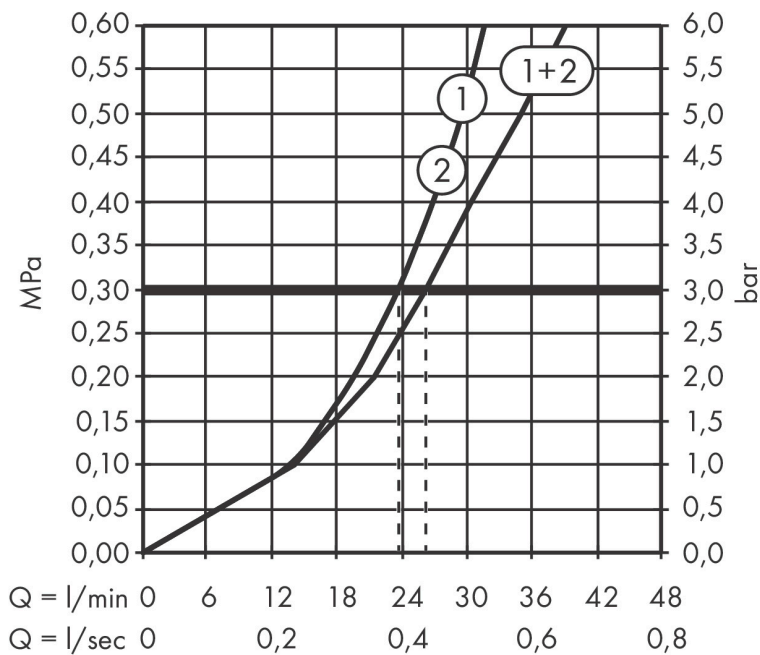

Teknologi

Certifikat

Koder/standarder

- STA 1877

Varumärke hansgrohe
 Art. Namn **ShowerSelect Comfort E** Termostat för inbyggad 2 funktioner med integrerad säkerhetskombination EN1717
 Art. Nr. 15578670
 RSK-nr. 8295729
 Ytskikt Matt svart
 Pos 1

Flödesdiagram

1 Avlopp 1
 2 Avlopp 2

Varumärke	hansgrohe
Art. Namn	ShowerSelect Comfort E Termostat för inbyggnad 2 funktioner med integrerad säkerhetskombination EN1717
Art. Nr.	15578670
RSK-nr.	8295729
Ytskikt	Matt svart
Pos	1