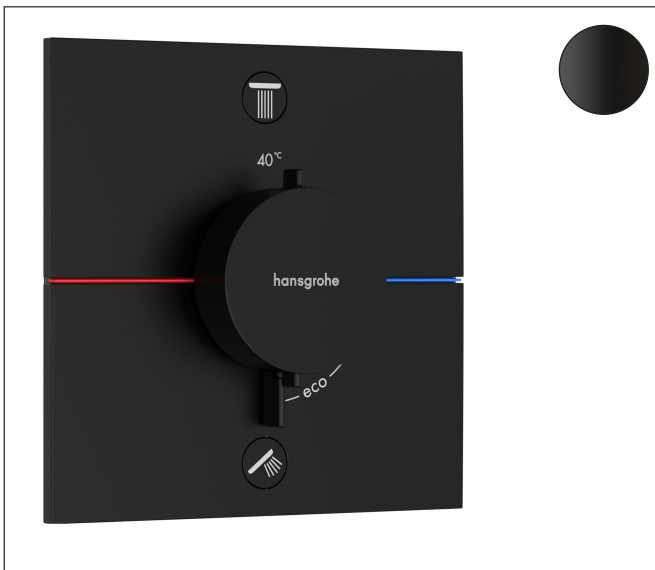

Varumärke
Art. Namn

hansgrohe
ShowerSelect Comfort E Termostat för inbyggnad 2 funktioner med integrerad säkerhetskombination EN1717

Art. Nr.
RSK-nr.
Ytsikt
Pos

15578670
8295729
Matt svart
1

Produktbild

Ritning

Funktioner

- 2 funktioner
- samtidig användning av flera funktioner
- bekvämt att slå på/av en funktion med den stora Select-knappen
- vattenflödeskontroll med stoppfunktion
- termostatinsats, Start/stopp-ventil för att styra funktionerna
- maximal flödesmängd vid 1 bar: 14 l/min
- flödesmängd övre utlopp: 23 l/min
- flödesmängd nedre utlopp: 23 l/min
- maximal flödesmängd vid 3 bar: 26 l/min
- platt rosett för mer utrymme i duschen
- rosetten kan justeras med +/- 3°
- enkel installation tack vare förmonterat funktionsblock
- handtagen är alltid på samma höjd oberoende av inbyggnadsdelens monteringsdjup
- Säkerhetsspärr vid 40 °C
- temperaturbegränsning inställningsbar
- termostaten ger möjlighet till termisk desinfektion
- med integrerad säkerhetskombination EN 1717
- material knapp: metall
- material grepp: metall
- termostat levereras med knapparna Rain small, Rain large, handdusch, Waterfall, badkar
- ljudklass: I
- flödesklass: D, B

Teknologi

Certifikat

Koder/standarder

- STA 1877

Varumärke hansgrohe
 Art. Namn **ShowerSelect Comfort E** Termostat för inbyggad 2 funktioner med integrerad säkerhetskombination EN1717
 Art. Nr. 15578670
 RSK-nr. 8295729
 Ytskikt Matt svart
 Pos 1