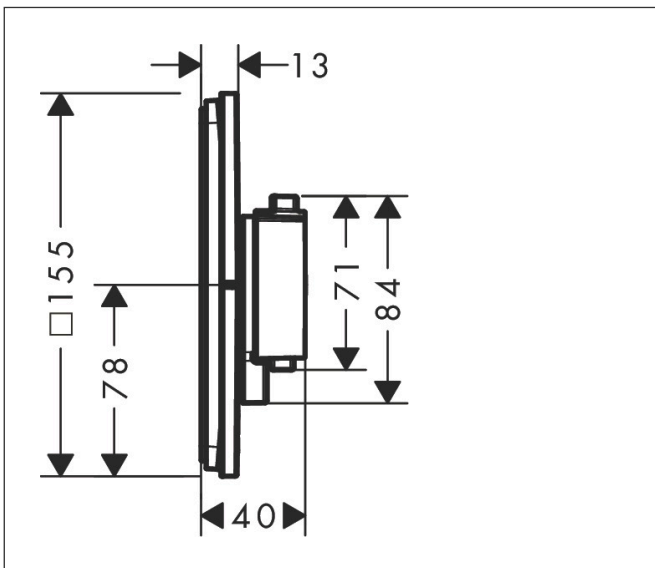

Varumärke
Art. Namn

hansgrohe
ShowerSelect Comfort E Termostat för inbyggnad 2 funktioner med integrerad säkerhetskombination EN1717

Art. Nr.
RSK-nr.
Ytsikt
Pos

15578670
8295729
Matt svart
1

Produktbild

Ritning

Funktioner

- 2 funktioner
- samtidig användning av flera funktioner
- bekvämt att slå på/av en funktion med den stora Select-knappen
- vattenflödeskontroll med stoppfunktion
- termostatinsats, Start/stopp-ventil för att styra funktionerna
- maximal flödesmängd vid 1 bar: 14 l/min
- flödesmängd övre utlopp: 23 l/min
- flödesmängd nedre utlopp: 23 l/min
- maximal flödesmängd vid 3 bar: 26 l/min
- platt rosett för mer utrymme i duschen
- rosetten kan justeras med +/- 3°
- enkel installation tack vare förmonterat funktionsblock
- handtagen är alltid på samma höjd oberoende av inbyggnadsdelens monteringsdjup
- Säkerhetsspärr vid 40 °C
- temperaturbegränsning inställningsbar
- termostaten ger möjlighet till termisk desinfektion
- med integrerad säkerhetskombination EN 1717
- material knapp: metall
- material grepp: metall
- termostat levereras med knapparna Rain small, Rain large, handdusch, Waterfall, badkar
- ljudklass: I
- flödesklass: D, B

Teknologi

Certifikat

Koder/standarder

- STA 1877

Varumärke hansgrohe
 Art. Namn **ShowerSelect Comfort E** Termostat för inbyggad 2 funktioner med integrerad säkerhetskombination EN1717
 Art. Nr. 15578670
 RSK-nr. 8295729
 Ytskikt Matt svart
 Pos 1

Flödesdiagram

1 Avlopp 1
 2 Avlopp 2

Varumärke	hansgrohe
Art. Namn	ShowerSelect Comfort E Termostat för inbyggnad 2 funktioner med integrerad säkerhetskombination EN1717
Art. Nr.	15578670
RSK-nr.	8295729
Ytskikt	Matt svart
Pos	1