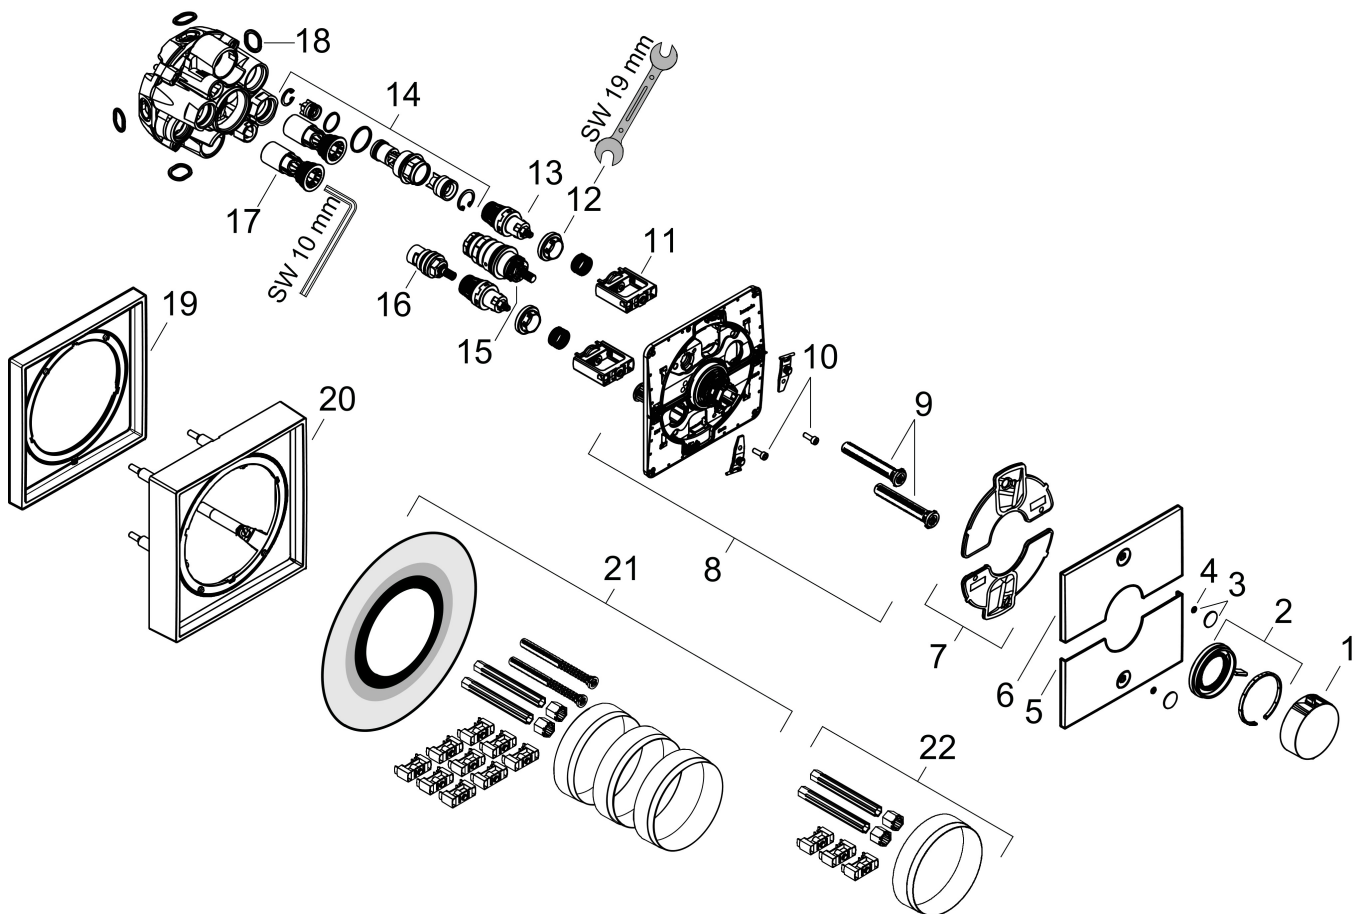

Varumärke	hansgrohe
Art. Namn	ShowerSelect Comfort E Termostat för inbyggnad 2 funktioner med integrerad säkerhetskombination EN1717
Art. Nr.	15578670
RSK-nr.	8295729
Ytskikt	Matt svart
Pos	1

Reservdelsritning för byggnadsår: >09/23