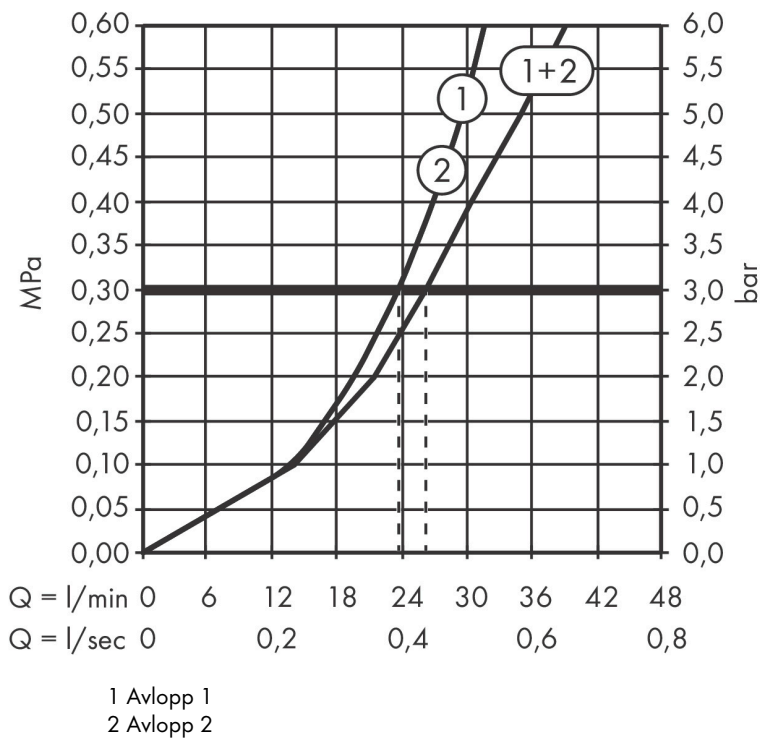

Koder/standarder

- STA 1877

Funktioner

- 2 funktioner
- samtidig användning av flera funktioner
- bekvämt att slå på/av en funktion med den stora Select-knappen
- vattenflödeskontroll med stoppfunktion
- termostatinsats, Start/stopp-ventil för att styra funktionerna
- maximal flödesmängd vid 1 bar: 14 l/min
- flödesmängd övre utlopp: 23 l/min
- flödesmängd nedre utlopp: 23 l/min
- maximal flödesmängd vid 3 bar: 26 l/min
- platt rosett för mer utrymme i duschen
- rosetten kan justeras med +/- 3°
- enkel installation tack vare förmonterat funktionsblock
- handtagen är alltid på samma höjd oberoende av inbyggnadsdelens monteringsdjup
- Säkerhetsspärr vid 40 °C
- temperaturbegränsning inställningsbar
- termostaten ger möjlighet till termisk desinfektion
- med integrerad säkerhetskombination EN 1717
- material knapp: metall
- material grepp: metall
- termostat levereras med knapparna Rain small, Rain large, handdusch, Waterfall, badkar
- ljudklass: I
- flödesklass: D, B

Teknologi

Certifikat

Varumärke hansgrohe
 Art. Namn **ShowerSelect Comfort E** Termostat för inbyggad 2 funktioner med integrerad säkerhetskombination EN1717
 Art. Nr. 15578700
 RSK-nr. 8295730
 Ytskikt Matt vit
 Pos 1

Flödesdiagram

Varumärke	hansgrohe
Art. Namn	ShowerSelect Comfort E Termostat för inbyggnad 2 funktioner med integrerad säkerhetskombination EN1717
Art. Nr.	15578700
RSK-nr.	8295730
Ytskikt	Matt vit
Pos	1