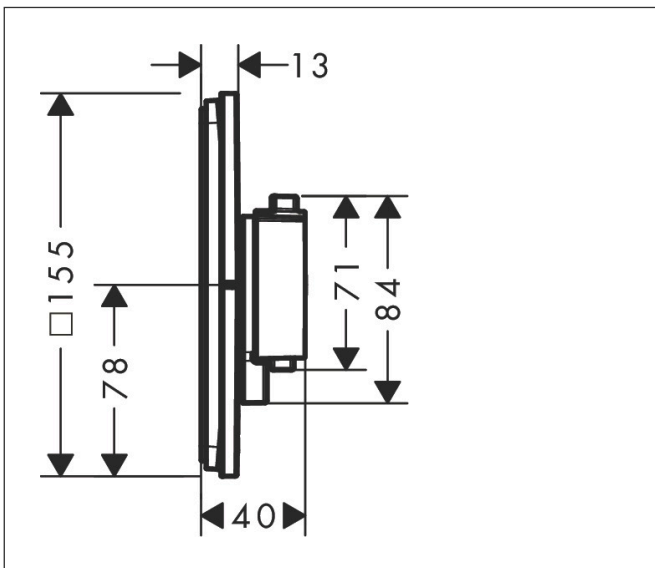

Varumärke
Art. Namn

hansgrohe

ShowerSelect Comfort E Termostat för inbyggnad 2 funktioner med integrerad säkerhetskombination EN1717

Art. Nr.
RSK-nr.
Ytsikt
Pos

15578700
8295730
Matt vit
1

Produktbild

Ritning

Koder/standarder

- STA 1877

Funktioner

- 2 funktioner
- samtidig användning av flera funktioner
- bekvämt att slå på/av en funktion med den stora Select-knappen
- vattenflödeskontroll med stoppfunktion
- termostatinsats, Start/stopp-ventil för att styra funktionerna
- maximal flödesmängd vid 1 bar: 14 l/min
- flödesmängd övre utlopp: 23 l/min
- flödesmängd nedre utlopp: 23 l/min
- maximal flödesmängd vid 3 bar: 26 l/min
- platt rosett för mer utrymme i duschen
- rosetten kan justeras med +/- 3°
- enkel installation tack vare förmonterat funktionsblock
- handtagen är alltid på samma höjd oberoende av inbyggnadsdelens monteringsdjup
- Säkerhetsspärr vid 40 °C
- temperaturbegränsning inställningsbar
- termostaten ger möjlighet till termisk desinfektion
- med integrerad säkerhetskombination EN 1717
- material knapp: metall
- material grepp: metall
- termostat levereras med knapparna Rain small, Rain large, handdusch, Waterfall, badkar
- ljudklass: I
- flödesklass: D, B