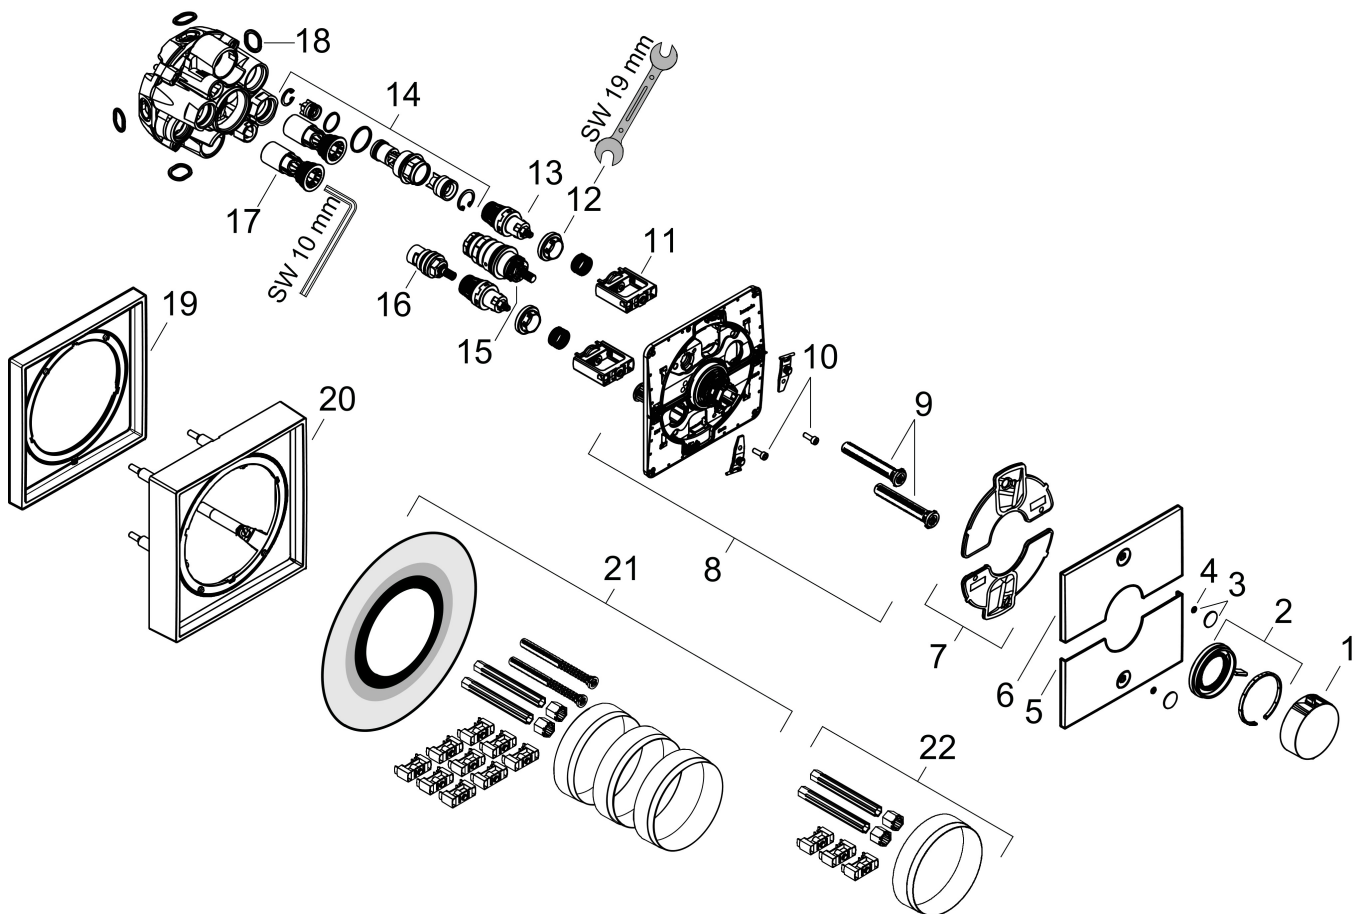

Varumärke	hansgrohe
Art. Namn	ShowerSelect Comfort E Termostat för inbyggnad 2 funktioner med integrerad säkerhetskombination EN1717
Art. Nr.	15578700
RSK-nr.	8295730
Ytskikt	Matt vit
Pos	1

Reservdelsritning för byggnadsår: >09/23