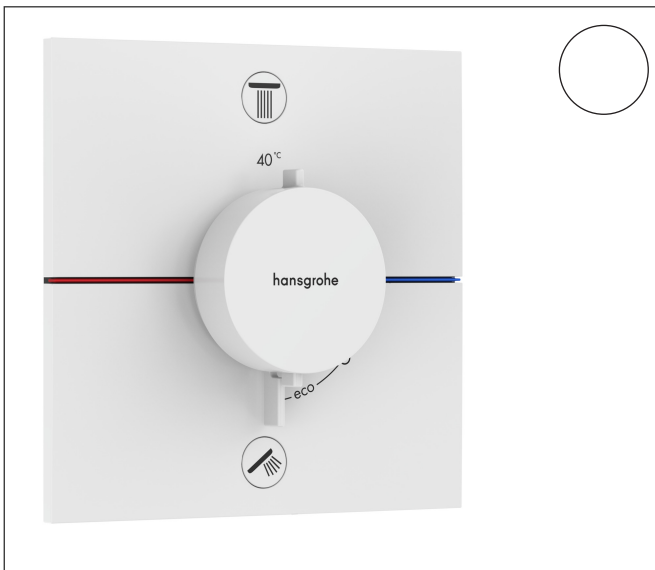

Varumärke
Art. Namn

hansgrohe

ShowerSelect Comfort E Termostat för inbyggnad 2 funktioner med integrerad säkerhetskombination EN1717

Art. Nr.
RSK-nr.
Ytsikt
Pos

15578700
8295730
Matt vit
1

Produktbild

Ritning

Koder/standarder

- STA 1877

Funktioner

- 2 funktioner
- samtidig användning av flera funktioner
- bekvämt att slå på/av en funktion med den stora Select-knappen
- vattenflödeskontroll med stoppfunktion
- termostatinsats, Start/stopp-ventil för att styra funktionerna
- maximal flödesmängd vid 1 bar: 14 l/min
- flödesmängd övre utlopp: 23 l/min
- flödesmängd nedre utlopp: 23 l/min
- maximal flödesmängd vid 3 bar: 26 l/min
- platt rosett för mer utrymme i duschen
- rosetten kan justeras med +/- 3°
- enkel installation tack vare förmonterat funktionsblock
- handtagen är alltid på samma höjd oberoende av inbyggnadsdelens monteringsdjup
- Säkerhetsspärr vid 40 °C
- temperaturbegränsning inställningsbar
- termostaten ger möjlighet till termisk desinfektion
- med integrerad säkerhetskombination EN 1717
- material knapp: metall
- material grepp: metall
- termostat levereras med knapparna Rain small, Rain large, handdusch, Waterfall, badkar
- ljudklass: I
- flödesklass: D, B

Teknologi

Certifikat

Varumärke hansgrohe
 Art. Namn **ShowerSelect Comfort E** Termostat för inbyggad 2 funktioner med integrerad säkerhetskombination EN1717
 Art. Nr. 15578700
 RSK-nr. 8295730
 Ytskikt Matt vit
 Pos 1

Flödesdiagram

Varumärke	hansgrohe
Art. Namn	ShowerSelect Comfort E Termostat för inbyggnad 2 funktioner med integrerad säkerhetskombination EN1717
Art. Nr.	15578700
RSK-nr.	8295730
Ytskikt	Matt vit
Pos	1