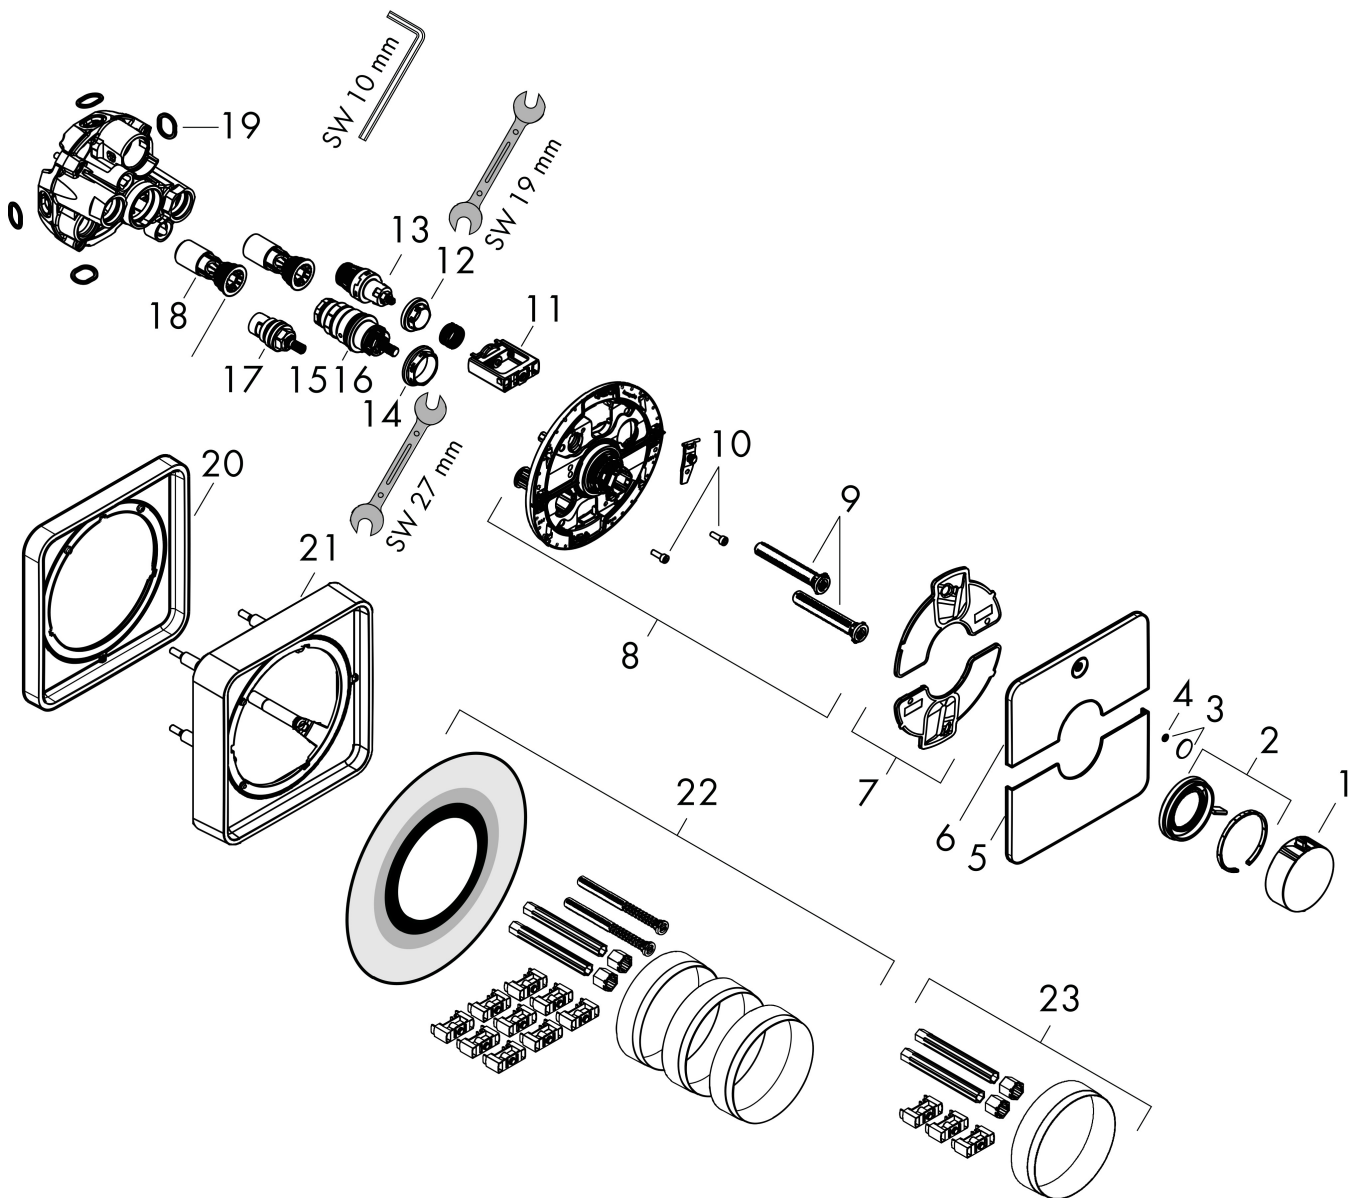

Varumärke	hansgrohe
Art. Namn	ShowSelect Comfort Q Termostat för inbyggnad 1 funktion
Art. Nr.	15581340
RSK-nr.	8295732
Ytsikt	Borstad svart krom PVD
Pos	1

Reservdelsritning för byggnadsår: >09/23