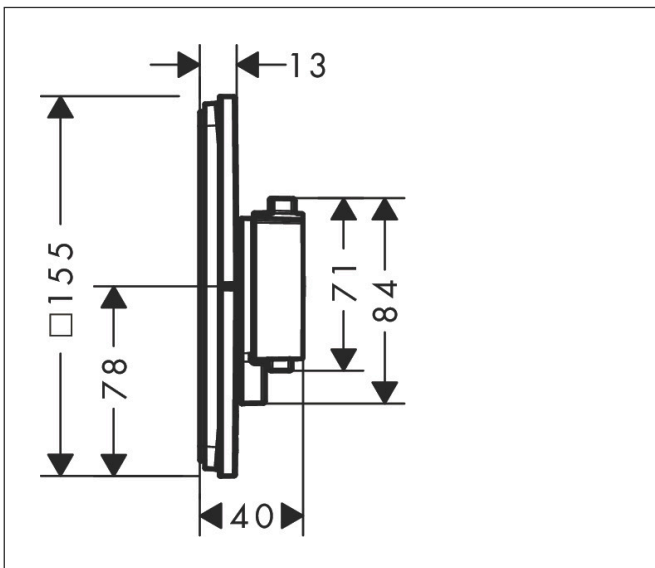

Ritning

Teknologi

Certifikat

Koder/standarder

- STA 1877