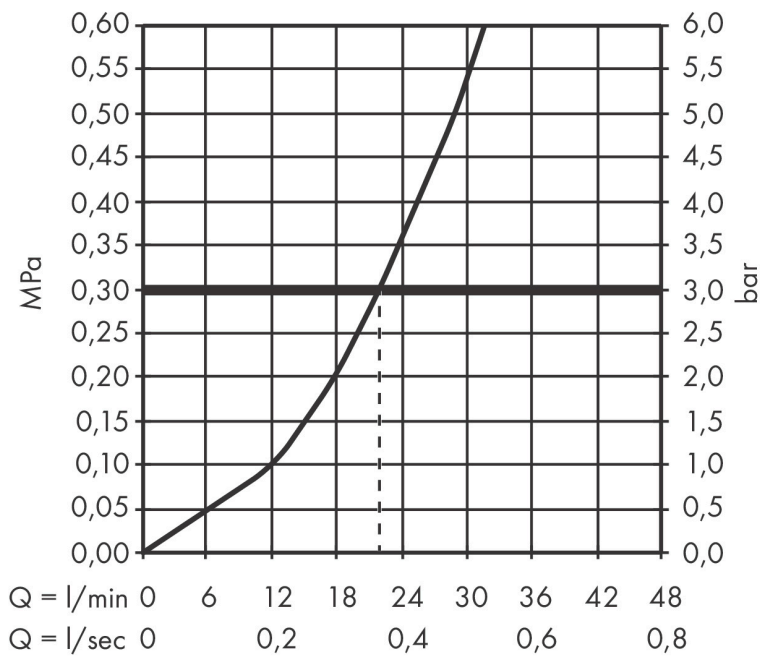

Varumärke hansgrohe
Art. Namn **ShowSelect Comfort Q** Termostat för inbyggd 1 funktion
Art. Nr. 15581340
RSK-nr. 8295732
Ytskikt Borstad svart krom PVD
Pos 1

Flödesdiagram