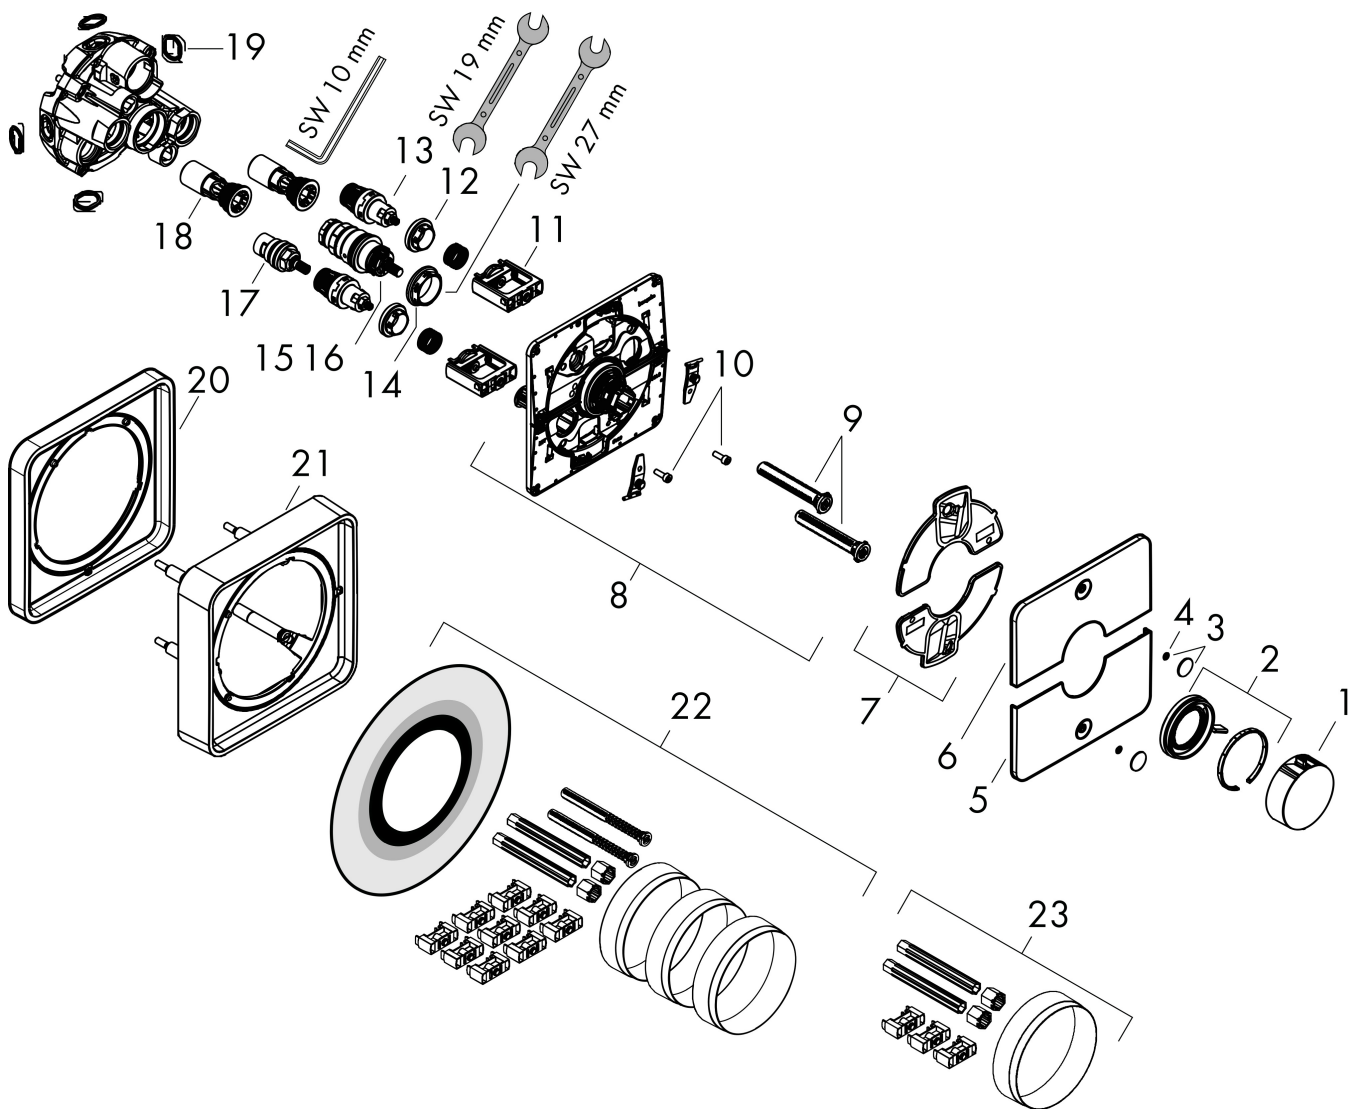

Varumärke	hansgrohe
Art. Namn	ShowSelect Comfort Q Termostat för inbyggd 2 funktioner
Art. Nr.	15583340
RSK-nr.	8295736
Ytskikt	Borstad svart krom PVD
Pos	1

Reservdelsritning för byggnadsår: >09/23