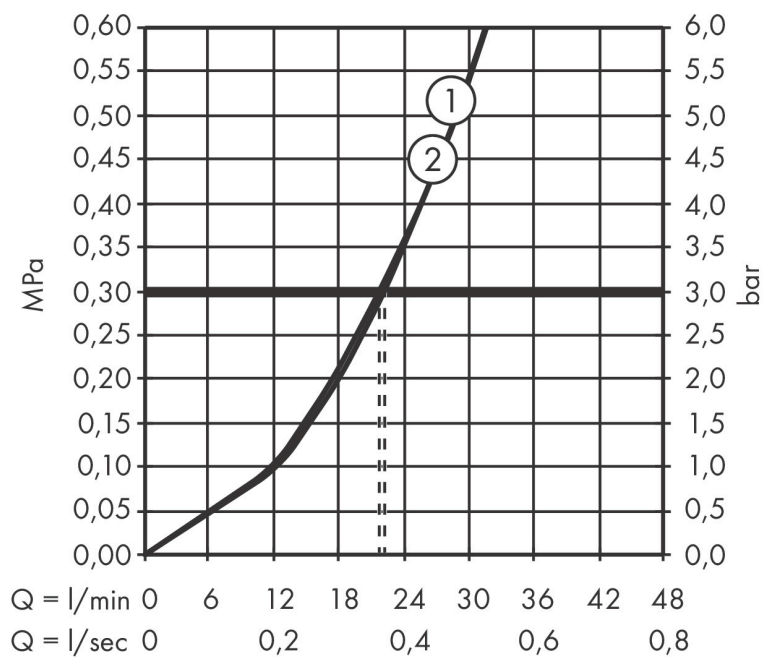

Varumärke hansgrohe
Art. Namn **ShowerSelect Comfort Q** Termostat för inbyggd 2 funktioner
Art. Nr. 15583340
RSK-nr. 8295736
Ytskikt Borstad svart krom PVD
Pos 1

Flödesdiagram