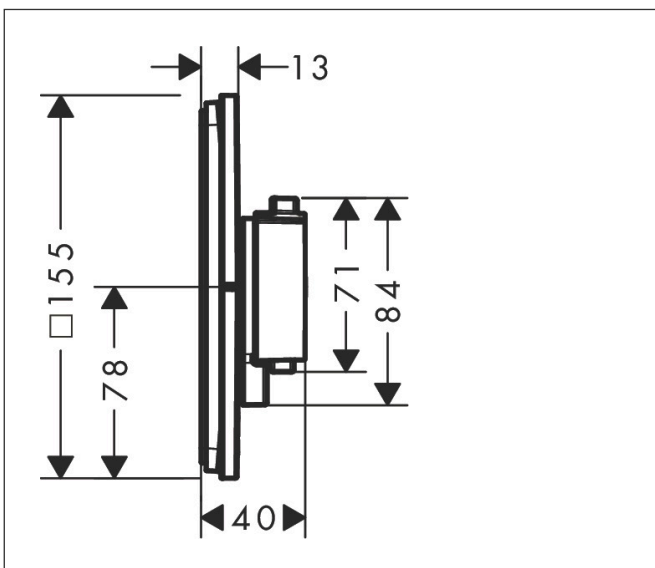

Ritning

Teknologi

Certifikat

Koder/standarder

- STA 1877