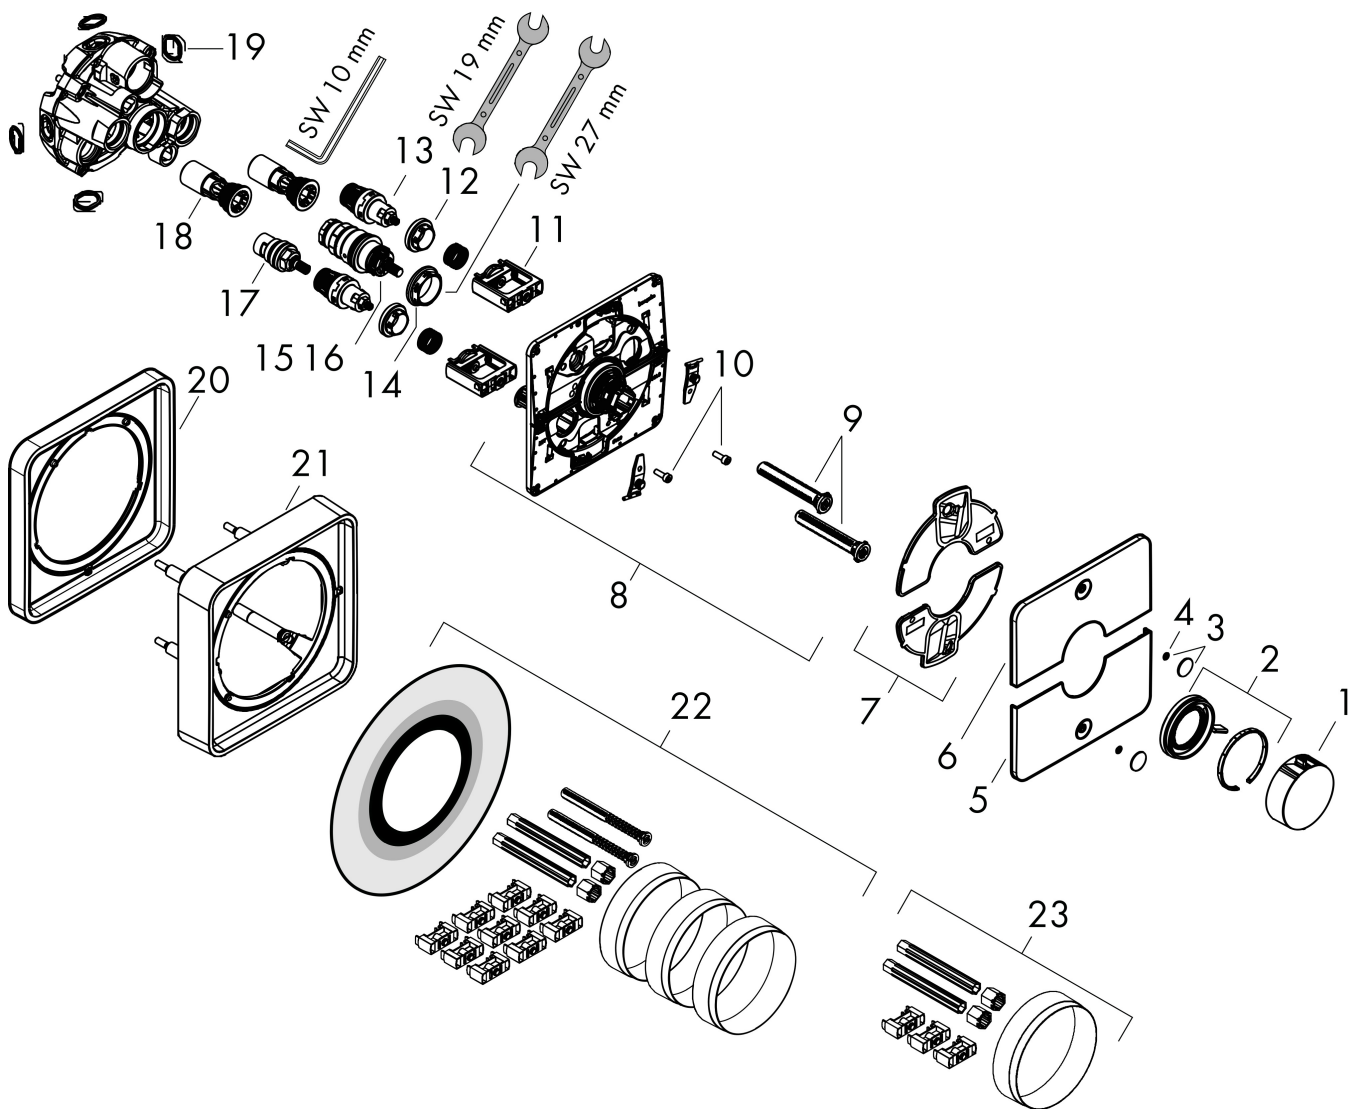

Varumärke	hansgrohe
Art. Namn	ShowerSelect Comfort Q Termostat för inbyggnad 2 funktioner
Art. Nr.	15583670
RSK-nr.	8295737
Ytsikt	Matt svart
Pos	1

Reservdelsritning för byggnadsår: >09/23