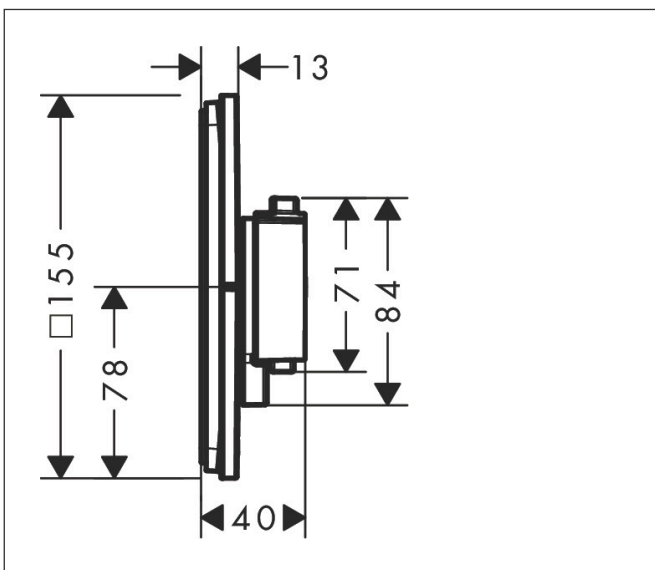

Ritning

Koder/standarder

- STA 1877

Funktioner

- 2 funktioner
- samtidig användning av flera funktioner
- bekvämt att slå på/av uttag med stor Select-paddel
- vattenflödeskontroll med stoppfunktion
- termostatinsats, Start/stopp-ventil för att styra funktionerna
- maximal flödesmängd vid 1 bar: 12,7 l/min
- maximal flödesmängd vid 3 bar: 22,1 l/min
- platt rosett för mer utrymme i duschen
- rosetten kan justeras med +/- 3°
- enkel installation tack vare förmonterat funktionsblock
- handtagen är alltid på samma höjd oberoende av inbyggnadsdelens monteringsdjup
- Säkerhets spärr vid 40 °C
- temperaturbegränsning inställningsbar
- termostaten ger möjlighet till termisk desinfektion
- material knapp: metall
- material grepp: metall
- termostat levereras med knapparna Rain small, Rain large, handdusch, Waterfall, badkar
- ljudklass: I
- flödesklass: B

Teknologi

Certifikat