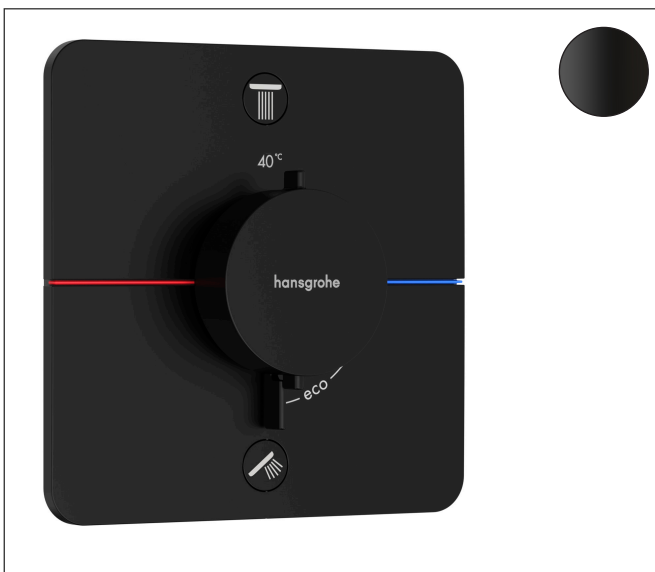

Varumärke	hansgrohe
Art. Namn	ShowrSelect Comfort Q Termostat för inbyggd 2 funktioner
Art. Nr.	15583670
RSK-nr.	8295737
Ytsikt	Matt svart
Pos	1

Produktbild