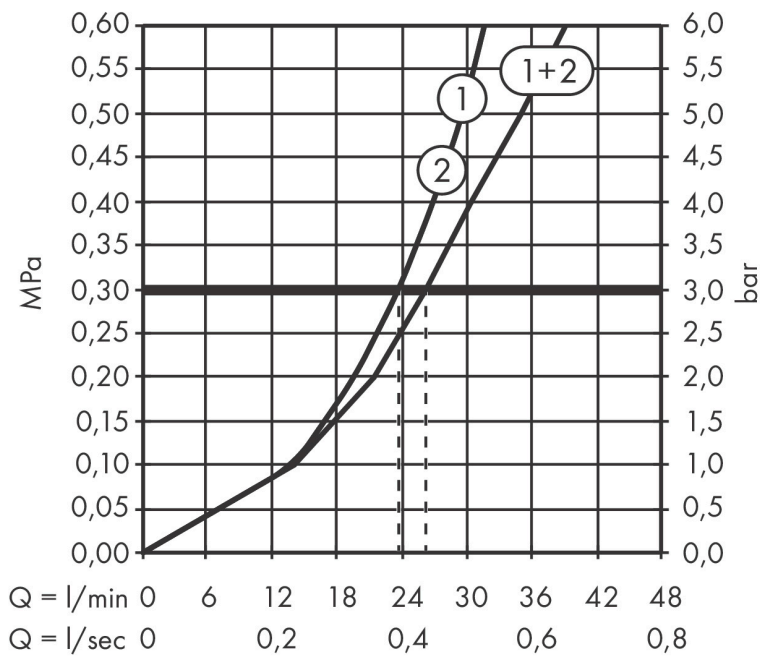

Ritning

Teknologi

Certifikat

Koder/standarder

- STA 1877

Varumärke hansgrohe
 Art. Namn **ShowerSelect Comfort Q** Termostat för inbyggnad 2 funktioner med integrerad säkerhetskombination EN1717
 Art. Nr. 15586000
 RSK-nr. 8295739
 Ytskikt Krom
 Pos 1

Flödesdiagram

1 Avlopp 1
 2 Avlopp 2

Varumärke	hansgrohe
Art. Namn	ShowerSelect Comfort Q Termostat för inbyggnad 2 funktioner med integrerad säkerhetskombination EN1717
Art. Nr.	15586000
RSK-nr.	8295739
Ytskikt	Krom
Pos	1