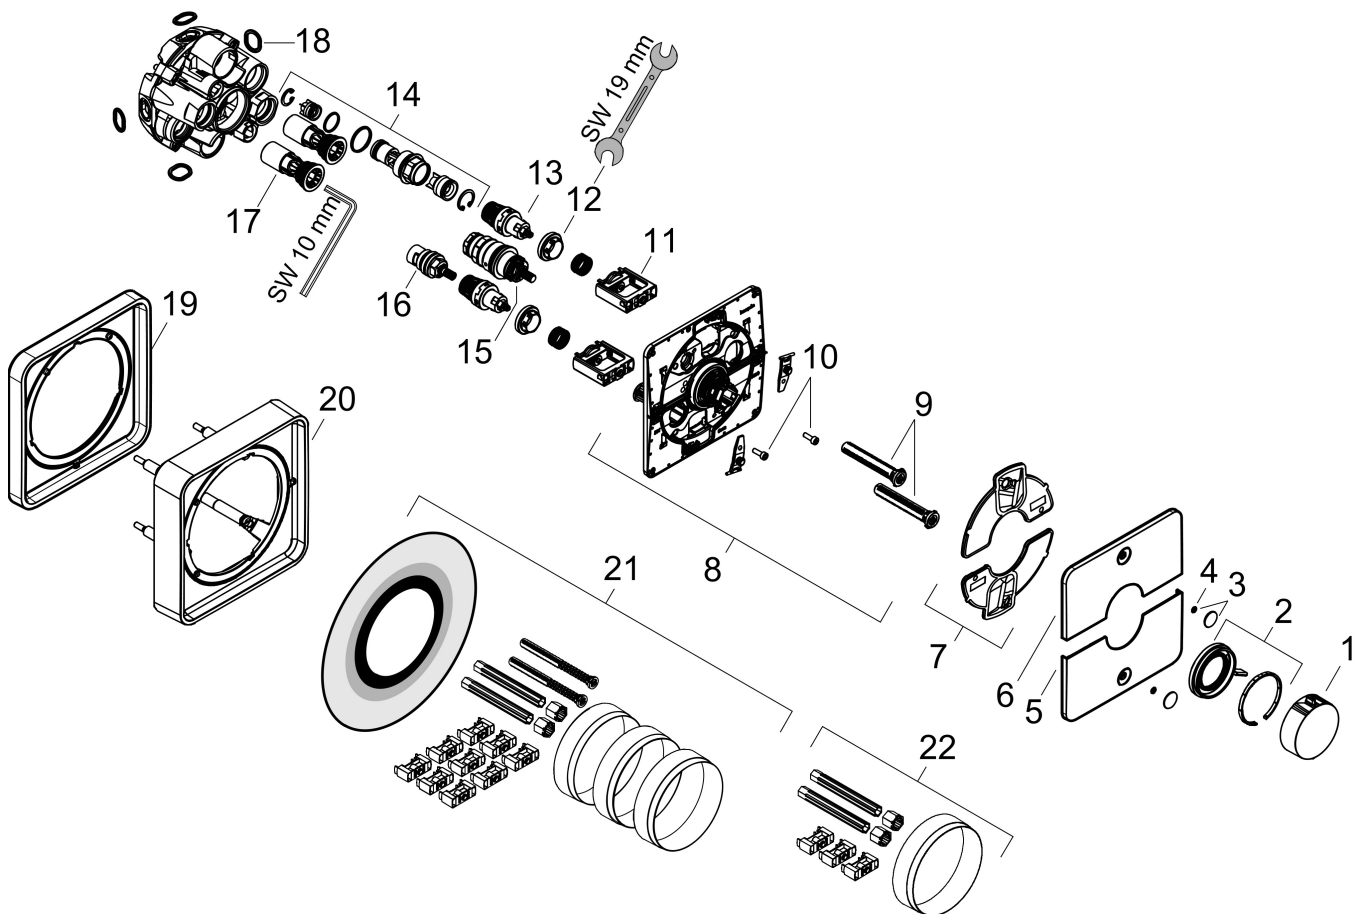

Varumärke	hansgrohe
Art. Namn	ShowerSelect Comfort Q Termostat för inbyggnad 2 funktioner med integrerad säkerhetskombination EN1717
Art. Nr.	15586000
RSK-nr.	8295739
Ytskikt	Krom
Pos	1

Reservdelsritning för byggnadsår: >09/23