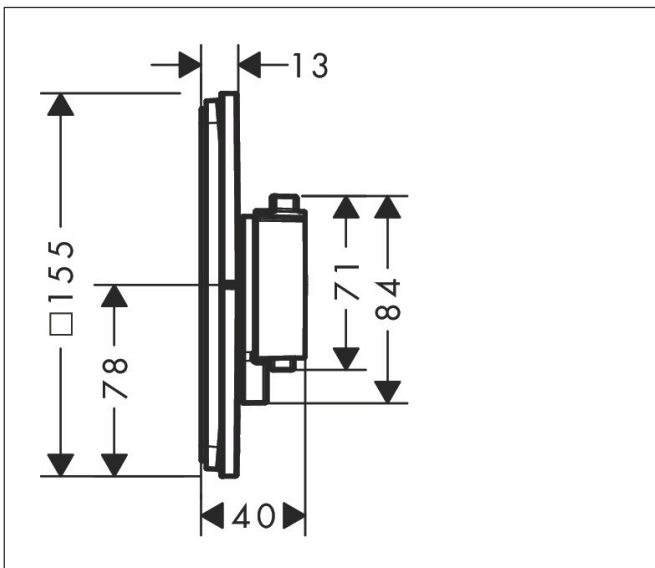

Varumärke
Art. Namn

hansgrohe
ShowerSelect Comfort Q Termostat för inbyggad 2 funktioner med integrerad säkerhetskombination EN1717

Art. Nr.
RSK-nr.
Ytsikt
Pos

15586000
8295739
Krom
1

Produktbild

Funktioner

- 2 funktioner
- samtidig användning av flera funktioner
- bekvämt att slå på/av uttag med stor Select-paddel
- vattenflödeskontroll med stoppfunktion
- termostatinsats, Start/stopp-ventil för att styra funktionerna
- maximal flödesmängd vid 1 bar: 14 l/min
- flödesmängd övre utlopp: 23 l/min
- flödesmängd nedre utlopp: 23 l/min
- maximal flödesmängd vid 3 bar: 26 l/min
- platt rosett för mer utrymme i duschen
- rosetten kan justeras med +/- 3°
- enkel installation tack vare förmonterat funktionsblock
- handtagen är alltid på samma höjd oberoende av inbyggnadsdelens monteringsdjup
- Säkerhetsspärr vid 40 °C
- temperaturbegränsning inställningsbar
- termostaten ger möjlighet till termisk desinfektion
- med integrerad säkerhetskombination EN 1717
- material knapp: metall
- material grepp: metall
- termostat levereras med knapparna Rain small, Rain large, handdusch, Waterfall, badkar
- ljudklass: I
- flödesklass: D, B

Ritning

Teknologi

Certifikat

Koder/standarder

- STA 1877

Varumärke hansgrohe
 Art. Namn **ShowerSelect Comfort Q** Termostat för inbyggnad 2 funktioner med integrerad säkerhetskombination EN1717
 Art. Nr. 15586000
 RSK-nr. 8295739
 Ytskikt Krom
 Pos 1

Flödesdiagram

1 Avlopp 1
 2 Avlopp 2

Varumärke	hansgrohe
Art. Namn	ShowerSelect Comfort Q Termostat för inbyggnad 2 funktioner med integrerad säkerhetskombination EN1717
Art. Nr.	15586000
RSK-nr.	8295739
Ytskikt	Krom
Pos	1