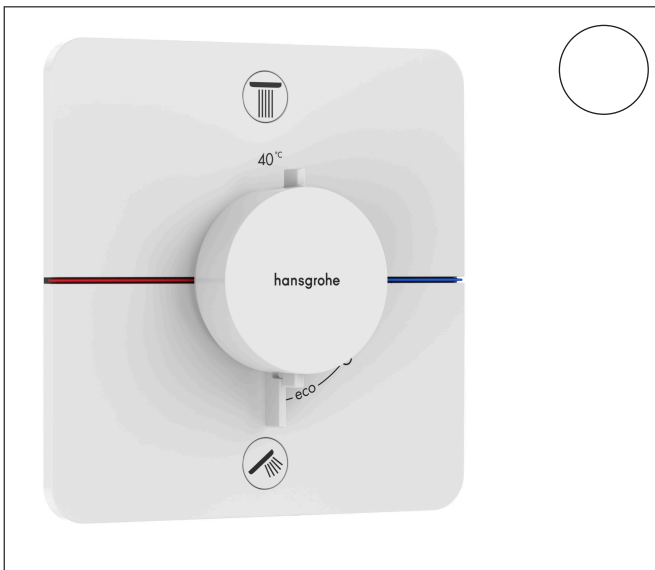

Varumärke
Art. Namn

hansgrohe
ShowerSelect Comfort Q Termostat för inbyggad 2 funktioner med integrerad säkerhetskombination EN1717

Art. Nr.
RSK-nr.
Ytsikt
Pos

15586700
8295743
Matt vit
1

Produktbild