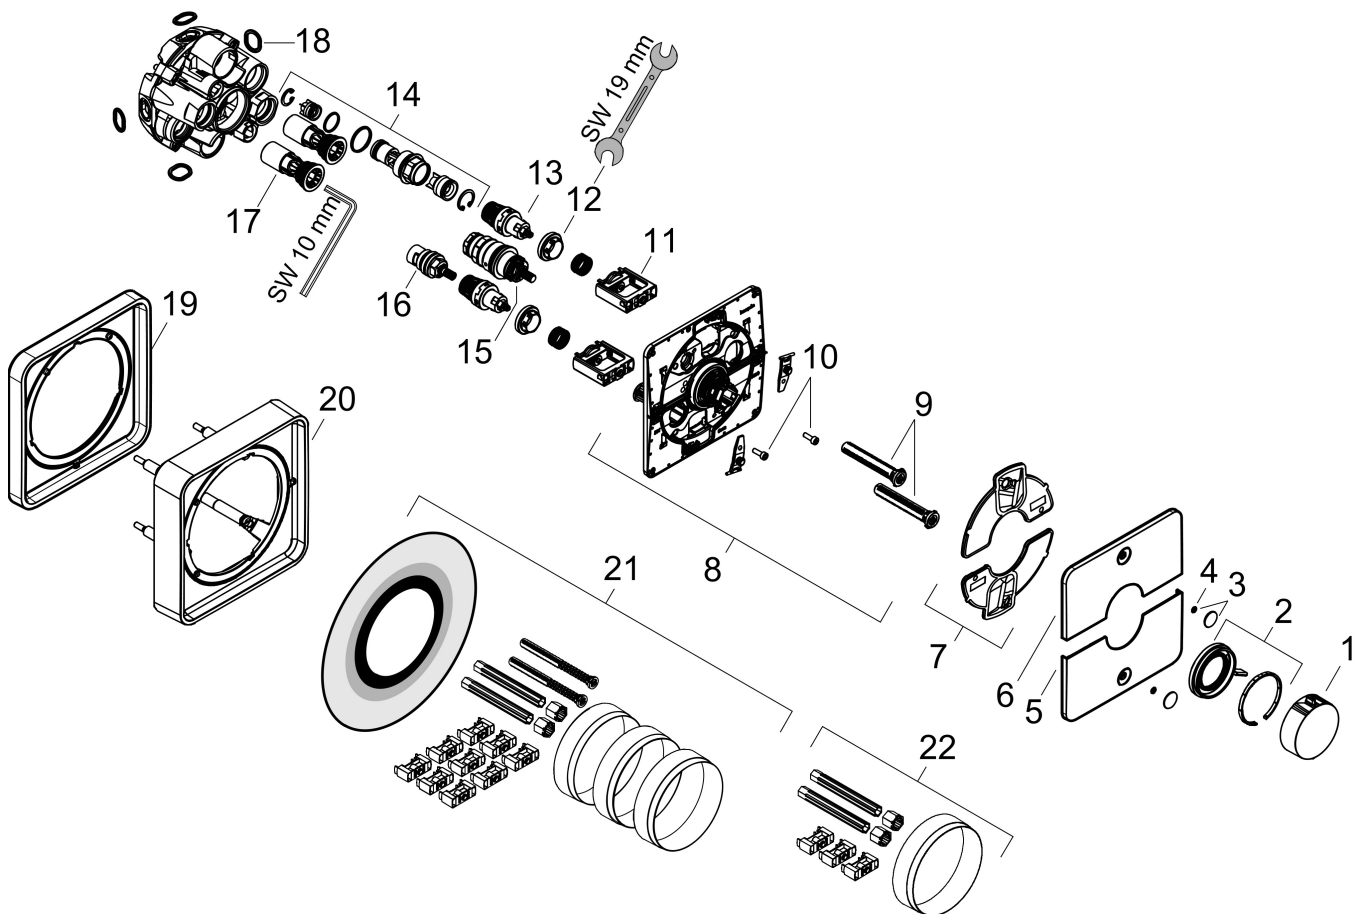

Varumärke	hansgrohe
Art. Namn	ShowerSelect Comfort Q Termostat för inbyggnad 2 funktioner med integrerad säkerhetskombination EN1717
Art. Nr.	15586700
RSK-nr.	8295743
Ytskikt	Matt vit
Pos	1

Reservdelsritning för byggnadsår: >09/23