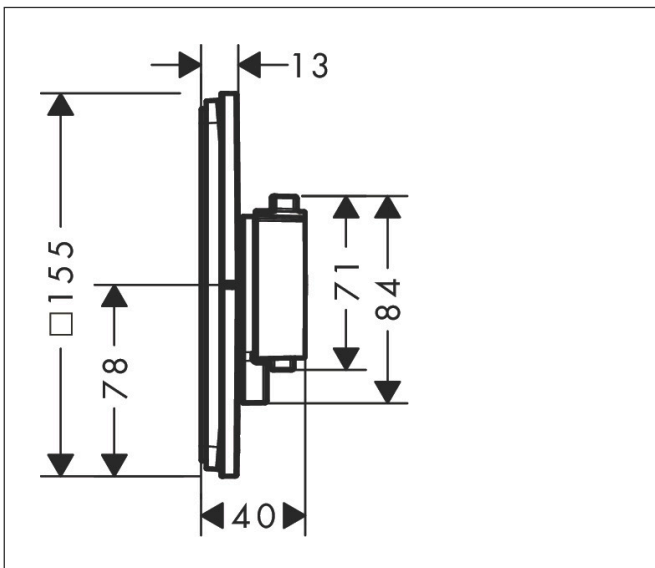

Ritning

Koder/standarder

- STA 1877

Funktioner

- 2 funktioner
- samtidig användning av flera funktioner
- bekvämt att slå på/av uttag med stor Select-paddel
- vattenflödeskontroll med stoppfunktion
- termostatinsats, Start/stopp-ventil för att styra funktionerna
- maximal flödesmängd vid 1 bar: 14 l/min
- flödesmängd övre utlopp: 23 l/min
- flödesmängd nedre utlopp: 23 l/min
- maximal flödesmängd vid 3 bar: 26 l/min
- platt rosett för mer utrymme i duschen
- rosetten kan justeras med +/- 3°
- enkel installation tack vare förmonterat funktionsblock
- handtagen är alltid på samma höjd oberoende av inbyggnadsdelens monteringsdjup
- Säkerhetsspärr vid 40 °C
- temperaturbegränsning inställningsbar
- termostaten ger möjlighet till termisk desinfektion
- med integrerad säkerhetskombination EN 1717
- material knapp: metall
- material grepp: metall
- termostat levereras med knapparna Rain small, Rain large, handdusch, Waterfall, badkar
- ljudklass: I
- flödesklass: D, B

Teknologi

Certifikat