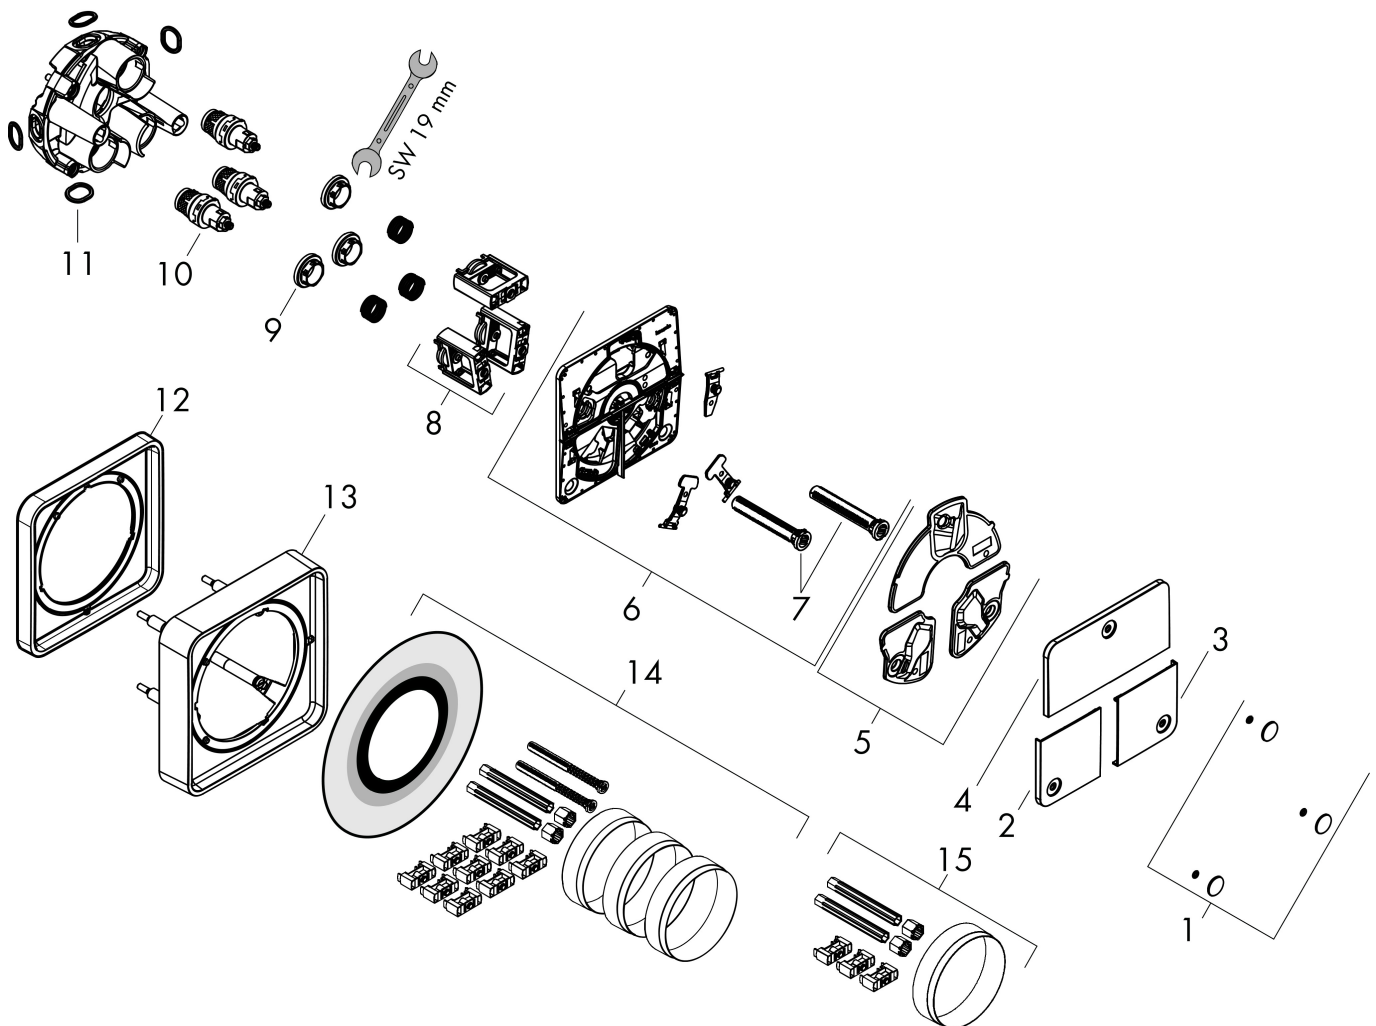

Varumärke	hansgrohe
Art. Namn	ShowerSelect Comfort Q Ventil för inbyggnad 3 funktioner
Art. Nr.	15587340
RSK-nr.	8295745
Ytskikt	Borstad svart krom PVD
Pos	1

Reservdelssritning för byggnadsår: >09/23