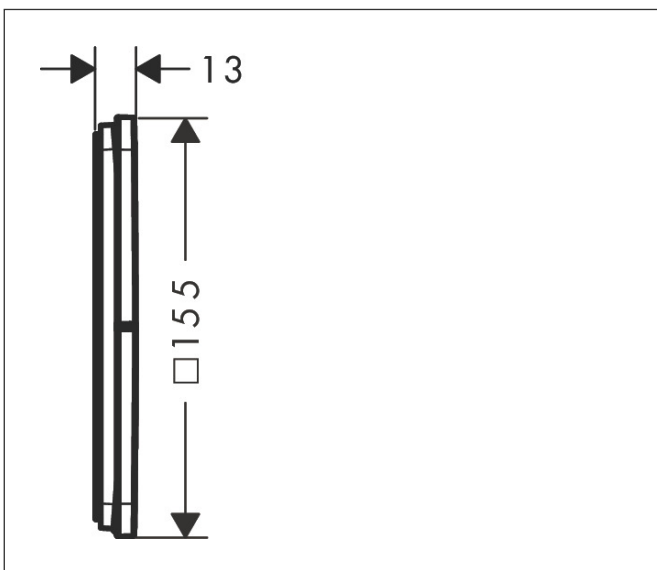

Ritning

Certifikat

Koder/standarder

- STA 1877