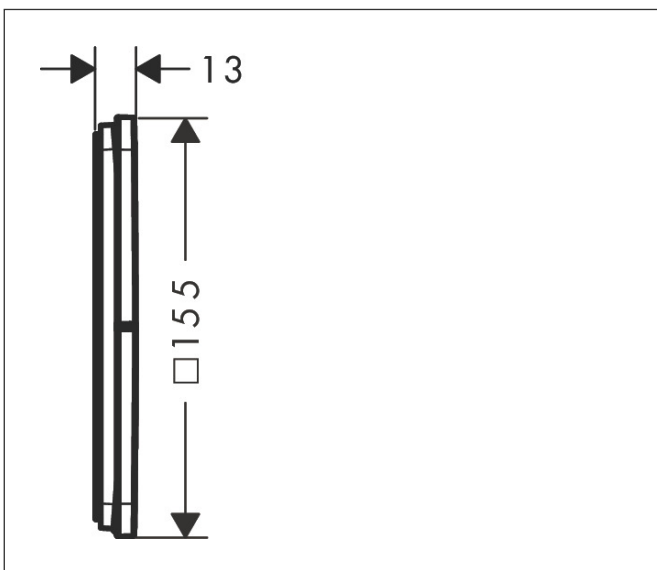

Varumärke	hansgrohe
Art. Namn	ShowrSelect Comfort Q Ventil för inbyggnad 3 funktioner
Art. Nr.	15587670
RSK-nr.	8295746
Ytsikt	Matt svart
Pos	1

Produktbild

Funktioner

- 3 funktioner
- samtidig användning av flera funktioner
- bekvämt att slå på/av uttag med stor Select-paddel
- Start/stopp-ventil för att styra funktionerna
- flödesmängd övre utlopp: 26 l/min
- Flödesmängd vänster och höger: 26 l/min
- maximal flödesmängd vid 3 bar: 32 l/min
- min. driftstryck: 1 bar
- max. driftstryck: 10 bar
- rosetten kan justeras med +/- 3°
- enkel installation tack vare förmonterat funktionsblock
- handtagen är alltid på samma höjd oberoende av inbyggnadsdelens monteringsdjup
- temperaturbegränsning ej inställningsbar
- platt rosett för mer utrymme i duschen
- ventil levereras med knapparna Rain small, Rain large, handdusch, Waterfall, badkar
- ljudklass: I
- flödesklass: A

Ritning

Certifikat

Koder/standarder

- STA 1877

Varumärke hansgrohe
 Art. Namn **ShowSelect Comfort Q** Ventil för inbyggd 3 funktioner
 Art. Nr. 15587670
 RSK-nr. 8295746
 Ytsikt Matt svart
 Pos 1

Flödesdiagram

- 1 Avlopp 1
- 2 Avlopp 2
- 3 Avlopp 3

Varumärke	hansgrohe
Art. Namn	ShowerSelect Comfort Q Ventil för inbyggnad 3 funktioner
Art. Nr.	15587670
RSK-nr.	8295746
Ytskikt	Matt svart
Pos	1

Reservdelssritning för byggnadsår: >09/23

Varumärke	hansgrohe
Art. Namn	ShowerSelect Comfort Q Ventil för inbyggnad 3 funktioner
Art. Nr.	15587670
RSK-nr.	8295746
Ytsikt	Matt svart
Pos	1

Reservdelstilla för byggnadsår: >09/23

Pos.	Beskrivning	Art.nr.
1	Symbol-set	94924670
2	Tryckknapp	94950670
3	Tryckknapp	94951670
4	Tryckknapp	94949670
5	Tätningset	94942000
6	null	94944000
7	Kompensationsset	94930000
8	Select-adapter	94900000
9	Mutter	98368000
10	Avstängningsventil (AVP)	95758000
11	O-ring 16x2,5	98134000
12	Förlängare 5 mm	13613670
13	Förlängare 22 mm	13618670
14	Förlängare 25 - 75 mm	13632000
15	Förlängare 25 mm	13638000
a	inbyggnadsdel	01500180
17	Adapterset	13588000
18	serviceverktyg	87567000