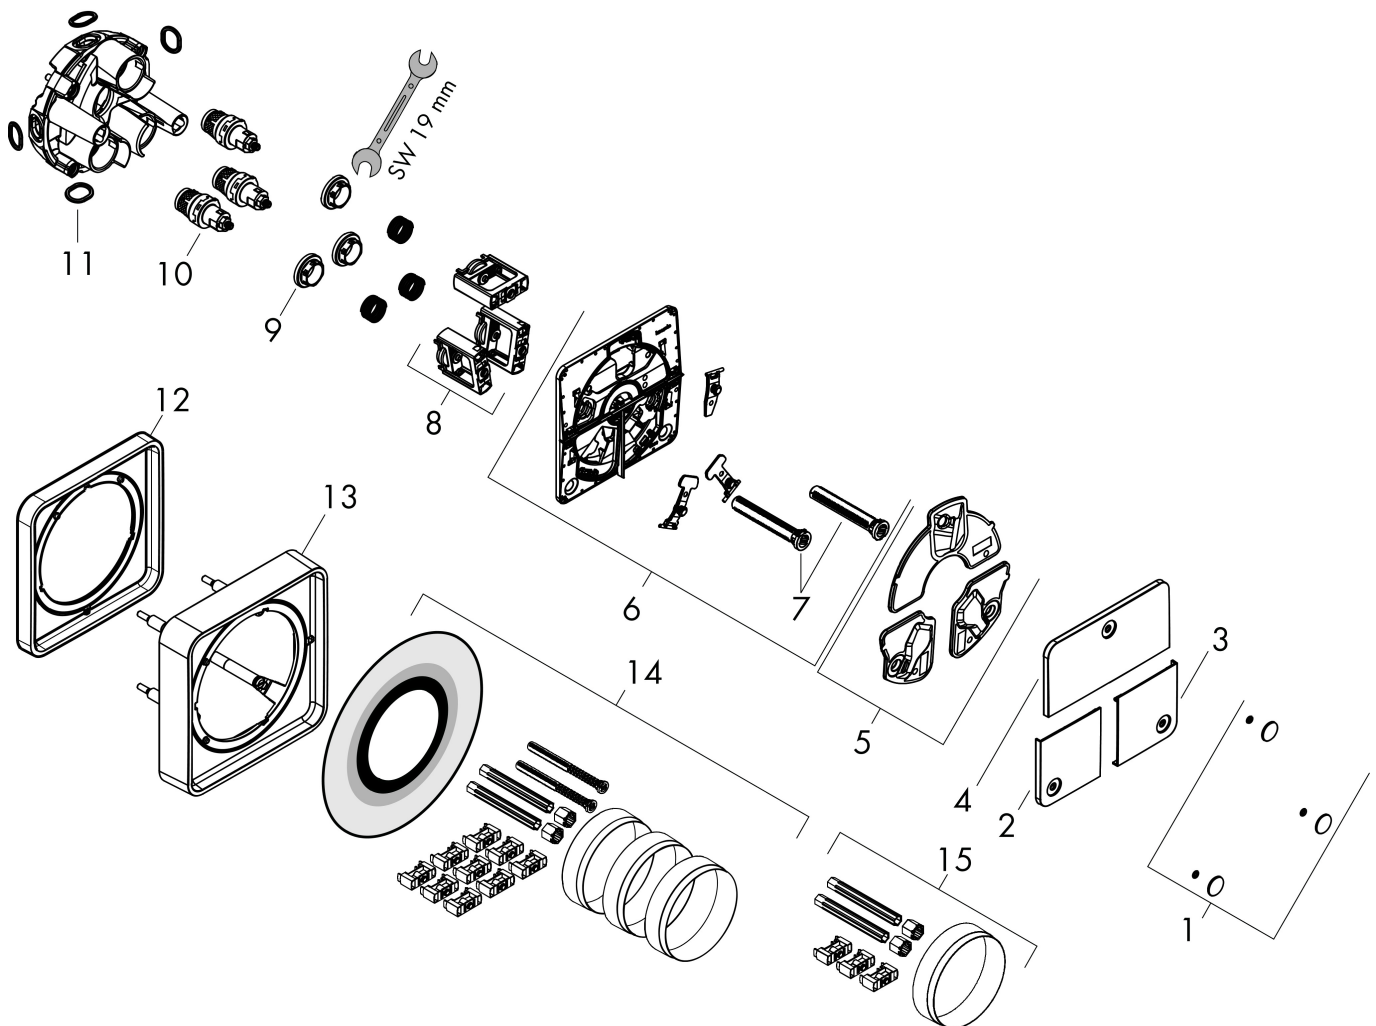

Varumärke	hansgrohe
Art. Namn	ShowrSelect Comfort Q Ventil för inbyggnad 3 funktioner
Art. Nr.	15587670
RSK-nr.	8295746
Ytsikt	Matt svart
Pos	1

Produktbild

Funktioner

- 3 funktioner
- samtidig användning av flera funktioner
- bekvämt att slå på/av uttag med stor Select-paddel
- Start/stopp-ventil för att styra funktionerna
- flödesmängd övre utlopp: 26 l/min
- Flödesmängd vänster och höger: 26 l/min
- maximal flödesmängd vid 3 bar: 32 l/min
- min. driftstryck: 1 bar
- max. driftstryck: 10 bar
- rosetten kan justeras med +/- 3°
- enkel installation tack vare förmonterat funktionsblock
- handtagen är alltid på samma höjd oberoende av inbyggnadsdelens monteringsdjup
- temperaturbegränsning ej inställningsbar
- platt rosett för mer utrymme i duschen
- ventil levereras med knapparna Rain small, Rain large, handdusch, Waterfall, badkar
- ljudklass: I
- flödesklass: A

Ritning

Certifikat

Koder/standarder

- STA 1877

Varumärke hansgrohe
 Art. Namn **ShowSelect Comfort Q** Ventil för inbyggd 3 funktioner
 Art. Nr. 15587670
 RSK-nr. 8295746
 Ytsikt Matt svart
 Pos 1

Flödesdiagram

- 1 Avlopp 1
- 2 Avlopp 2
- 3 Avlopp 3

Varumärke	hansgrohe
Art. Namn	ShowerSelect Comfort Q Ventil för inbyggnad 3 funktioner
Art. Nr.	15587670
RSK-nr.	8295746
Ytskikt	Matt svart
Pos	1

Reservdelssritning för byggnadsår: >09/23

Varumärke	hansgrohe
Art. Namn	ShowerSelect Comfort Q Ventil för inbyggnad 3 funktioner
Art. Nr.	15587670
RSK-nr.	8295746
Ytsikt	Matt svart
Pos	1

Reservdelstilla för byggnadsår: >09/23

Pos.	Beskrivning	Art.nr.
1	Symbol-set	94924670
2	Tryckknapp	94950670
3	Tryckknapp	94951670
4	Tryckknapp	94949670
5	Tätningset	94942000
6	null	94944000
7	Kompensationsset	94930000
8	Select-adapter	94900000
9	Mutter	98368000
10	Avstängningsventil (AVP)	95758000
11	O-ring 16x2,5	98134000
12	Förlängare 5 mm	13613670
13	Förlängare 22 mm	13618670
14	Förlängare 25 - 75 mm	13632000
15	Förlängare 25 mm	13638000
a	inbyggnadsdel	01500180
17	Adapterset	13588000
18	serviceverktyg	87567000