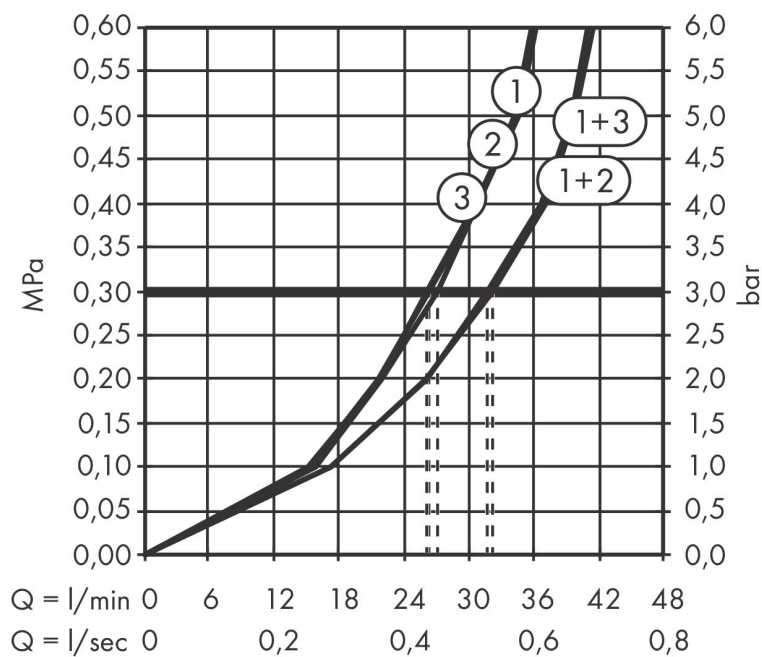

Varumärke	hansgrohe
Art. Namn	ShowrSelect Comfort Q Ventil för inbyggnad 3 funktioner
Art. Nr.	15587670
RSK-nr.	8295746
Ytsikt	Matt svart
Pos	1

Produktbild

Funktioner

- 3 funktioner
- samtidig användning av flera funktioner
- bekvämt att slå på/av uttag med stor Select-paddel
- Start/stopp-ventil för att styra funktionerna
- flödesmängd övre utlopp: 26 l/min
- Flödesmängd vänster och höger: 26 l/min
- maximal flödesmängd vid 3 bar: 32 l/min
- min. driftstryck: 1 bar
- max. driftstryck: 10 bar
- rosetten kan justeras med +/- 3°
- enkel installation tack vare förmonterat funktionsblock
- handtagen är alltid på samma höjd oberoende av inbyggnadsdelens monteringsdjup
- temperaturbegränsning ej inställningsbar
- platt rosett för mer utrymme i duschen
- ventil levereras med knapparna Rain small, Rain large, handdusch, Waterfall, badkar
- ljudklass: I
- flödesklass: A

Ritning

Certifikat

Koder/standarder

- STA 1877

Varumärke hansgrohe
 Art. Namn **ShowSelect Comfort Q** Ventil för inbyggd 3 funktioner
 Art. Nr. 15587670
 RSK-nr. 8295746
 Ytsikt Matt svart
 Pos 1

Flödesdiagram

- 1 Avlopp 1
- 2 Avlopp 2
- 3 Avlopp 3

Varumärke	hansgrohe
Art. Namn	ShowerSelect Comfort Q Ventil för inbyggnad 3 funktioner
Art. Nr.	15587670
RSK-nr.	8295746
Ytskikt	Matt svart
Pos	1

Reservdelssritning för byggnadsår: >09/23