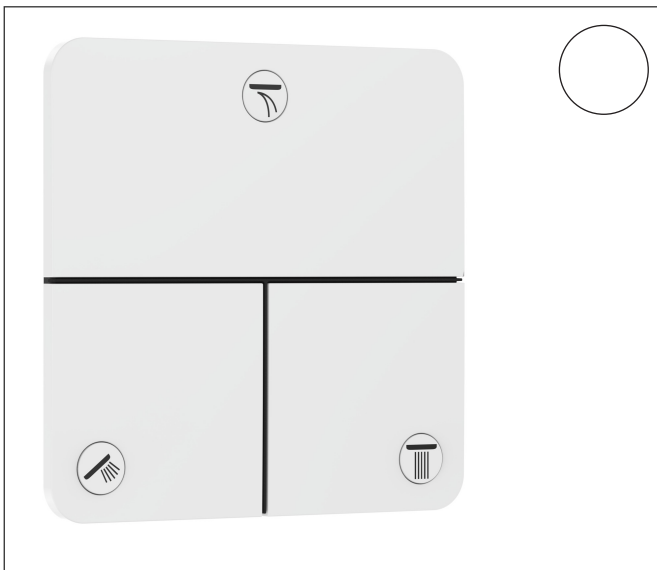

Varumärke	hansgrohe
Art. Namn	ShowerSelect Comfort Q Ventil för inbyggnad 3 funktioner
Art. Nr.	15587700
RSK-nr.	8295747
Ytsikt	Matt vit
Pos	1

Produktbild

Funktioner

- 3 funktioner
- samtidig användning av flera funktioner
- bekvämt att slå på/av uttag med stor Select-paddel
- Start/stopp-ventil för att styra funktionerna
- flödesmängd övre utlopp: 26 l/min
- Flödesmängd vänster och höger: 26 l/min
- maximal flödesmängd vid 3 bar: 32 l/min
- min. driftstryck: 1 bar
- max. driftstryck: 10 bar
- rosetten kan justeras med +/- 3°
- enkel installation tack vare förmonterat funktionsblock
- handtagen är alltid på samma höjd oberoende av inbyggnadsdelens monteringsdjup
- temperaturbegränsning ej inställningsbar
- platt rosett för mer utrymme i duschen
- ventil levereras med knapparna Rain small, Rain large, handdusch, Waterfall, badkar
- ljudklass: I
- flödesklass: A

Ritning

Certifikat

Koder/standarder

- STA 1877

Varumärke hansgrohe
 Art. Namn **ShowSelect Comfort Q** Ventil för inbyggd 3 funktioner
 Art. Nr. 15587700
 RSK-nr. 8295747
 Ytskikt Matt vit
 Pos 1

Flödesdiagram

- 1 Avlopp 1
- 2 Avlopp 2
- 3 Avlopp 3

Varumärke	hansgrohe
Art. Namn	ShowerSelect Comfort Q Ventil för inbyggnad 3 funktioner
Art. Nr.	15587700
RSK-nr.	8295747
Ytskikt	Matt vit
Pos	1

Reservdelsritning för byggnadsår: >09/23