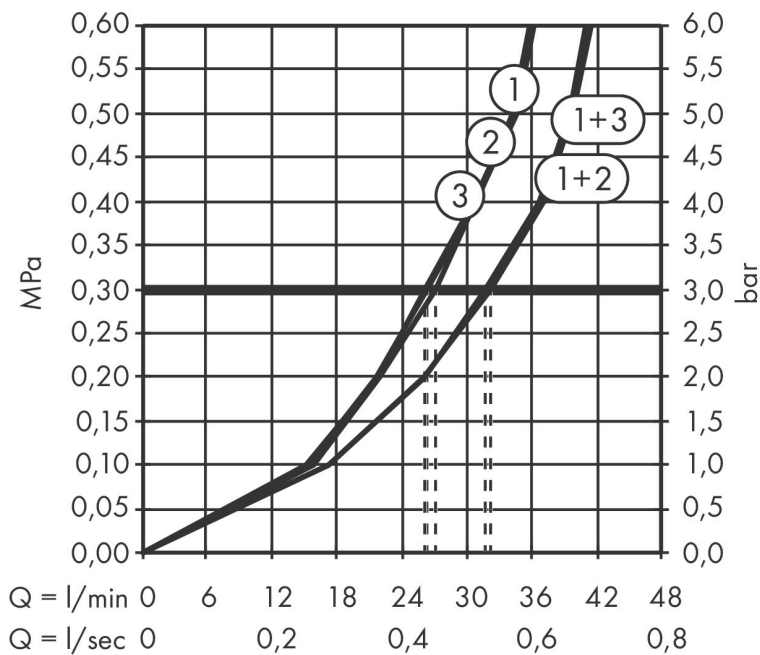

Varumärke	hansgrohe
Art. Namn	ShowerSelect Comfort Q Ventil för inbyggnad 3 funktioner
Art. Nr.	15587700
RSK-nr.	8295747
Ytsikt	Matt vit
Pos	1

Produktbild

Funktioner

- 3 funktioner
- samtidig användning av flera funktioner
- bekvämt att slå på/av uttag med stor Select-paddel
- Start/stopp-ventil för att styra funktionerna
- flödesmängd övre utlopp: 26 l/min
- Flödesmängd vänster och höger: 26 l/min
- maximal flödesmängd vid 3 bar: 32 l/min
- min. driftstryck: 1 bar
- max. driftstryck: 10 bar
- rosetten kan justeras med +/- 3°
- enkel installation tack vare förmonterat funktionsblock
- handtagen är alltid på samma höjd oberoende av inbyggnadsdelens monteringsdjup
- temperaturbegränsning ej inställningsbar
- platt rosett för mer utrymme i duschen
- ventil levereras med knapparna Rain small, Rain large, handdusch, Waterfall, badkar
- ljudklass: I
- flödesklass: A

Ritning

Certifikat

Koder/standarder

- STA 1877

Varumärke hansgrohe
 Art. Namn **ShowSelect Comfort Q** Ventil för inbyggd 3 funktioner
 Art. Nr. 15587700
 RSK-nr. 8295747
 Ytskikt Matt vit
 Pos 1

Flödesdiagram

- 1 Avlopp 1
- 2 Avlopp 2
- 3 Avlopp 3

Varumärke	hansgrohe
Art. Namn	ShowerSelect Comfort Q Ventil för inbyggnad 3 funktioner
Art. Nr.	15587700
RSK-nr.	8295747
Ytskikt	Matt vit
Pos	1

Reservdelsritning för byggnadsår: >09/23