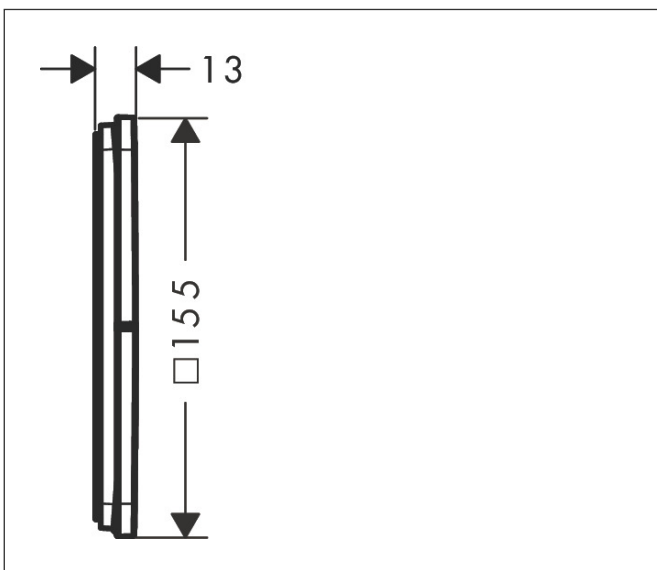

Varumärke	hansgrohe
Art. Namn	ShowerSelect Comfort Q Ventil för inbyggnad 3 funktioner
Art. Nr.	15587700
RSK-nr.	8295747
Ytsikt	Matt vit
Pos	1

Produktbild

Funktioner

- 3 funktioner
- samtidig användning av flera funktioner
- bekvämt att slå på/av uttag med stor Select-paddel
- Start/stopp-ventil för att styra funktionerna
- flödesmängd övre utlopp: 26 l/min
- Flödesmängd vänster och höger: 26 l/min
- maximal flödesmängd vid 3 bar: 32 l/min
- min. driftstryck: 1 bar
- max. driftstryck: 10 bar
- rosetten kan justeras med +/- 3°
- enkel installation tack vare förmonterat funktionsblock
- handtagen är alltid på samma höjd oberoende av inbyggnadsdelens monteringsdjup
- temperaturbegränsning ej inställningsbar
- platt rosett för mer utrymme i duschen
- ventil levereras med knapparna Rain small, Rain large, handdusch, Waterfall, badkar
- ljudklass: I
- flödesklass: A

Ritning

Certifikat

Koder/standarder

- STA 1877

Varumärke hansgrohe
 Art. Namn **ShowSelect Comfort Q** Ventil för inbyggd 3 funktioner
 Art. Nr. 15587700
 RSK-nr. 8295747
 Ytskikt Matt vit
 Pos 1

Flödesdiagram

- 1 Avlopp 1
- 2 Avlopp 2
- 3 Avlopp 3

Varumärke	hansgrohe
Art. Namn	ShowerSelect Comfort Q Ventil för inbyggnad 3 funktioner
Art. Nr.	15587700
RSK-nr.	8295747
Ytskikt	Matt vit
Pos	1

Reservdelsritning för byggnadsår: >09/23

Varumärke hansgrohe
 Art. Namn **ShowerSelect Comfort Q** Ventil för inbyggnad 3 funktioner
 Art. Nr. 15587700
 RSK-nr. 8295747
 Ytskikt Matt vit
 Pos 1

Reservdelslista för byggnadsår: >09/23

Pos.	Beskrivning	Art.nr.
1	Symbol-set	94924700
2	Tryckknapp	94950700
3	Tryckknapp	94951700
4	Tryckknapp	94949700
5	Tätningset	94942000
6	null	94944000
7	Kompensationsset	94930000
8	Select-adapter	94900000
9	Mutter	98368000
10	Avstängningsventil (AVP)	95758000
11	O-ring 16x2,5	98134000
12	Förlängare 5 mm	13613700
13	Förlängare 22 mm	13618700
14	Förlängare 25 - 75 mm	13632000
15	Förlängare 25 mm	13638000
a	inbyggnadsdel	01500180
b	Adapterset	13588000
c	serviceverktyg	87567000