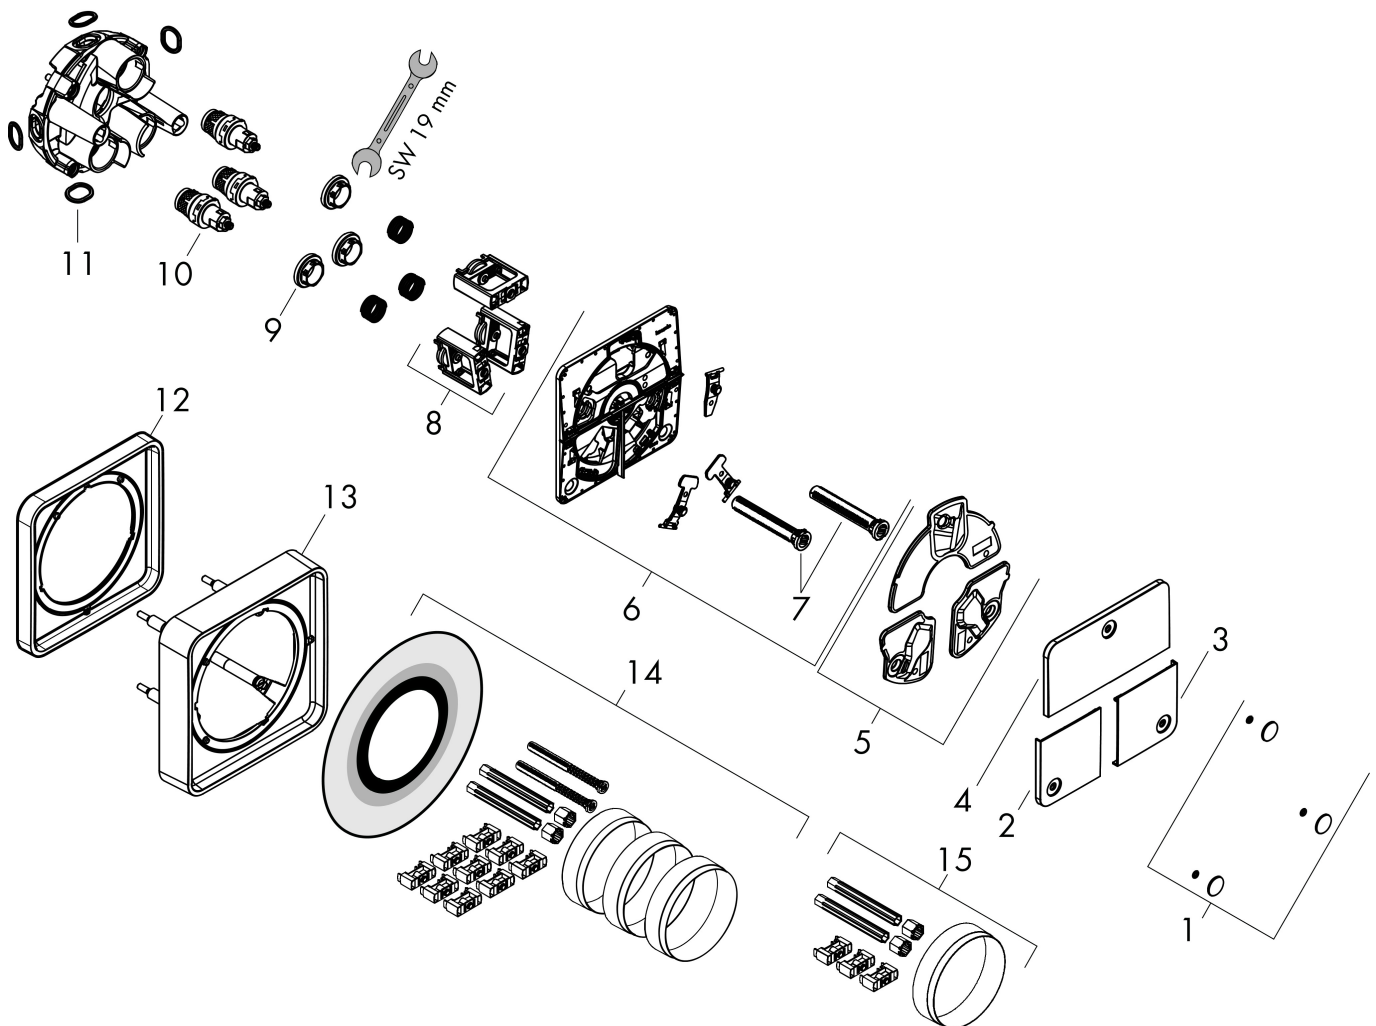

Varumärke	hansgrohe
Art. Namn	ShowerSelect Comfort Q Ventil för inbyggnad 3 funktioner
Art. Nr.	15587700
RSK-nr.	8295747
Ytsikt	Matt vit
Pos	1

Produktbild

Funktioner

- 3 funktioner
- samtidig användning av flera funktioner
- bekvämt att slå på/av uttag med stor Select-paddel
- Start/stopp-ventil för att styra funktionerna
- flödesmängd övre utlopp: 26 l/min
- Flödesmängd vänster och höger: 26 l/min
- maximal flödesmängd vid 3 bar: 32 l/min
- min. driftstryck: 1 bar
- max. driftstryck: 10 bar
- rosetten kan justeras med +/- 3°
- enkel installation tack vare förmonterat funktionsblock
- handtagen är alltid på samma höjd oberoende av inbyggnadsdelens monteringsdjup
- temperaturbegränsning ej inställningsbar
- platt rosett för mer utrymme i duschen
- ventil levereras med knapparna Rain small, Rain large, handdusch, Waterfall, badkar
- ljudklass: I
- flödesklass: A

Ritning

Certifikat

Koder/standarder

- STA 1877

Varumärke hansgrohe
 Art. Namn **ShowSelect Comfort Q** Ventil för inbyggd 3 funktioner
 Art. Nr. 15587700
 RSK-nr. 8295747
 Ytskikt Matt vit
 Pos 1

Flödesdiagram

- 1 Avlopp 1
- 2 Avlopp 2
- 3 Avlopp 3

Varumärke	hansgrohe
Art. Namn	ShowerSelect Comfort Q Ventil för inbyggnad 3 funktioner
Art. Nr.	15587700
RSK-nr.	8295747
Ytskikt	Matt vit
Pos	1

Reservdelsritning för byggnadsår: >09/23

Varumärke hansgrohe
 Art. Namn **ShowerSelect Comfort Q** Ventil för inbyggnad 3 funktioner
 Art. Nr. 15587700
 RSK-nr. 8295747
 Ytskikt Matt vit
 Pos 1

Reservdelslista för byggnadsår: >09/23

Pos.	Beskrivning	Art.nr.
1	Symbol-set	94924700
2	Tryckknapp	94950700
3	Tryckknapp	94951700
4	Tryckknapp	94949700
5	Tätningset	94942000
6	null	94944000
7	Kompensationsset	94930000
8	Select-adapter	94900000
9	Mutter	98368000
10	Avstängningsventil (AVP)	95758000
11	O-ring 16x2,5	98134000
12	Förlängare 5 mm	13613700
13	Förlängare 22 mm	13618700
14	Förlängare 25 - 75 mm	13632000
15	Förlängare 25 mm	13638000
a	inbyggnadsdel	01500180
b	Adapterset	13588000
c	serviceverktyg	87567000