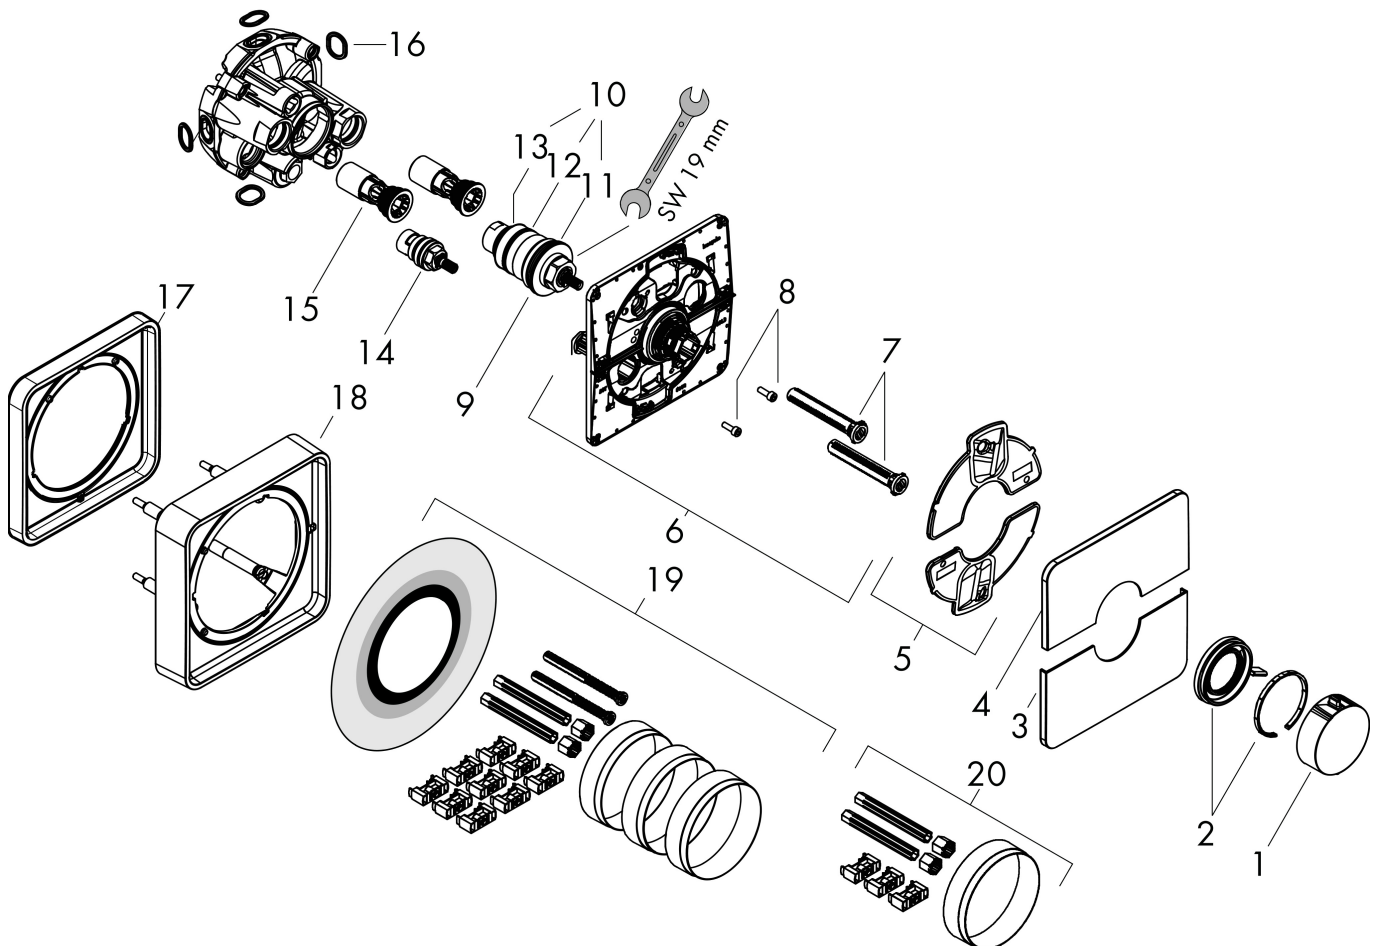

Varumärke	hansgrohe
Art. Namn	ShowrSelect Comfort Q Termostat för inbyggnad
Art. Nr.	15588670
RSK-nr.	8295750
Ytskikt	Matt svart
Pos	1

Produktbild

Funktioner

- reglering av temperatur och vattenflöde
- vattenflödeskontroll med stoppfunktion
- termostatinsats
- maximal flödesmängd vid 1 bar: 19,5 l/min
- flödesmängd övre utlopp: 32 l/min
- flödesmängd nedre utlopp: 32 l/min
- flödesmängd vid samtidig användning av alla utlopp: 34,8 l/min
- maximal flödesmängd vid 3 bar: 34,8 l/min
- platt rosett för mer utrymme i duschen
- rosetten kan justeras med +/- 3°
- enkel installation tack vare förmonterat funktionsblock
- handtagen är alltid på samma höjd oberoende av inbyggnadsdelens monteringsdjup
- Säkerhetsspärr vid 40 °C
- temperaturbegränsning inställningsbar
- termostaten ger möjlighet till termisk desinfektion
- material grepp: metall
- ljudklass: I
- flödesklass: B

Ritning

Teknologi

Certifikat

Koder/standarder

- STA 1877

Varumärke hansgrohe
 Art. Namn **ShowSelect Comfort Q** Termostat för inbyggnad
 Art. Nr. 15588670
 RSK-nr. 8295750
 Ytskikt Matt svart
 Pos 1

Flödesdiagram

1 Avlopp 1
 2 Avlopp 2

Varumärke	hansgrohe
Art. Namn	ShowerSelect Comfort Q Termostat för inbyggnad
Art. Nr.	15588670
RSK-nr.	8295750
Ytskikt	Matt svart
Pos	1

Reservdelsritning för byggnadsår: >09/23

Varumärke	hansgrohe
Art. Namn	ShowSelect Comfort Q Termostat för inbyggnad
Art. Nr.	15588670
RSK-nr.	8295750
Ytskikt	Matt svart
Pos	1