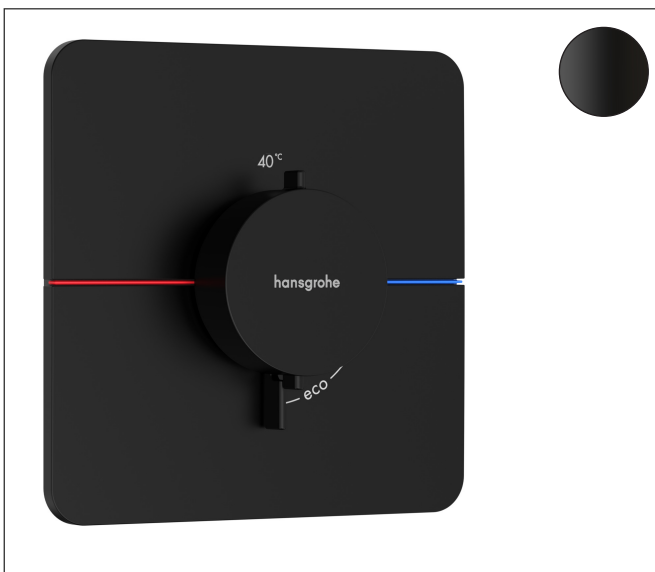

Varumärke	hansgrohe
Art. Namn	ShowrSelect Comfort Q Termostat för inbyggnad
Art. Nr.	15588670
RSK-nr.	8295750
Ytskikt	Matt svart
Pos	1

Produktbild

Funktioner

- reglering av temperatur och vattenflöde
- vattenflödeskontroll med stoppfunktion
- termostatinsats
- maximal flödesmängd vid 1 bar: 19,5 l/min
- flödesmängd övre utlopp: 32 l/min
- flödesmängd nedre utlopp: 32 l/min
- flödesmängd vid samtidig användning av alla utlopp: 34,8 l/min
- maximal flödesmängd vid 3 bar: 34,8 l/min
- platt rosett för mer utrymme i duschen
- rosetten kan justeras med +/- 3°
- enkel installation tack vare förmonterat funktionsblock
- handtagen är alltid på samma höjd oberoende av inbyggnadsdelens monteringsdjup
- Säkerhetsspärr vid 40 °C
- temperaturbegränsning inställningsbar
- termostaten ger möjlighet till termisk desinfektion
- material grepp: metall
- ljudklass: I
- flödesklass: B

Ritning

Teknologi

Certifikat

Koder/standarder

- STA 1877

Varumärke hansgrohe
 Art. Namn **ShowSelect Comfort Q** Termostat för inbyggnad
 Art. Nr. 15588670
 RSK-nr. 8295750
 Ytskikt Matt svart
 Pos 1

Flödesdiagram