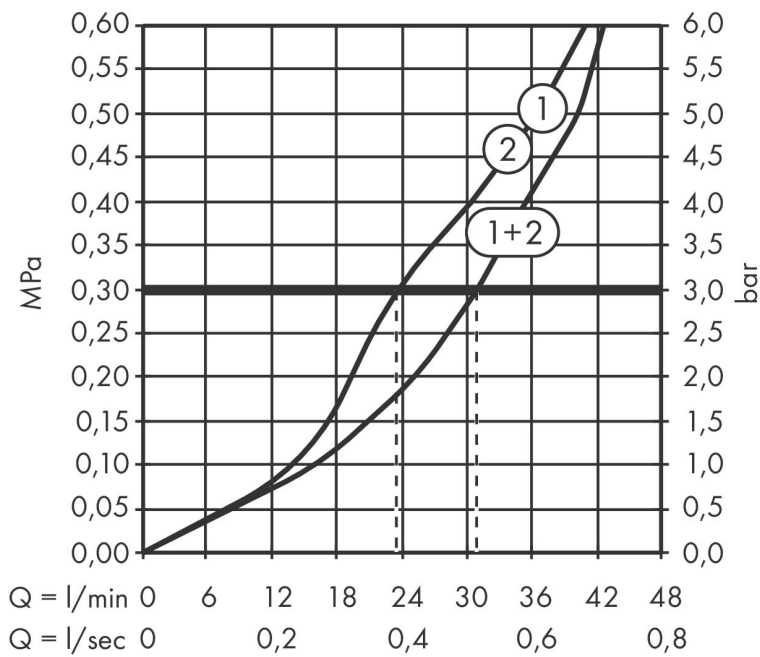

Varumärke	hansgrohe
Art. Namn	ShowrSelect Comfort Q Termostat för inbyggnad
Art. Nr.	15588670
RSK-nr.	8295750
Ytskikt	Matt svart
Pos	1

Produktbild

Funktioner

- reglering av temperatur och vattenflöde
- vattenflödeskontroll med stoppfunktion
- termostatinsats
- maximal flödesmängd vid 1 bar: 19,5 l/min
- flödesmängd övre utlopp: 32 l/min
- flödesmängd nedre utlopp: 32 l/min
- flödesmängd vid samtidig användning av alla utlopp: 34,8 l/min
- maximal flödesmängd vid 3 bar: 34,8 l/min
- platt rosett för mer utrymme i duschen
- rosetten kan justeras med +/- 3°
- enkel installation tack vare förmonterat funktionsblock
- handtagen är alltid på samma höjd oberoende av inbyggnadsdelens monteringsdjup
- Säkerhetsspärr vid 40 °C
- temperaturbegränsning inställningsbar
- termostaten ger möjlighet till termisk desinfektion
- material grepp: metall
- ljudklass: I
- flödesklass: B

Ritning

Teknologi

Certifikat

Koder/standarder

- STA 1877

Varumärke hansgrohe
 Art. Namn **ShowSelect Comfort Q** Termostat för inbyggnad
 Art. Nr. 15588670
 RSK-nr. 8295750
 Ytskikt Matt svart
 Pos 1

Flödesdiagram