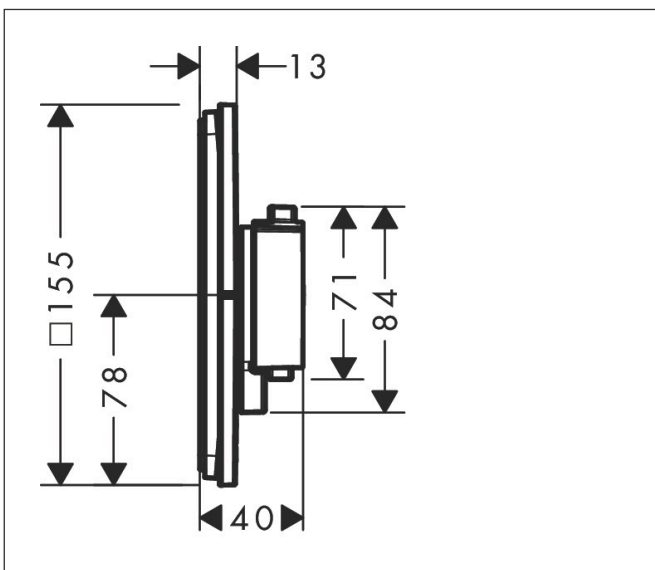

Varumärke	hansgrohe
Art. Namn	ShowrSelect Comfort Q Termostat för inbyggnad
Art. Nr.	15588670
RSK-nr.	8295750
Ytskikt	Matt svart
Pos	1

Produktbild

Funktioner

- reglering av temperatur och vattenflöde
- vattenflödeskontroll med stoppfunktion
- termostatinsats
- maximal flödesmängd vid 1 bar: 19,5 l/min
- flödesmängd övre utlopp: 32 l/min
- flödesmängd nedre utlopp: 32 l/min
- flödesmängd vid samtidig användning av alla utlopp: 34,8 l/min
- maximal flödesmängd vid 3 bar: 34,8 l/min
- platt rosett för mer utrymme i duschen
- rosetten kan justeras med +/- 3°
- enkel installation tack vare förmonterat funktionsblock
- handtagen är alltid på samma höjd oberoende av inbyggnadsdelens monteringsdjup
- Säkerhetsspärr vid 40 °C
- temperaturbegränsning inställningsbar
- termostaten ger möjlighet till termisk desinfektion
- material grepp: metall
- ljudklass: I
- flödesklass: B

Ritning

Teknologi

Certifikat

Koder/standarder

- STA 1877

Varumärke hansgrohe
 Art. Namn **ShowSelect Comfort Q** Termostat för inbyggnad
 Art. Nr. 15588670
 RSK-nr. 8295750
 Ytskikt Matt svart
 Pos 1

Flödesdiagram

1 Avlopp 1
 2 Avlopp 2

Varumärke	hansgrohe
Art. Namn	ShowerSelect Comfort Q Termostat för inbyggnad
Art. Nr.	15588670
RSK-nr.	8295750
Ytskikt	Matt svart
Pos	1

Reservdelsritning för byggnadsår: >09/23

Varumärke	hansgrohe
Art. Namn	ShowSelect Comfort Q Termostat för inbyggnad
Art. Nr.	15588670
RSK-nr.	8295750
Ytskikt	Matt svart
Pos	1