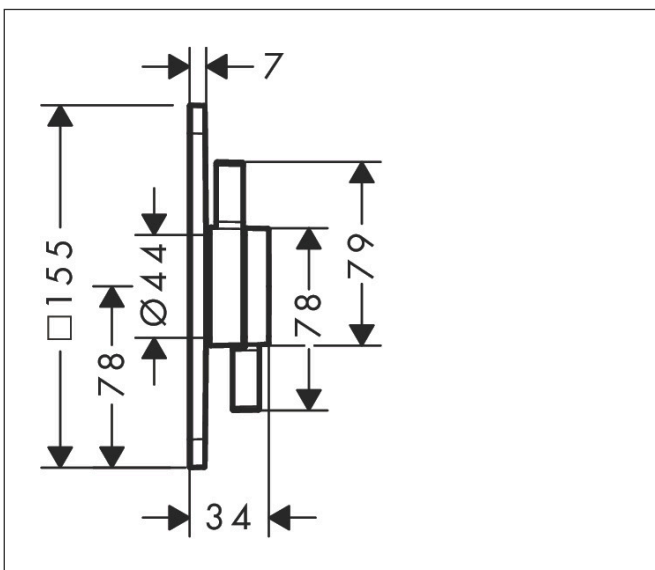

Varumärke	hansgrohe
Art. Namn	DuoTurn Q Blandare för inbyggnad 1 funktion
Art. Nr.	75614670
RSK-nr.	8295766
Ytsikt	Matt svart
Pos	1

Produktbild

Funktioner

- volymkontroll för 1 funktion
- maximal flödesmängd vid 3 bar: 29,5 l/min
- maximal flödesmängd vid 1 bar: 15 l/min
- keramisk tätning för temperaturreglering, 1/2" keramisk avstängningsventil
- ljudklass: I
- flödesklass: B
- platt rosett för mer utrymme i duschen
- enkel installation tack vare förmonterat funktionsblock
- handtagen är alltid på samma höjd oberoende av inbyggnadsdelens monteringsdjup
- rosetten kan justeras med +/- 3°
- material rosett: plast
- material grepp: metall
- blandaren levereras med knapp handdusch
- anslutningstyp: inbyggnadsdel iBox universal 2 (# 01500180)

Ritning

Teknologi

Cerifikat

Koder/standarder

- STA 1486

Varumärke hansgrohe
 Art. Namn **DuoTurn Q** Blandare för inbyggnad 1 funktion
 Art. Nr. 75614670
 RSK-nr. 8295766
 Ytsikt Matt svart
 Pos 1

Flödesdiagram

Varumärke	hansgrohe
Art. Namn	DuoTurn Q Blandare för inbyggnad 1 funktion
Art. Nr.	75614670
RSK-nr.	8295766
Ytskikt	Matt svart
Pos	1

Reservdelsritning för byggnadsår: >09/23

Varumärke hansgrohe
 Art. Namn **DuoTurn Q** Blandare för inbyggnad 1 funktion
 Art. Nr. 75614670
 RSK-nr. 8295766
 Ytskikt Matt svart
 Pos 1

Reservdelstlista för byggnadsår: >09/23

Pos.	Beskrivning	Art.nr.
1	Grepp	94913670
2	ventilgrepp	94914670
3	Symbol On/Off	94926670
4	O-ring 3,1x1,6	94927000
5	Rosett	94907670
6	null	94918000
7	Kompensationsset	94930000
8	Cylinderskruv M4x12	94929000
9	serviceenhet	94928000
10	Mutter	98913000
11	Avstängningsventil högerstängande	94009000
12	Kartusch kpl.	98303000
13	O-ring 16x2,5	98134000
14	Förlängare 5 mm	13613670
15	Förlängare 22 mm	13618670
16	Förlängare 25 - 75 mm	13632000
17	Förlängare 25 mm	13638000
a	inbyggnadsdel	01500180
b	Adapterset	13588000