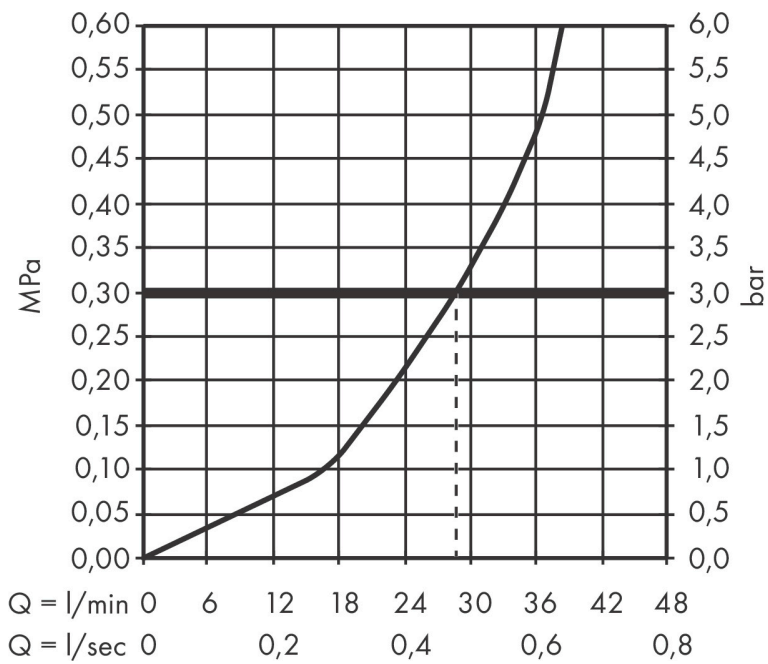

Varumärke	hansgrohe
Art. Namn	DuoTurn Q Blandare för inbyggnad 1 funktion
Art. Nr.	75614670
RSK-nr.	8295766
Ytsikt	Matt svart
Pos	1

Produktbild

Funktioner

- volymkontroll för 1 funktion
- maximal flödesmängd vid 3 bar: 29,5 l/min
- maximal flödesmängd vid 1 bar: 15 l/min
- keramisk tätning för temperaturreglering, 1/2" keramisk avstängningsventil
- ljudklass: I
- flödesklass: B
- platt rosett för mer utrymme i duschen
- enkel installation tack vare förmonterat funktionsblock
- handtagen är alltid på samma höjd oberoende av inbyggnadsdelens monteringsdjup
- rosetten kan justeras med +/- 3°
- material rosett: plast
- material grepp: metall
- blandaren levereras med knapp handdusch
- anslutningstyp: inbyggnadsdel iBox universal 2 (# 01500180)

Ritning

Teknologi

Cerifikat

Koder/standarder

- STA 1486

Varumärke hansgrohe
 Art. Namn **DuoTurn Q** Blandare för inbyggnad 1 funktion
 Art. Nr. 75614670
 RSK-nr. 8295766
 Ytsikt Matt svart
 Pos 1

Flödesdiagram

Varumärke	hansgrohe
Art. Namn	DuoTurn Q Blandare för inbyggnad 1 funktion
Art. Nr.	75614670
RSK-nr.	8295766
Ytskikt	Matt svart
Pos	1

Reservdelsritning för byggnadsår: >09/23

Varumärke hansgrohe
 Art. Namn **DuoTurn Q** Blandare för inbyggnad 1 funktion
 Art. Nr. 75614670
 RSK-nr. 8295766
 Ytskikt Matt svart
 Pos 1