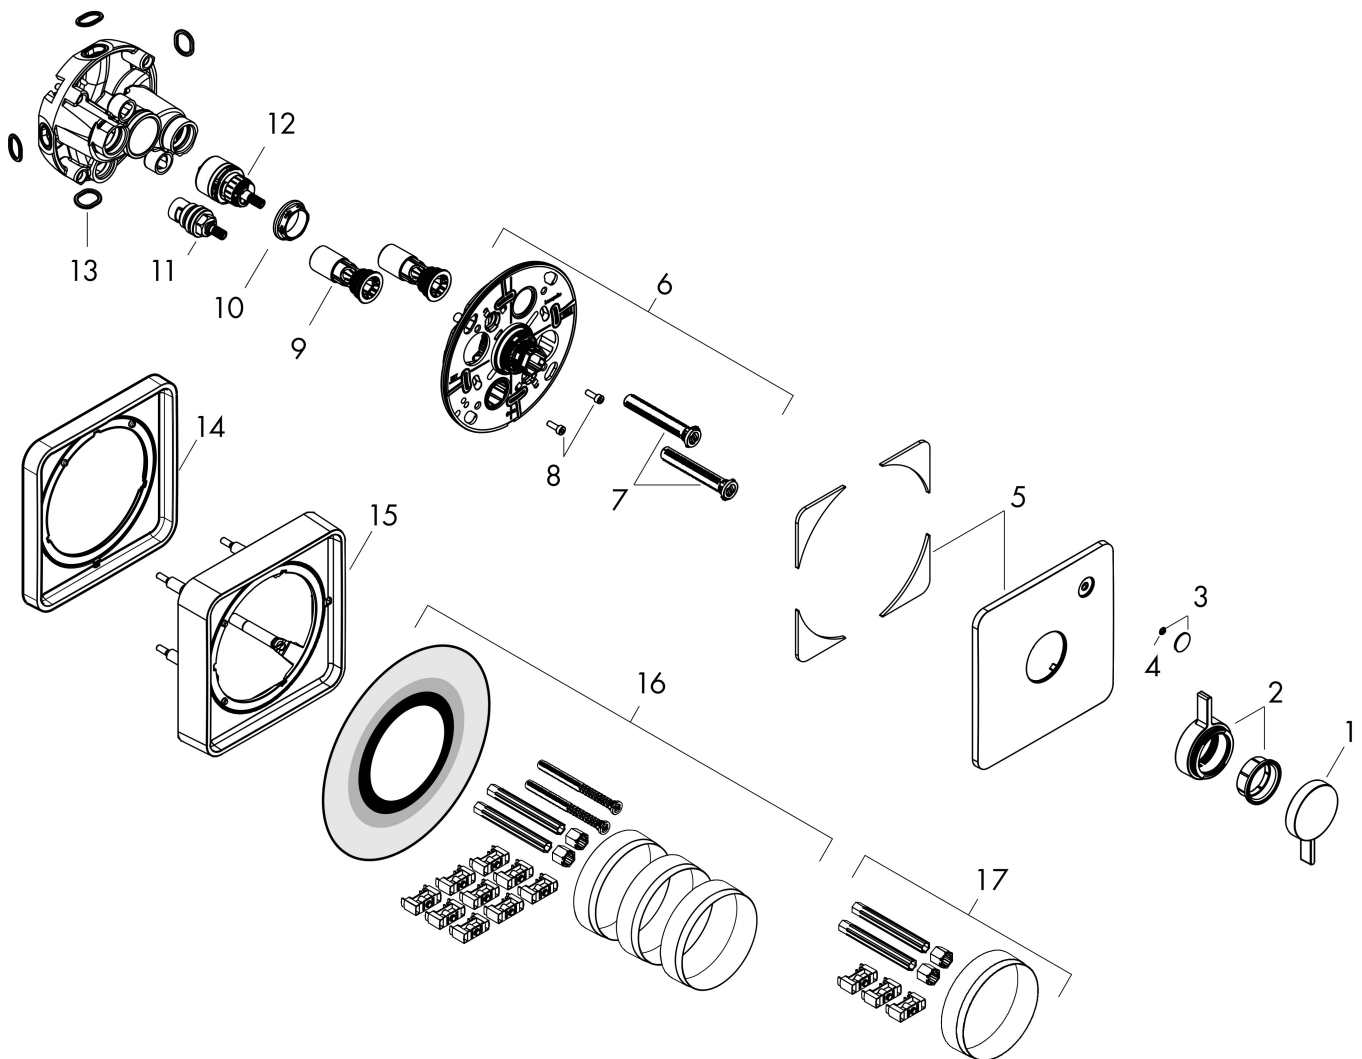

Varumärke	hansgrohe
Art. Namn	DuoTurn Q Blandare för inbyggnad 1 funktion
Art. Nr.	75614670
RSK-nr.	8295766
Ytsikt	Matt svart
Pos	1

Produktbild

Funktioner

- volymkontroll för 1 funktion
- maximal flödesmängd vid 3 bar: 29,5 l/min
- maximal flödesmängd vid 1 bar: 15 l/min
- keramisk tätning för temperaturreglering, 1/2" keramisk avstängningsventil
- ljudklass: I
- flödesklass: B
- platt rosett för mer utrymme i duschen
- enkel installation tack vare förmonterat funktionsblock
- handtagen är alltid på samma höjd oberoende av inbyggnadsdelens monteringsdjup
- rosetten kan justeras med +/- 3°
- material rosett: plast
- material grepp: metall
- blandaren levereras med knapp handdusch
- anslutningstyp: inbyggnadsdel iBox universal 2 (# 01500180)

Ritning

Teknologi

Cerifikat

Koder/standarder

- STA 1486

Varumärke hansgrohe
 Art. Namn **DuoTurn Q** Blandare för inbyggnad 1 funktion
 Art. Nr. 75614670
 RSK-nr. 8295766
 Ytsikt Matt svart
 Pos 1

Flödesdiagram

Varumärke	hansgrohe
Art. Namn	DuoTurn Q Blandare för inbyggnad 1 funktion
Art. Nr.	75614670
RSK-nr.	8295766
Ytskikt	Matt svart
Pos	1

Reservdelsritning för byggnadsår: >09/23

Varumärke hansgrohe
 Art. Namn **DuoTurn Q** Blandare för inbyggnad 1 funktion
 Art. Nr. 75614670
 RSK-nr. 8295766
 Ytskikt Matt svart
 Pos 1

Reservdelstlista för byggnadsår: >09/23

Pos.	Beskrivning	Art.nr.
1	Grepp	94913670
2	ventilgrepp	94914670
3	Symbol On/Off	94926670
4	O-ring 3,1x1,6	94927000
5	Rosett	94907670
6	null	94918000
7	Kompensationsset	94930000
8	Cylinderskruv M4x12	94929000
9	serviceenhet	94928000
10	Mutter	98913000
11	Avstängningsventil högerstängande	94009000
12	Kartusch kpl.	98303000
13	O-ring 16x2,5	98134000
14	Förlängare 5 mm	13613670
15	Förlängare 22 mm	13618670
16	Förlängare 25 - 75 mm	13632000
17	Förlängare 25 mm	13638000
a	inbyggnadsdel	01500180
b	Adapterset	13588000