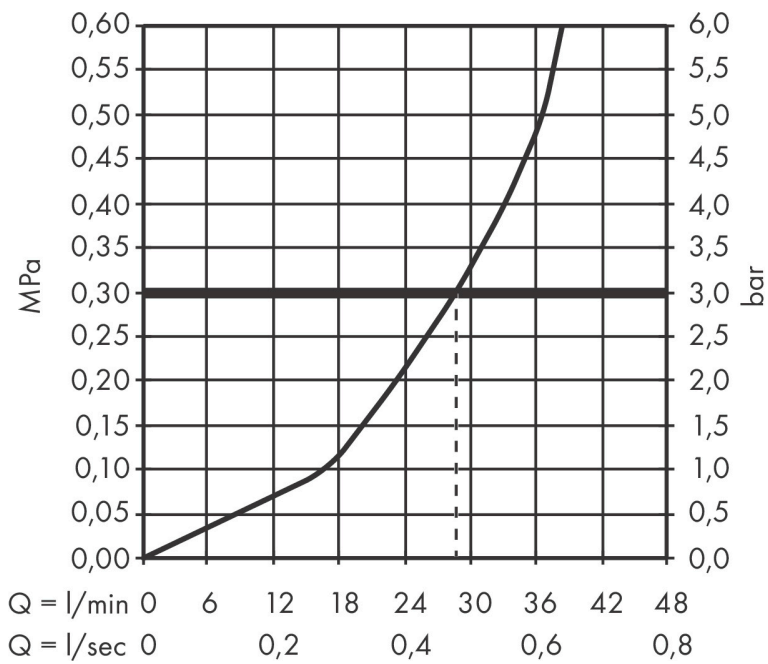

Varumärke	hansgrohe
Art. Namn	DuoTurn E Blandare för inbyggnad 1 funktion
Art. Nr.	75617670
RSK-nr.	8295769
Ytsikt	Matt svart
Pos	1

Produktbild

Funktioner

- volymkontroll för 1 funktion
- maximal flödesmängd vid 3 bar: 29,5 l/min
- maximal flödesmängd vid 1 bar: 15 l/min
- keramisk tätning för temperaturreglering, 1/2" keramisk avstängningsventil
- ljudklass: I
- flödesklass: B
- platt rosett för mer utrymme i duschen
- enkel installation tack vare förmonterat funktionsblock
- handtagen är alltid på samma höjd oberoende av inbyggnadsdelens monteringsdjup
- rosetten kan justeras med +/- 3°
- material rosett: plast
- material grepp: metall
- blandaren levereras med knapp handdusch
- anslutningstyp: inbyggnadsdel iBox universal 2 (# 01500180)

Ritning

Teknologi

Certifikat

Koder/standarder

- STA 1486

Varumärke hansgrohe
 Art. Namn **DuoTurn E** Blandare för inbyggnad 1 funktion
 Art. Nr. 75617670
 RSK-nr. 8295769
 Ytsikt Matt svart
 Pos 1

Flödesdiagram