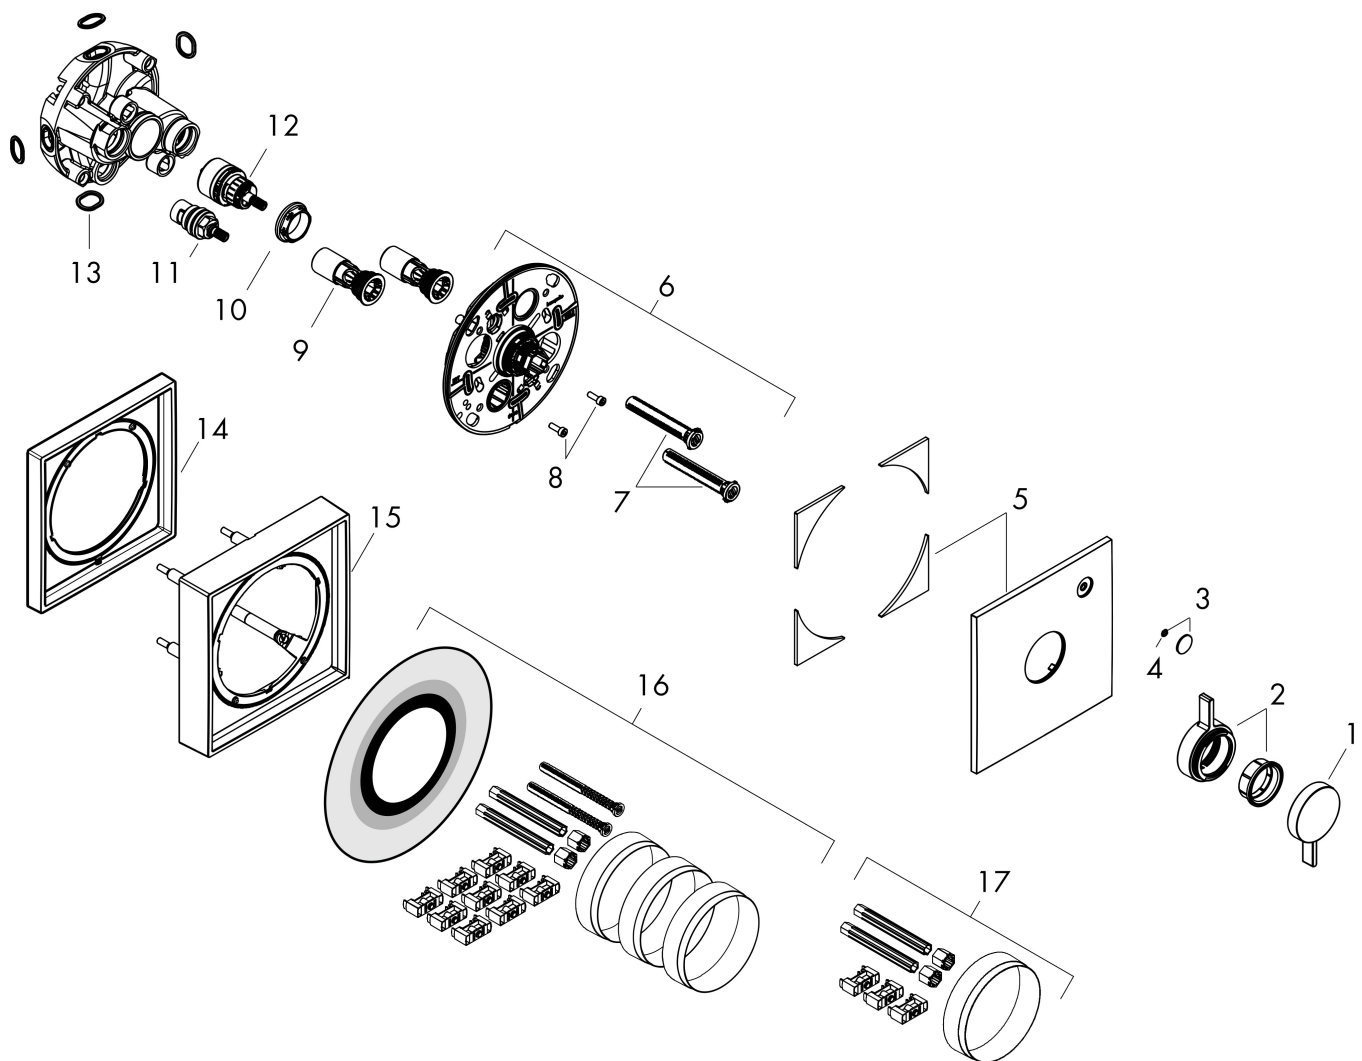

Varumärke	hansgrohe
Art. Namn	DuoTurn E Blandare för inbyggnad 1 funktion
Art. Nr.	75617670
RSK-nr.	8295769
Ytsikt	Matt svart
Pos	1

Produktbild

Funktioner

- volymkontroll för 1 funktion
- maximal flödesmängd vid 3 bar: 29,5 l/min
- maximal flödesmängd vid 1 bar: 15 l/min
- keramisk tätning för temperaturreglering, 1/2" keramisk avstängningsventil
- ljudklass: I
- flödesklass: B
- platt rosett för mer utrymme i duschen
- enkel installation tack vare förmonterat funktionsblock
- handtagen är alltid på samma höjd oberoende av inbyggnadsdelens monteringsdjup
- rosetten kan justeras med +/- 3°
- material rosett: plast
- material grepp: metall
- blandaren levereras med knapp handdusch
- anslutningstyp: inbyggnadsdel iBox universal 2 (# 01500180)

Ritning

Teknologi

Certifikat

Koder/standarder

- STA 1486

Varumärke hansgrohe
 Art. Namn **DuoTurn E** Blandare för inbyggnad 1 funktion
 Art. Nr. 75617670
 RSK-nr. 8295769
 Ytsikt Matt svart
 Pos 1

Flödesdiagram

Varumärke	hansgrohe
Art. Namn	DuoTurn E Blandare för inbyggnad 1 funktion
Art. Nr.	75617670
RSK-nr.	8295769
Ytskikt	Matt svart
Pos	1

Reservdelsritning för byggnadsår: >09/23

Varumärke hansgrohe
 Art. Namn **DuoTurn E** Blandare för inbyggnad 1 funktion
 Art. Nr. 75617670
 RSK-nr. 8295769
 Ytskikt Matt svart
 Pos 1

Reservdelstlista för byggnadsår: >09/23

Pos.	Beskrivning	Art.nr.
1	Grepp	94913670
2	ventilgrepp	94914670
3	Symbol On/Off	94926670
4	O-ring 3,1x1,6	94927000
5	Rosett	94921670
6	null	94918000
7	Kompensationsset	94930000
8	Cylinderskruv M4x12	94929000
9	serviceenhet	94928000
10	Mutter	98913000
11	Avstängningsventil högerstängande	94009000
12	Kartusch kpl.	98303000
13	O-ring 16x2,5	98134000
14	Förlängare 5 mm	13612670
15	Förlängare 22 mm	13617670
16	Förlängare 25 - 75 mm	13632000
17	Förlängare 25 mm	13638000
a	inbyggnadsdel	01500180
b	Adapterset	13588000