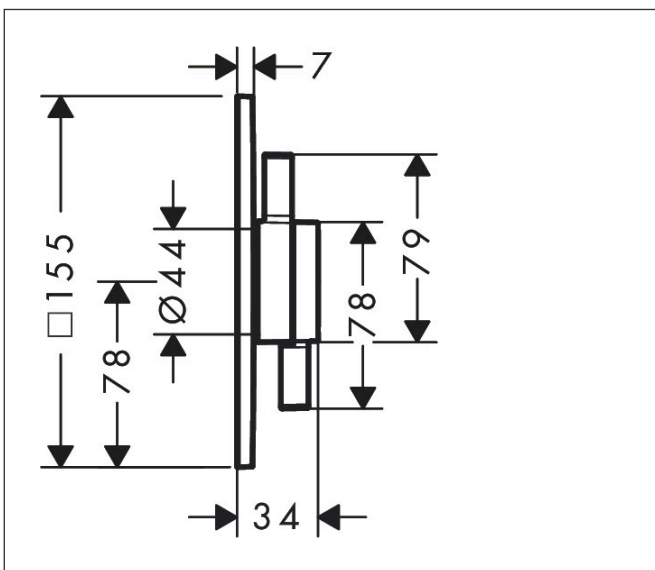

Varumärke	hansgrohe
Art. Namn	DuoTurn E Blandare för inbyggnad 1 funktion
Art. Nr.	75617670
RSK-nr.	8295769
Ytsikt	Matt svart
Pos	1

Produktbild

Funktioner

- volymkontroll för 1 funktion
- maximal flödesmängd vid 3 bar: 29,5 l/min
- maximal flödesmängd vid 1 bar: 15 l/min
- keramisk tätning för temperaturreglering, 1/2" keramisk avstängningsventil
- ljudklass: I
- flödesklass: B
- platt rosett för mer utrymme i duschen
- enkel installation tack vare förmonterat funktionsblock
- handtagen är alltid på samma höjd oberoende av inbyggnadsdelens monteringsdjup
- rosetten kan justeras med +/- 3°
- material rosett: plast
- material grepp: metall
- blandaren levereras med knapp handdusch
- anslutningstyp: inbyggnadsdel iBox universal 2 (# 01500180)

Ritning

Teknologi

Certifikat

Koder/standarder

- STA 1486

Varumärke hansgrohe
 Art. Namn **DuoTurn E** Blandare för inbyggnad 1 funktion
 Art. Nr. 75617670
 RSK-nr. 8295769
 Ytsikt Matt svart
 Pos 1

Flödesdiagram

Varumärke	hansgrohe
Art. Namn	DuoTurn E Blandare för inbyggnad 1 funktion
Art. Nr.	75617670
RSK-nr.	8295769
Ytskikt	Matt svart
Pos	1

Reservdelsritning för byggnadsår: >09/23

Varumärke hansgrohe
 Art. Namn **DuoTurn E** Blandare för inbyggnad 1 funktion
 Art. Nr. 75617670
 RSK-nr. 8295769
 Ytskikt Matt svart
 Pos 1

Reservdelstlista för byggnadsår: >09/23

Pos.	Beskrivning	Art.nr.
1	Grepp	94913670
2	ventilgrepp	94914670
3	Symbol On/Off	94926670
4	O-ring 3,1x1,6	94927000
5	Rosett	94921670
6	null	94918000
7	Kompensationsset	94930000
8	Cylinderskruv M4x12	94929000
9	serviceenhet	94928000
10	Mutter	98913000
11	Avstängningsventil högerstängande	94009000
12	Kartusch kpl.	98303000
13	O-ring 16x2,5	98134000
14	Förlängare 5 mm	13612670
15	Förlängare 22 mm	13617670
16	Förlängare 25 - 75 mm	13632000
17	Förlängare 25 mm	13638000
a	inbyggnadsdel	01500180
b	Adapterset	13588000