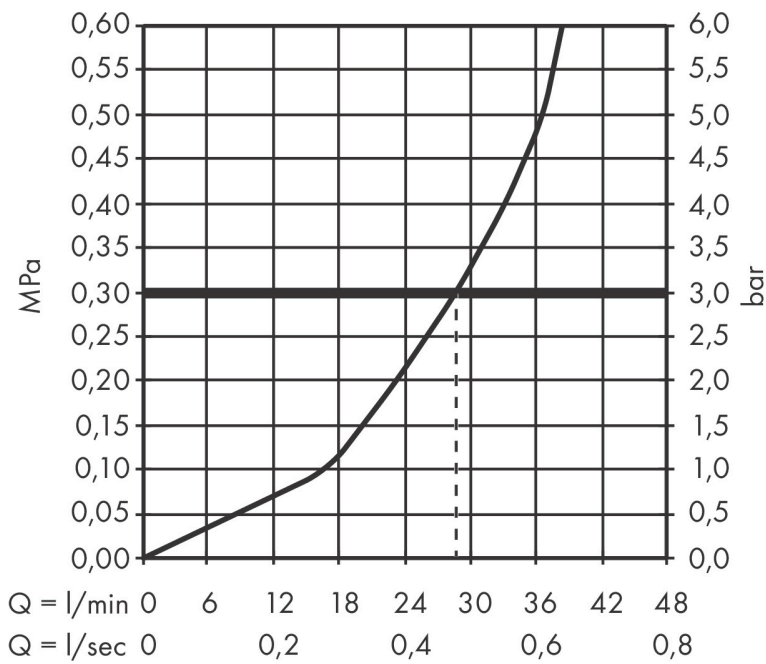

Varumärke hansgrohe
Art. Namn **DuoTurn E** Blandare för inbyggnad 1 funktion
Art. Nr. 75617700
RSK-nr. 8295770
Ytskikt Matt vit
Pos 1

Flödesdiagram