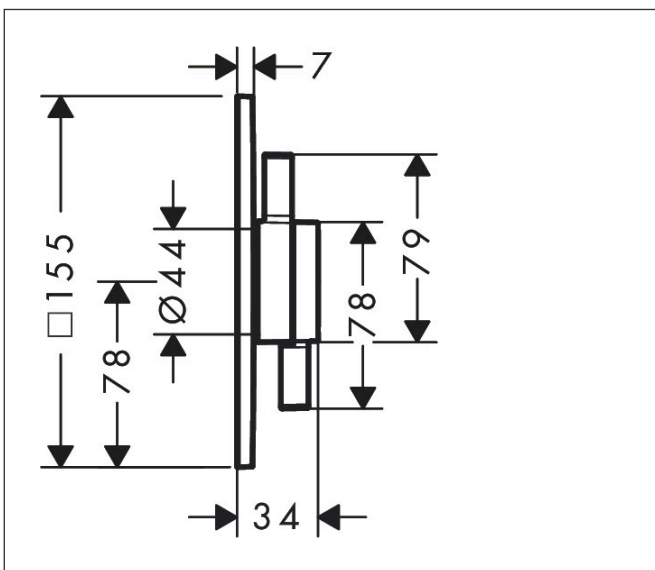

Ritning

Teknologi

Certifikat

Koder/standarder

- STA 1486