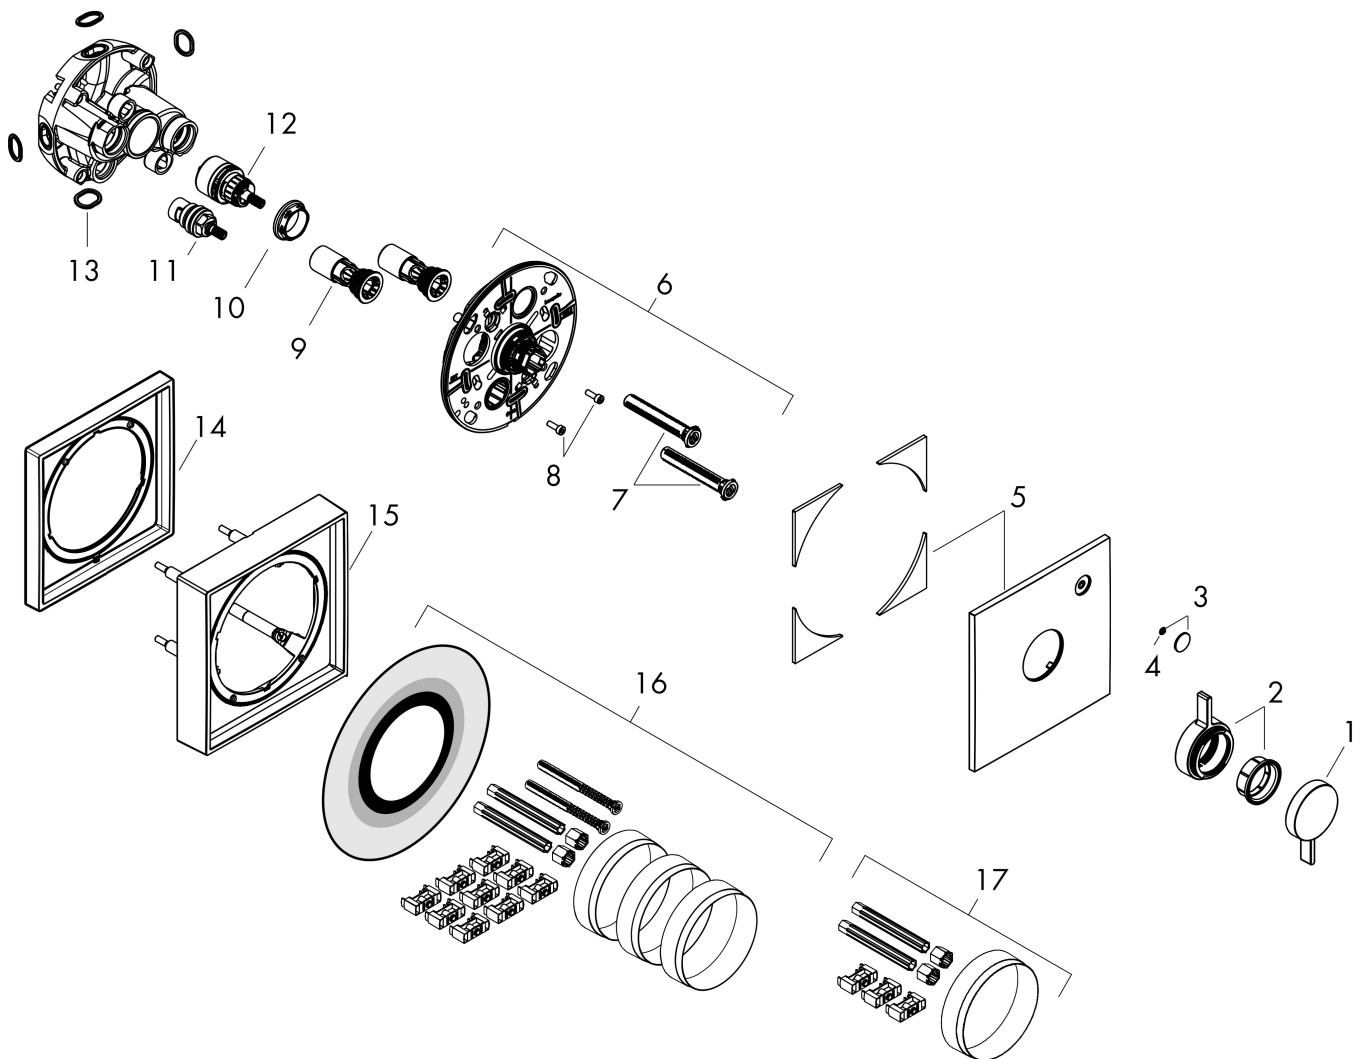

Varumärke	hansgrohe
Art. Namn	DuoTurn E Blandare för inbyggnad 1 funktion
Art. Nr.	75617700
RSK-nr.	8295770
Ytskikt	Matt vit
Pos	1

Reservdelsritning för byggnadsår: >09/23