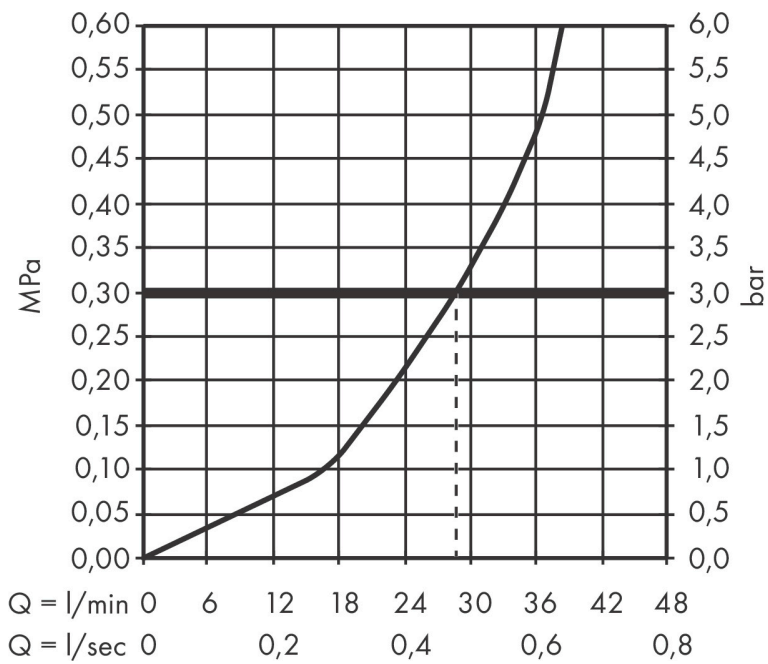

Varumärke	hansgrohe
Art. Namn	DuoTurn S Blandare för inbyggnad 1 funktion
Art. Nr.	75618700
RSK-nr.	8295773
Ytsikt	Matt vit
Pos	1

Produktbild

Funktioner

- volymkontroll för 1 funktion
- maximal flödesmängd vid 3 bar: 29,5 l/min
- maximal flödesmängd vid 1 bar: 15 l/min
- keramisk tätning för temperaturreglering, 1/2" keramisk avstängningsventil
- ljudklass: I
- flödesklass: B
- platt rosett för mer utrymme i duschen
- enkel installation tack vare förmonterat funktionsblock
- handtagen är alltid på samma höjd oberoende av inbyggnadsdelens monteringsdjup
- rosetten kan justeras med +/- 3°
- material rosett: plast
- material grepp: metall
- blandaren levereras med knapp handdusch
- anslutningstyp: inbyggnadsdel iBox universal 2 (# 01500180)

Ritning

Teknologi

Certifikat

Koder/standarder

- STA 1486

Varumärke hansgrohe
 Art. Namn **DuoTurn S** Blandare för inbyggnad 1 funktion
 Art. Nr. 75618700
 RSK-nr. 8295773
 Ytskikt Matt vit
 Pos 1

Flödesdiagram

Varumärke	hansgrohe
Art. Namn	DuoTurn S Blandare för inbyggnad 1 funktion
Art. Nr.	75618700
RSK-nr.	8295773
Ytskikt	Matt vit
Pos	1

Reservdelsritning för byggnadsår: >09/23

Varumärke hansgrohe
 Art. Namn **DuoTurn S** Blandare för inbyggnad 1 funktion
 Art. Nr. 75618700
 RSK-nr. 8295773
 Ytskikt Matt vit
 Pos 1