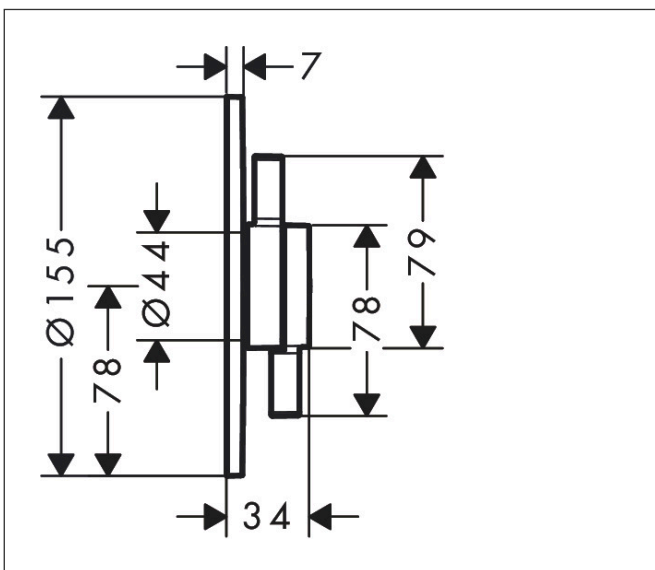

Varumärke	hansgrohe
Art. Namn	DuoTurn S Blandare för inbyggnad 1 funktion
Art. Nr.	75618700
RSK-nr.	8295773
Ytsikt	Matt vit
Pos	1

Produktbild

Funktioner

- volymkontroll för 1 funktion
- maximal flödesmängd vid 3 bar: 29,5 l/min
- maximal flödesmängd vid 1 bar: 15 l/min
- keramisk tätning för temperaturreglering, 1/2" keramisk avstängningsventil
- ljudklass: I
- flödesklass: B
- platt rosett för mer utrymme i duschen
- enkel installation tack vare förmonterat funktionsblock
- handtagen är alltid på samma höjd oberoende av inbyggnadsdelens monteringsdjup
- rosetten kan justeras med +/- 3°
- material rosett: plast
- material grepp: metall
- blandaren levereras med knapp handdusch
- anslutningstyp: inbyggnadsdel iBox universal 2 (# 01500180)

Ritning

Teknologi

Certifikat

Koder/standarder

- STA 1486

Varumärke hansgrohe
 Art. Namn **DuoTurn S** Blandare för inbyggnad 1 funktion
 Art. Nr. 75618700
 RSK-nr. 8295773
 Ytskikt Matt vit
 Pos 1

Flödesdiagram

Varumärke	hansgrohe
Art. Namn	DuoTurn S Blandare för inbyggnad 1 funktion
Art. Nr.	75618700
RSK-nr.	8295773
Ytskikt	Matt vit
Pos	1

Reservdelsritning för byggnadsår: >09/23

Varumärke hansgrohe
 Art. Namn **DuoTurn S** Blandare för inbyggnad 1 funktion
 Art. Nr. 75618700
 RSK-nr. 8295773
 Ytskikt Matt vit
 Pos 1

Reservdelstlista för byggnadsår: >09/23

Pos.	Beskrivning	Art.nr.
1	Grepp	94913700
2	ventilgrepp	94914700
3	Symbol On/Off	94926700
4	O-ring 3,1x1,6	94927000
5	Rosett	94923700
6	null	94918000
7	Kompensationsset	94930000
8	Cylinderskruv M4x12	94929000
9	serviceenhet	94928000
10	Mutter	98913000
11	Avstängningsventil högerstängande	94009000
12	Kartusch kpl.	98303000
13	O-ring 16x2,5	98134000
14	Förlängare 5 mm	13614700
15	Förlängare 22 mm	13624700
16	Förlängare 25 - 75 mm	13632000
17	Förlängare 25 mm	13638000
a	inbyggnadsdel	01500180
b	Adapterset	13588000