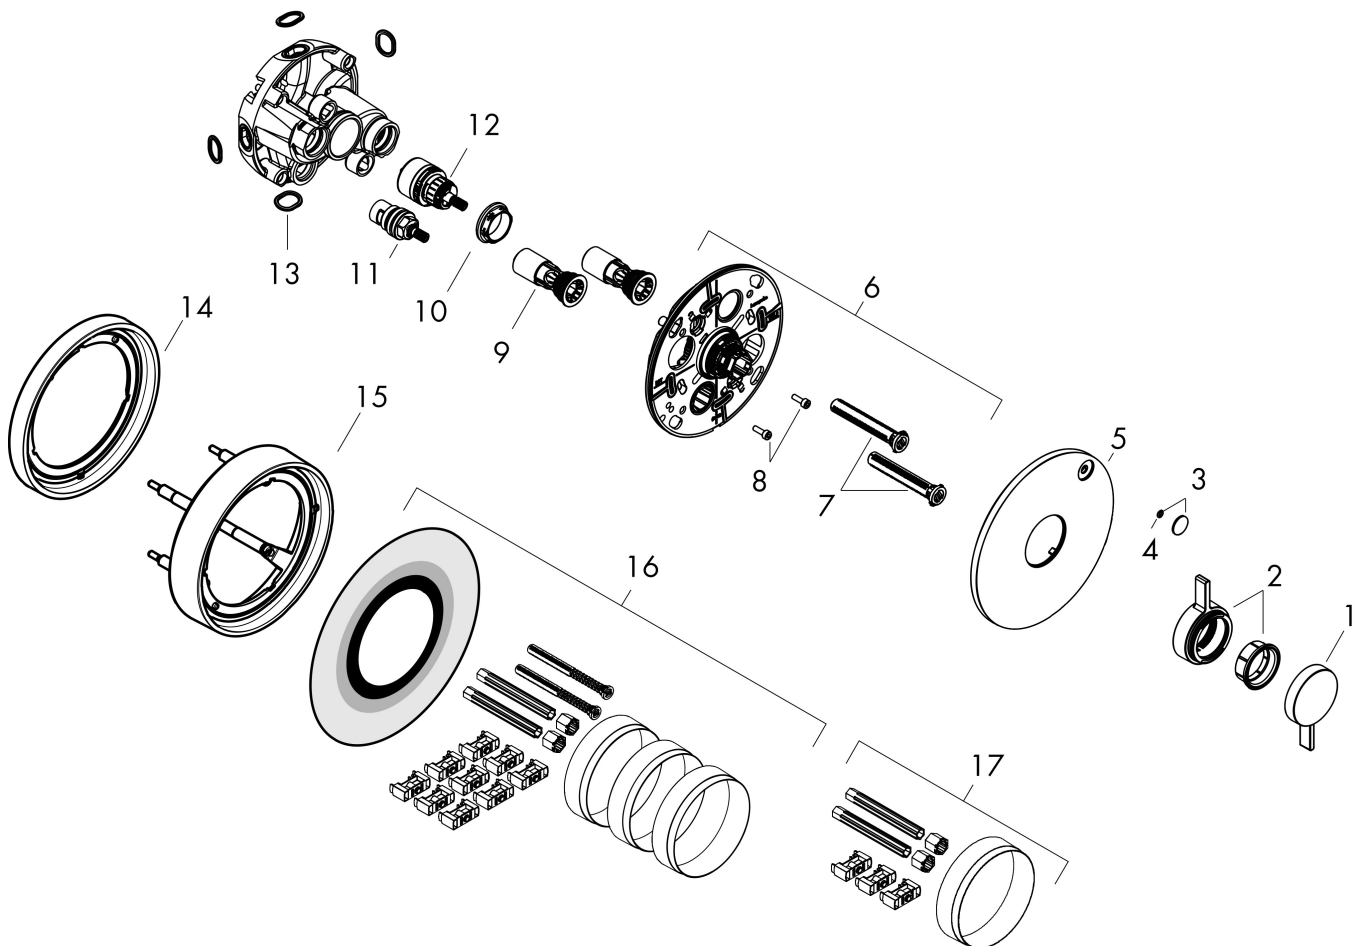

Varumärke	hansgrohe
Art. Namn	DuoTurn S Blandare för inbyggnad 1 funktion
Art. Nr.	75618700
RSK-nr.	8295773
Ytsikt	Matt vit
Pos	1

Produktbild

Funktioner

- volymkontroll för 1 funktion
- maximal flödesmängd vid 3 bar: 29,5 l/min
- maximal flödesmängd vid 1 bar: 15 l/min
- keramisk tätning för temperaturreglering, 1/2" keramisk avstängningsventil
- ljudklass: I
- flödesklass: B
- platt rosett för mer utrymme i duschen
- enkel installation tack vare förmonterat funktionsblock
- handtagen är alltid på samma höjd oberoende av inbyggnadsdelens monteringsdjup
- rosetten kan justeras med +/- 3°
- material rosett: plast
- material grepp: metall
- blandaren levereras med knapp handdusch
- anslutningstyp: inbyggnadsdel iBox universal 2 (# 01500180)

Ritning

Teknologi

Certifikat

Koder/standarder

- STA 1486

Varumärke hansgrohe
 Art. Namn **DuoTurn S** Blandare för inbyggnad 1 funktion
 Art. Nr. 75618700
 RSK-nr. 8295773
 Ytskikt Matt vit
 Pos 1

Flödesdiagram

Varumärke	hansgrohe
Art. Namn	DuoTurn S Blandare för inbyggnad 1 funktion
Art. Nr.	75618700
RSK-nr.	8295773
Ytskikt	Matt vit
Pos	1

Reservdelsritning för byggnadsår: >09/23

Varumärke hansgrohe
 Art. Namn **DuoTurn S** Blandare för inbyggnad 1 funktion
 Art. Nr. 75618700
 RSK-nr. 8295773
 Ytskikt Matt vit
 Pos 1

Reservdelstlista för byggnadsår: >09/23

Pos.	Beskrivning	Art.nr.
1	Grepp	94913700
2	ventilgrepp	94914700
3	Symbol On/Off	94926700
4	O-ring 3,1x1,6	94927000
5	Rosett	94923700
6	null	94918000
7	Kompensationsset	94930000
8	Cylinderskruv M4x12	94929000
9	serviceenhet	94928000
10	Mutter	98913000
11	Avstängningsventil högerstängande	94009000
12	Kartusch kpl.	98303000
13	O-ring 16x2,5	98134000
14	Förlängare 5 mm	13614700
15	Förlängare 22 mm	13624700
16	Förlängare 25 - 75 mm	13632000
17	Förlängare 25 mm	13638000
a	inbyggnadsdel	01500180
b	Adapterset	13588000