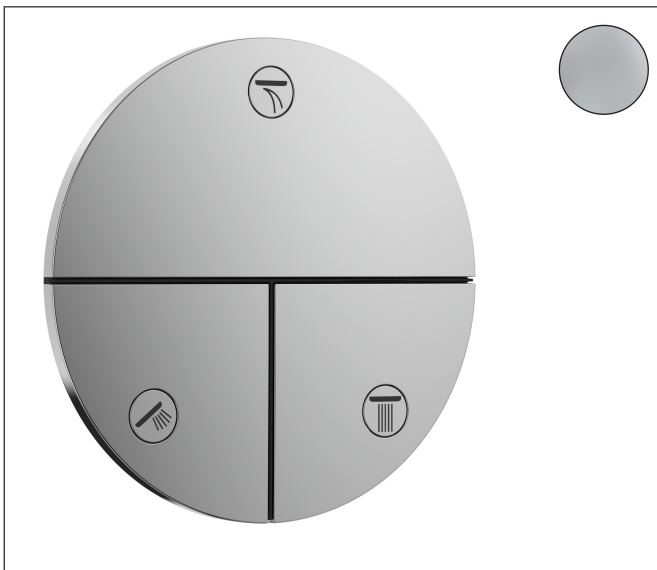

Varumärke	hansgrohe
Art. Namn	<b>ShowerSelect Comfort S</b> Ventil för inbyggnad 3 funktioner
Art. Nr.	15558000
RSK-nr.	8295776
Ytsikt	Krom
Pos	1

## Produktbild

## Funktioner

- 3 funktioner
- samtidig användning av flera funktioner
- bekvämt att slå på/av uttag med stor Select-paddel
- Start/stopp-ventil för att styra funktionerna
- flödesmängd övre utlopp: 26 l/min
- Flödesmängd vänster och höger: 26 l/min
- maximal flödesmängd vid 3 bar: 32 l/min
- min. driftstryck: 1 bar
- max. driftstryck: 10 bar
- rosetten kan justeras med +/- 3°
- enkel installation tack vare förmonterat funktionsblock
- temperaturbegränsning ej inställningsbar
- ventil levereras med knapparna Rain small, Rain large, hand-dusch, Waterfall, badkar
- ljudklass: I
- flödesklass: A