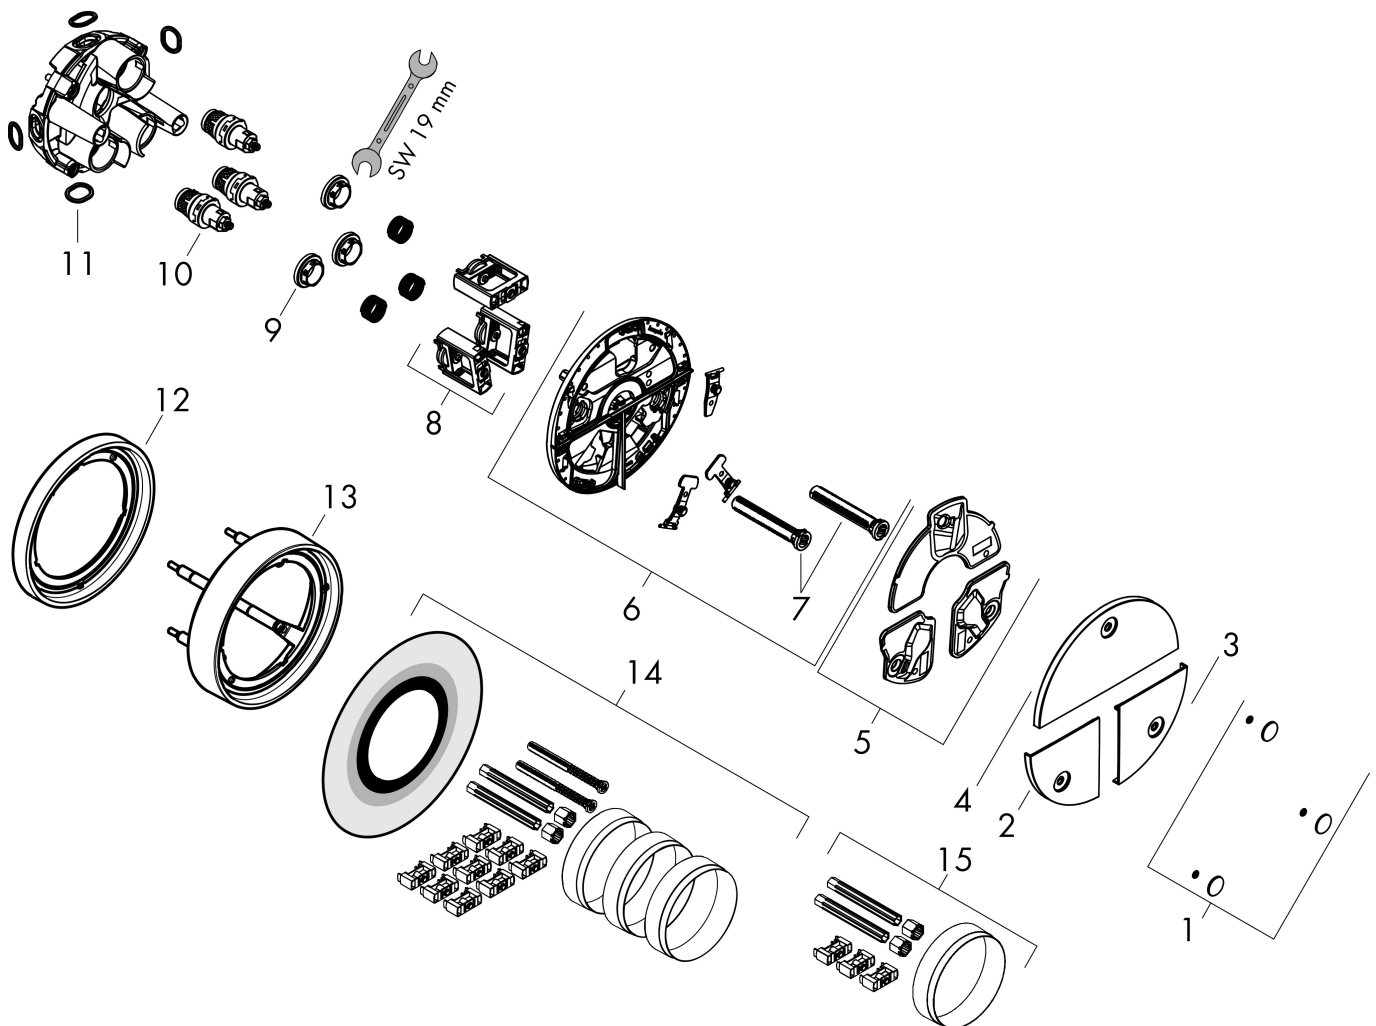

Varumärke	hansgrohe
Art. Namn	ShowerSelect Comfort S Ventil för inbyggnad 3 funktioner
Art. Nr.	15558000
RSK-nr.	8295776
Ytskikt	Krom
Pos	1

Reservdelsritning för byggnadsår: >09/23