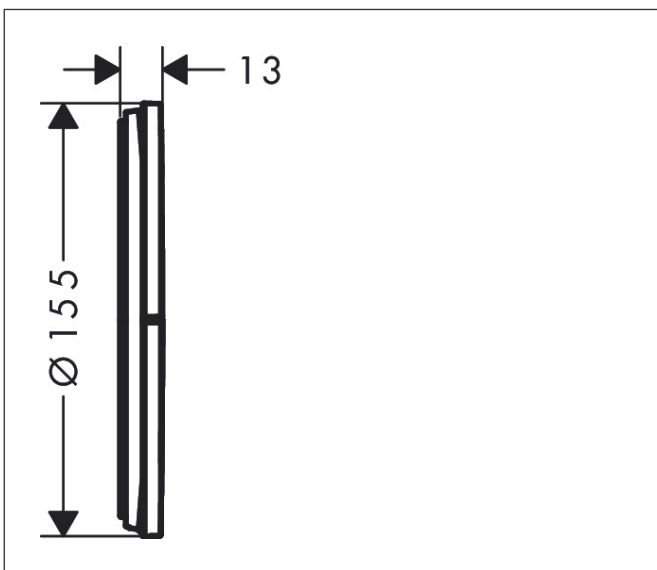

Ritning

Certifikat

Koder/standarder

- STA 1877