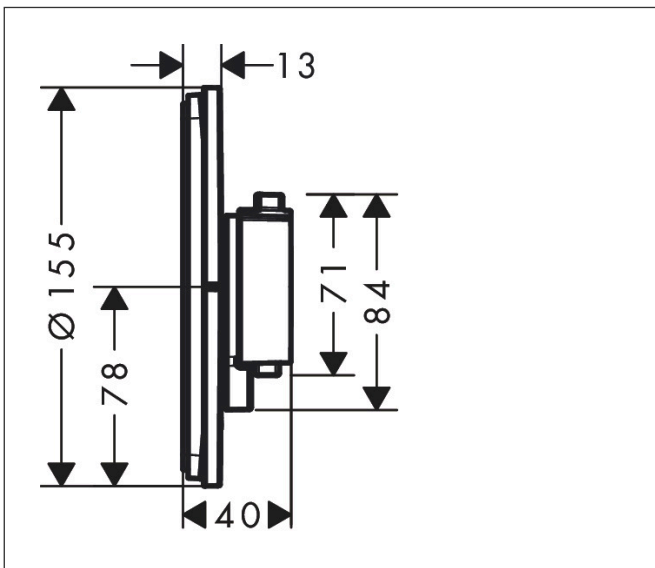

Varumärke	hansgrohe
Art. Namn	ShowrSelect Comfort S Termostat för inbyggnad 1 funktion och 1 extra funktion
Art. Nr.	15562000
RSK-nr.	8295778
Ytsikt	Krom
Pos	1

Produktbild

Funktioner

- 1 funktion och 1 extra uttag
- bekvämt att slå på/av en funktion med den stora Select-knappen
- vattenflödeskontroll med stoppfunktion
- termostatinsats, Start/stopp-ventil för att styra funktionerna
- maximal flödesmängd vid 1 bar: 18,5 l/min
- flödesmängd övre utlopp: 23 l/min
- flödesmängd nedre utlopp: 23 l/min
- maximal flödesmängd vid 3 bar: 32,8 l/min
- platt rosett för mer utrymme i duschen
- rosetten kan justeras med +/- 3°
- enkel installation tack vare förmonterat funktionsblock
- handtagen är alltid på samma höjd oberoende av inbyggnadsdelens monteringsdjup
- Säkerhetsspärr vid 40 °C
- temperaturbegränsning inställningsbar
- termostaten ger möjlighet till termisk desinfektion
- material knapp: metall
- material grepp: metall
- termostat levereras med knapparna Rain small, Rain large, handdusch, Waterfall, badkar
- ljudklass: I
- flödesklass: B

Ritning

Teknologi

Certifikat

Koder/standarder

- STA 1877

Varumärke hansgrohe
 Art. Namn **ShowSelect Comfort S** Termostat för inbyggnad 1 funktion och 1 extra funktion
 Art. Nr. 15562000
 RSK-nr. 8295778
 Ytsikt Krom
 Pos 1

Flödesdiagram

1 Avlopp 1
 2 Avlopp 2

Varumärke	hansgrohe
Art. Namn	ShowerSelect Comfort S Termostat för inbyggnad 1 funktion och 1 extra funktion
Art. Nr.	15562000
RSK-nr.	8295778
Ytskikt	Krom
Pos	1

Reservdelsritning för byggnadsår: >09/23