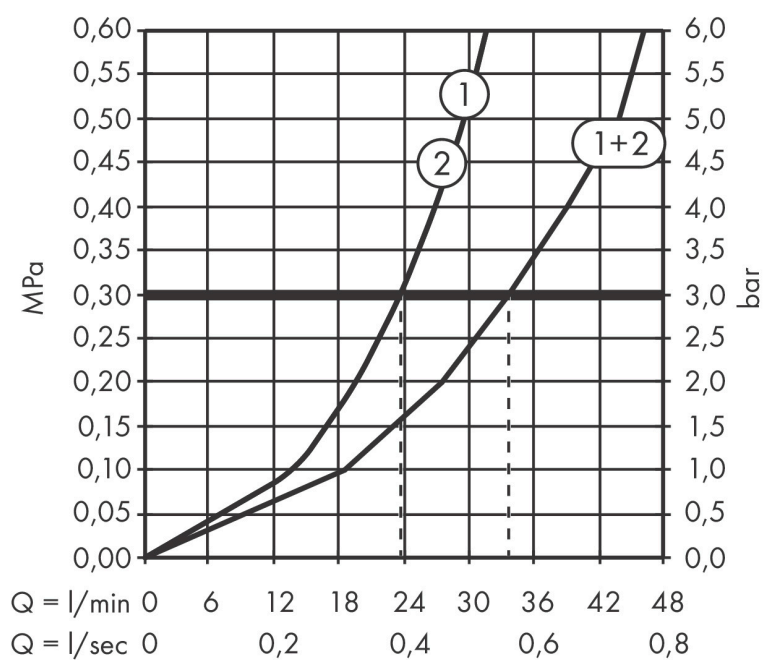

Varumärke	hansgrohe
Art. Namn	ShowrSelect Comfort S Termostat för inbyggnad 1 funktion och 1 extra funktion
Art. Nr.	15562000
RSK-nr.	8295778
Ytsikt	Krom
Pos	1

Produktbild

Funktioner

- 1 funktion och 1 extra uttag
- bekvämt att slå på/av en funktion med den stora Select-knappen
- vattenflödeskontroll med stoppfunktion
- termostatinsats, Start/stopp-ventil för att styra funktionerna
- maximal flödesmängd vid 1 bar: 18,5 l/min
- flödesmängd övre utlopp: 23 l/min
- flödesmängd nedre utlopp: 23 l/min
- maximal flödesmängd vid 3 bar: 32,8 l/min
- platt rosett för mer utrymme i duschen
- rosetten kan justeras med +/- 3°
- enkel installation tack vare förmonterat funktionsblock
- handtagen är alltid på samma höjd oberoende av inbyggnadsdelens monteringsdjup
- Säkerhetsspärr vid 40 °C
- temperaturbegränsning inställningsbar
- termostaten ger möjlighet till termisk desinfektion
- material knapp: metall
- material grepp: metall
- termostat levereras med knapparna Rain small, Rain large, handdusch, Waterfall, badkar
- ljudklass: I
- flödesklass: B

Ritning

Teknologi

Certifikat

Koder/standarder

- STA 1877

Varumärke hansgrohe
 Art. Namn **ShowSelect Comfort S** Termostat för inbyggnad 1 funktion och 1 extra funktion
 Art. Nr. 15562000
 RSK-nr. 8295778
 Ytsikt Krom
 Pos 1

Flödesdiagram

1 Avlopp 1
 2 Avlopp 2

Varumärke	hansgrohe
Art. Namn	ShowerSelect Comfort S Termostat för inbyggnad 1 funktion och 1 extra funktion
Art. Nr.	15562000
RSK-nr.	8295778
Ytskikt	Krom
Pos	1

Reservdelsritning för byggnadsår: >09/23