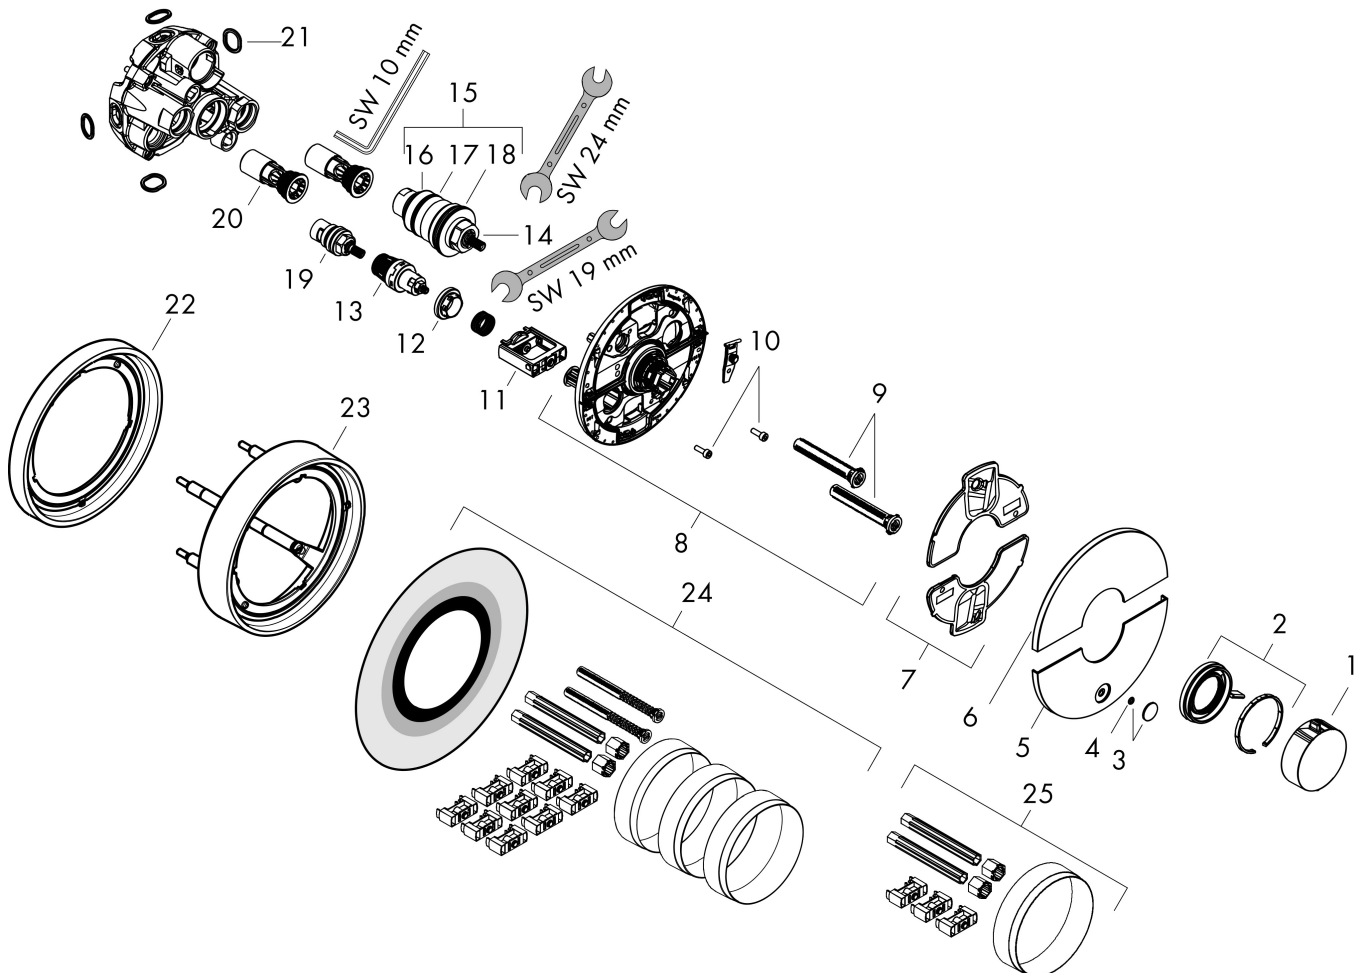

Varumärke	hansgrohe
Art. Namn	ShowrSelect Comfort S Termostat för inbyggnad 1 funktion och 1 extra funktion
Art. Nr.	15562000
RSK-nr.	8295778
Ytsikt	Krom
Pos	1

Produktbild

Funktioner

- 1 funktion och 1 extra uttag
- bekvämt att slå på/av en funktion med den stora Select-knappen
- vattenflödeskontroll med stoppfunktion
- termostatinsats, Start/stopp-ventil för att styra funktionerna
- maximal flödesmängd vid 1 bar: 18,5 l/min
- flödesmängd övre utlopp: 23 l/min
- flödesmängd nedre utlopp: 23 l/min
- maximal flödesmängd vid 3 bar: 32,8 l/min
- platt rosett för mer utrymme i duschen
- rosetten kan justeras med +/- 3°
- enkel installation tack vare förmonterat funktionsblock
- handtagen är alltid på samma höjd oberoende av inbyggnadsdelens monteringsdjup
- Säkerhetsspärr vid 40 °C
- temperaturbegränsning inställningsbar
- termostaten ger möjlighet till termisk desinfektion
- material knapp: metall
- material grepp: metall
- termostat levereras med knapparna Rain small, Rain large, handdusch, Waterfall, badkar
- ljudklass: I
- flödesklass: B

Flödesdiagram

1 Avlopp 1
 2 Avlopp 2

Varumärke	hansgrohe
Art. Namn	ShowerSelect Comfort S Termostat för inbyggnad 1 funktion och 1 extra funktion
Art. Nr.	15562000
RSK-nr.	8295778
Ytskikt	Krom
Pos	1

Reservdelsritning för byggnadsår: >09/23