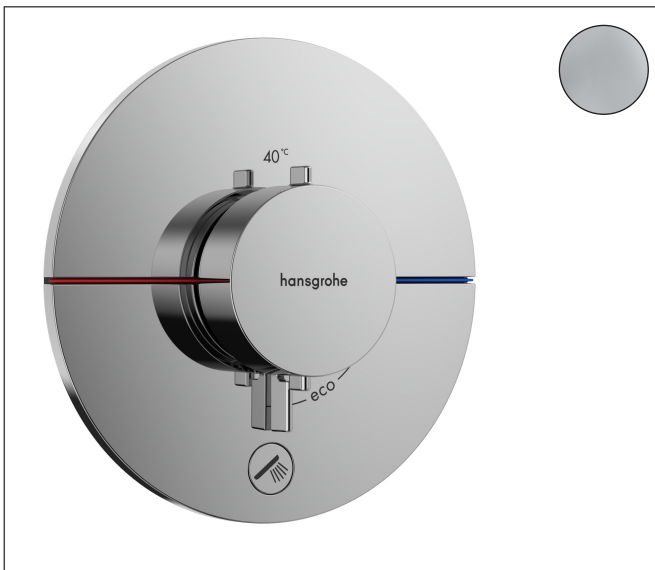

Varumärke	hansgrohe
Art. Namn	ShowrSelect Comfort S Termostat för inbyggnad 1 funktion och 1 extra funktion
Art. Nr.	15562000
RSK-nr.	8295778
Ytsikt	Krom
Pos	1

Produktbild

Funktioner

- 1 funktion och 1 extra uttag
- bekvämt att slå på/av en funktion med den stora Select-knappen
- vattenflödeskontroll med stoppfunktion
- termostatinsats, Start/stopp-ventil för att styra funktionerna
- maximal flödesmängd vid 1 bar: 18,5 l/min
- flödesmängd övre utlopp: 23 l/min
- flödesmängd nedre utlopp: 23 l/min
- maximal flödesmängd vid 3 bar: 32,8 l/min
- platt rosett för mer utrymme i duschen
- rosetten kan justeras med +/- 3°
- enkel installation tack vare förmonterat funktionsblock
- handtagen är alltid på samma höjd oberoende av inbyggnadsdelens monteringsdjup
- Säkerhetsspärr vid 40 °C
- temperaturbegränsning inställningsbar
- termostaten ger möjlighet till termisk desinfektion
- material knapp: metall
- material grepp: metall
- termostat levereras med knapparna Rain small, Rain large, handdusch, Waterfall, badkar
- ljudklass: I
- flödesklass: B

Ritning

Teknologi

Certifikat

Koder/standarder

- STA 1877

Varumärke hansgrohe
 Art. Namn **ShowSelect Comfort S** Termostat för inbyggnad 1 funktion och 1 extra funktion
 Art. Nr. 15562000
 RSK-nr. 8295778
 Ytsikt Krom
 Pos 1

Flödesdiagram

1 Avlopp 1
 2 Avlopp 2

Varumärke	hansgrohe
Art. Namn	ShowerSelect Comfort S Termostat för inbyggnad 1 funktion och 1 extra funktion
Art. Nr.	15562000
RSK-nr.	8295778
Ytskikt	Krom
Pos	1

Reservdelsritning för byggnadsår: >09/23