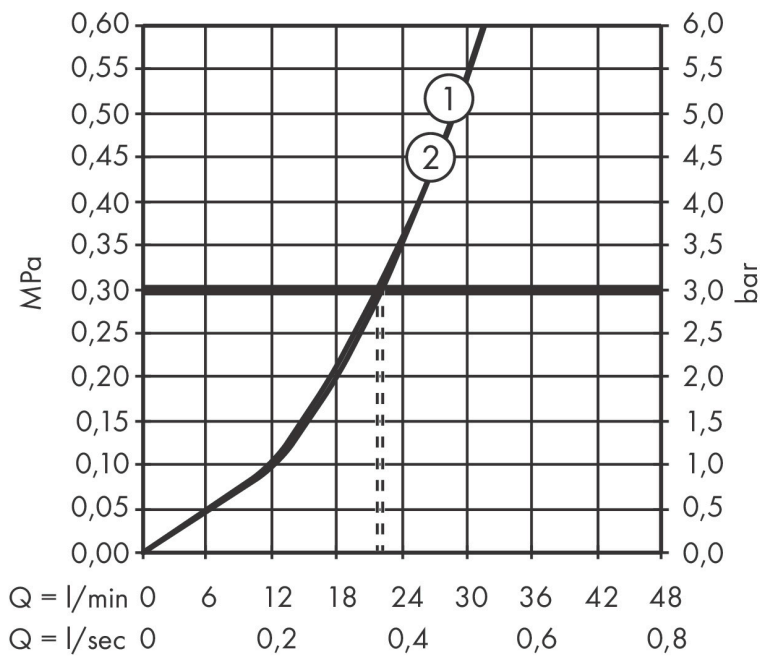

Varumärke	hansgrohe
Art. Namn	ShowerSelect Comfort E Termostat för inbyggd 2 funktioner
Art. Nr.	15572000
RSK-nr.	8295780
Ytsikt	Krom
Pos	1

Produktbild

Funktioner

- 2 funktioner
- samtidig användning av flera funktioner
- bekvämt att slå på/av uttag med stor Select-paddel
- vattenflödeskontroll med stoppfunktion
- termostatinsats, Start/stopp-ventil för att styra funktionerna
- maximal flödesmängd vid 1 bar: 12,7 l/min
- flödesmängd övre utlopp: 22 l/min
- flödesmängd nedre utlopp: 22,7 l/min
- maximal flödesmängd vid 3 bar: 22,7 l/min
- rosetten kan justeras med +/- 3°
- enkel installation tack vare förmonterat funktionsblock
- handtagen är alltid på samma höjd oberoende av inbyggnadsdelens monteringsdjup
- Säkerhetsspärr vid 40 °C
- temperaturbegränsning inställningsbar
- termostaten ger möjlighet till termisk desinfektion
- material knapp: metall
- material grepp: metall
- termostat levereras med knapparna Rain small, Rain large, handdusch, Waterfall, badkar
- ljudklass: I
- flödesklass: B

Ritning

Teknologi

Certifikat

Koder/standarder

- STA 1877

Varumärke hansgrohe
 Art. Namn **ShowSelect Comfort E** Termostat för inbyggd 2 funktioner
 Art. Nr. 15572000
 RSK-nr. 8295780
 Ytskikt Krom
 Pos 1

Flödesdiagram

Varumärke	hansgrohe
Art. Namn	ShowerSelect Comfort E Termostat för inbyggd 2 funktioner
Art. Nr.	15572000
RSK-nr.	8295780
Ytskikt	Krom
Pos	1

Reservdelsritning för byggnadsår: >09/23

Varumärke hansgrohe
 Art. Namn **ShowerSelect Comfort E** Termostat för inbyggad 2 funktioner
 Art. Nr. 15572000
 RSK-nr. 8295780
 Ytskikt Krom
 Pos 1