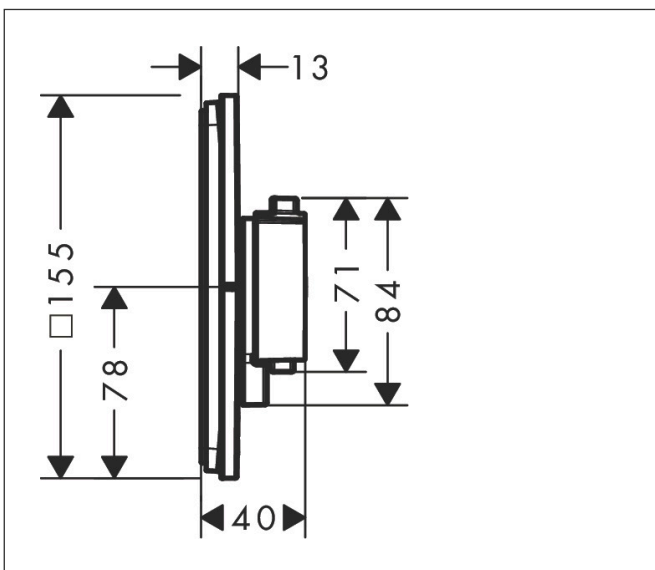

Varumärke	hansgrohe
Art. Namn	ShowerSelect Comfort E Termostat för inbyggd 2 funktioner
Art. Nr.	15572000
RSK-nr.	8295780
Ytsikt	Krom
Pos	1

Produktbild

Funktioner

- 2 funktioner
- samtidig användning av flera funktioner
- bekvämt att slå på/av uttag med stor Select-paddel
- vattenflödeskontroll med stoppfunktion
- termostatinsats, Start/stopp-ventil för att styra funktionerna
- maximal flödesmängd vid 1 bar: 12,7 l/min
- flödesmängd övre utlopp: 22 l/min
- flödesmängd nedre utlopp: 22,7 l/min
- maximal flödesmängd vid 3 bar: 22,7 l/min
- rosetten kan justeras med +/- 3°
- enkel installation tack vare förmonterat funktionsblock
- handtagen är alltid på samma höjd oberoende av inbyggnadsdelens monteringsdjup
- Säkerhetsspärr vid 40 °C
- temperaturbegränsning inställningsbar
- termostaten ger möjlighet till termisk desinfektion
- material knapp: metall
- material grepp: metall
- termostat levereras med knapparna Rain small, Rain large, handdusch, Waterfall, badkar
- ljudklass: I
- flödesklass: B

Ritning

Teknologi

Certifikat

Koder/standarder

- STA 1877

Varumärke hansgrohe
 Art. Namn **ShowSelect Comfort E** Termostat för inbyggd 2 funktioner
 Art. Nr. 15572000
 RSK-nr. 8295780
 Ytskikt Krom
 Pos 1

Flödesdiagram

Varumärke	hansgrohe
Art. Namn	ShowerSelect Comfort E Termostat för inbyggd 2 funktioner
Art. Nr.	15572000
RSK-nr.	8295780
Ytskikt	Krom
Pos	1

Reservdelsritning för byggnadsår: >09/23

Varumärke hansgrohe
 Art. Namn **ShowerSelect Comfort E** Termostat för inbyggad 2 funktioner
 Art. Nr. 15572000
 RSK-nr. 8295780
 Ytskikt Krom
 Pos 1