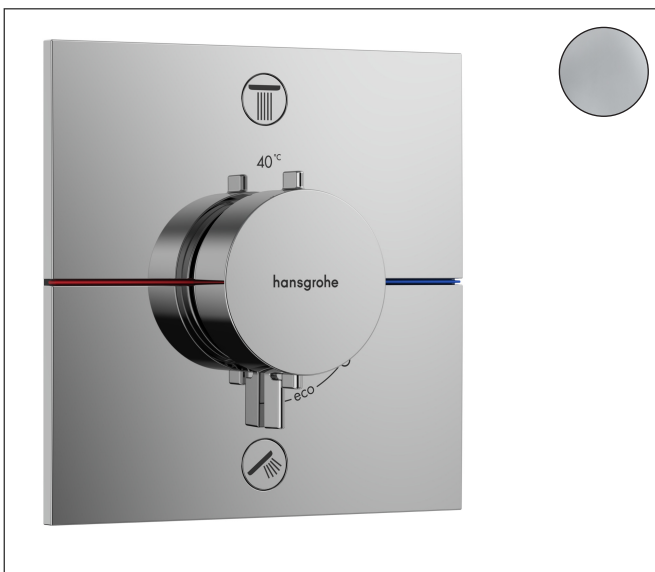

Varumärke	hansgrohe
Art. Namn	ShowerSelect Comfort E Termostat för inbyggd 2 funktioner
Art. Nr.	15572000
RSK-nr.	8295780
Ytsikt	Krom
Pos	1

Produktbild

Funktioner

- 2 funktioner
- samtidig användning av flera funktioner
- bekvämt att slå på/av uttag med stor Select-paddel
- vattenflödeskontroll med stoppfunktion
- termostatinsats, Start/stopp-ventil för att styra funktionerna
- maximal flödesmängd vid 1 bar: 12,7 l/min
- flödesmängd övre utlopp: 22 l/min
- flödesmängd nedre utlopp: 22,7 l/min
- maximal flödesmängd vid 3 bar: 22,7 l/min
- rosetten kan justeras med +/- 3°
- enkel installation tack vare förmonterat funktionsblock
- handtagen är alltid på samma höjd oberoende av inbyggnadsdelens monteringsdjup
- Säkerhetsspärr vid 40 °C
- temperaturbegränsning inställningsbar
- termostaten ger möjlighet till termisk desinfektion
- material knapp: metall
- material grepp: metall
- termostat levereras med knapparna Rain small, Rain large, handdusch, Waterfall, badkar
- ljudklass: I
- flödesklass: B

Ritning

Teknologi

Certifikat

Koder/standarder

- STA 1877

Varumärke hansgrohe
 Art. Namn **ShowSelect Comfort E** Termostat för inbyggd 2 funktioner
 Art. Nr. 15572000
 RSK-nr. 8295780
 Ytskikt Krom
 Pos 1

Flödesdiagram

Varumärke	hansgrohe
Art. Namn	ShowerSelect Comfort E Termostat för inbyggd 2 funktioner
Art. Nr.	15572000
RSK-nr.	8295780
Ytskikt	Krom
Pos	1

Reservdelsritning för byggnadsår: >09/23

Varumärke hansgrohe
 Art. Namn **ShowerSelect Comfort E** Termostat för inbyggad 2 funktioner
 Art. Nr. 15572000
 RSK-nr. 8295780
 Ytskikt Krom
 Pos 1