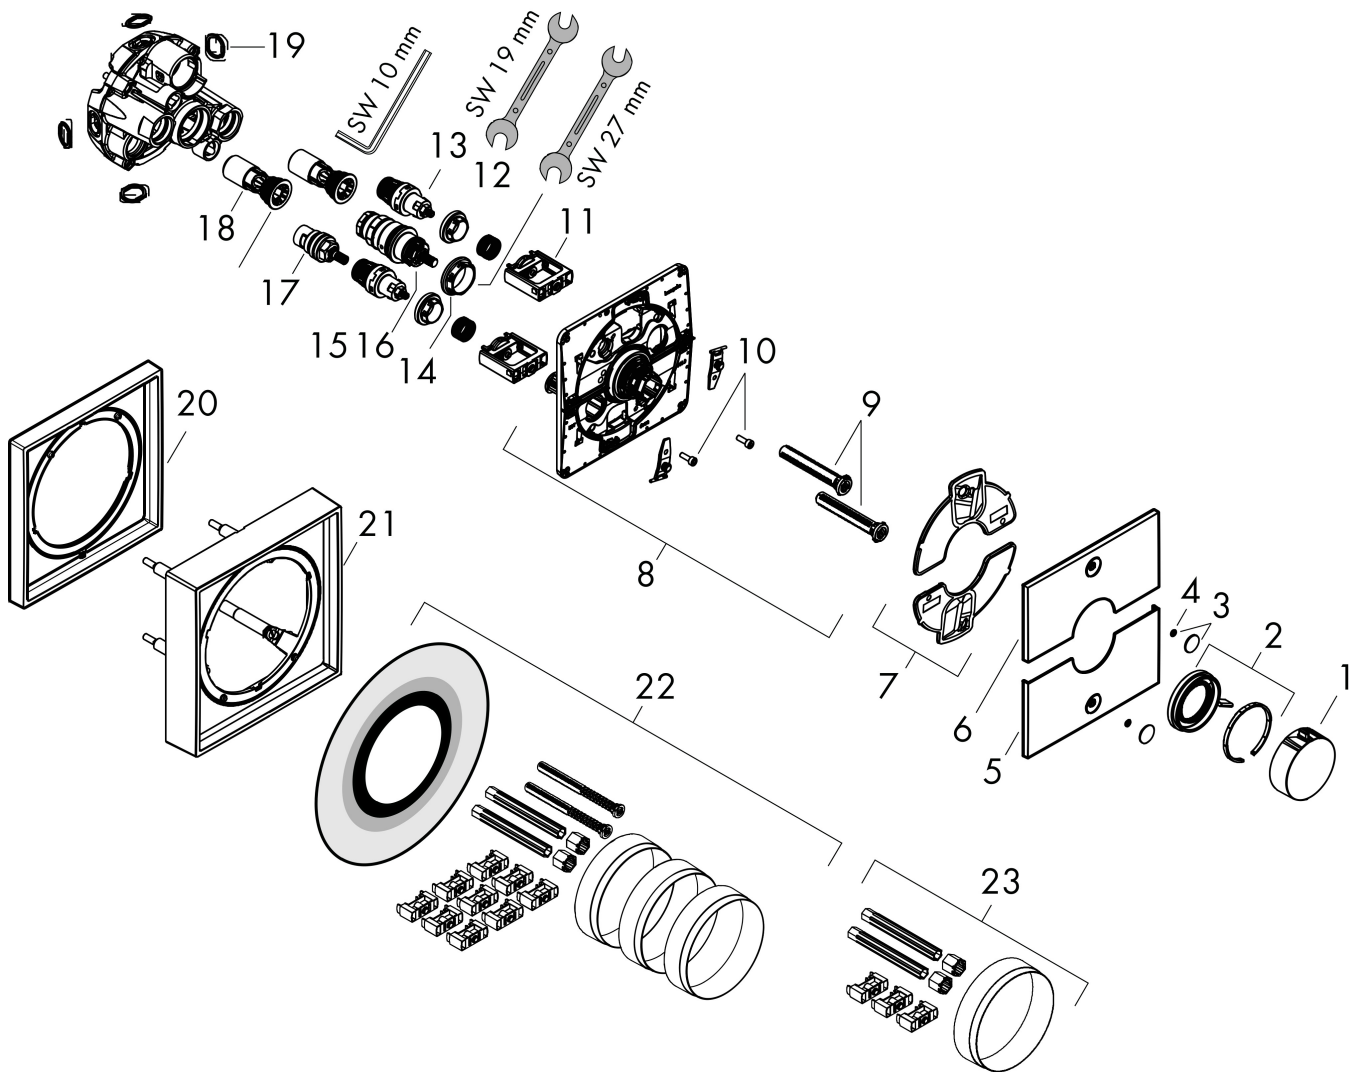

Varumärke	hansgrohe
Art. Namn	ShowerSelect Comfort E Termostat för inbyggd 2 funktioner
Art. Nr.	15572000
RSK-nr.	8295780
Ytsikt	Krom
Pos	1

Produktbild

Funktioner

- 2 funktioner
- samtidig användning av flera funktioner
- bekvämt att slå på/av uttag med stor Select-paddel
- vattenflödeskontroll med stoppfunktion
- termostatinsats, Start/stopp-ventil för att styra funktionerna
- maximal flödesmängd vid 1 bar: 12,7 l/min
- flödesmängd övre utlopp: 22 l/min
- flödesmängd nedre utlopp: 22,7 l/min
- maximal flödesmängd vid 3 bar: 22,7 l/min
- rosetten kan justeras med +/- 3°
- enkel installation tack vare förmonterat funktionsblock
- handtagen är alltid på samma höjd oberoende av inbyggnadsdelens monteringsdjup
- Säkerhetsspärr vid 40 °C
- temperaturbegränsning inställningsbar
- termostaten ger möjlighet till termisk desinfektion
- material knapp: metall
- material grepp: metall
- termostat levereras med knapparna Rain small, Rain large, handdusch, Waterfall, badkar
- ljudklass: I
- flödesklass: B

Ritning

Teknologi

Certifikat

Koder/standarder

- STA 1877

Varumärke hansgrohe
 Art. Namn **ShowSelect Comfort E** Termostat för inbyggd 2 funktioner
 Art. Nr. 15572000
 RSK-nr. 8295780
 Ytskikt Krom
 Pos 1

Flödesdiagram

Varumärke	hansgrohe
Art. Namn	ShowerSelect Comfort E Termostat för inbyggd 2 funktioner
Art. Nr.	15572000
RSK-nr.	8295780
Ytskikt	Krom
Pos	1

Reservdelsritning för byggnadsår: >09/23

Varumärke hansgrohe
 Art. Namn **ShowerSelect Comfort E** Termostat för inbyggad 2 funktioner
 Art. Nr. 15572000
 RSK-nr. 8295780
 Ytskikt Krom
 Pos 1