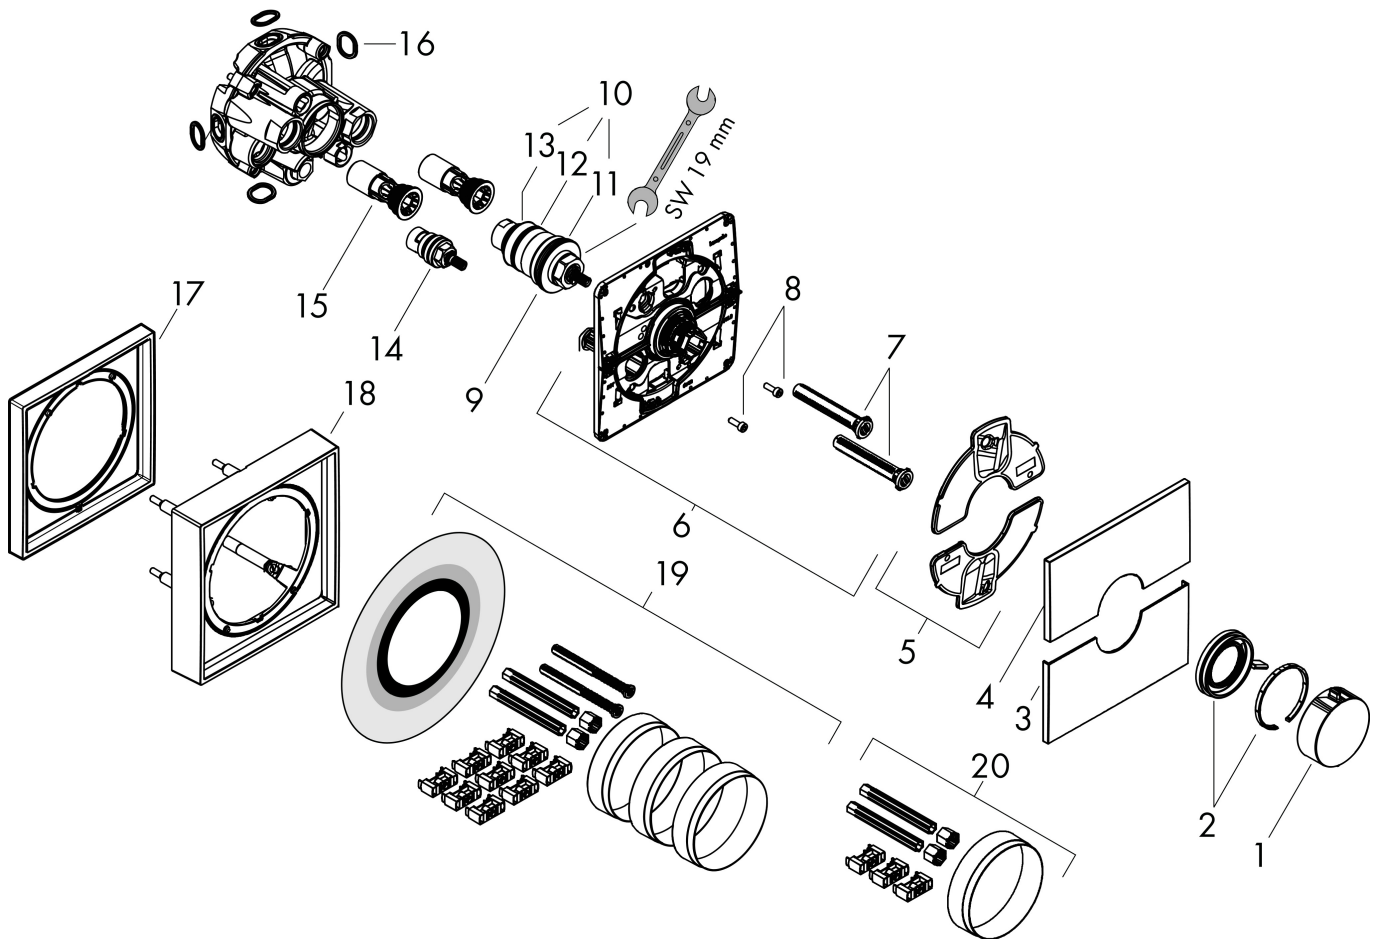

Varumärke	hansgrohe
Art. Namn	ShowerSelect Comfort E Termostat för inbyggnad
Art. Nr.	15574000
RSK-nr.	8295782
Ytsikt	Krom
Pos	1

Reservdelsritning för byggnadsår: >09/23