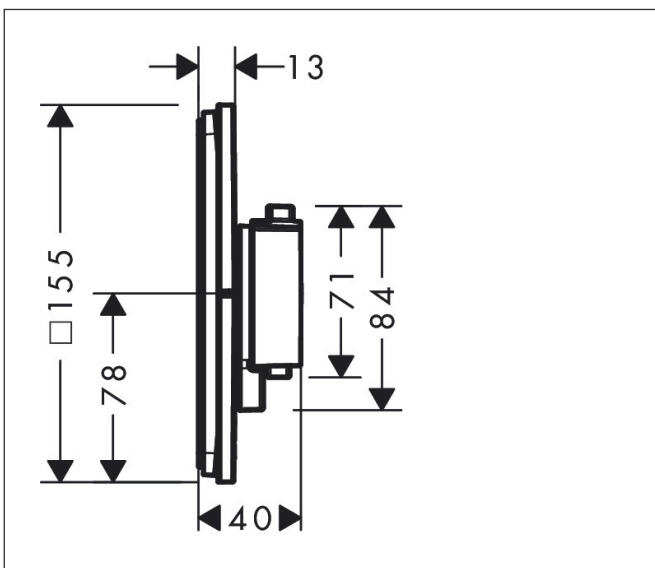

Ritning

Teknologi

Certifikat

Koder/standarder

- STA 1877