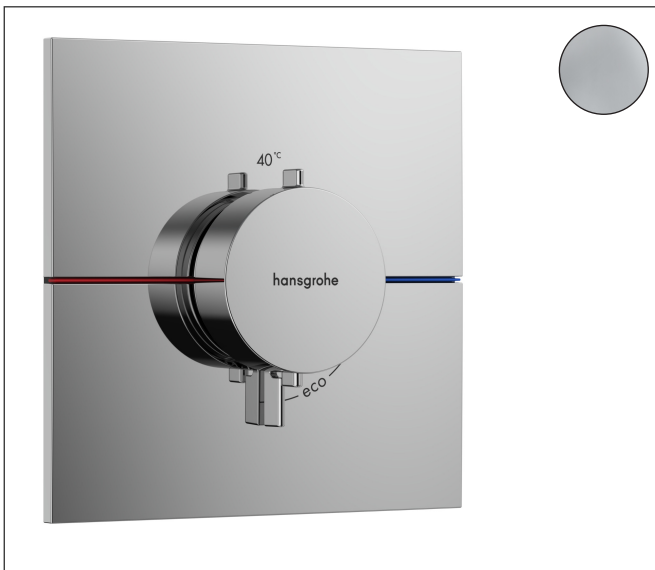

Varumärke	hansgrohe
Art. Namn	<b>ShowerSelect Comfort E</b> Termostat för inbyggnad
Art. Nr.	15574000
RSK-nr.	8295782
Ytsikt	Krom
Pos	1

## Funktioner

- 1 funktion
- reglering av temperatur och vattenflöde
- vattenflödeskontroll med stoppfunktion
- termostatinsats
- maximal flödesmängd vid 1 bar: 19,5 l/min
- flödesmängd övre utlopp: 32 l/min
- flödesmängd nedre utlopp: 32 l/min
- flödesmängd vid samtidig användning av alla utlopp: 34,8 l/min
- maximal flödesmängd vid 3 bar: 34,8 l/min
- rosetten kan justeras med +/- 3°
- enkel installation tack vare förmonterat funktionsblock
- handtagen är alltid på samma höjd oberoende av inbyggnadsdelens monteringsdjup
- Säkerhetsspärr vid 40 °C
- temperaturbegränsning inställningsbar
- termostaten ger möjlighet till termisk desinfektion
- material grepp: metall
- ljudklass: I
- flödesklass: B