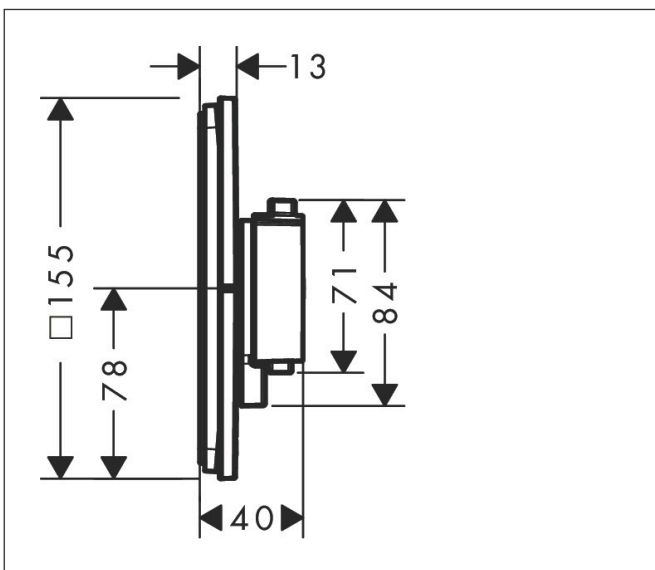

Varumärke	hansgrohe
Art. Namn	ShowerSelect Comfort E Termostat för inbyggd 1 funktion och 1 extra funktion
Art. Nr.	15575000
RSK-nr.	8295783
Ytsikt	Krom
Pos	1

Produktbild

Funktioner

- 1 funktion och 1 extra uttag
- bekvämt att slå på/av en funktion med den stora Select-knappen
- vattenflödeskontroll med stoppfunktion
- termostatinsats, Start/stopp-ventil för att styra funktionerna
- maximal flödesmängd vid 1 bar: 18,5 l/min
- flödesmängd övre utlopp: 23 l/min
- flödesmängd nedre utlopp: 23 l/min
- maximal flödesmängd vid 3 bar: 32,8 l/min
- rosetten kan justeras med +/- 3°
- enkel installation tack vare förmonterat funktionsblock
- handtagen är alltid på samma höjd oberoende av inbyggnadsdelens monteringsdjup
- Säkerhetsspärr vid 40 °C
- temperaturbegränsning inställningsbar
- termostaten ger möjlighet till termisk desinfektion
- material knapp: metall
- material grepp: metall
- termostat levereras med knapparna Rain small, Rain large, handdusch, Waterfall, badkar
- ljudklass: I
- flödesklass: B

Ritning

Teknologi

Certifikat

Koder/standarder

- STA 1877

Varumärke hansgrohe
 Art. Namn **ShowSelect Comfort E** Termostat för inbyggd 1 funktion och 1 extra funktion
 Art. Nr. 15575000
 RSK-nr. 8295783
 Ytskikt Krom
 Pos 1

Flödesdiagram

1 Avlopp 1
 2 Avlopp 2

Varumärke	hansgrohe
Art. Namn	ShowerSelect Comfort E Termostat för inbyggnad 1 funktion och 1 extra funktion
Art. Nr.	15575000
RSK-nr.	8295783
Ytskikt	Krom
Pos	1

Reservdelsritning för byggnadsår: >09/23