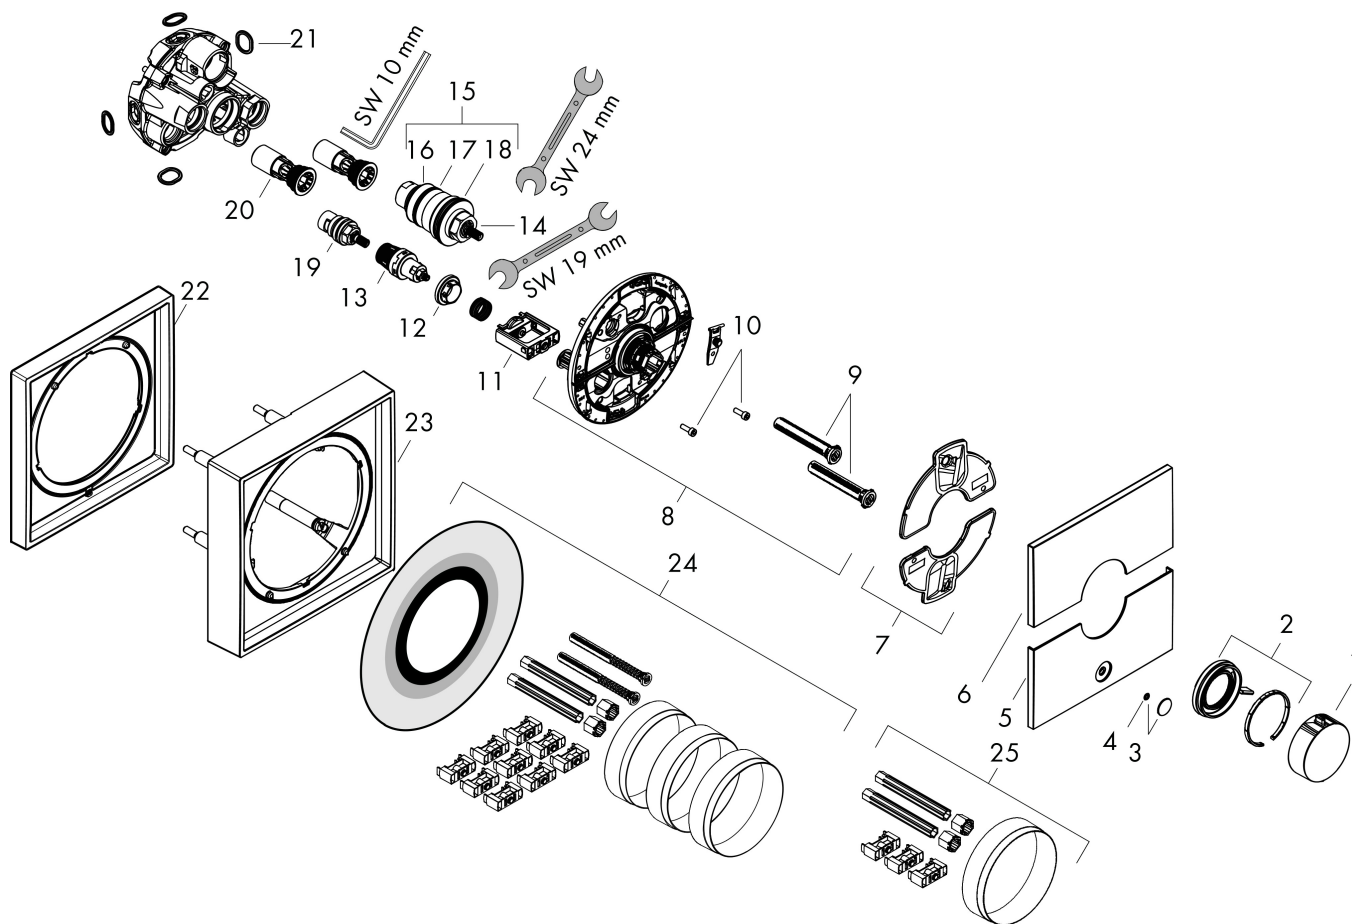

Varumärke	hansgrohe
Art. Namn	ShowerSelect Comfort E Termostat för inbyggd 1 funktion och 1 extra funktion
Art. Nr.	15575000
RSK-nr.	8295783
Ytsikt	Krom
Pos	1

Produktbild

Funktioner

- 1 funktion och 1 extra uttag
- bekvämt att slå på/av en funktion med den stora Select-knappen
- vattenflödeskontroll med stoppfunktion
- termostatinsats, Start/stopp-ventil för att styra funktionerna
- maximal flödesmängd vid 1 bar: 18,5 l/min
- flödesmängd övre utlopp: 23 l/min
- flödesmängd nedre utlopp: 23 l/min
- maximal flödesmängd vid 3 bar: 32,8 l/min
- rosetten kan justeras med +/- 3°
- enkel installation tack vare förmonterat funktionsblock
- handtagen är alltid på samma höjd oberoende av inbyggnadsdelens monteringsdjup
- Säkerhetsspärr vid 40 °C
- temperaturbegränsning inställningsbar
- termostaten ger möjlighet till termisk desinfektion
- material knapp: metall
- material grepp: metall
- termostat levereras med knapparna Rain small, Rain large, handdusch, Waterfall, badkar
- ljudklass: I
- flödesklass: B

Ritning

Teknologi

Certifikat

Koder/standarder

- STA 1877

Varumärke hansgrohe
 Art. Namn **ShowSelect Comfort E** Termostat för inbyggd 1 funktion och 1 extra funktion
 Art. Nr. 15575000
 RSK-nr. 8295783
 Ytskikt Krom
 Pos 1

Flödesdiagram

1 Avlopp 1
 2 Avlopp 2

Varumärke	hansgrohe
Art. Namn	ShowerSelect Comfort E Termostat för inbyggnad 1 funktion och 1 extra funktion
Art. Nr.	15575000
RSK-nr.	8295783
Ytskikt	Krom
Pos	1

Reservdelsritning för byggnadsår: >09/23