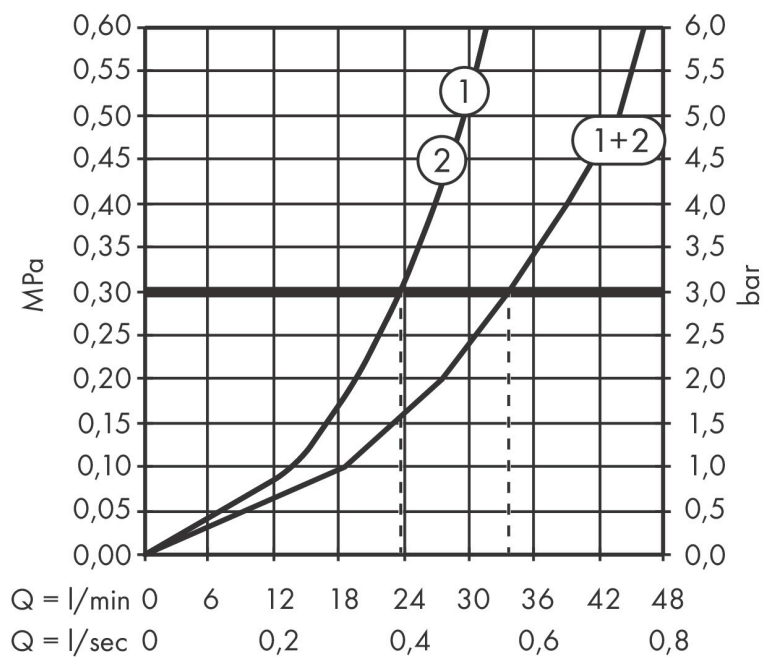

Varumärke	hansgrohe
Art. Namn	ShowerSelect Comfort E Termostat för inbyggd 1 funktion och 1 extra funktion
Art. Nr.	15575000
RSK-nr.	8295783
Ytsikt	Krom
Pos	1

Produktbild

Funktioner

- 1 funktion och 1 extra uttag
- bekvämt att slå på/av en funktion med den stora Select-knappen
- vattenflödeskontroll med stoppfunktion
- termostatinsats, Start/stopp-ventil för att styra funktionerna
- maximal flödesmängd vid 1 bar: 18,5 l/min
- flödesmängd övre utlopp: 23 l/min
- flödesmängd nedre utlopp: 23 l/min
- maximal flödesmängd vid 3 bar: 32,8 l/min
- rosetten kan justeras med +/- 3°
- enkel installation tack vare förmonterat funktionsblock
- handtagen är alltid på samma höjd oberoende av inbyggnadsdelens monteringsdjup
- Säkerhetsspärr vid 40 °C
- temperaturbegränsning inställningsbar
- termostaten ger möjlighet till termisk desinfektion
- material knapp: metall
- material grepp: metall
- termostat levereras med knapparna Rain small, Rain large, handdusch, Waterfall, badkar
- ljudklass: I
- flödesklass: B

Ritning

Teknologi

Certifikat

Koder/standarder

- STA 1877

Varumärke hansgrohe
 Art. Namn **ShowSelect Comfort E** Termostat för inbyggd 1 funktion och 1 extra funktion
 Art. Nr. 15575000
 RSK-nr. 8295783
 Ytskikt Krom
 Pos 1

Flödesdiagram

1 Avlopp 1
 2 Avlopp 2

Varumärke	hansgrohe
Art. Namn	ShowerSelect Comfort E Termostat för inbyggnad 1 funktion och 1 extra funktion
Art. Nr.	15575000
RSK-nr.	8295783
Ytskikt	Krom
Pos	1

Reservdelsritning för byggnadsår: >09/23