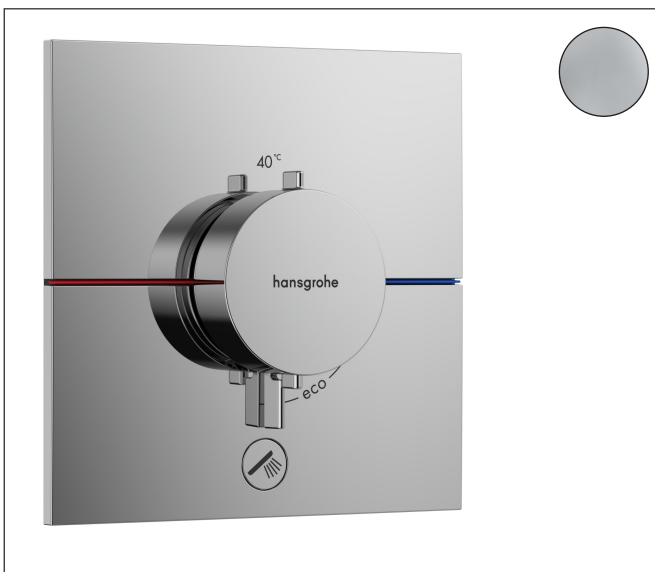

Varumärke	hansgrohe
Art. Namn	ShowerSelect Comfort E Termostat för inbyggd 1 funktion och 1 extra funktion
Art. Nr.	15575000
RSK-nr.	8295783
Ytsikt	Krom
Pos	1

Produktbild

Funktioner

- 1 funktion och 1 extra uttag
- bekvämt att slå på/av en funktion med den stora Select-knappen
- vattenflödeskontroll med stoppfunktion
- termostatinsats, Start/stopp-ventil för att styra funktionerna
- maximal flödesmängd vid 1 bar: 18,5 l/min
- flödesmängd övre utlopp: 23 l/min
- flödesmängd nedre utlopp: 23 l/min
- maximal flödesmängd vid 3 bar: 32,8 l/min
- rosetten kan justeras med +/- 3°
- enkel installation tack vare förmonterat funktionsblock
- handtagen är alltid på samma höjd oberoende av inbyggnadsdelens monteringsdjup
- Säkerhetsspärr vid 40 °C
- temperaturbegränsning inställningsbar
- termostaten ger möjlighet till termisk desinfektion
- material knapp: metall
- material grepp: metall
- termostat levereras med knapparna Rain small, Rain large, handdusch, Waterfall, badkar
- ljudklass: I
- flödesklass: B

Ritning

Teknologi

Certifikat

Koder/standarder

- STA 1877

Varumärke hansgrohe
 Art. Namn **ShowSelect Comfort E** Termostat för inbyggd 1 funktion och 1 extra funktion
 Art. Nr. 15575000
 RSK-nr. 8295783
 Ytskikt Krom
 Pos 1

Flödesdiagram

1 Avlopp 1
 2 Avlopp 2

Varumärke	hansgrohe
Art. Namn	ShowerSelect Comfort E Termostat för inbyggnad 1 funktion och 1 extra funktion
Art. Nr.	15575000
RSK-nr.	8295783
Ytskikt	Krom
Pos	1

Reservdelsritning för byggnadsår: >09/23