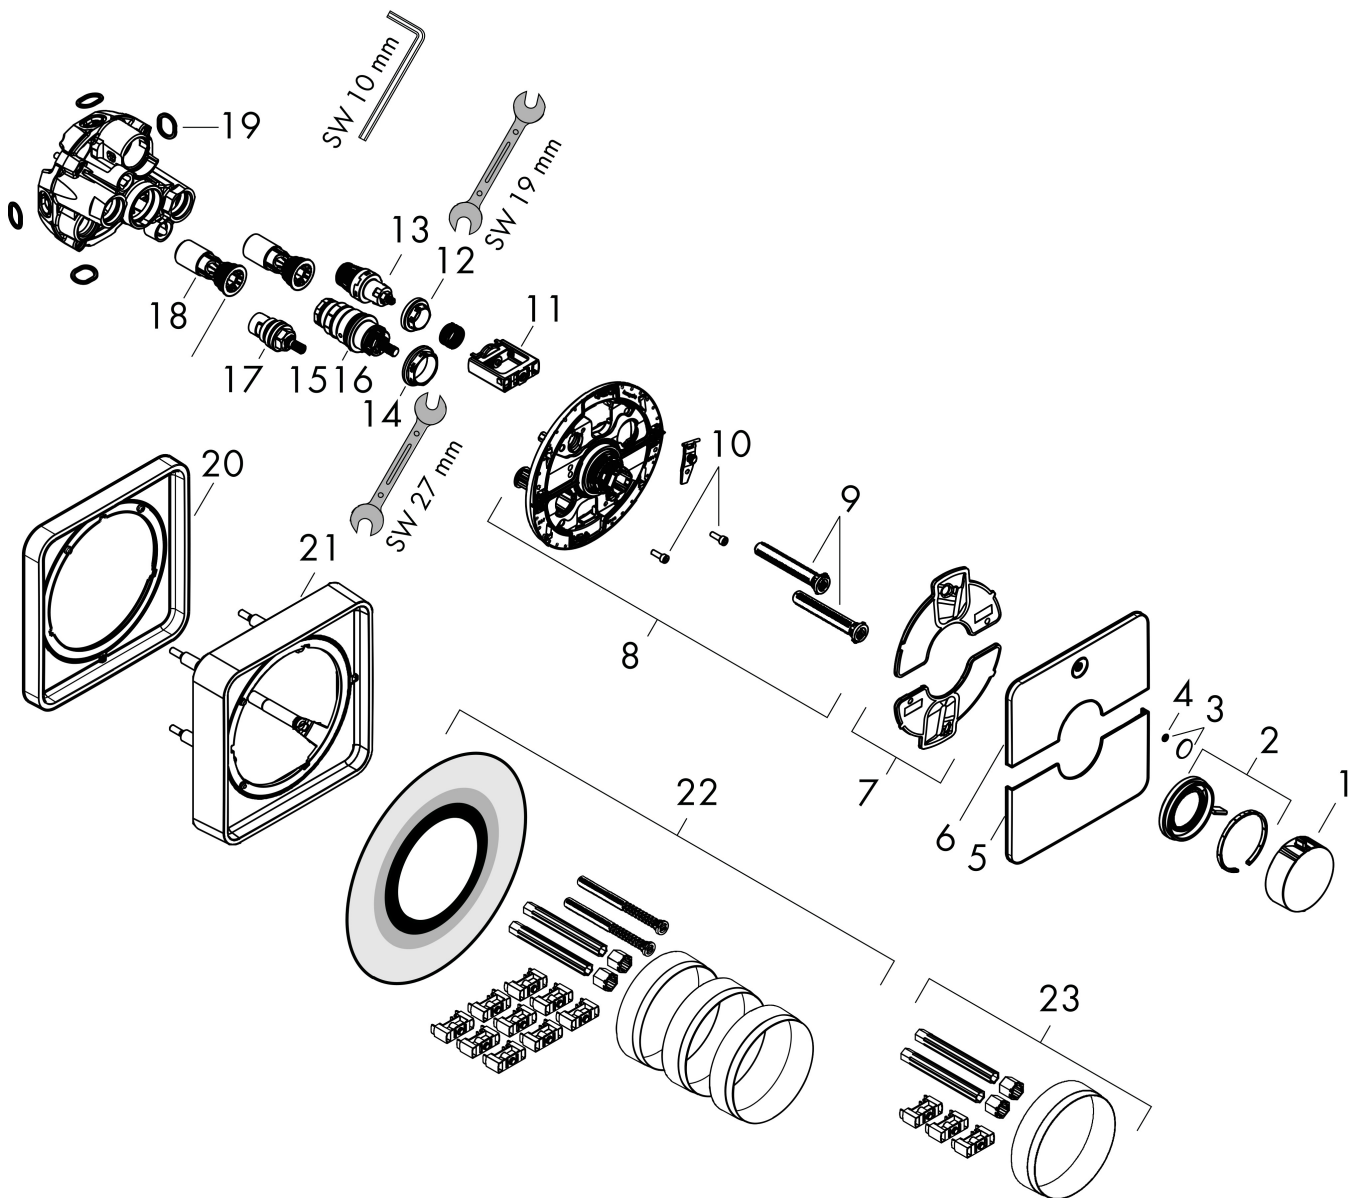

Varumärke	hansgrohe
Art. Namn	ShowrSelect Comfort Q Termostat för inbyggd 1 funktion
Art. Nr.	15581000
RSK-nr.	8295784
Ytsikt	Krom
Pos	1

Produktbild

Funktioner

- 1 funktion
- bekvämt att slå på/av en funktion med den stora Select-knappen
- vattenflödeskontroll med stoppfunktion
- termostatinsats, Start/stopp-ventil för att styra funktionerna
- maximal flödesmängd vid 1 bar: 10,8 l/min
- maximal flödesmängd vid 3 bar: 20,3 l/min
- platt rosett för mer utrymme i duschen
- rosetten kan justeras med +/- 3°
- enkel installation tack vare förmonterat funktionsblock
- handtagen är alltid på samma höjd oberoende av inbyggnadsdelens monteringsdjup
- Säkerhetspärre vid 40 °C
- temperaturbegränsning inställningsbar
- termostaten ger möjlighet till termisk desinfektion
- material knapp: metall
- material grepp: metall
- termostat levereras med knappen On/Off
- ljudklass: I
- flödesklass: B

Ritning

Teknologi

Certifikat

Koder/standarder

- STA 1877

Varumärke hansgrohe
 Art. Namn **ShowSelect Comfort Q** Termostat för inbyggd 1 funktion
 Art. Nr. 15581000
 RSK-nr. 8295784
 Ytskikt Krom
 Pos 1

Flödesdiagram

Varumärke	hansgrohe
Art. Namn	ShowerSelect Comfort Q Termostat för inbyggnad 1 funktion
Art. Nr.	15581000
RSK-nr.	8295784
Ytsikt	Krom
Pos	1

Reservdelsritning för byggnadsår: >09/23

Varumärke hansgrohe
 Art. Namn **ShowSelect Comfort Q** Termostat för inbyggnad 1 funktion
 Art. Nr. 15581000
 RSK-nr. 8295784
 Ytskikt Krom
 Pos 1