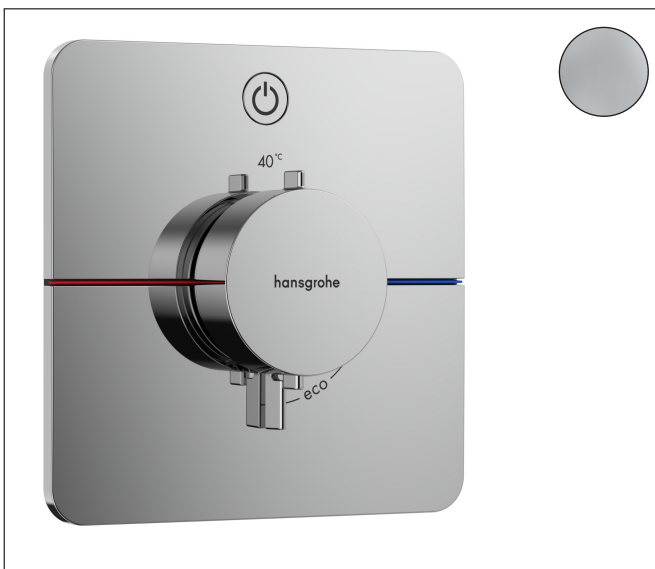

Varumärke	hansgrohe
Art. Namn	ShowrSelect Comfort Q Termostat för inbyggd 1 funktion
Art. Nr.	15581000
RSK-nr.	8295784
Ytsikt	Krom
Pos	1

Produktbild

Funktioner

- 1 funktion
- bekvämt att slå på/av en funktion med den stora Select-knappen
- vattenflödeskontroll med stoppfunktion
- termostatinsats, Start/stopp-ventil för att styra funktionerna
- maximal flödesmängd vid 1 bar: 10,8 l/min
- maximal flödesmängd vid 3 bar: 20,3 l/min
- platt rosett för mer utrymme i duschen
- rosetten kan justeras med +/- 3°
- enkel installation tack vare förmonterat funktionsblock
- handtagen är alltid på samma höjd oberoende av inbyggnadsdelens monteringsdjup
- Säkerhetspärre vid 40 °C
- temperaturbegränsning inställningsbar
- termostaten ger möjlighet till termisk desinfektion
- material knapp: metall
- material grepp: metall
- termostat levereras med knappen On/Off
- ljudklass: I
- flödesklass: B

Ritning

Teknologi

Certifikat

Koder/standarder

- STA 1877

Varumärke hansgrohe
 Art. Namn **ShowSelect Comfort Q** Termostat för inbyggd 1 funktion
 Art. Nr. 15581000
 RSK-nr. 8295784
 Ytskikt Krom
 Pos 1

Flödesdiagram

Varumärke	hansgrohe
Art. Namn	ShowerSelect Comfort Q Termostat för inbyggnad 1 funktion
Art. Nr.	15581000
RSK-nr.	8295784
Ytsikt	Krom
Pos	1

Reservdelsritning för byggnadsår: >09/23

Varumärke hansgrohe
 Art. Namn **ShowSelect Comfort Q** Termostat för inbyggnad 1 funktion
 Art. Nr. 15581000
 RSK-nr. 8295784
 Ytskikt Krom
 Pos 1