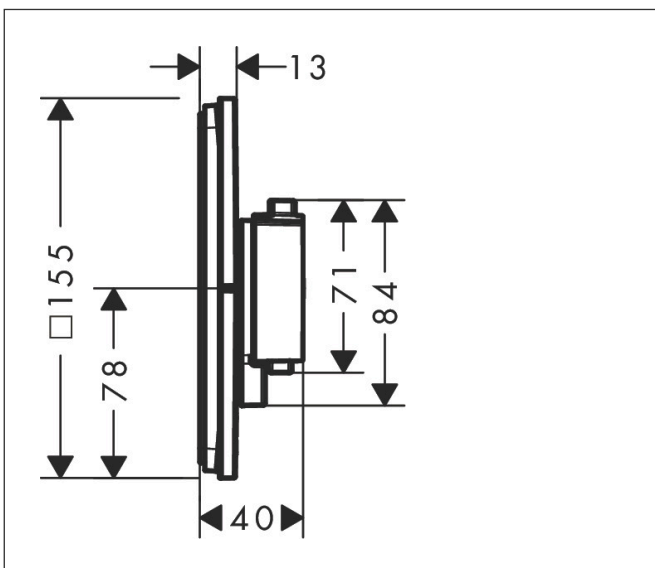

Varumärke	hansgrohe
Art. Namn	ShowrSelect Comfort Q Termostat för inbyggd 1 funktion
Art. Nr.	15581000
RSK-nr.	8295784
Ytsikt	Krom
Pos	1

Produktbild

Funktioner

- 1 funktion
- bekvämt att slå på/av en funktion med den stora Select-knappen
- vattenflödeskontroll med stoppfunktion
- termostatinsats, Start/stopp-ventil för att styra funktionerna
- maximal flödesmängd vid 1 bar: 10,8 l/min
- maximal flödesmängd vid 3 bar: 20,3 l/min
- platt rosett för mer utrymme i duschen
- rosetten kan justeras med +/- 3°
- enkel installation tack vare förmonterat funktionsblock
- handtagen är alltid på samma höjd oberoende av inbyggnadsdelens monteringsdjup
- Säkerhetspärre vid 40 °C
- temperaturbegränsning inställningsbar
- termostaten ger möjlighet till termisk desinfektion
- material knapp: metall
- material grepp: metall
- termostat levereras med knappen On/Off
- ljudklass: I
- flödesklass: B

Ritning

Teknologi

Certifikat

Koder/standarder

- STA 1877

Varumärke hansgrohe
 Art. Namn **ShowSelect Comfort Q** Termostat för inbyggd 1 funktion
 Art. Nr. 15581000
 RSK-nr. 8295784
 Ytskikt Krom
 Pos 1

Flödesdiagram

Varumärke	hansgrohe
Art. Namn	ShowerSelect Comfort Q Termostat för inbyggnad 1 funktion
Art. Nr.	15581000
RSK-nr.	8295784
Ytsikt	Krom
Pos	1

Reservdelsritning för byggnadsår: >09/23

Varumärke hansgrohe
 Art. Namn **ShowSelect Comfort Q** Termostat för inbyggnad 1 funktion
 Art. Nr. 15581000
 RSK-nr. 8295784
 Ytskikt Krom
 Pos 1