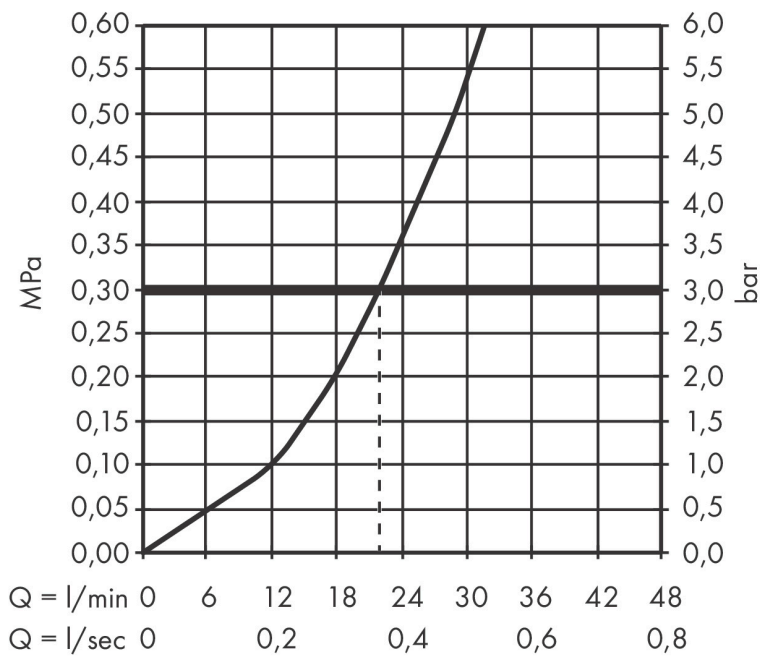

Varumärke	hansgrohe
Art. Namn	ShowrSelect Comfort Q Termostat för inbyggd 1 funktion
Art. Nr.	15581000
RSK-nr.	8295784
Ytsikt	Krom
Pos	1

Produktbild

Funktioner

- 1 funktion
- bekvämt att slå på/av en funktion med den stora Select-knappen
- vattenflödeskontroll med stoppfunktion
- termostatinsats, Start/stopp-ventil för att styra funktionerna
- maximal flödesmängd vid 1 bar: 10,8 l/min
- maximal flödesmängd vid 3 bar: 20,3 l/min
- platt rosett för mer utrymme i duschen
- rosetten kan justeras med +/- 3°
- enkel installation tack vare förmonterat funktionsblock
- handtagen är alltid på samma höjd oberoende av inbyggnadsdelens monteringsdjup
- Säkerhetspärre vid 40 °C
- temperaturbegränsning inställningsbar
- termostaten ger möjlighet till termisk desinfektion
- material knapp: metall
- material grepp: metall
- termostat levereras med knappen On/Off
- ljudklass: I
- flödesklass: B

Ritning

Teknologi

Certifikat

Koder/standarder

- STA 1877

Varumärke hansgrohe
 Art. Namn **ShowSelect Comfort Q** Termostat för inbyggd 1 funktion
 Art. Nr. 15581000
 RSK-nr. 8295784
 Ytskikt Krom
 Pos 1

Flödesdiagram