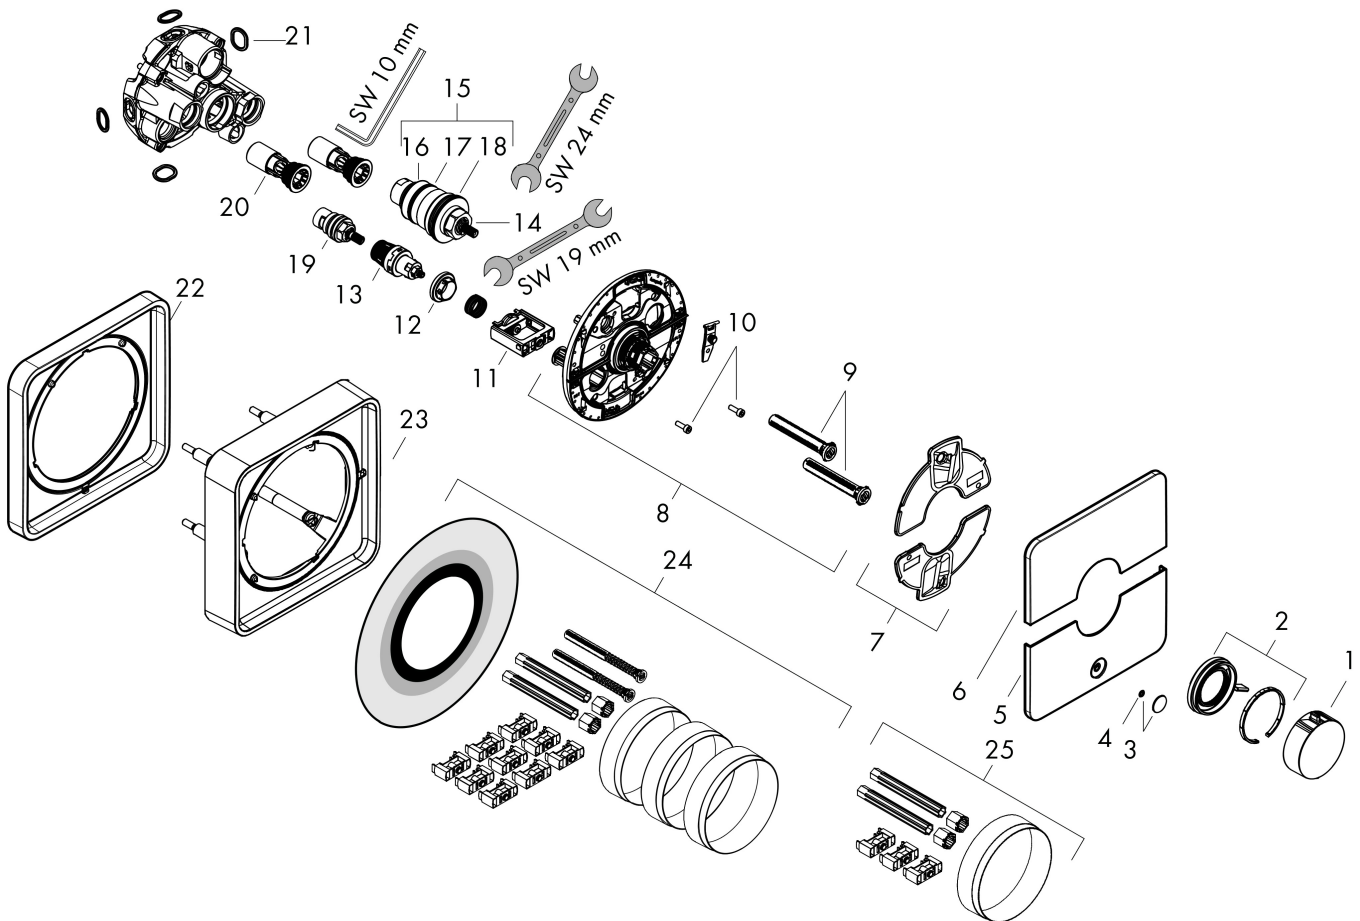

Varumärke	hansgrohe
Art. Namn	ShowerSelect Comfort Q Termostat för inbyggnad 1 funktion och 1 extra funktion
Art. Nr.	15589000
RSK-nr.	8295788
Ytsikt	Krom
Pos	1

Produktbild

Funktioner

- 1 funktion och 1 extra uttag
- bekvämt att slå på/av en funktion med den stora Select-knappen
- vattenflödeskontroll med stoppfunktion
- termostatinsats, Start/stopp-ventil för att styra funktionerna
- maximal flödesmängd vid 1 bar: 18,5 l/min
- flödesmängd övre utlopp: 23 l/min
- flödesmängd nedre utlopp: 23 l/min
- maximal flödesmängd vid 3 bar: 32,8 l/min
- platt rosett för mer utrymme i duschen
- rosetten kan justeras med +/- 3°
- enkel installation tack vare förmonterat funktionsblock
- handtagen är alltid på samma höjd oberoende av inbyggnadsdelens monteringsdjup
- Säkerhetsspärr vid 40 °C
- temperaturbegränsning inställningsbar
- termostaten ger möjlighet till termisk desinfektion
- material knapp: metall
- material grepp: metall
- termostat levereras med knapparna Rain small, Rain large, handdusch, Waterfall, badkar
- ljudklass: I
- flödesklass: B

Flödesdiagram

1 Avlopp 1
 2 Avlopp 2

Varumärke	hansgrohe
Art. Namn	ShowerSelect Comfort Q Termostat för inbyggnad 1 funktion och 1 extra funktion
Art. Nr.	15589000
RSK-nr.	8295788
Ytsikt	Krom
Pos	1

Reservdelsritning för byggnadsår: >09/23