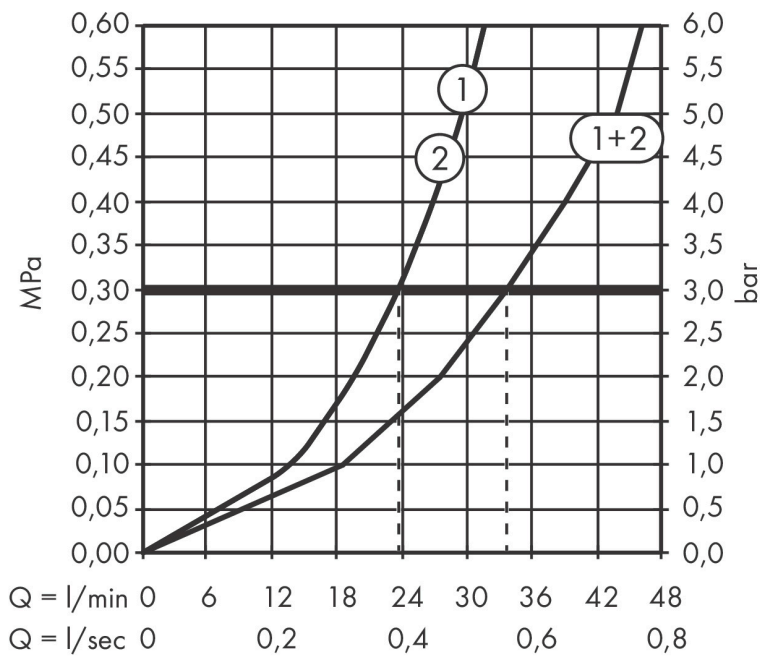

Varumärke	hansgrohe
Art. Namn	ShowerSelect Comfort Q Termostat för inbyggnad 1 funktion och 1 extra funktion
Art. Nr.	15589000
RSK-nr.	8295788
Ytsikt	Krom
Pos	1

Produktbild

Funktioner

- 1 funktion och 1 extra uttag
- bekvämt att slå på/av en funktion med den stora Select-knappen
- vattenflödeskontroll med stoppfunktion
- termostatinsats, Start/stopp-ventil för att styra funktionerna
- maximal flödesmängd vid 1 bar: 18,5 l/min
- flödesmängd övre utlopp: 23 l/min
- flödesmängd nedre utlopp: 23 l/min
- maximal flödesmängd vid 3 bar: 32,8 l/min
- platt rosett för mer utrymme i duschen
- rosetten kan justeras med +/- 3°
- enkel installation tack vare förmonterat funktionsblock
- handtagen är alltid på samma höjd oberoende av inbyggnadsdelens monteringsdjup
- Säkerhetsspärr vid 40 °C
- temperaturbegränsning inställningsbar
- termostaten ger möjlighet till termisk desinfektion
- material knapp: metall
- material grepp: metall
- termostat levereras med knapparna Rain small, Rain large, handdusch, Waterfall, badkar
- ljudklass: I
- flödesklass: B

Ritning

Teknologi

Certifikat

Koder/standarder

- STA 1877

Varumärke hansgrohe
 Art. Namn **ShowSelect Comfort Q** Termostat för inbyggnad 1 funktion och 1 extra funktion
 Art. Nr. 15589000
 RSK-nr. 8295788
 Ytsikt Krom
 Pos 1

Flödesdiagram

1 Avlopp 1
 2 Avlopp 2

Varumärke	hansgrohe
Art. Namn	ShowerSelect Comfort Q Termostat för inbyggnad 1 funktion och 1 extra funktion
Art. Nr.	15589000
RSK-nr.	8295788
Ytsikt	Krom
Pos	1

Reservdelsritning för byggnadsår: >09/23