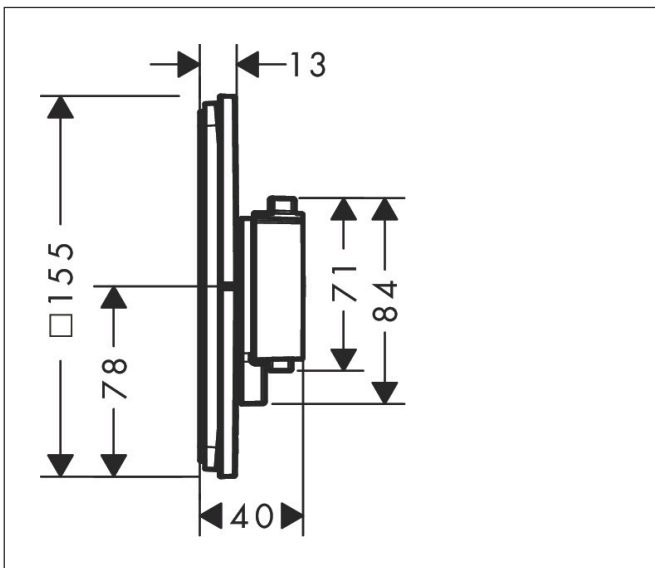

Varumärke	hansgrohe
Art. Namn	ShowerSelect Comfort Q Termostat för inbyggnad 1 funktion och 1 extra funktion
Art. Nr.	15589000
RSK-nr.	8295788
Ytsikt	Krom
Pos	1

Produktbild

Funktioner

- 1 funktion och 1 extra uttag
- bekvämt att slå på/av en funktion med den stora Select-knappen
- vattenflödeskontroll med stoppfunktion
- termostatinsats, Start/stopp-ventil för att styra funktionerna
- maximal flödesmängd vid 1 bar: 18,5 l/min
- flödesmängd övre utlopp: 23 l/min
- flödesmängd nedre utlopp: 23 l/min
- maximal flödesmängd vid 3 bar: 32,8 l/min
- platt rosett för mer utrymme i duschen
- rosetten kan justeras med +/- 3°
- enkel installation tack vare förmonterat funktionsblock
- handtagen är alltid på samma höjd oberoende av inbyggnadsdelens monteringsdjup
- Säkerhetsspärr vid 40 °C
- temperaturbegränsning inställningsbar
- termostaten ger möjlighet till termisk desinfektion
- material knapp: metall
- material grepp: metall
- termostat levereras med knapparna Rain small, Rain large, handdusch, Waterfall, badkar
- ljudklass: I
- flödesklass: B

Ritning

Teknologi

Certifikat

Koder/standarder

- STA 1877

Varumärke hansgrohe
 Art. Namn **ShowSelect Comfort Q** Termostat för inbyggnad 1 funktion och 1 extra funktion
 Art. Nr. 15589000
 RSK-nr. 8295788
 Ytsikt Krom
 Pos 1

Flödesdiagram

1 Avlopp 1
 2 Avlopp 2

Varumärke	hansgrohe
Art. Namn	ShowerSelect Comfort Q Termostat för inbyggnad 1 funktion och 1 extra funktion
Art. Nr.	15589000
RSK-nr.	8295788
Ytsikt	Krom
Pos	1

Reservdelsritning för byggnadsår: >09/23