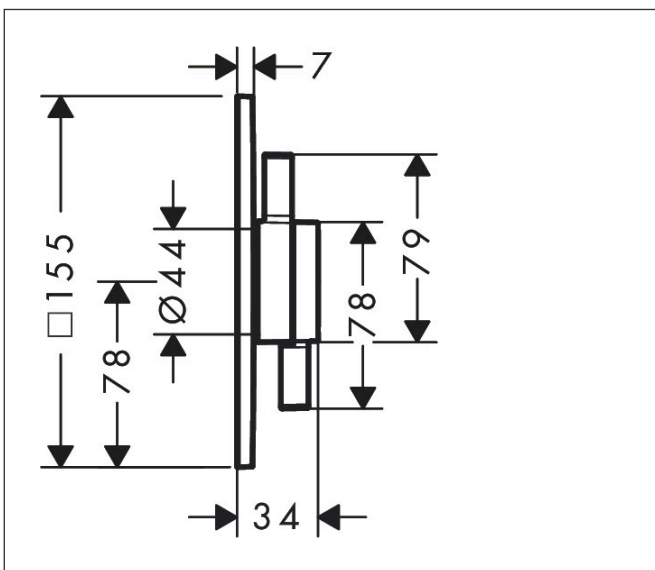

| | |
|-----------|--|
| Varumärke | hansgrohe |
| Art. Namn | DuoTurn E Blandare för inbyggnad 1 funktion |
| Art. Nr. | 75617000 |
| RSK-nr. | 8295793 |
| Ytsikt | Krom |
| Pos | 1 |

Produktbild

Funktioner

- volymkontroll för 1 funktion
- maximal flödesmängd vid 3 bar: 29,5 l/min
- maximal flödesmängd vid 1 bar: 15 l/min
- keramisk tätning för temperaturreglering, 1/2" keramisk avstängningsventil
- ljudklass: I
- flödesklass: B
- platt rosett för mer utrymme i duschen
- enkel installation tack vare förmonterat funktionsblock
- handtagen är alltid på samma höjd oberoende av inbyggnadsdelens monteringsdjup
- rosetten kan justeras med +/- 3°
- material rosett: plast
- material grepp: metall
- blandaren levereras med knapp handdusch
- anslutningstyp: inbyggnadsdel iBox universal 2 (# 01500180)

Ritning

Teknologi

Certifikat

Koder/standarder

- STA 1486

Varumärke hansgrohe
 Art. Namn **DuoTurn E** Blandare för inbyggnad 1 funktion
 Art. Nr. 75617000
 RSK-nr. 8295793
 Ytskikt Krom
 Pos 1

Flödesdiagram

| | |
|-----------|--|
| Varumärke | hansgrohe |
| Art. Namn | DuoTurn E Blandare för inbyggnad 1 funktion |
| Art. Nr. | 75617000 |
| RSK-nr. | 8295793 |
| Ytskikt | Krom |
| Pos | 1 |

Reservdelsritning för byggnadsår: >09/23