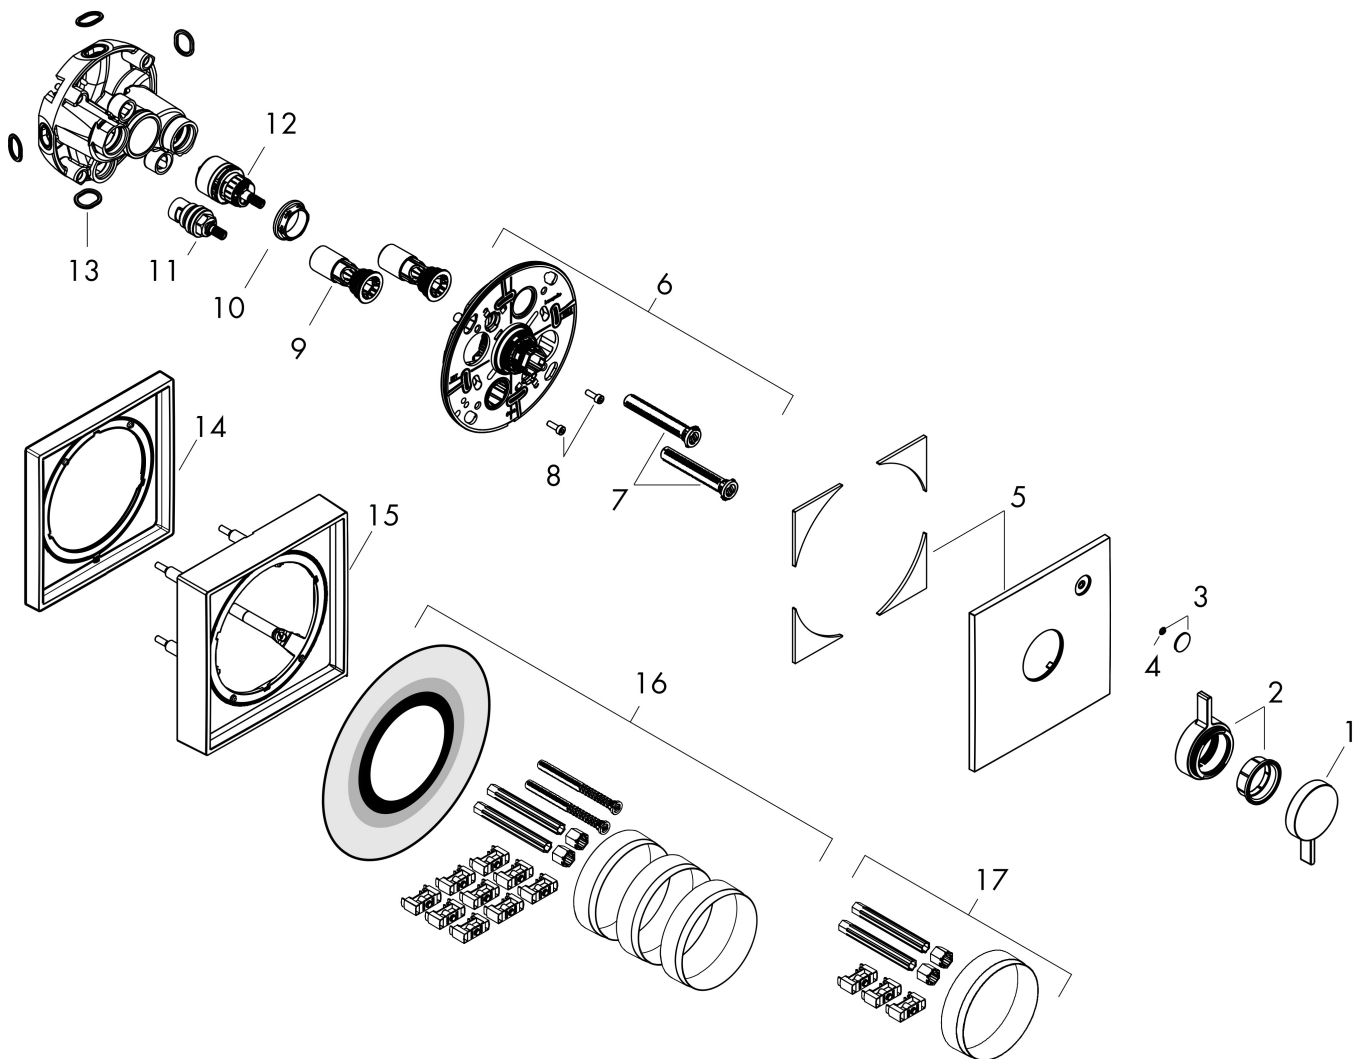

- volymkontroll för 1 funktion
- maximal flödesmängd vid 3 bar: 29,5 l/min
- maximal flödesmängd vid 1 bar: 15 l/min
- keramisk tätning för temperaturreglering, 1/2" keramisk avstängningsventil
- ljudklass: I
- flödesklass: B
- platt rosett för mer utrymme i duschen
- enkel installation tack vare förmonterat funktionsblock
- handtagen är alltid på samma höjd oberoende av inbyggnadsdelens monteringsdjup
- rosetten kan justeras med +/- 3°
- material rosett: plast
- material grepp: metall
- blandaren levereras med knapp handdusch
- anslutningstyp: inbyggnadsdel iBox universal 2 (# 01500180)

Ritning

Teknologi

Certifikat

Koder/standarder

- STA 1486

Varumärke hansgrohe
 Art. Namn **DuoTurn E** Blandare för inbyggnad 1 funktion
 Art. Nr. 75617000
 RSK-nr. 8295793
 Ytskikt Krom
 Pos 1

Flödesdiagram

| | |
|-----------|--|
| Varumärke | hansgrohe |
| Art. Namn | DuoTurn E Blandare för inbyggnad 1 funktion |
| Art. Nr. | 75617000 |
| RSK-nr. | 8295793 |
| Ytskikt | Krom |
| Pos | 1 |

Reservdelsritning för byggnadsår: >09/23

Varumärke hansgrohe
 Art. Namn **DuoTurn E** Blandare för inbyggnad 1 funktion
 Art. Nr. 75617000
 RSK-nr. 8295793
 Ytskikt Krom
 Pos 1

Reservdelstlista för byggnadsår: >09/23

| Pos. | Beskrivning | Art.nr. |
|------|-----------------------------------|----------|
| 1 | Grepp | 94913000 |
| 2 | ventilgrepp | 94914000 |
| 3 | Symbol On/Off | 94926000 |
| 4 | O-ring 3,1x1,6 | 94927000 |
| 5 | Rosett | 94921000 |
| 6 | null | 94918000 |
| 7 | Kompensationsset | 94930000 |
| 8 | Cylinderskruv M4x12 | 94929000 |
| 9 | serviceenhet | 94928000 |
| 10 | Mutter | 98913000 |
| 11 | Avstängningsventil högerstängande | 94009000 |
| 12 | Kartusch kpl. | 98303000 |
| 13 | O-ring 16x2,5 | 98134000 |
| 14 | Förlängare 5 mm | 13612000 |
| 15 | Förlängare 22 mm | 13617000 |
| 16 | Förlängare 25 - 75 mm | 13632000 |
| 17 | Förlängare 25 mm | 13638000 |
| a | inbyggnadsdel | 01500180 |
| b | Adapterset | 13588000 |