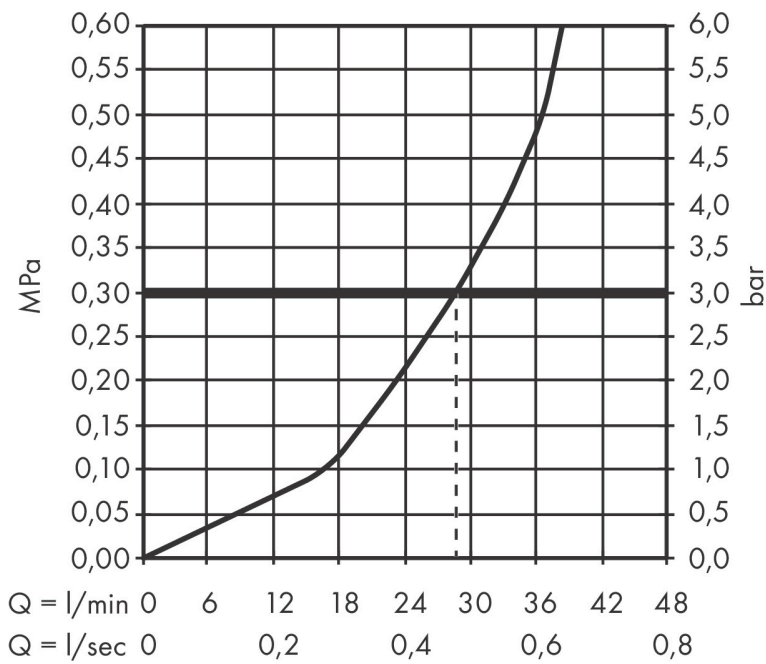

Ritning

Teknologi

Certifikat

Koder/standarder

- STA 1486

Varumärke hansgrohe
 Art. Namn **DuoTurn E** Blandare för inbyggnad 1 funktion
 Art. Nr. 75617000
 RSK-nr. 8295793
 Ytskikt Krom
 Pos 1

Flödesdiagram