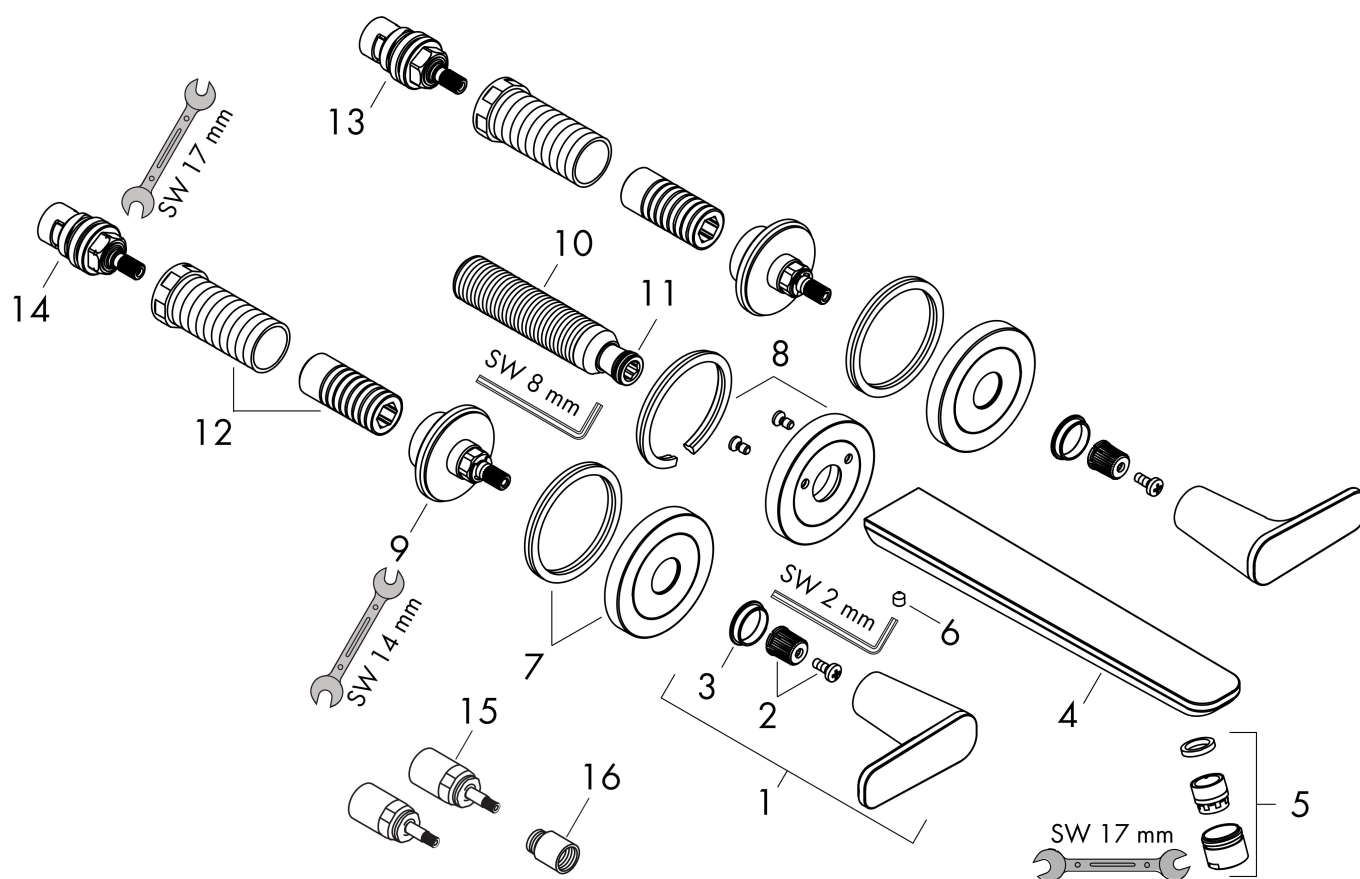

Varumärke	AXOR
Art. Namn	AXOR Citterio C 3-håls tvättställsblandare 195mm för inbyggnad i vägg
Art. Nr.	49070950
RSK-nr.	8295815
Ytskikt	Borstad mässing PVD
Pos	1

Produktbild

Funktioner

- består av: 3-håls tvättställsblandare för inbyggnad i vägg, bottenventil
- överhäng: 193 mm
- handtagsvariant: spakhandtag
- stråltyp: normalstråle
- maximal flödesmängd vid 3 bar: 5 l/min
- med avstängningsventiler varmt/kallt 90°
- öppen bottenventil
- ljudklass: I
- flödesklass: O
- EU taxonomy: max. 6 l/min - Substantial Contribution (SC) möjligt
- LEED: 35 % reduktion - max. 5,4 l/min
- BREEAM: nivå 2 - max. 7,5 l/min

Ritning

Teknologi

Certifikat

Koder/standarder

- STA 1420

Varumärke AXOR
 Art. Namn **AXOR Citterio C** 3-håls tvättställsblandare 195mm för inbyggnad i vägg
 Art. Nr. 49070950
 RSK-nr. 8295815
 Ytskikt Borstad mässing PVD
 Pos 1

Flödesdiagram

Varumärke	AXOR
Art. Namn	AXOR Citterio C 3-håls tvättställsblandare 195mm för inbyggnad i vägg
Art. Nr.	49070950
RSK-nr.	8295815
Ytskikt	Borstad mässing PVD
Pos	1

Reservdelsritning för byggnadsår: >06/24

Pos.	Beskrivning	Art.nr.
1	Grepp	87792950
2	null	98932000
3	Färgringsset kall/varm	98927000
4	Pip kpl.	87789950
5	Luftblandare M18x1 (5 l/min)	95384950
6	null	94810000
7	Rosett till grepp	87791950
8	Rosett till pip	87794950
9	Mutter	87142000
10	Anslutningsnippel G½	98933000
11	O-ring 11x2	98127000
12	Avstängningsventil högerstängande	94009000
13	Avstängningsventil högerstängande	96350000
14	Avstängningsventil vänsterstängande	96351000
15	Förlängare 25 mm	96259000
16	Förlängare 25 mm	95413000
a	Avlöppsventil	51301950