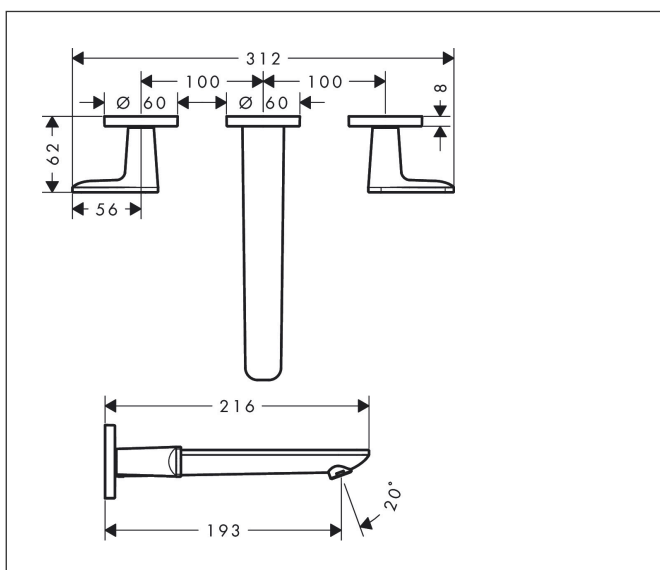

Varumärke	AXOR
Art. Namn	AXOR Citterio C 3-håls tvättställsblandare 195mm för inbyggnad i vägg
Art. Nr.	49070950
RSK-nr.	8295815
Ytskikt	Borstad mässing PVD
Pos	1

Produktbild

Funktioner

- består av: 3-håls tvättställsblandare för inbyggnad i vägg, bottenventil
- överhäng: 193 mm
- handtagsvariant: spakhandtag
- stråltyp: normalstråle
- maximal flödesmängd vid 3 bar: 5 l/min
- med avstängningsventiler varmt/kallt 90°
- öppen bottenventil
- ljudklass: I
- flödesklass: O
- EU taxonomy: max. 6 l/min - Substantial Contribution (SC) möjligt
- LEED: 35 % reduktion - max. 5,4 l/min
- BREEAM: nivå 2 - max. 7,5 l/min

Ritning

Teknologi

Certifikat

Koder/standarder

- STA 1420

Varumärke AXOR
 Art. Namn **AXOR Citterio C** 3-håls tvättställsblandare 195mm för inbyggnad i vägg
 Art. Nr. 49070950
 RSK-nr. 8295815
 Ytskikt Borstad mässing PVD
 Pos 1

Flödesdiagram

Varumärke	AXOR
Art. Namn	AXOR Citterio C 3-håls tvättställsblandare 195mm för inbyggnad i vägg
Art. Nr.	49070950
RSK-nr.	8295815
Ytskikt	Borstad mässing PVD
Pos	1

Reservdelsritning för byggnadsår: >06/24

Varumärke	AXOR
Art. Namn	AXOR Citterio C 3-håls tvättställsblandare 195mm för inbyggnad i vägg
Art. Nr.	49070950
RSK-nr.	8295815
Ytskikt	Borstad mässing PVD
Pos	1

Reservdelslista för byggnadsår: >06/24